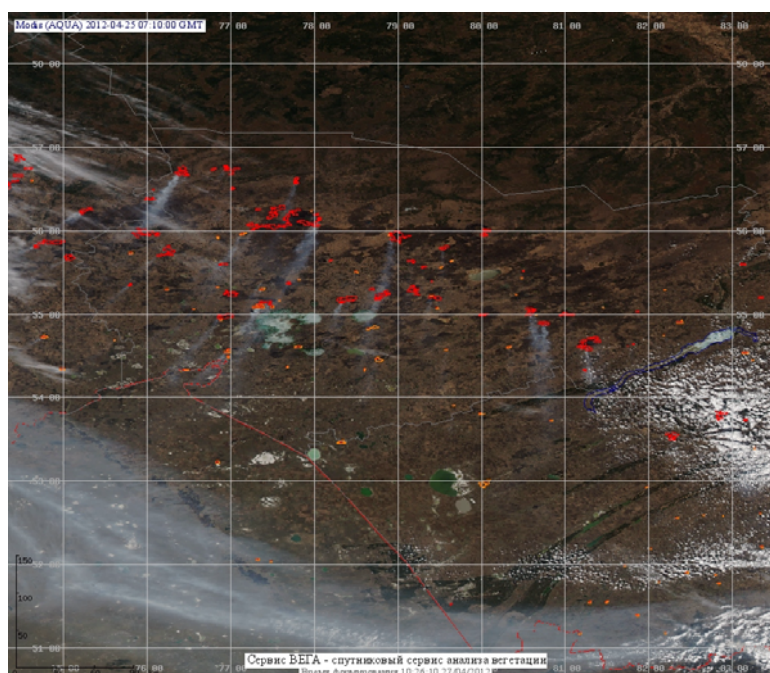

Пожарная ситуация в России по спутниковым данным

(обзор ситуации за 25.04.2012)

Всего за сутки 25.04.2012 на территории Российской Федерации (на всех видах территорий, включая сельскохозяйственные земли) по данным спутников Terra и Aqua наблюдалось **812 природных пожаров** с активным горением, на которых было зарегистрировано **1984 горячие точки**.

В том числе было зарегистрировано **324 активных пожаров, затрагивающих территории, покрытые лесом (1024 горячие точки)**.

Максимальное число пожаров наблюдалось в Новосибирской области (161). На них было зарегистрировано 538 горячих точек.

Максимальное число активных пожаров наблюдалось в Сибирском федеральном округе (382), в том числе, на территории Красноярского края (135). На них было зарегистрировано 867 (Сибирский федеральный округ) и 307 (Красноярский край) горячих точек.

Огнем было затронуто около 9 тыс га территории, покрытой лесом.

Рис. 1 Пожары в Новосибирской области

(Информация подготовлена на основе данных центров приема НИЦ "Планета" (<http://planet.iitp.ru/index1.html>), спутникового сервиса ВЕГА (<http://vega.smislab.ru/>) и открытых зарубежных источников)