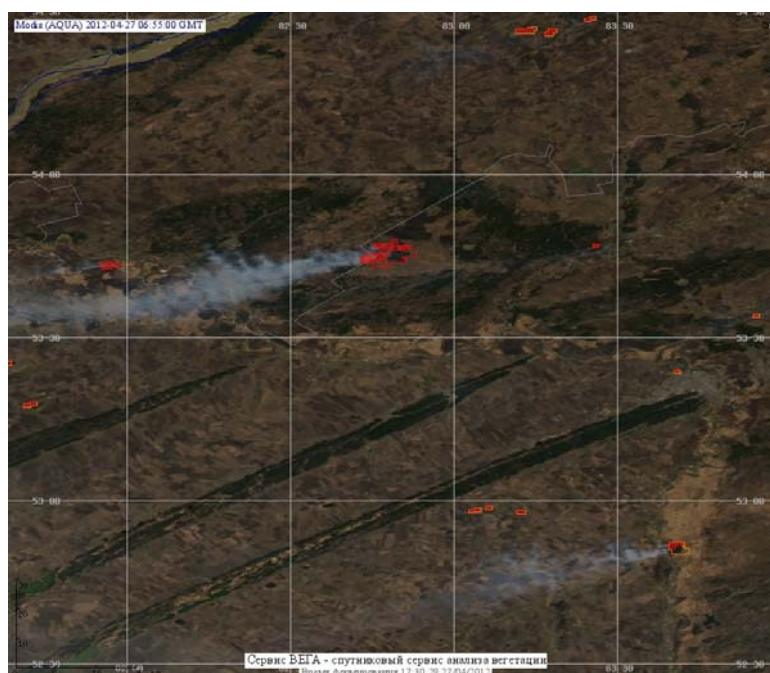

## Пожарная ситуация в России по спутниковым данным

(обзор ситуации за 27.04.2012)

**Всего за сутки 27.04.2012** на территории Российской Федерации (на всех видах территорий, включая сельскохозяйственные земли) по данным спутников Terra и Aqua наблюдалось **782 природных пожаров** с активным горением, на которых было зарегистрировано **1553 горячие точки**.

В том числе было зарегистрировано **296 активных пожаров, затрагивающих территории, покрытые лесом (665 горячих точек)**.

Максимальное число пожаров наблюдалось в Красноярском крае (99). На них было зарегистрировано 174 горячие точки.

Максимальное число активных пожаров наблюдалось в Дальневосточном федеральном округе (192), в том числе, на территории Республики Саха(Якутия) (95). На них было зарегистрировано 336 (Дальневосточный федеральный округ) и 136 (Республика Саха (Якутия)) горячих точек.

Огнем было затронуто около 11 тыс га территории, покрытой лесом.

Рис. 1 Пожары в Алтайском крае

**Рис. 2 Пожары в Новосибирской области**

**Рис. 3 Пожары в омской области**

(Информация подготовлена на основе данных центров приема НИЦ "Планета" (<http://planet.iitp.ru/index1.html>), спутникового сервиса ВЕГА (<http://vega.smlslab.ru/>) и открытых зарубежных источников)