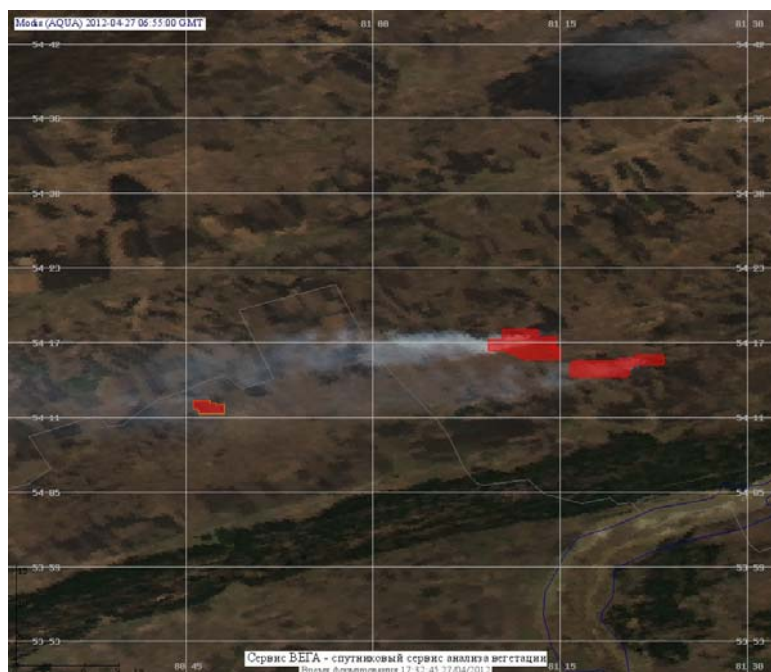

## Пожарная ситуация в России по спутниковым данным

(обзор ситуации за 27.04.2012)

**Всего за сутки 27.04.2012** на территории Российской Федерации (на всех видах территорий, включая сельскохозяйственные земли) по данным спутников Terra и Aqua наблюдалось **782 природных пожаров** с активным горением, на которых было зарегистрировано **1553 горячие точки**.

По предварительной оценке огнем могло быть затронуто около 14 тыс га территории, покрытой лесом.

**Для сравнения: 27.04.2011 года на территории России всего наблюдалось 841 природных пожаров**, на которых было зарегистрировано 1520 горячих точек. Из них пожаров, затронувших территорию, покрытую лесом, было 359, на которых была детектирована 741 горячая точка.

Максимальное число активных пожаров наблюдалось в Дальневосточном федеральном округе (192), в том числе, на территории Республики Саха(Якутия) (95). На них было зарегистрировано 336 (Дальневосточный федеральный округ) и 136 (Республика Саха (Якутия)) горячих точек.

Огнем было затронуто около 11 тыс га территории, покрытой лесом.

Рис. 1 Пожары в Алтайском крае

**Рис. 2 Пожары в Новосибирской области**

**Рис. 3 Пожары в омской области**

(Информация подготовлена на основе данных центров приема НИЦ "Планета" (<http://planet.iitp.ru/index1.html>), спутникового сервиса ВЕГА (<http://vega.smlslab.ru/>) и открытых зарубежных источников)