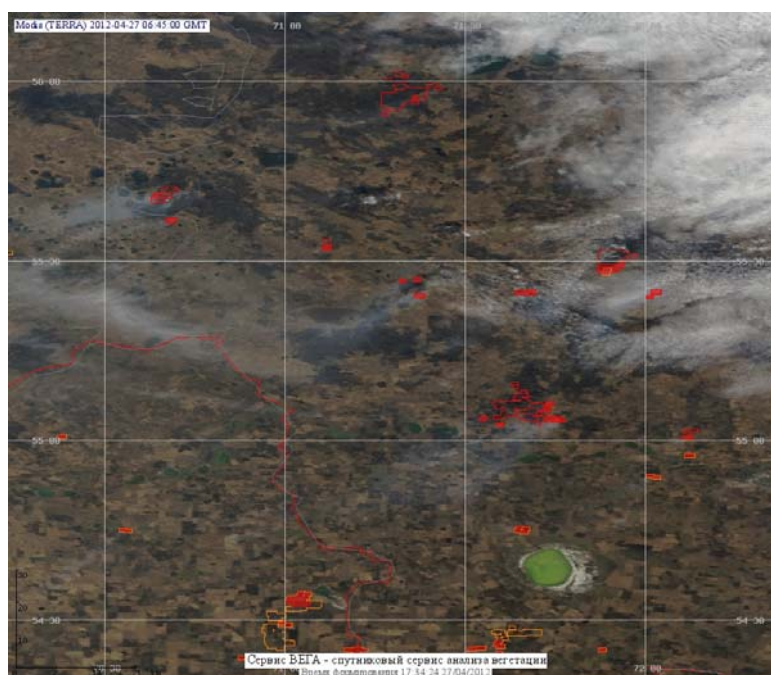

## Пожарная ситуация в России по спутниковым данным

(обзор ситуации за 27.04.2012)

**Всего за сутки 27.04.2012** на территории Российской Федерации (на всех видах территорий, включая сельскохозяйственные земли) по данным спутников Terra и Aqua наблюдалось **782 природных пожаров** с активным горением, на которых было зарегистрировано **1553 горячие точки**.

В том числе было зарегистрировано **296 активных пожаров, затрагивающих территории, покрытые лесом (665 горячих точек)**.

Максимальное число пожаров наблюдалось в Красноярском крае (99). На них было зарегистрировано 174 горячие точки.

Максимальное число активных пожаров наблюдалось в Дальневосточном федеральном округе (192), в том числе, на территории Республики Саха(Якутия) (95). На них было зарегистрировано 336 (Дальневосточный федеральный округ) и 136 (Республика Саха (Якутия)) горячих точек.

Огнем было затронуто около 11 тыс га территории, покрытой лесом.

Рис. 1 Пожары в Алтайском крае

**Рис. 2 Пожары в Новосибирской области**

**Рис. 3 Пожары в омской области**

(Информация подготовлена на основе данных центров приема НИЦ "Планета" (<http://planet.iitp.ru/index1.html>), спутникового сервиса ВЕГА (<http://vega.smlslab.ru/>) и открытых зарубежных источников)