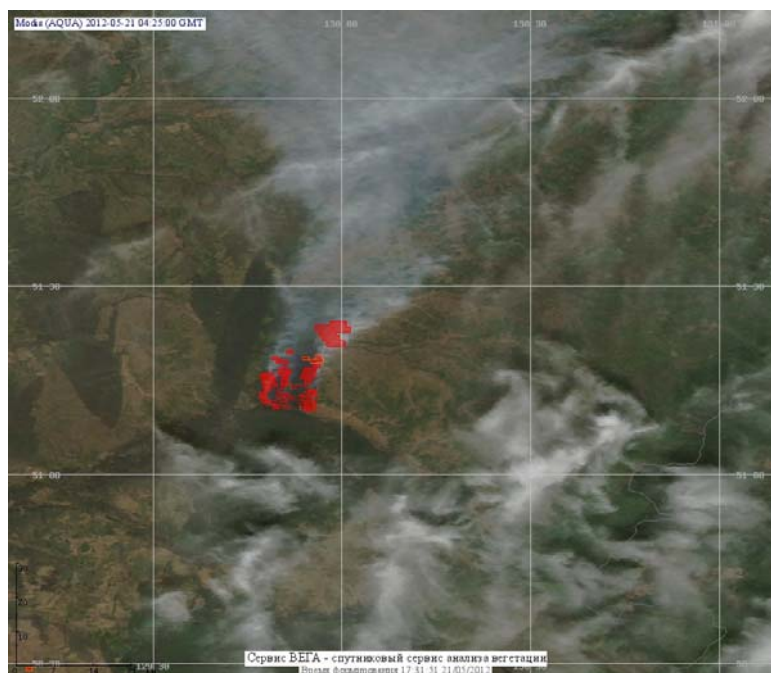

## Пожарная ситуация в России по спутниковым данным

(обзор ситуации за 21.05.2012)

**Всего за сутки 21.05.2012** на территории Российской Федерации (на всех видах территорий, включая сельскохозяйственные земли) по данным спутников Terra и Aqua наблюдалось **245 природных пожаров** с активным горением, на которых было зарегистрировано **586 горячих точек**.

По предварительной оценке огнем могло быть затронуто около 7 тыс га территории, покрытой лесом.

**Для сравнения: 21.05.2011 года на территории России всего наблюдалось 352 природных пожара**, на которых было зарегистрировано 2100 горячих точек. Из них пожаров, затронувших территорию, покрытую лесом, было 250, на которых было детектировано 1925 горячих точек.

Максимальное число активных пожаров наблюдалось в Сибирском федеральном округе (180), в том числе, на территории Красноярского края (77). На них было зарегистрировано 518 (Сибирский федеральный округ) и 241 (Красноярский край) горячих точек.

Огнем было затронуто около 64 тыс га территории, покрытой лесом.

Рис. 1 Пожарная обстановка в Амурской области

**Рис. 2 Пожар в Амурской области**

**Рис. 3 Пожары в Красноярском крае**

(Информация подготовлена на основе данных центров приема НИЦ "Планета" (<http://planet.iitp.ru/index1.html>), спутникового сервиса ВЕГА (<http://vega.smislab.ru/>) и открытых зарубежных источников)