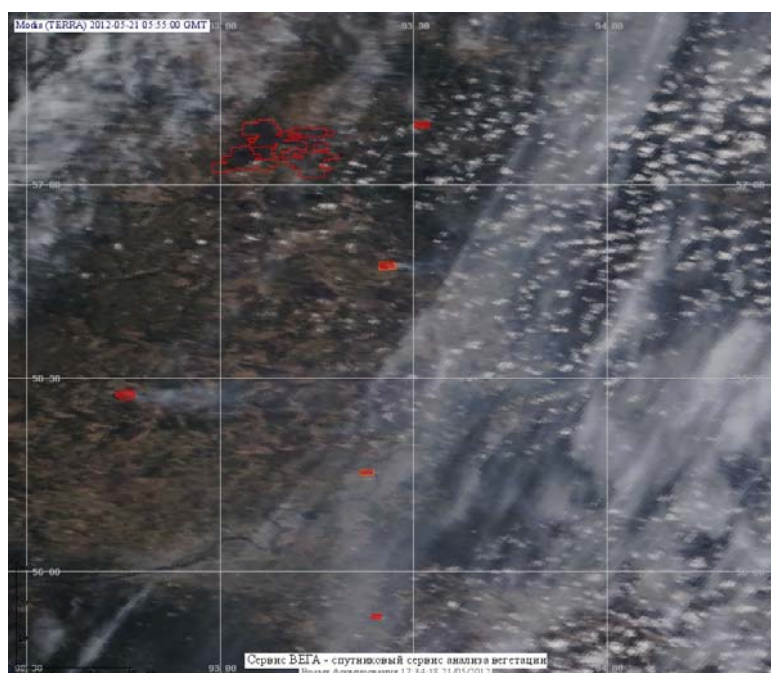

## Пожарная ситуация в России по спутниковым данным

(обзор ситуации за 21.05.2012)

**Всего за сутки 21.05.2012** на территории Российской Федерации (на всех видах территорий, включая сельскохозяйственные земли) по данным спутников Terra и Aqua наблюдалось **245 природных пожаров** с активным горением, на которых было зарегистрировано **586 горячих точек**.

По предварительной оценке огнем могло быть затронуто около 7 тыс га территории, покрытой лесом.

**Для сравнения: 21.05.2011 года на территории России всего наблюдалось 352 природных пожара**, на которых было зарегистрировано 2100 горячих точек. Из них пожаров, затронувших территорию, покрытую лесом, было 250, на которых было детектировано 1925 горячих точек.

Максимальное число активных пожаров наблюдалось в Сибирском федеральном округе (180), в том числе, на территории Красноярского края (77). На них было зарегистрировано 518 (Сибирский федеральный округ) и 241 (Красноярский край) горячих точек.

Огнем было затронуто около 64 тыс га территории, покрытой лесом.

Рис. 1 Пожарная обстановка в Амурской области

**Рис. 2 Пожар в Амурской области**

**Рис. 3 Пожары в Красноярском крае**

(Информация подготовлена на основе данных центров приема НИЦ "Планета" (<http://planet.iitp.ru/index1.html>), спутникового сервиса ВЕГА (<http://vega.smislab.ru/>) и открытых зарубежных источников)