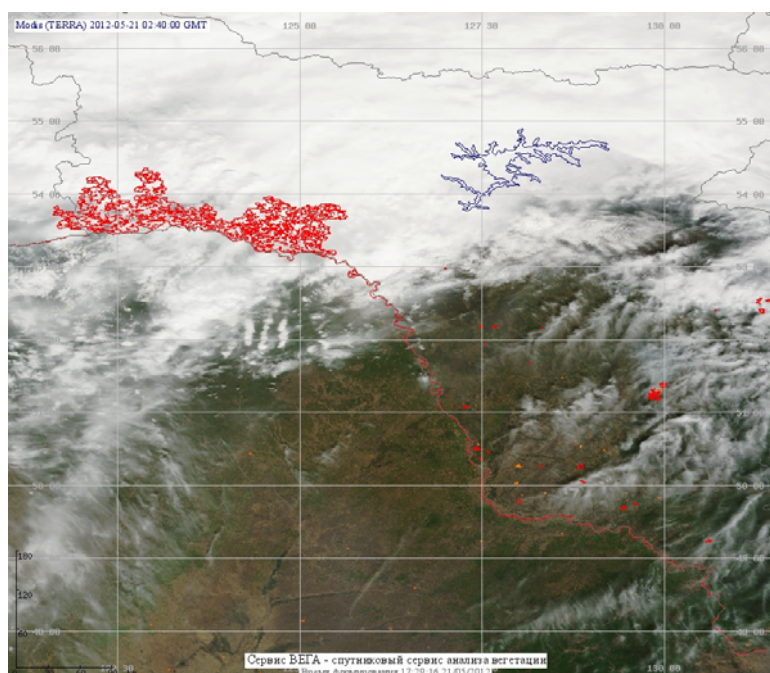

## Пожарная ситуация в России по спутниковым данным

(обзор ситуации за 21.05.2012)

**Всего за сутки 21.05.2012** на территории Российской Федерации (на всех видах территорий, включая сельскохозяйственные земли) по данным спутников Terra и Aqua наблюдалось **245 природных пожаров** с активным горением, на которых было зарегистрировано **586 горячих точек**.

По предварительной оценке огнем могло быть затронуто около 7 тыс га территории, покрытой лесом.

**Для сравнения: 21.05.2011 года на территории России всего наблюдалось 352 природных пожара**, на которых было зарегистрировано 2100 горячих точек. Из них пожаров, затронувших территорию, покрытую лесом, было 250, на которых было детектировано 1925 горячих точек.

Максимальное число активных пожаров наблюдалось в Сибирском федеральном округе (180), в том числе, на территории Красноярского края (77). На них было зарегистрировано 518 (Сибирский федеральный округ) и 241 (Красноярский край) горячих точек.

Огнем было затронуто около 64 тыс га территории, покрытой лесом.

Рис. 1 Пожарная обстановка в Амурской области

**Рис. 2 Пожар в Амурской области**

**Рис. 3 Пожары в Красноярском крае**

(Информация подготовлена на основе данных центров приема НИЦ "Планета" (<http://planet.iitp.ru/index1.html>), спутникового сервиса ВЕГА (<http://vega.smislab.ru/>) и открытых зарубежных источников)