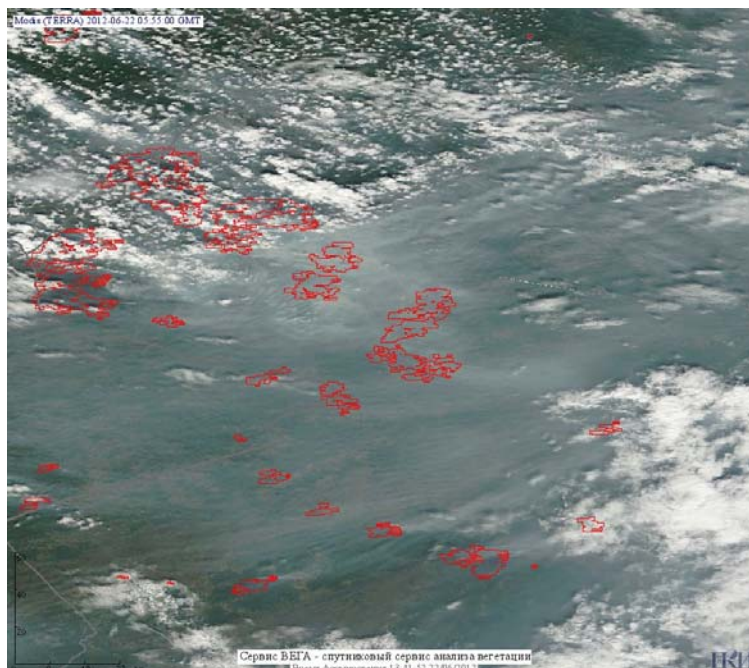

Пожарная ситуация в России по спутниковым данным

(обзор ситуации за 22.06.2012)

Всего за сутки 22.06.2012 на территории Российской Федерации (на всех видах территорий, включая сельскохозяйственные земли) по данным спутников Terra и Aqua наблюдалось **552 природных пожара** с активным горением, на которых было зарегистрировано **3679 горячих точек**.

По предварительной оценке огнем могло быть затронуто около 102 тыс. га территории, покрытой лесом.

Для сравнения: 22.06.2011 года на территории России всего наблюдалось 156 природных пожаров, на которых было зарегистрировано 972 горячие точки. Из них пожаров, затронувших территорию, покрытую лесом, было 140, на которых было детектировано 939 горячих точек.

Максимальное число активных пожаров наблюдалось в Сибирском федеральном округе (127), в том числе, на территории Иркутской области (62). На них было зарегистрировано 891 (Сибирский федеральный округ) и 522 (Иркутская область) горячих точек.

Огнем было затронуто около 22 тыс. га территории, покрытой лесом.

Рис. 1 Пожары на западе Красноярского края

Рис. 2 Пожары на юго-востоке Красноярского края

Рис. 3 Пожары в Хабаровском крае

Рис. 4 Пожары в Ханты-Мансийском а.о. (Югра) и Ямало-Ненецком а.о.