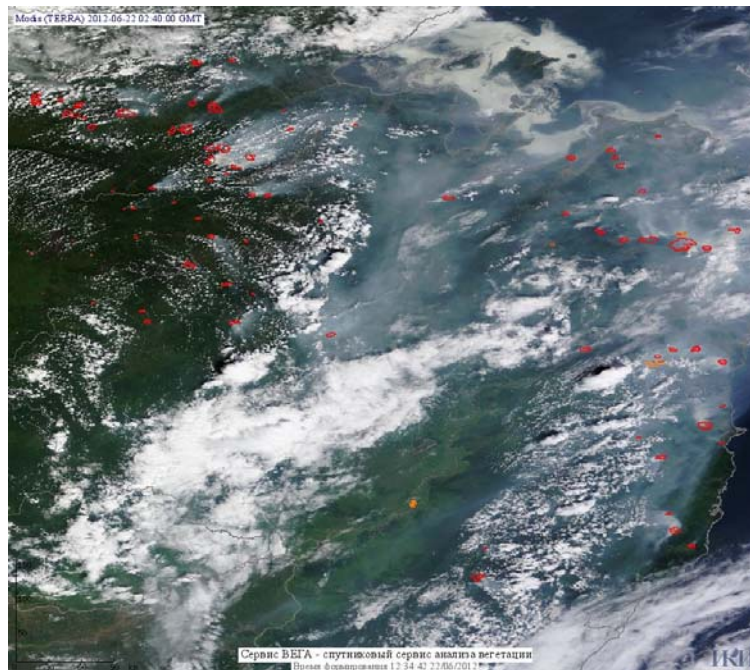

Пожарная ситуация в России по спутниковым данным

(обзор ситуации за 22.06.2012)

Всего за сутки 22.06.2012 на территории Российской Федерации (на всех видах территорий, включая сельскохозяйственные земли) по данным спутников Terra и Aqua наблюдалось **552 природных пожара** с активным горением, на которых было зарегистрировано **3679 горячих точек**.

По предварительной оценке огнем могло быть затронуто около 102 тыс. га территории, покрытой лесом.

Для сравнения: 22.06.2011 года на территории России всего наблюдалось 156 природных пожаров, на которых было зарегистрировано 972 горячие точки. Из них пожаров, затронувших территорию, покрытую лесом, было 140, на которых было детектировано 939 горячих точек.

Максимальное число активных пожаров наблюдалось в Сибирском федеральном округе (127), в том числе, на территории Иркутской области (62). На них было зарегистрировано 891 (Сибирский федеральный округ) и 522 (Иркутская область) горячих точек.

Огнем было затронуто около 22 тыс. га территории, покрытой лесом.

Рис. 1 Пожары на западе Красноярского края

Рис. 2 Пожары на юго-востоке Красноярского края

Рис. 3 Пожары в Хабаровском крае

Рис. 4 Пожары в Ханты-Мансийском а.о. (Югра) и Ямало-Ненецком а.о.