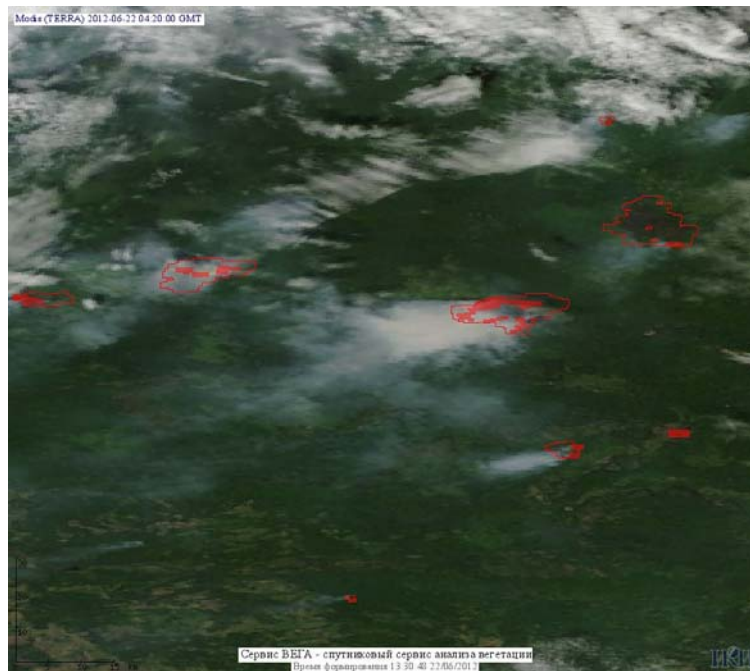

Пожарная ситуация в России по спутниковым данным

(обзор ситуации за 22.06.2012)

Всего за сутки 22.06.2012 на территории Российской Федерации (на всех видах территорий, включая сельскохозяйственные земли) по данным спутников Terra и Aqua наблюдалось **552 природных пожара** с активным горением, на которых было зарегистрировано **3679 горячих точек**.

По предварительной оценке огнем могло быть затронуто около 102 тыс. га территории, покрытой лесом.

Для сравнения: 22.06.2011 года на территории России всего наблюдалось 156 природных пожаров, на которых было зарегистрировано 972 горячие точки. Из них пожаров, затронувших территорию, покрытую лесом, было 140, на которых было детектировано 939 горячих точек.

Максимальное число активных пожаров наблюдалось в Сибирском федеральном округе (127), в том числе, на территории Иркутской области (62). На них было зарегистрировано 891 (Сибирский федеральный округ) и 522 (Иркутская область) горячих точек.

Огнем было затронуто около 22 тыс. га территории, покрытой лесом.

Рис. 1 Пожары на западе Красноярского края

Рис. 2 Пожары на юго-востоке Красноярского края

Рис. 3 Пожары в Хабаровском крае

Рис. 4 Пожары в Ханты-Мансийском а.о. (Югра) и Ямало-Ненецком а.о.