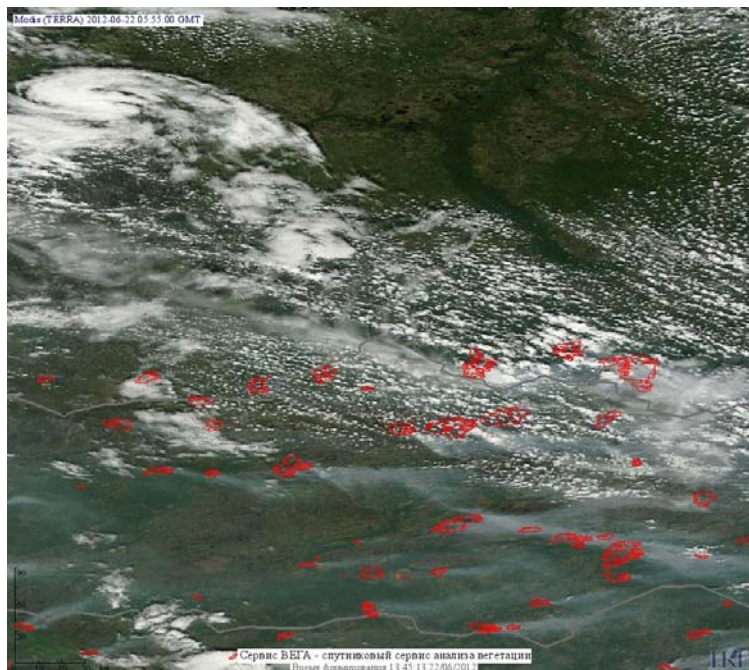

Пожарная ситуация в России по спутниковым данным

(обзор ситуации за 22.06.2012)

Всего за сутки 22.06.2012 на территории Российской Федерации (на всех видах территорий, включая сельскохозяйственные земли) по данным спутников Terra и Aqua наблюдалось **552 природных пожара** с активным горением, на которых было зарегистрировано **3679 горячих точек**.

По предварительной оценке огнем могло быть затронуто около 102 тыс. га территории, покрытой лесом.

Для сравнения: 22.06.2011 года на территории России всего наблюдалось 156 природных пожаров, на которых было зарегистрировано 972 горячие точки. Из них пожаров, затронувших территорию, покрытую лесом, было 140, на которых было детектировано 939 горячих точек.

Максимальное число активных пожаров наблюдалось в Сибирском федеральном округе (127), в том числе, на территории Иркутской области (62). На них было зарегистрировано 891 (Сибирский федеральный округ) и 522 (Иркутская область) горячих точек.

Огнем было затронуто около 22 тыс. га территории, покрытой лесом.

Рис. 1 Пожары на западе Красноярского края

Рис. 2 Пожары на юго-востоке Красноярского края

Рис. 3 Пожары в Хабаровском крае

Рис. 4 Пожары в Ханты-Мансийском а.о. (Югра) и Ямало-Ненецком а.о.