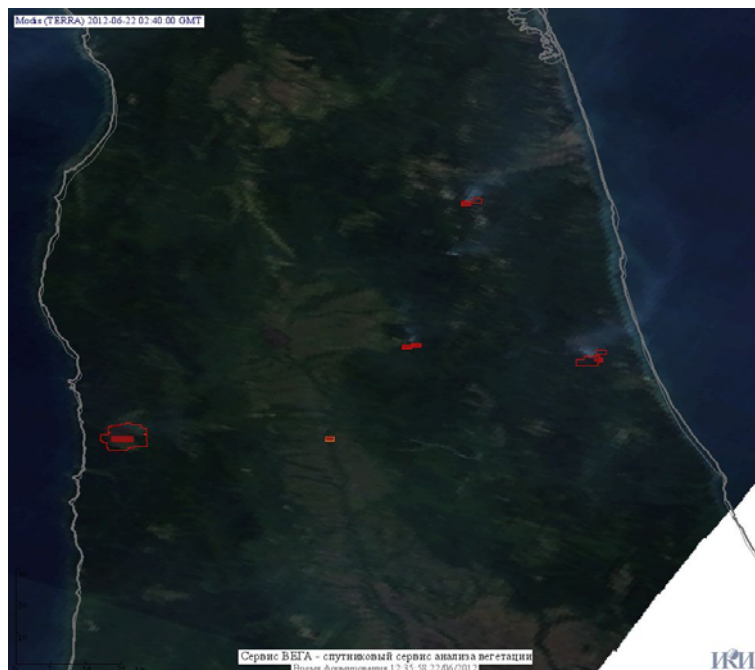

Пожарная ситуация в России по спутниковым данным

(обзор ситуации за 22.06.2012)

Всего за сутки 22.06.2012 на территории Российской Федерации (на всех видах территорий, включая сельскохозяйственные земли) по данным спутников Terra и Aqua наблюдалось **552 природных пожара** с активным горением, на которых было зарегистрировано **3679 горячих точек**.

Максимальное число активных пожаров наблюдалось в Сибирском федеральном округе (127), в том числе, на территории Иркутской области (62). На них было зарегистрировано 891 (Сибирский федеральный округ) и 522 (Иркутская область) горячих точек.

Огнем было затронуто около 22 тыс. га территории, покрытой лесом.

Рис. 1 Пожары на западе Красноярского края

Рис. 2 Пожары на юго-востоке Красноярского края

Рис. 3 Пожары в Хабаровском крае

Рис. 4 Пожары в Ханты-Мансийском а.о. (Югра) и Ямало-Ненецком а.о.

Рис. 5 Пожары в Ханты_Мансийском а.о. (Югра)

Рис. 6 Пожары в Амурской области

Рис. 7 Пожары в Сахалинской области

(Информация подготовлена на основе данных центров приема НИЦ "Планета" (<http://planet.iitp.ru/index1.html>), спутникового сервиса ВЕГА (<http://vega.smislab.ru/>) и открытых зарубежных источников)