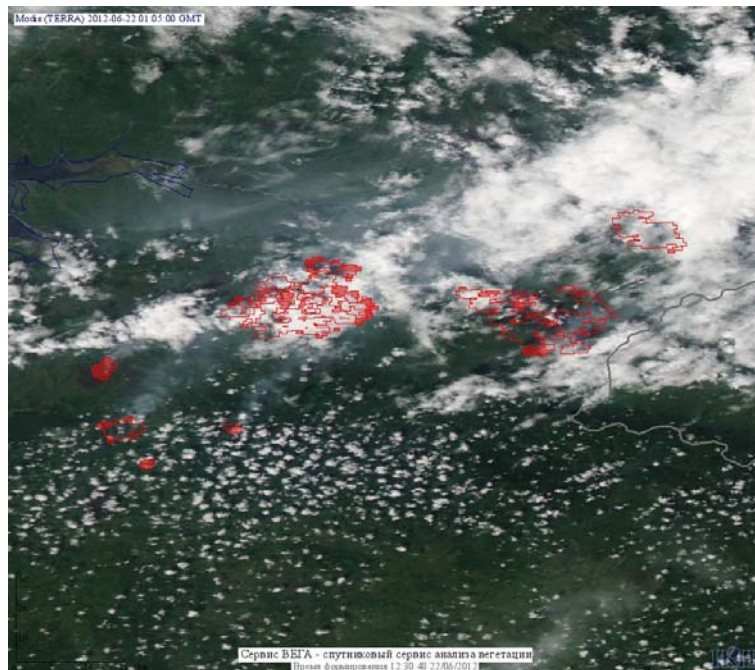

Рис. 6 Пожары в Амурской области