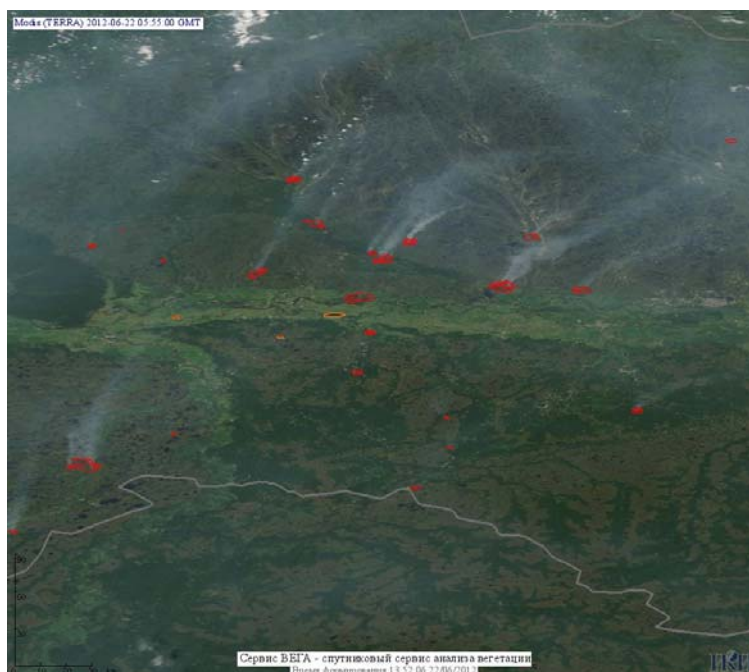

Пожарная ситуация в России по спутниковым данным

(обзор ситуации за 22.06.2012)

Всего за сутки 22.06.2012 на территории Российской Федерации (на всех видах территорий, включая сельскохозяйственные земли) по данным спутников Terra и Aqua наблюдалось **552 природных пожара** с активным горением, на которых было зарегистрировано **3679 горячих точек**.

По предварительной оценке огнем могло быть затронуто около 102 тыс. га территории, покрытой лесом.

Для сравнения: 22.06.2011 года на территории России всего наблюдалось 156 природных пожаров, на которых было зарегистрировано 972 горячие точки. Из них пожаров, затронувших территорию, покрытую лесом, было 140, на которых было детектировано 939 горячих точек.

Максимальное число активных пожаров наблюдалось в Сибирском федеральном округе (127), в том числе, на территории Иркутской области (62). На них было зарегистрировано 891 (Сибирский федеральный округ) и 522 (Иркутская область) горячих точек.

Огнем было затронуто около 22 тыс. га территории, покрытой лесом.

Рис. 1 Пожары на западе Красноярского края

Рис. 2 Пожары на юго-востоке Красноярского края

Рис. 3 Пожары в Хабаровском крае

Рис. 4 Пожары в Ханты-Мансийском а.о. (Югра) и Ямало-Ненецком а.о.