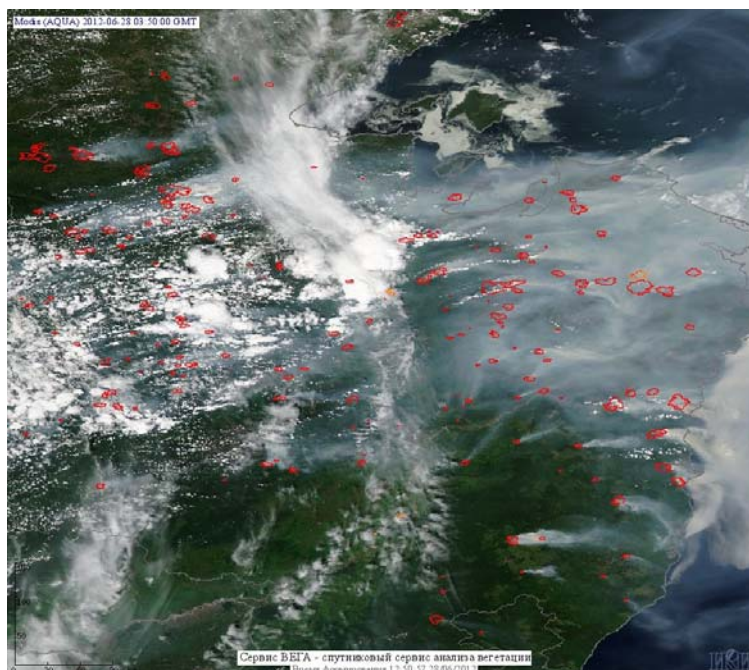

Пожарная ситуация в России по спутниковым данным

(обзор ситуации за 28.06.2012)

Всего за сутки 28.06.2012 на территории Российской Федерации (на всех видах территорий, включая сельскохозяйственные земли) по данным спутников Terra и Aqua наблюдалось **652 природных пожаров** с активным горением, на которых было зарегистрировано **6166 горячих точек**.

В том числе было зарегистрировано **587 активных пожаров, затрагивающих территории, покрытые лесом (5942 горячих точек)**.

Максимальное число пожаров наблюдалось в Хабаровском крае (190). На них было зарегистрировано 2805 горячих точек.

Максимальное число активных пожаров наблюдалось в Уральском федеральном округе (60), в том числе, на территории Ханты-Мансийского автономного округа - Югра (42). На них было зарегистрировано 265 (Уральский федеральный округ) и 207 (Ханты-Мансийский автономный округ - Югра) горячих точек.

Огнем было затронуто около 13 тыс. га территории, покрытой лесом.

Рис. 1 Пожарная обстановка в Хабаровском крае

Рис. 2 Пожары в Ханты-Мансийском а.о. (Югра), Ямало-Ненецком а.о и Томской области

Рис. 3 Пожары в Иркутской области