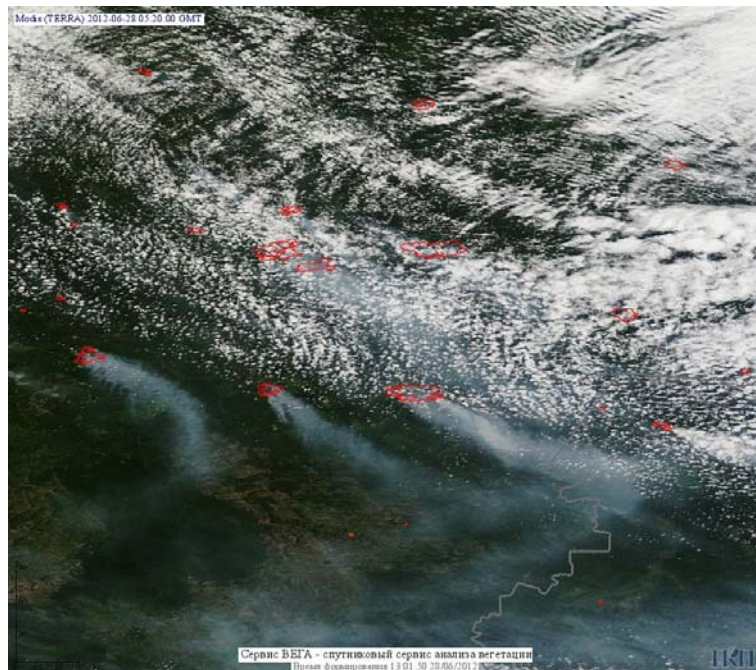

Рис. 5 Пожары в Красноярском крае