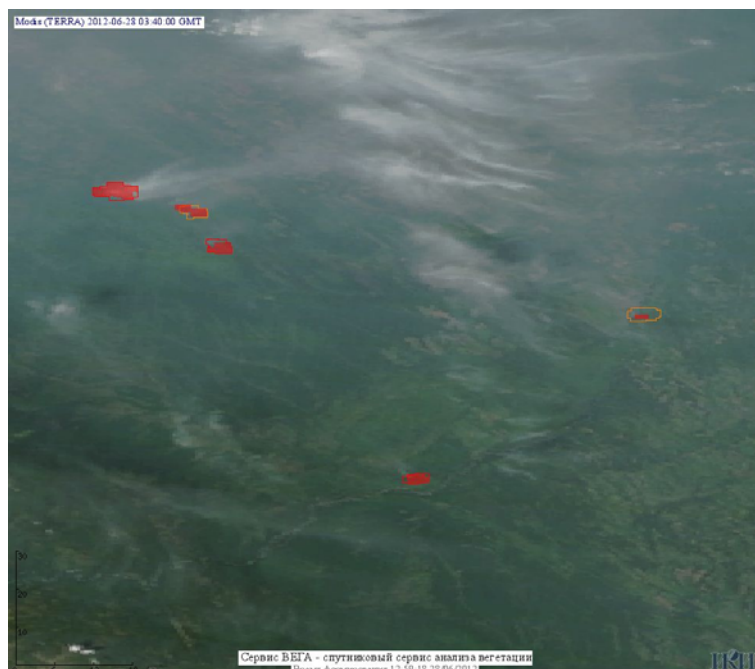

Пожарная ситуация в России по спутниковым данным

(обзор ситуации за 28.06.2012)

Всего за сутки 28.06.2012 на территории Российской Федерации (на всех видах территорий, включая сельскохозяйственные земли) по данным спутников Terra и Aqua наблюдалось **652 природных пожаров** с активным горением, на которых было зарегистрировано **6166 горячих точек**.

В том числе было зарегистрировано **587 активных пожаров, затрагивающих территории, покрытые лесом (5942 горячих точек)**.

Максимальное число пожаров наблюдалось в Хабаровском крае (190). На них было зарегистрировано 2805 горячих точек.

Максимальное число активных пожаров наблюдалось в Уральском федеральном округе (60), в том числе, на территории Ханты-Мансийского автономного округа - Югра (42). На них было зарегистрировано 265 (Уральский федеральный округ) и 207 (Ханты-Мансийский автономный округ - Югра) горячих точек.

Огнем было затронуто около 13 тыс. га территории, покрытой лесом.

Рис. 1 Пожарная обстановка в Хабаровском крае

Рис. 2 Пожары в Ханты-Мансийском а.о. (Югра), Ямало-Ненецком а.о и Томской области

Рис. 3 Пожары в Иркутской области