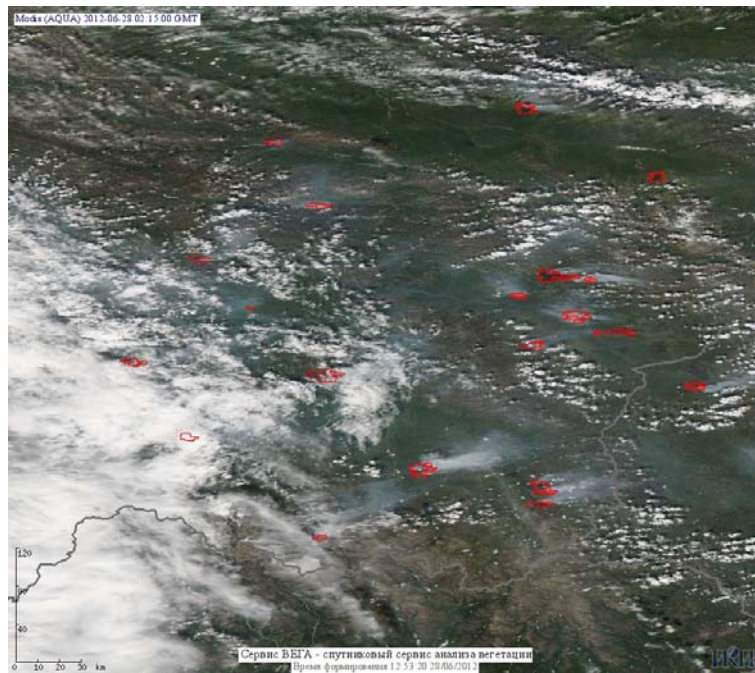

Рис. 6 Пожары в Республике Саха (Якутия)

(Информация подготовлена на основе данных центров приема НИЦ "Планета" (<http://planet.iitp.ru/index1.html>), спутникового сервиса ВЕГА (<http://vega.smislab.ru/>) и открытых зарубежных источников)