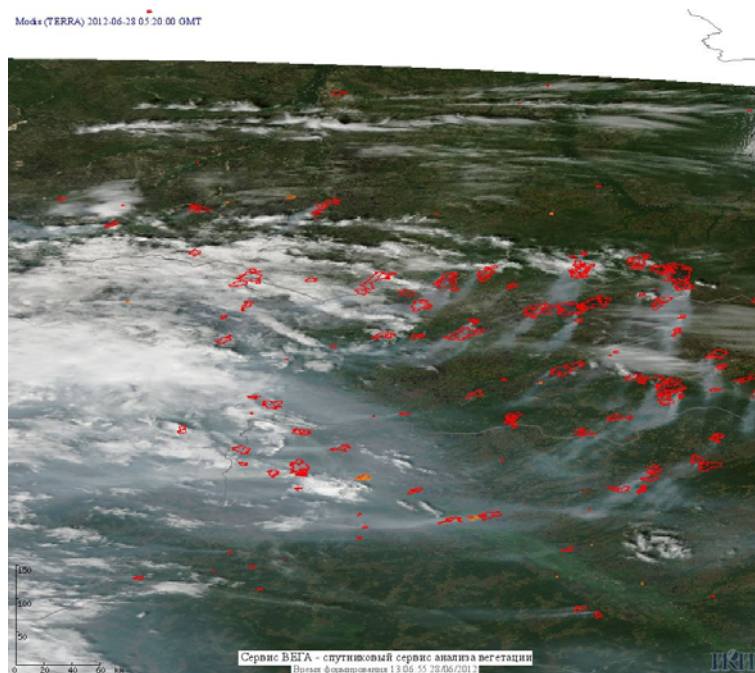

Пожарная ситуация в России по спутниковым данным

(обзор ситуации за 28.06.2012)

Всего за сутки 28.06.2012 на территории Российской Федерации (на всех видах территорий, включая сельскохозяйственные земли) по данным спутников Terra и Aqua наблюдалось **652 природных пожаров** с активным горением, на которых было зарегистрировано **6166 горячих точек**.

В том числе было зарегистрировано **587 активных пожаров, затрагивающих территории, покрытые лесом (5942 горячих точек)**.

Максимальное число пожаров наблюдалось в Хабаровском крае (190). На них было зарегистрировано 2805 горячих точек.

Максимальное число активных пожаров наблюдалось в Уральском федеральном округе (60), в том числе, на территории Ханты-Мансийского автономного округа - Югра (42). На них было зарегистрировано 265 (Уральский федеральный округ) и 207 (Ханты-Мансийский автономный округ - Югра) горячих точек.

Огнем было затронуто около 13 тыс. га территории, покрытой лесом.

Рис. 1 Пожарная обстановка в Хабаровском крае

Рис. 2 Пожары в Ханты-Мансийском а.о. (Югра), Ямало-Ненецком а.о и Томской области

Рис. 3 Пожары в Иркутской области