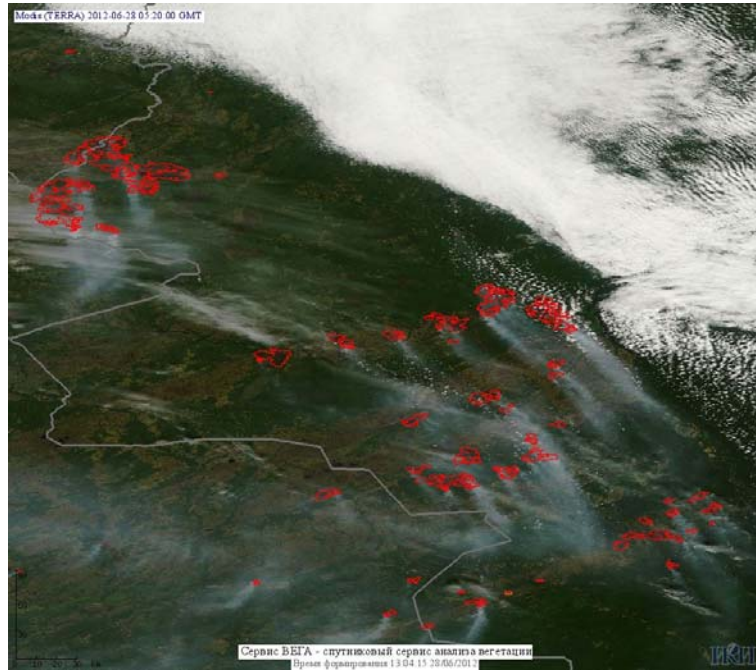

Пожарная ситуация в России по спутниковым данным

(обзор ситуации за 28.06.2012)

Всего за сутки 28.06.2012 на территории Российской Федерации (на всех видах территорий, включая сельскохозяйственные земли) по данным спутников Terra и Aqua наблюдалось **652 природных пожаров** с активным горением, на которых было зарегистрировано **6166 горячих точек**.

По предварительной оценке огнем могло быть затронуто около 146 тыс. га территории, покрытой лесом.

Для сравнения: 28.06.2011 года на территории России всего наблюдалось 146 природных пожаров, на которых было зарегистрировано 495 горячих точек. Из них пожаров, затронувших территорию, покрытую лесом, было 102, на которых было детектировано 495 горячих точек.

Максимальное число активных пожаров наблюдалось в Уральском федеральном округе (60), в том числе, на территории Ханты-Мансийского автономного округа - Югра (42). На них было зарегистрировано 265 (Уральский федеральный округ) и 207 (Ханты-Мансийский автономный округ - Югра) горячих точек.

Огнем было затронуто около 13 тыс. га территории, покрытой лесом.

Рис. 1 Пожарная обстановка в Хабаровском крае

Рис. 2 Пожары в Ханты-Мансийском а.о. (Югра), Ямало-Ненецком а.о и Томской области

Рис. 3 Пожары в Иркутской области