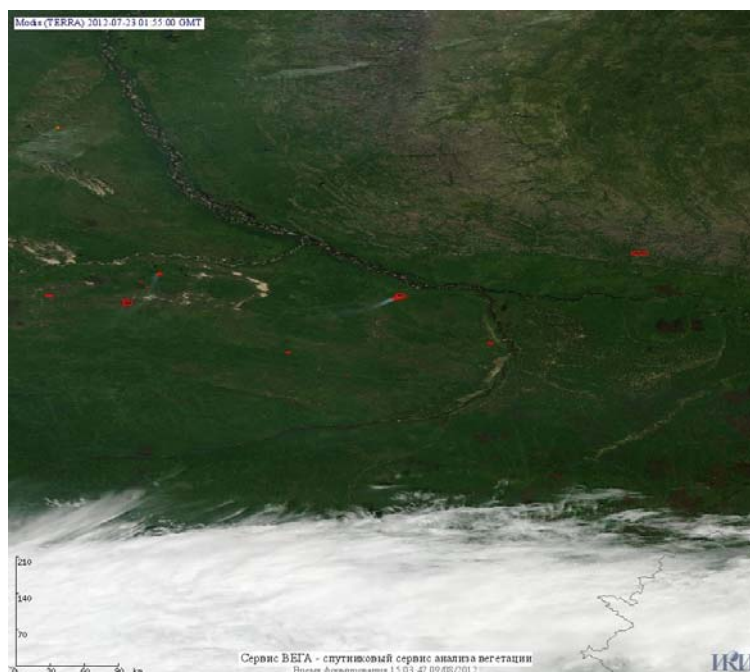

Рис. 6 Пожары в Республике Саха (Якутия)