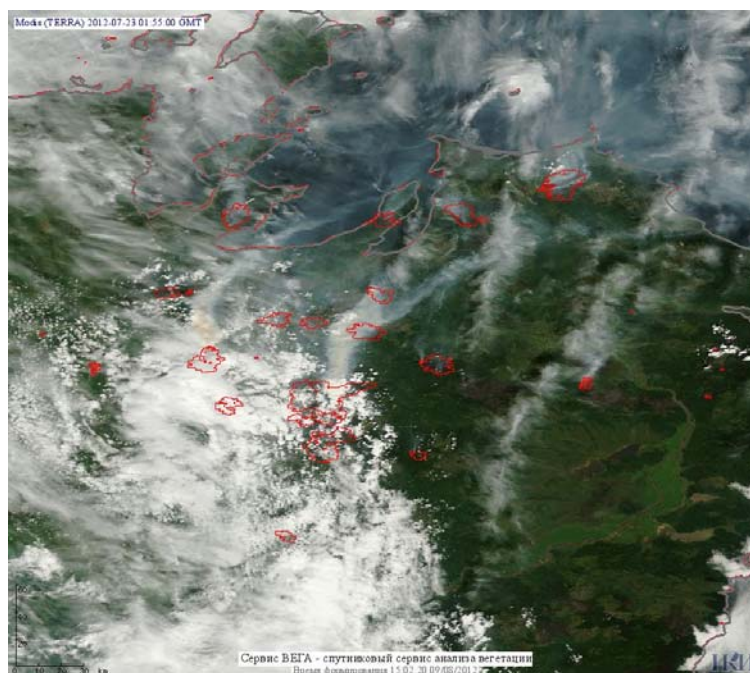

Рис. 7 Пожары в Хабаровском крае

(Информация подготовлена на основе данных центров приема НИЦ "Планета" (<http://planet.iitp.ru/index1.html>), спутникового сервиса ВЕГА (<http://vega.smlslab.ru/>) и открытых зарубежных источников)