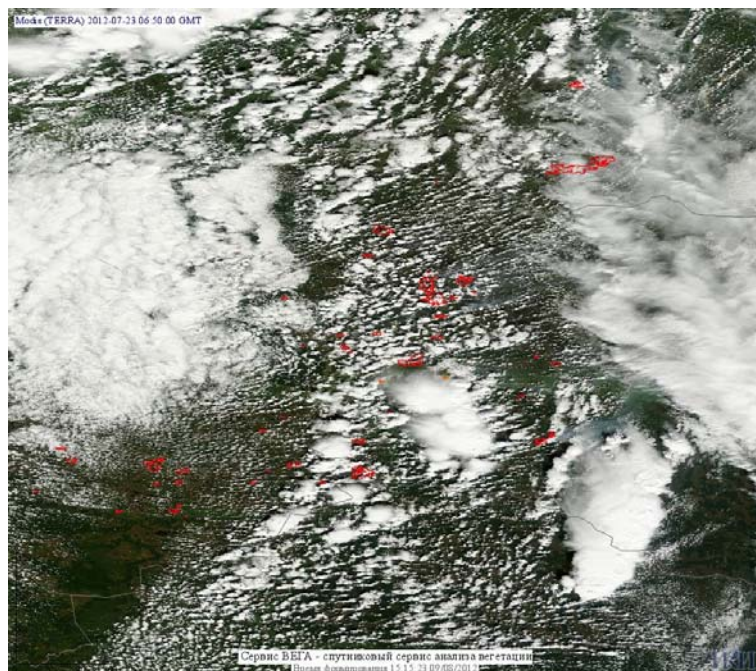

## Пожарная ситуация в России по спутниковым данным

(обзор ситуации за 23.07.2012)

**Всего за сутки 23.07.2012** на территории Российской Федерации (на всех видах территорий, включая сельскохозяйственные земли) по данным спутников Terra и Aqua наблюдалось **313 природных пожаров** с активным горением, на которых было зарегистрировано **2149 горячих точек**.

В том числе было зарегистрировано **282 активных пожара, затрагивающих территории, покрытые лесом (2086 горячая точка)**.

Максимальное число пожаров наблюдалось в Красноярском крае (138). На них было зарегистрировано 1387 горячих точек.

Максимальное число активных пожаров наблюдалось в Дальневосточном федеральном округе (164), в том числе, на территории Республики Саха (Якутия) (89). На них было зарегистрировано 1097 (Дальневосточный федеральный округ) и 534 (Республика Саха (Якутия)) горячих точек.

Огнем было затронуто около 16 тыс га территории, покрытой лесом.

Рис. 1 Пожары в Красноярском крае

**Рис. 2 Пожар 72339 в Красноярском крае**

**Рис. 3 Пожары в Томской области**

**Рис. 4 Пожары в Томской области**