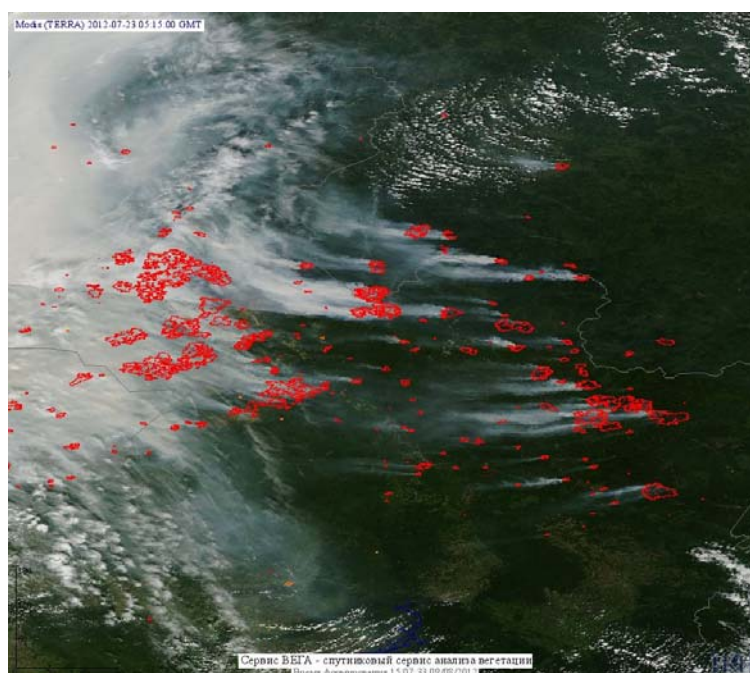

## Пожарная ситуация в России по спутниковым данным

(обзор ситуации за 23.07.2012)

**Всего за сутки 23.07.2012** на территории Российской Федерации (на всех видах территорий, включая сельскохозяйственные земли) по данным спутников Terra и Aqua наблюдалось **313 природных пожаров** с активным горением, на которых было зарегистрировано **2149 горячих точек**.

В том числе было зарегистрировано **282 активных пожара, затрагивающих территории, покрытые лесом (2086 горячая точка)**.

Максимальное число пожаров наблюдалось в Красноярском крае (138). На них было зарегистрировано 1387 горячих точек.

Максимальное число активных пожаров наблюдалось в Дальневосточном федеральном округе (164), в том числе, на территории Республики Саха (Якутия) (89). На них было зарегистрировано 1097 (Дальневосточный федеральный округ) и 534 (Республика Саха (Якутия)) горячих точек.

Огнем было затронуто около 16 тыс га территории, покрытой лесом.

Рис. 1 Пожары в Красноярском крае

**Рис. 2 Пожар 72339 в Красноярском крае**

**Рис. 3 Пожары в Томской области**

**Рис. 4 Пожары в Томской области**