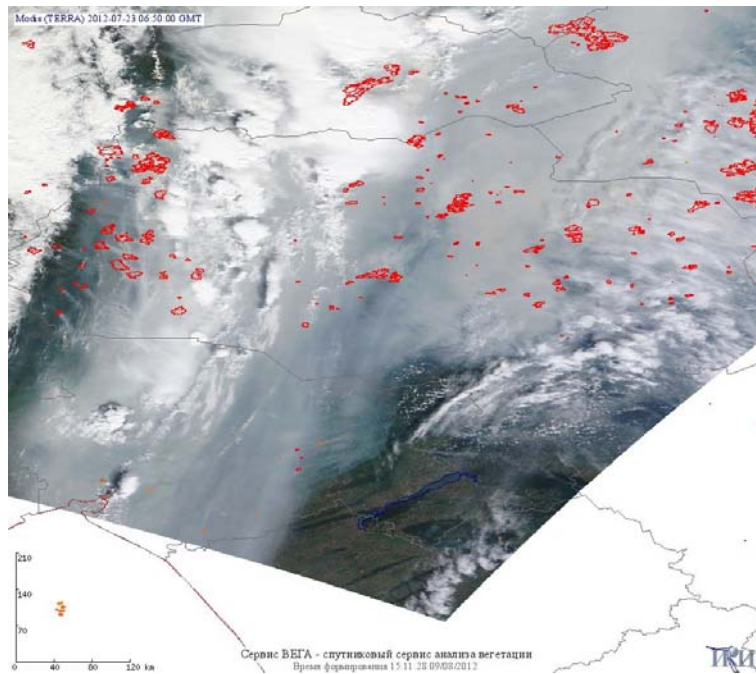

## Пожарная ситуация в России по спутниковым данным

(обзор ситуации за 23.07.2012)

**Всего за сутки 23.07.2012** на территории Российской Федерации (на всех видах территорий, включая сельскохозяйственные земли) по данным спутников Terra и Aqua наблюдалось **313 природных пожаров** с активным горением, на которых было зарегистрировано **2149 горячих точек**.

В том числе было зарегистрировано **282 активных пожара, затрагивающих территории, покрытые лесом (2086 горячая точка)**.

Максимальное число пожаров наблюдалось в Красноярском крае (138). На них было зарегистрировано 1387 горячих точек.

Максимальное число активных пожаров наблюдалось в Дальневосточном федеральном округе (164), в том числе, на территории Республики Саха (Якутия) (89). На них было зарегистрировано 1097 (Дальневосточный федеральный округ) и 534 (Республика Саха (Якутия)) горячих точек.

Огнем было затронуто около 16 тыс га территории, покрытой лесом.

Рис. 1 Пожары в Красноярском крае

**Рис. 2 Пожар 72339 в Красноярском крае**

**Рис. 3 Пожары в Томской области**

**Рис. 4 Пожары в Томской области**