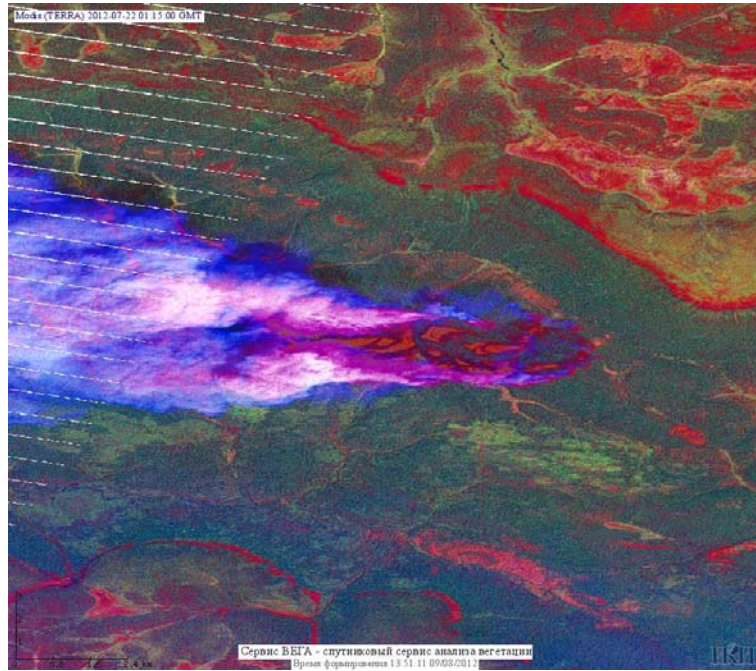

## Пожарная ситуация в России по спутниковым данным

(обзор ситуации за 23.07.2012)

**Всего за сутки 23.07.2012** на территории Российской Федерации (на всех видах территорий, включая сельскохозяйственные земли) по данным спутников Terra и Aqua наблюдалось **313 природных пожаров** с активным горением, на которых было зарегистрировано **2149 горячих точек**.

В том числе было зарегистрировано **282 активных пожара, затрагивающих территории, покрытые лесом (2086 горячая точка)**.

Максимальное число пожаров наблюдалось в Красноярском крае (138). На них было зарегистрировано 1387 горячих точек.

Максимальное число активных пожаров наблюдалось в Дальневосточном федеральном округе (164), в том числе, на территории Республики Саха (Якутия) (89). На них было зарегистрировано 1097 (Дальневосточный федеральный округ) и 534 (Республика Саха (Якутия)) горячих точек.

Огнем было затронуто около 16 тыс га территории, покрытой лесом.

Рис. 1 Пожары в Красноярском крае

**Рис. 2 Пожар 72339 в Красноярском крае**

**Рис. 3 Пожары в Томской области**

**Рис. 4 Пожары в Томской области**