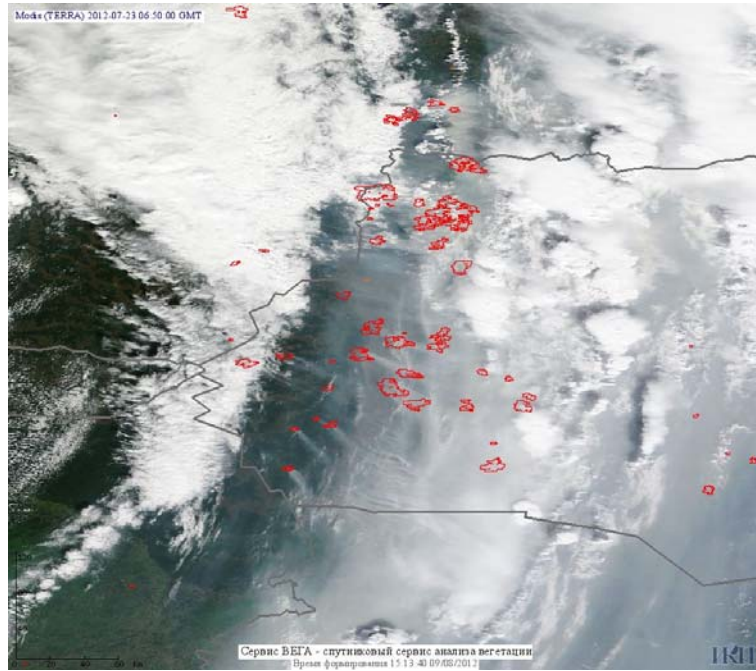

## Пожарная ситуация в России по спутниковым данным

(обзор ситуации за 23.07.2012)

**Всего за сутки 23.07.2012** на территории Российской Федерации (на всех видах территорий, включая сельскохозяйственные земли) по данным спутников Terra и Aqua наблюдалось **313 природных пожаров** с активным горением, на которых было зарегистрировано **2149 горячих точек**.

В том числе было зарегистрировано **282 активных пожара, затрагивающих территории, покрытые лесом (2086 горячая точка)**.

Максимальное число пожаров наблюдалось в Красноярском крае (138). На них было зарегистрировано 1387 горячих точек.

Максимальное число активных пожаров наблюдалось в Дальневосточном федеральном округе (164), в том числе, на территории Республики Саха (Якутия) (89). На них было зарегистрировано 1097 (Дальневосточный федеральный округ) и 534 (Республика Саха (Якутия)) горячих точек.

Огнем было затронуто около 16 тыс га территории, покрытой лесом.

Рис. 1 Пожары в Красноярском крае

**Рис. 2 Пожар 72339 в Красноярском крае**

**Рис. 3 Пожары в Томской области**

**Рис. 4 Пожары в Томской области**