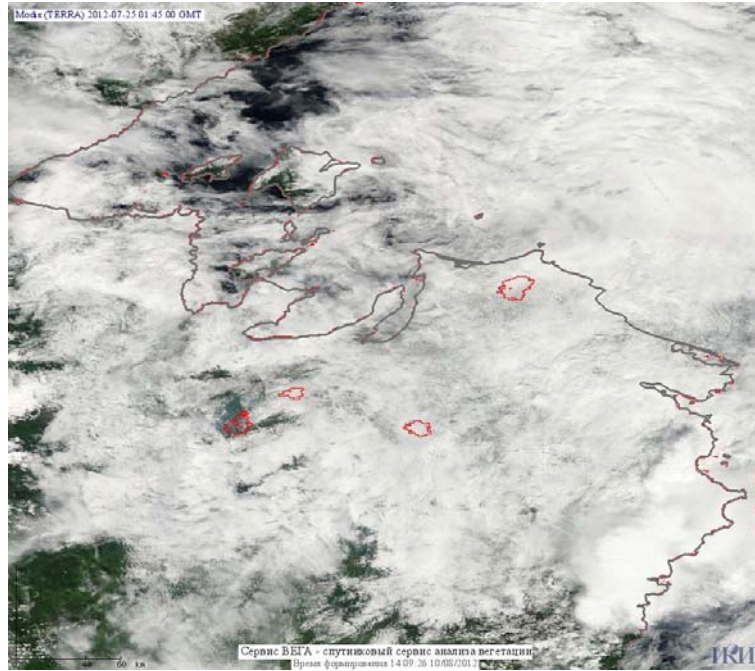

## Пожарная ситуация в России по спутниковым данным

(обзор ситуации за 25.07.2012)

**Всего за сутки 25.07.2012** на территории Российской Федерации (на всех видах территорий, включая сельскохозяйственные земли) по данным спутников Terra и Aqua наблюдалось **463 природных пожара** с активным горением, на которых было зарегистрировано **3225 горячих точек**.

По предварительной оценке огнем могло быть затронуто около 169 тыс га территории, покрытой лесом.

**Для сравнения: 25.07.2011 года на территории России всего наблюдалось 387 природных пожаров**, на которых было зарегистрировано 2281 горячая точка. Из них пожаров, затронувших территорию, покрытую лесом, было 234, на которых было детектировано 1977 горячих точек.

Максимальное число активных пожаров наблюдалось в Дальневосточном федеральном округе (99), в том числе, на территории Хабаровского края (54). На них было зарегистрировано 856 (Дальневосточный федеральный округ) и 674 (Хабаровский край) горячих точек.

Огнем было затронуто около 47 тыс га территории, покрытой лесом.

Рис. 1 Пожары в Красноярском крае

**Рис. 2 Пожары в Республике Саха (Якутия)**

**Рис. 3 Пожары в Томской области**

**Рис. 4 Пожары в Хабаровском крае**