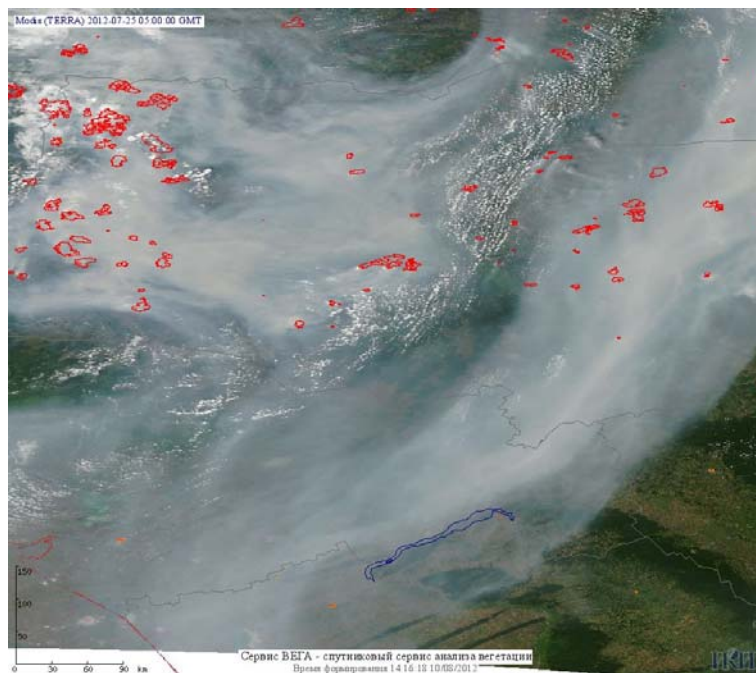

## Пожарная ситуация в России по спутниковым данным

(обзор ситуации за 25.07.2012)

**Всего за сутки 25.07.2012** на территории Российской Федерации (на всех видах территорий, включая сельскохозяйственные земли) по данным спутников Terra и Aqua наблюдалось **463 природных пожара** с активным горением, на которых было зарегистрировано **3225 горячих точек**.

В том числе было зарегистрировано **348 активных пожаров, затрагивающих территории, покрытые лесом (3020 горячих точек)**.

Максимальное число пожаров наблюдалось в Красноярском крае (162). На них была зарегистрирована 1671 горячая точка.

Максимальное число активных пожаров наблюдалось в Дальневосточном федеральном округе (99), в том числе, на территории Хабаровского края (54). На них было зарегистрировано 856 (Дальневосточный федеральный округ) и 674 (Хабаровский край) горячих точек.

Огнем было затронуто около 47 тыс га территории, покрытой лесом.

Рис. 1 Пожары в Красноярском крае

**Рис. 2 Пожары в Республике Саха (Якутия)**

**Рис. 3 Пожары в Томской области**

**Рис. 4 Пожары в Хабаровском крае**