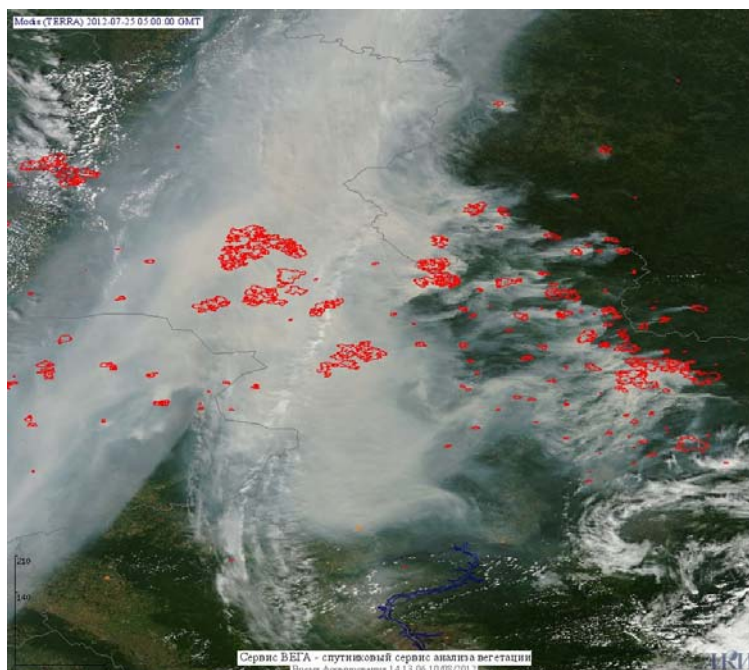

## Пожарная ситуация в России по спутниковым данным

(обзор ситуации за 25.07.2012)

**Всего за сутки 25.07.2012** на территории Российской Федерации (на всех видах территорий, включая сельскохозяйственные земли) по данным спутников Terra и Aqua наблюдалось **463 природных пожара** с активным горением, на которых было зарегистрировано **3225 горячих точек**.

По предварительной оценке огнем могло быть затронуто около 169 тыс га территории, покрытой лесом.

**Для сравнения: 25.07.2011 года на территории России всего наблюдалось 387 природных пожаров**, на которых было зарегистрировано 2281 горячая точка. Из них пожаров, затронувших территорию, покрытую лесом, было 234, на которых было детектировано 1977 горячих точек.

Максимальное число активных пожаров наблюдалось в Дальневосточном федеральном округе (99), в том числе, на территории Хабаровского края (54). На них было зарегистрировано 856 (Дальневосточный федеральный округ) и 674 (Хабаровский край) горячих точек.

Огнем было затронуто около 47 тыс га территории, покрытой лесом.

Рис. 1 Пожары в Красноярском крае

**Рис. 2 Пожары в Республике Саха (Якутия)**

**Рис. 3 Пожары в Томской области**

**Рис. 4 Пожары в Хабаровском крае**