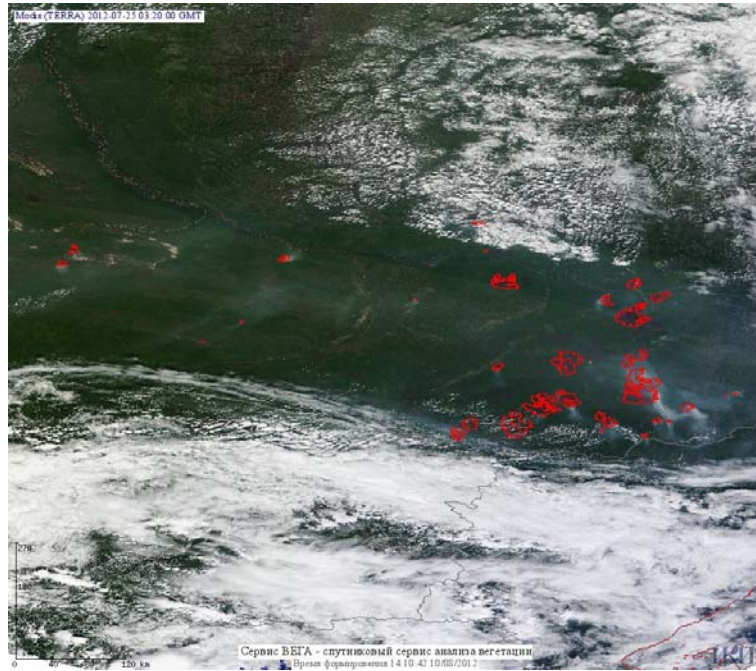

## Пожарная ситуация в России по спутниковым данным

(обзор ситуации за 25.07.2012)

**Всего за сутки 25.07.2012** на территории Российской Федерации (на всех видах территорий, включая сельскохозяйственные земли) по данным спутников Terra и Aqua наблюдалось **463 природных пожара** с активным горением, на которых было зарегистрировано **3225 горячих точек**.

По предварительной оценке огнем могло быть затронуто около 169 тыс га территории, покрытой лесом.

**Для сравнения: 25.07.2011 года на территории России всего наблюдалось 387 природных пожаров**, на которых было зарегистрировано 2281 горячая точка. Из них пожаров, затронувших территорию, покрытую лесом, было 234, на которых было детектировано 1977 горячих точек.

Максимальное число активных пожаров наблюдалось в Дальневосточном федеральном округе (99), в том числе, на территории Хабаровского края (54). На них было зарегистрировано 856 (Дальневосточный федеральный округ) и 674 (Хабаровский край) горячих точек.

Огнем было затронуто около 47 тыс га территории, покрытой лесом.

Рис. 1 Пожары в Красноярском крае

**Рис. 2 Пожары в Республике Саха (Якутия)**

**Рис. 3 Пожары в Томской области**

**Рис. 4 Пожары в Хабаровском крае**