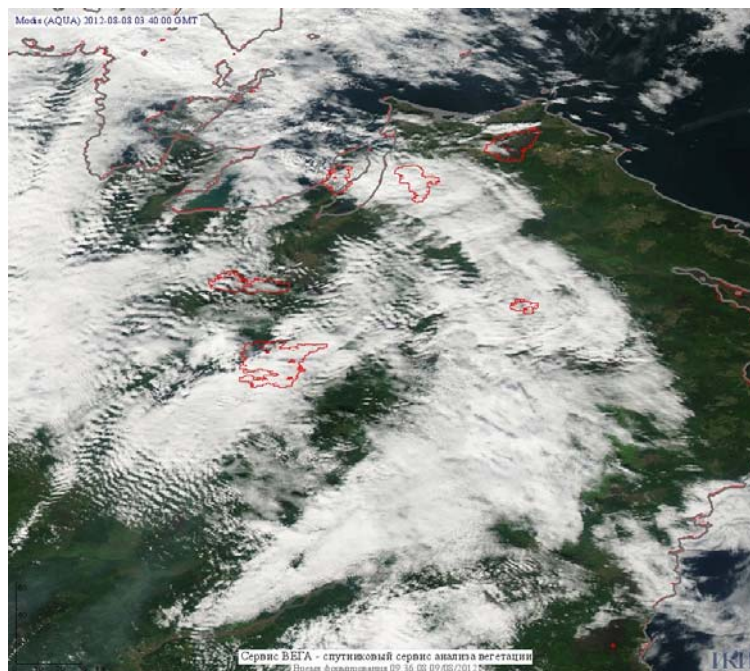

Рис. 5 Пожары в Хабаровском крае