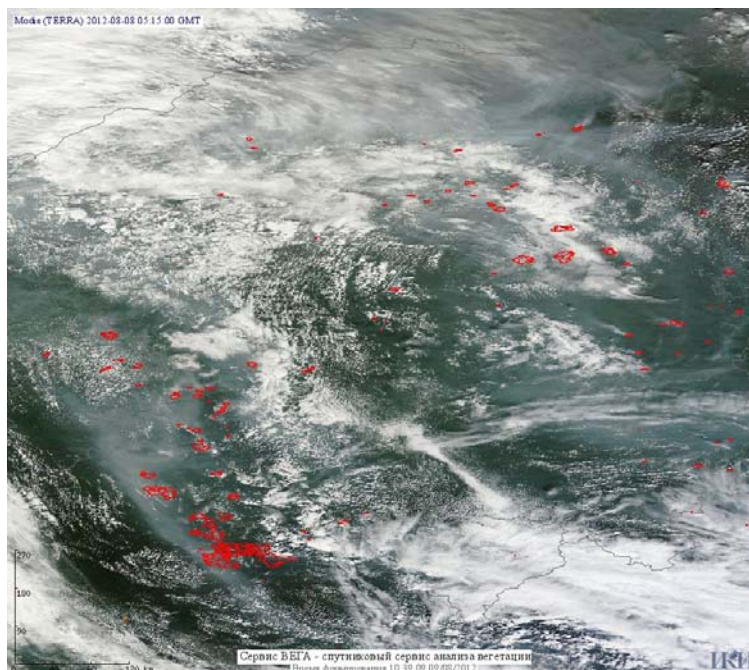

## Пожарная ситуация в России по спутниковым данным

(обзор ситуации за 08.08.2012)

**Всего за сутки 08.08.2012** на территории Российской Федерации (на всех видах территорий, включая сельскохозяйственные земли) по данным спутников Terra и Aqua наблюдалось **356 природных пожаров** с активным горением, на которых было зарегистрировано **1948 горячих точек**.

В том числе было зарегистрировано **250 активных пожара, затрагивающих территории, покрытые лесом (1733 горячие точки)**.

Максимальное число пожаров наблюдалось в Красноярском крае (117). На них было зарегистрировано 605 горячих точек.

Максимальное число активных пожаров наблюдалось в Дальневосточном федеральном округе (101), в том числе, на территории Республики Саха (Якутия) (56). На них было зарегистрировано 714 (Дальневосточный федеральный округ) и 407 (Республика Саха (Якутия)) горячих точек.

Огнем было затронуто около 18 тыс. га территории, покрытой лесом.

Рис. 1 Пожары в Красноярском крае

Москва (TERRA) 2012-08-08 01:55:00 GMT

**Рис. 2 Пожары в Республике Саха (Якутия)**

**Рис. 3 Пожары в Республике Саха (Якутия)**