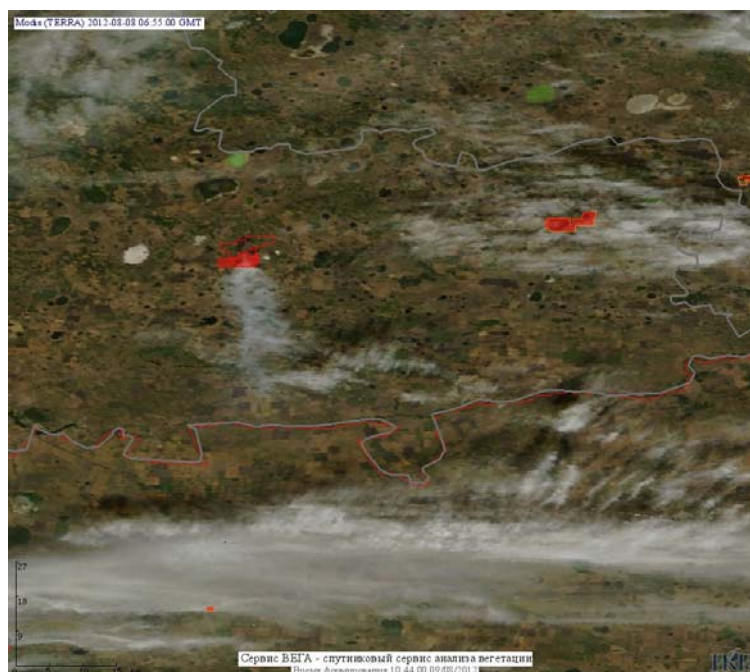

Рис. 6 Пожары в Челябинской области

(Информация подготовлена на основе данных центров приема НИЦ "Планета" (<http://planet.iitp.ru/index1.html>), спутникового сервиса ВЕГА (<http://vega.smislab.ru/>) и открытых зарубежных источников)