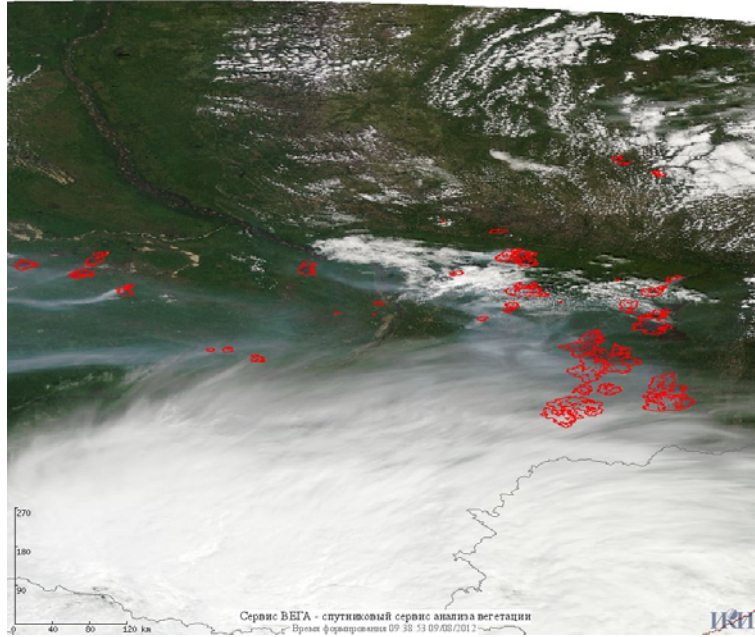

## Пожарная ситуация в России по спутниковым данным

(обзор ситуации за 08.08.2012)

**Всего за сутки 08.08.2012** на территории Российской Федерации (на всех видах территорий, включая сельскохозяйственные земли) по данным спутников Terra и Aqua наблюдалось **356 природных пожаров** с активным горением, на которых было зарегистрировано **1948 горячих точек**.

В том числе было зарегистрировано **250 активных пожара, затрагивающих территории, покрытые лесом (1733 горячие точки)**.

Максимальное число пожаров наблюдалось в Красноярском крае (117). На них было зарегистрировано 605 горячих точек.

Максимальное число активных пожаров наблюдалось в Дальневосточном федеральном округе (101), в том числе, на территории Республики Саха (Якутия) (56). На них было зарегистрировано 714 (Дальневосточный федеральный округ) и 407 (Республика Саха (Якутия)) горячих точек.

Огнем было затронуто около 18 тыс. га территории, покрытой лесом.

Рис. 1 Пожары в Красноярском крае

Москва (TERRA) 2012-08-08 01:55:00 GMT

**Рис. 2 Пожары в Республике Саха (Якутия)**

**Рис. 3 Пожары в Республике Саха (Якутия)**