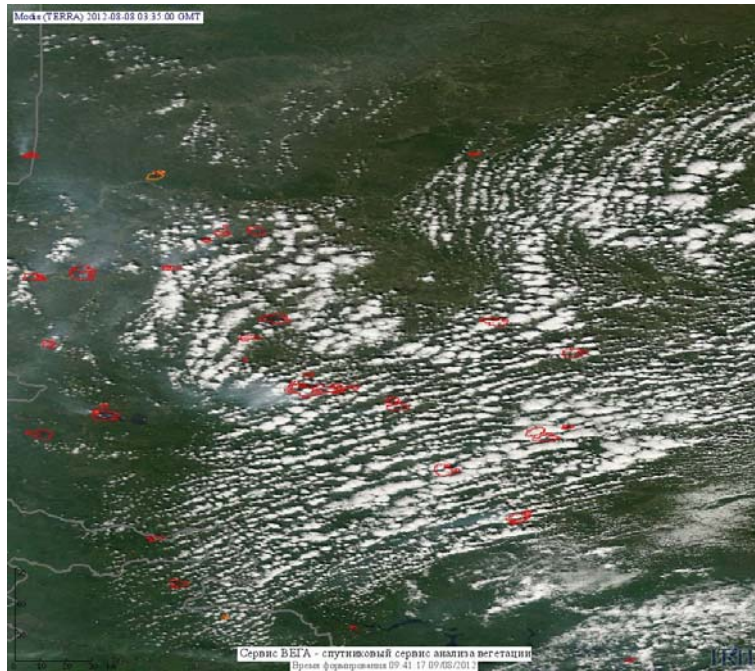

## Пожарная ситуация в России по спутниковым данным

(обзор ситуации за 08.08.2012)

**Всего за сутки 08.08.2012** на территории Российской Федерации (на всех видах территорий, включая сельскохозяйственные земли) по данным спутников Terra и Aqua наблюдалось **356 природных пожаров** с активным горением, на которых было зарегистрировано **1948 горячих точек**.

В том числе было зарегистрировано **250 активных пожара, затрагивающих территории, покрытые лесом (1733 горячие точки)**.

Максимальное число пожаров наблюдалось в Красноярском крае (117). На них было зарегистрировано 605 горячих точек.

Максимальное число активных пожаров наблюдалось в Дальневосточном федеральном округе (101), в том числе, на территории Республики Саха (Якутия) (56). На них было зарегистрировано 714 (Дальневосточный федеральный округ) и 407 (Республика Саха (Якутия)) горячих точек.

Огнем было затронуто около 18 тыс. га территории, покрытой лесом.

Рис. 1 Пожары в Красноярском крае

Москва (TERRA) 2012-08-08 01:55:00 GMT

**Рис. 2 Пожары в Республике Саха (Якутия)**

**Рис. 3 Пожары в Республике Саха (Якутия)**