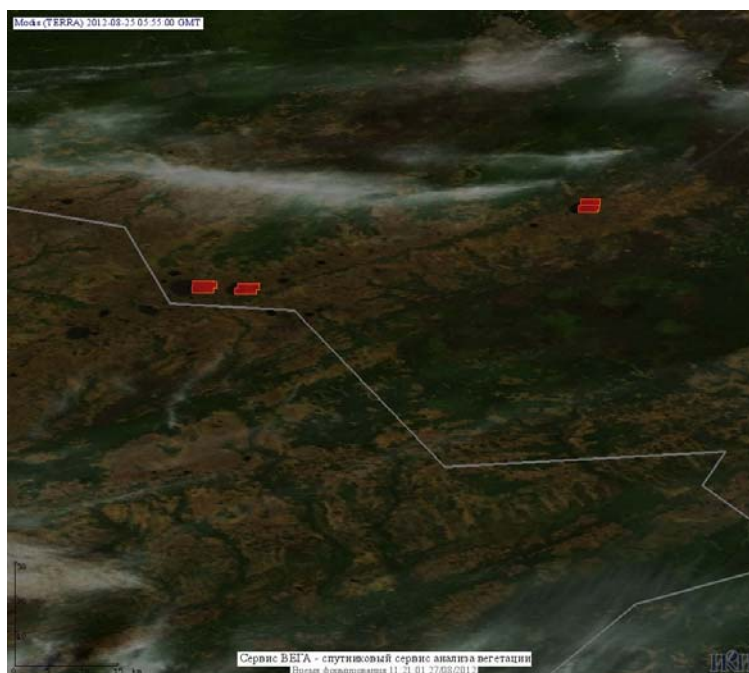

Пожарная ситуация в России по спутниковым данным

(обзор ситуации за 25.08.2012)

Всего за сутки 25.08.2012 на территории Российской Федерации (на всех видах территорий, включая сельскохозяйственные земли) по данным спутников Terra и Aqua наблюдалось **105 природных пожаров** с активным горением, на которых было зарегистрировано **428 горячих точек**.

В том числе было зарегистрировано **56 активных пожаров, затрагивающих территории, покрытые лесом (332 горячие точки)**.

Максимальное число пожаров наблюдалось в Хабаровском крае (40). На них было зарегистрировано 302 горячие точки.

Максимальное число активных пожаров наблюдалось в Дальневосточном федеральном округе (57), в том числе, на территории Хабаровского края (22). На них было зарегистрировано 204 (Дальневосточный федеральный округ) и 63 (Хабаровский край) горячих точек.

Огнем было затронуто около 7 тыс. га территории, покрытой лесом.

Рис. 1 Пожары в Хабаровском крае

Рис. 2 Пожары в Красноярском крае

Рис. 3 Сельскохозяйственные палы в Красноярской области

Рис. 4 Пожары в Иркутской области