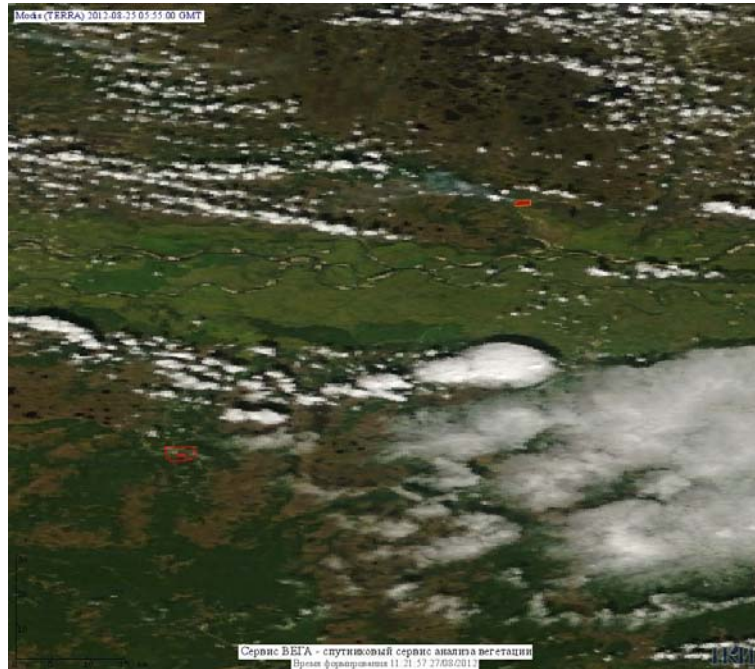

Рис. 6 Пожары в Ханты-Мансийской а.о. (Югра)

(Информация подготовлена на основе данных центров приема НИЦ "Планета" (<http://planet.iitp.ru/index1.html>), спутникового сервиса ВЕГА (<http://vega.smislab.ru/>) и открытых зарубежных источников)