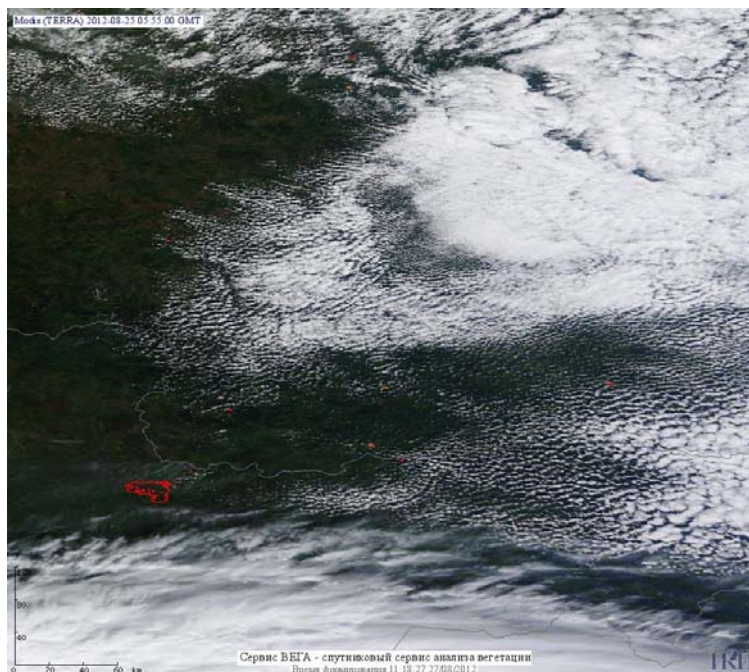

Пожарная ситуация в России по спутниковым данным

(обзор ситуации за 25.08.2012)

Всего за сутки 25.08.2012 на территории Российской Федерации (на всех видах территорий, включая сельскохозяйственные земли) по данным спутников Terra и Aqua наблюдалось **105 природных пожаров** с активным горением, на которых было зарегистрировано **428 горячих точек**.

По предварительной оценке огнем могло быть затронуто около 3 тыс. га территории, покрытой лесом.

Для сравнения: 25.08.2011 года на территории России всего наблюдалось **142 природных пожара**, на которых было зарегистрировано 373 горячие точки. Из них пожаров, затронувших территорию, покрытую лесом, было 69, на которых было детектировано 236 горячих точек.

Максимальное число активных пожаров наблюдалось в Дальневосточном федеральном округе (57), в том числе, на территории Хабаровского края (22). На них было зарегистрировано 204 (Дальневосточный федеральный округ) и 63 (Хабаровский край) горячих точек.

Огнем было затронуто около 7 тыс. га территории, покрытой лесом.

Рис. 1 Пожары в Хабаровском крае

Рис. 2 Пожары в Красноярском крае

Рис. 3 Сельскохозяйственные палы в Красноярской области

Рис. 4 Пожары в Иркутской области