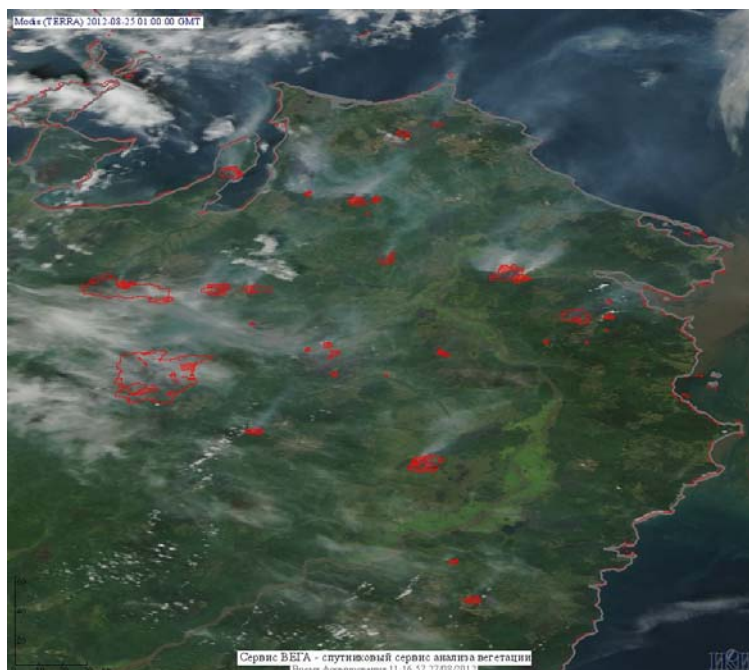

Пожарная ситуация в России по спутниковым данным

(обзор ситуации за 25.08.2012)

Всего за сутки 25.08.2012 на территории Российской Федерации (на всех видах территорий, включая сельскохозяйственные земли) по данным спутников Terra и Aqua наблюдалось **105 природных пожаров** с активным горением, на которых было зарегистрировано **428 горячих точек**.

В том числе было зарегистрировано **56 активных пожаров, затрагивающих территории, покрытые лесом (332 горячие точки)**.

Максимальное число пожаров наблюдалось в Хабаровском крае (40). На них было зарегистрировано 302 горячие точки.

Максимальное число активных пожаров наблюдалось в Дальневосточном федеральном округе (57), в том числе, на территории Хабаровского края (22). На них было зарегистрировано 204 (Дальневосточный федеральный округ) и 63 (Хабаровский край) горячих точек.

Огнем было затронуто около 7 тыс. га территории, покрытой лесом.

Рис. 1 Пожары в Хабаровском крае

Рис. 2 Пожары в Красноярском крае

Рис. 3 Сельскохозяйственные палы в Красноярской области

Рис. 4 Пожары в Иркутской области