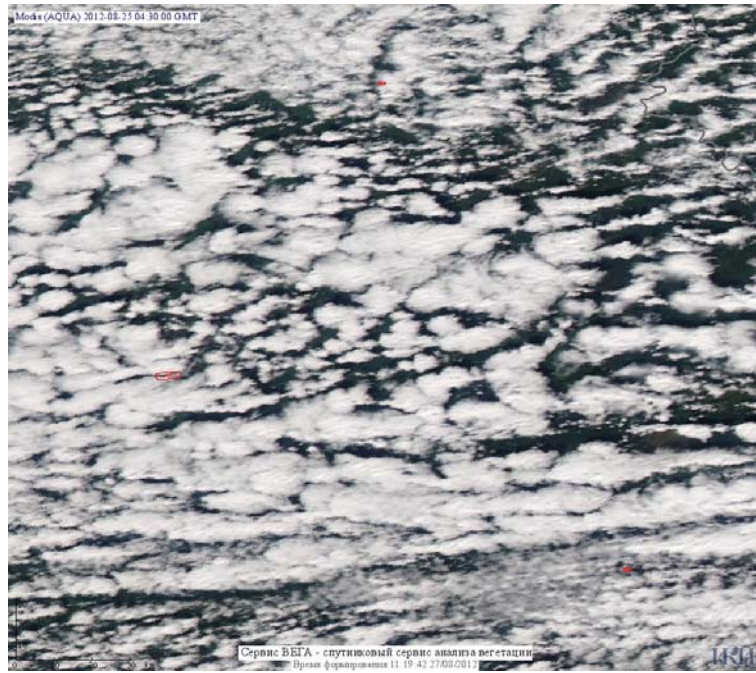

Пожарная ситуация в России по спутниковым данным

(обзор ситуации за 25.08.2012)

Всего за сутки 25.08.2012 на территории Российской Федерации (на всех видах территорий, включая сельскохозяйственные земли) по данным спутников Terra и Aqua наблюдалось **105 природных пожаров** с активным горением, на которых было зарегистрировано **428 горячих точек**.

Максимальное число активных пожаров наблюдалось в Дальневосточном федеральном округе (57), в том числе, на территории Хабаровского края (22). На них было зарегистрировано 204 (Дальневосточный федеральный округ) и 63 (Хабаровский край) горячих точек.

Огнем было затронуто около 7 тыс. га территории, покрытой лесом.

Рис. 1 Пожары в Хабаровском крае

Рис. 2 Пожары в Красноярском крае

Рис. 3 Сельскохозяйственные палы в Красноярской области

Рис. 4 Пожары в Иркутской области