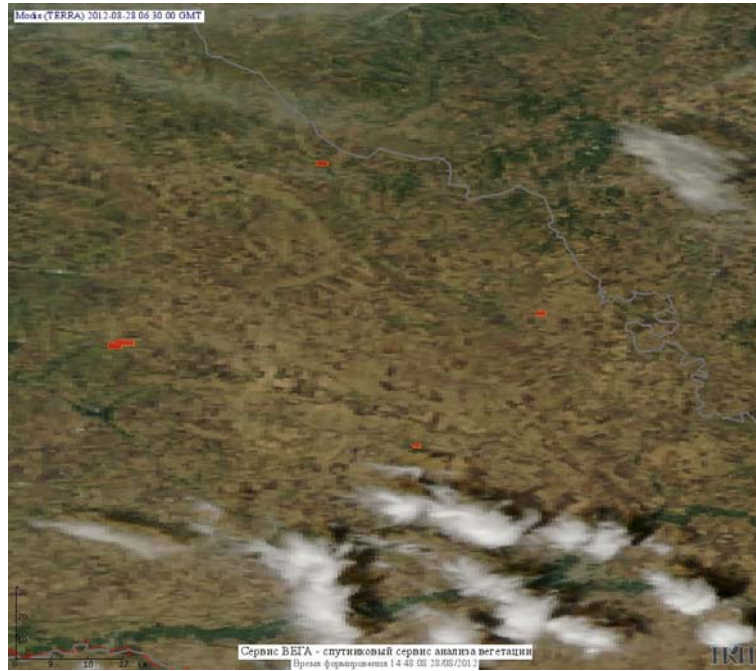

Пожарная ситуация в России по спутниковым данным

(обзор ситуации за 28.08.2012)

Всего за сутки 28.08.2012 на территории Российской Федерации (на всех видах территорий, включая сельскохозяйственные земли) по данным спутников Terra и Aqua наблюдалось **167 природных пожаров** с активным горением, на которых было зарегистрировано **746 горячих точек**.

Максимальное число активных пожаров наблюдалось в Дальневосточном федеральном округе (50), в том числе, на территории Хабаровского края (19). На них было зарегистрировано 211 (Дальневосточный федеральный округ) и 91 (Хабаровский край) горячих точек.

Огнем было затронуто около 3 тыс. га территории, покрытой лесом.

Рис. 1 Пожары в Хабаровском крае

Рис. 2 Пожар в Иркутской области

Рис. 3 Пожары в Ханты-Мансийском а.о. (Югра)

Рис. 4 Пожары в Ханты-Мансийской а.о. (Югра)

Рис. 5 Пожар в Алтайском крае

Рис. 6 Сельскохозяйственные палы в Оренбургской области

Рис. 7 Пожар в Камчатском крае

Рис. 8 Пожары в Республике Саха (Якутия)

Рис. 9 Пожары в Тюменской области

Рис. 10 Пожар на границе Тамбовской и Рязанской областей