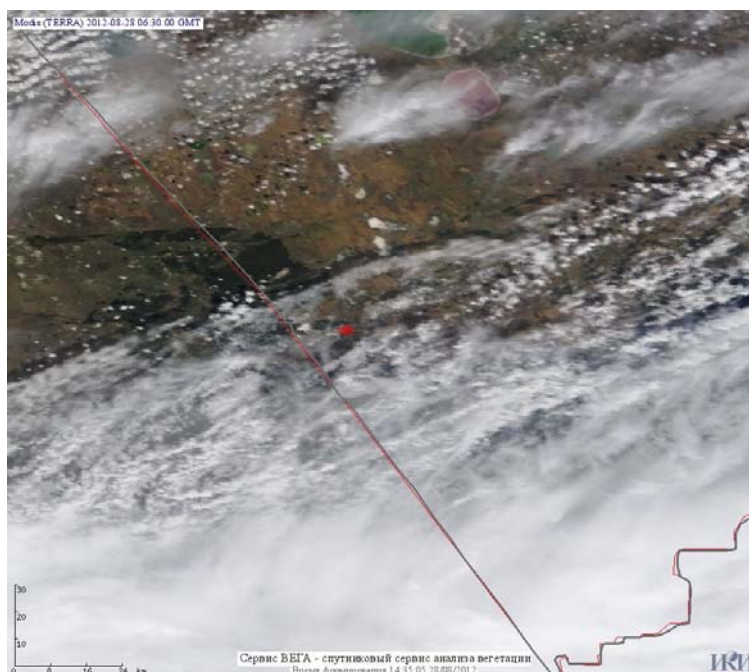

Пожарная ситуация в России по спутниковым данным

(обзор ситуации за 28.08.2012)

Всего за сутки 28.08.2012 на территории Российской Федерации (на всех видах территорий, включая сельскохозяйственные земли) по данным спутников Terra и Aqua наблюдалось **167 природных пожаров** с активным горением, на которых было зарегистрировано **746 горячих точек**.

Максимальное число активных пожаров наблюдалось в Дальневосточном федеральном округе (50), в том числе, на территории Хабаровского края (19). На них было зарегистрировано 211 (Дальневосточный федеральный округ) и 91 (Хабаровский край) горячих точек.

Огнем было затронуто около 3 тыс. га территории, покрытой лесом.

Рис. 1 Пожары в Хабаровском крае

Рис. 2 Пожар в Иркутской области

Рис. 3 Пожары в Ханты-Мансийском а.о. (Югра)

Рис. 4 Пожары в Ханты-Мансийской а.о. (Югра)