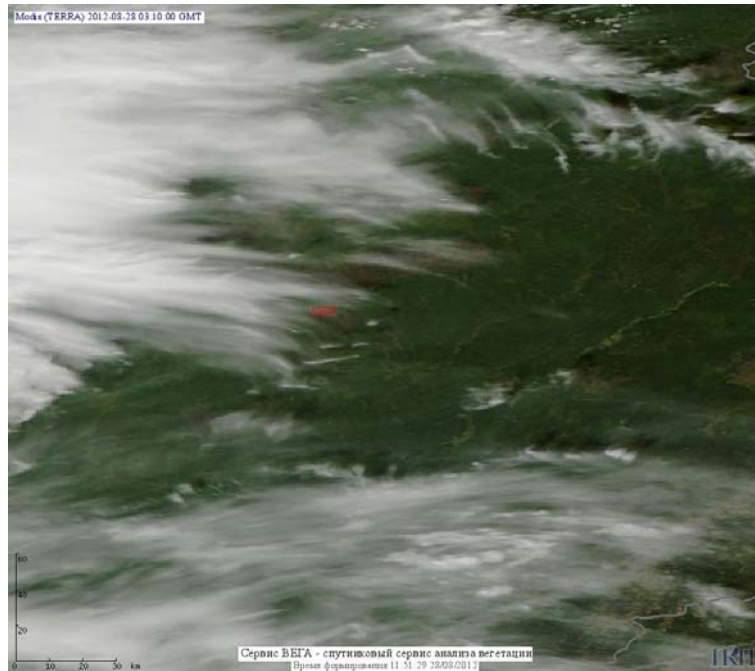

Пожарная ситуация в России по спутниковым данным

(обзор ситуации за 28.08.2012)

Всего за сутки 28.08.2012 на территории Российской Федерации (на всех видах территорий, включая сельскохозяйственные земли) по данным спутников Terra и Aqua наблюдалось **167 природных пожаров** с активным горением, на которых было зарегистрировано **746 горячих точек**.

Максимальное число активных пожаров наблюдалось в Дальневосточном федеральном округе (50), в том числе, на территории Хабаровского края (19). На них было зарегистрировано 211 (Дальневосточный федеральный округ) и 91 (Хабаровский край) горячих точек.

Огнем было затронуто около 3 тыс. га территории, покрытой лесом.

Рис. 1 Пожары в Хабаровском крае

Рис. 2 Пожар в Иркутской области

Рис. 3 Пожары в Ханты-Мансийском а.о. (Югра)

Рис. 4 Пожары в Ханты-Мансийской а.о. (Югра)