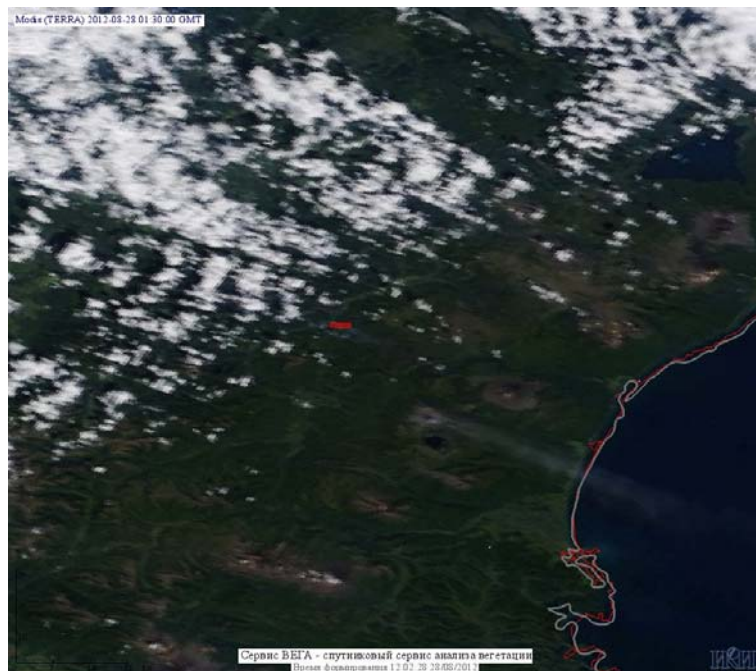

Рис. 7 Пожар в Камчатском крае