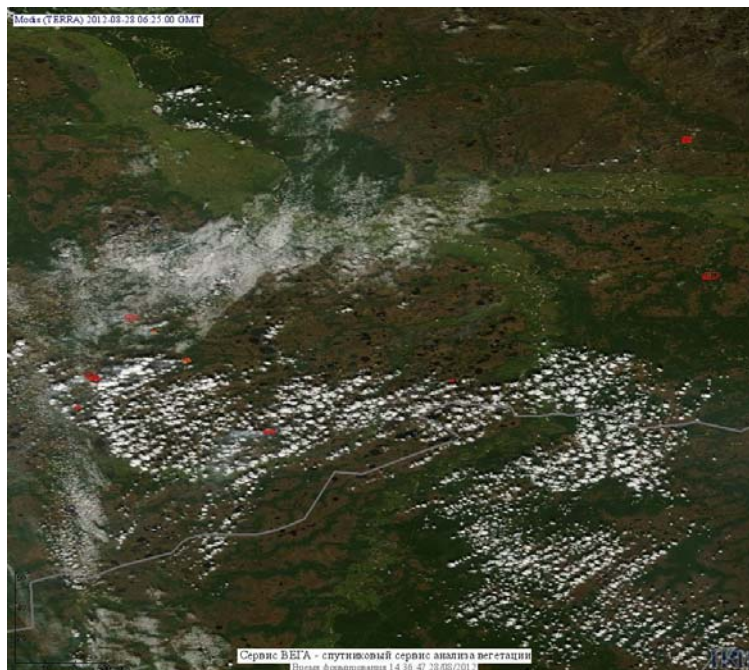

Пожарная ситуация в России по спутниковым данным

(обзор ситуации за 28.08.2012)

Всего за сутки 28.08.2012 на территории Российской Федерации (на всех видах территорий, включая сельскохозяйственные земли) по данным спутников Terra и Aqua наблюдалось **167 природных пожаров** с активным горением, на которых было зарегистрировано **746 горячих точек**.

По предварительной оценке огнем могло быть затронуто около 6 тыс. га территории, покрытой лесом.

Для сравнения: 28.08.2011 года на территории России всего наблюдалось **174 природных пожара**, на которых была зарегистрирована 461 горячая точка. Из них пожаров, затронувших территорию, покрытую лесом, было 64, на которых было детектировано 267 горячих точек.

Максимальное число активных пожаров наблюдалось в Дальневосточном федеральном округе (50), в том числе, на территории Хабаровского края (19). На них было зарегистрировано 211 (Дальневосточный федеральный округ) и 91 (Хабаровский край) горячих точек.

Огнем было затронуто около 3 тыс. га территории, покрытой лесом.

Рис. 1 Пожары в Хабаровском крае

Рис. 2 Пожар в Иркутской области

Рис. 3 Пожары в Ханты-Мансийском а.о. (Югра)

Рис. 4 Пожары в Ханты-Мансийской а.о. (Югра)