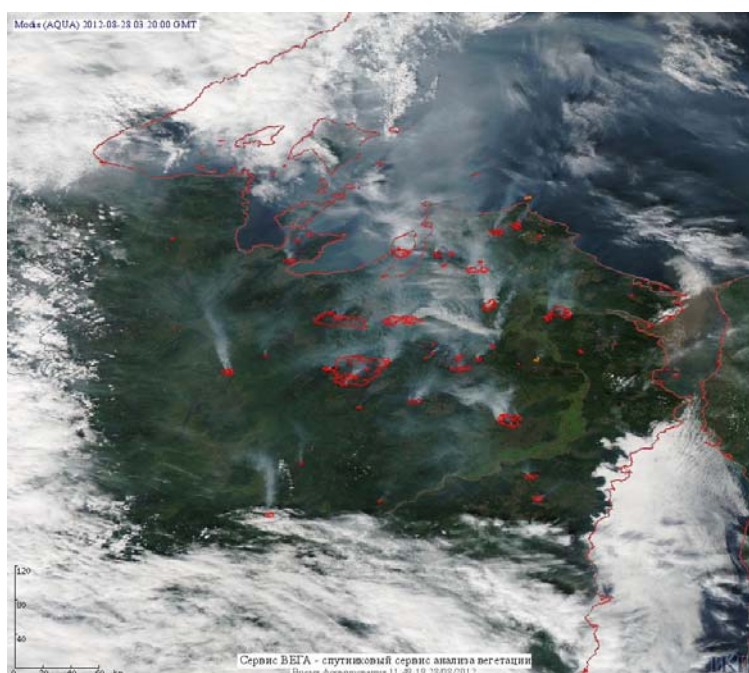

Пожарная ситуация в России по спутниковым данным

(обзор ситуации за 28.08.2012)

Всего за сутки 28.08.2012 на территории Российской Федерации (на всех видах территорий, включая сельскохозяйственные земли) по данным спутников Terra и Aqua наблюдалось **167 природных пожаров** с активным горением, на которых было зарегистрировано **746 горячих точек**.

В том числе было зарегистрировано **94 активных пожара, затрагивающих территории, покрытые лесом (625 горячих точек)**.

Максимальное число пожаров наблюдалось в Хабаровском крае (51). На них было зарегистрировано 473 горячие точки.

Максимальное число активных пожаров наблюдалось в Дальневосточном федеральном округе (50), в том числе, на территории Хабаровского края (19). На них было зарегистрировано 211 (Дальневосточный федеральный округ) и 91 (Хабаровский край) горячих точек.

Огнем было затронуто около 3 тыс. га территории, покрытой лесом.

Рис. 1 Пожары в Хабаровском крае

Рис. 2 Пожар в Иркутской области

Рис. 3 Пожары в Ханты-Мансийском а.о. (Югра)

Рис. 4 Пожары в Ханты-Мансийской а.о. (Югра)