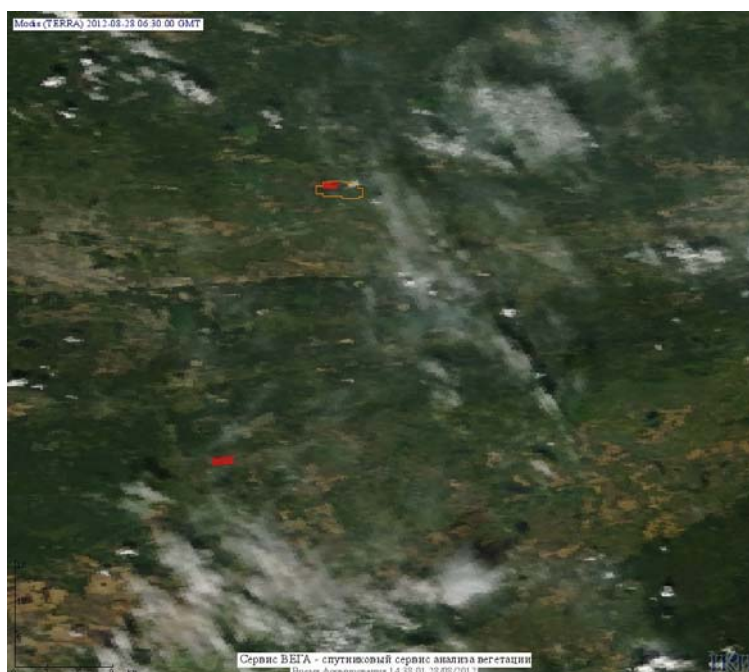

Пожарная ситуация в России по спутниковым данным

(обзор ситуации за 28.08.2012)

Всего за сутки 28.08.2012 на территории Российской Федерации (на всех видах территорий, включая сельскохозяйственные земли) по данным спутников Terra и Aqua наблюдалось **167 природных пожаров** с активным горением, на которых было зарегистрировано **746 горячих точек**.

Максимальное число активных пожаров наблюдалось в Дальневосточном федеральном округе (50), в том числе, на территории Хабаровского края (19). На них было зарегистрировано 211 (Дальневосточный федеральный округ) и 91 (Хабаровский край) горячих точек.

Огнем было затронуто около 3 тыс. га территории, покрытой лесом.

Рис. 1 Пожары в Хабаровском крае

Рис. 2 Пожар в Иркутской области

Рис. 3 Пожары в Ханты-Мансийском а.о. (Югра)

Рис. 4 Пожары в Ханты-Мансийской а.о. (Югра)

Рис. 5 Пожар в Алтайском крае

Рис. 6 Сельскохозяйственные палы в Оренбургской области

Рис. 7 Пожар в Камчатском крае

Рис. 8 Пожары в Республике Саха (Якутия)

Рис. 9 Пожары в Тюменской области

Рис. 10 Пожар на границе Тамбовской и Рязанской областей