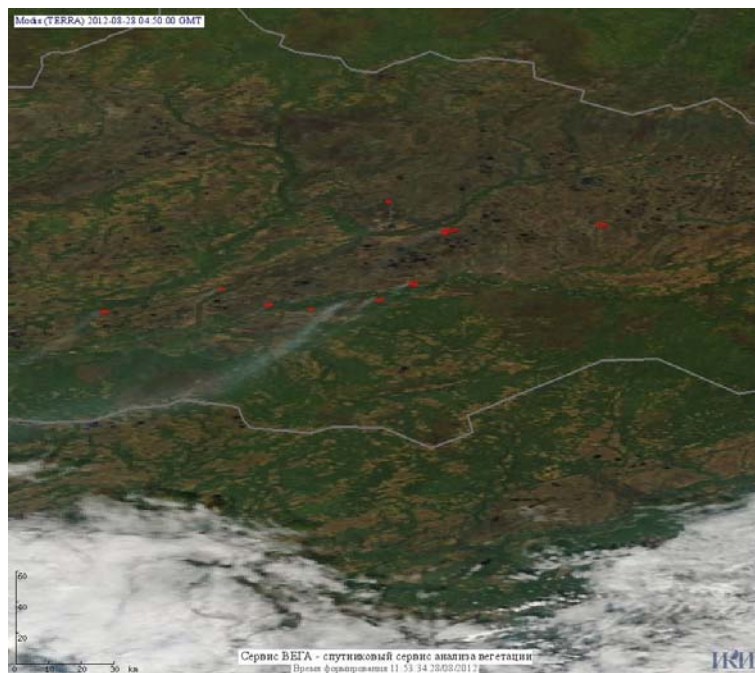

Пожарная ситуация в России по спутниковым данным

(обзор ситуации за 28.08.2012)

Всего за сутки 28.08.2012 на территории Российской Федерации (на всех видах территорий, включая сельскохозяйственные земли) по данным спутников Terra и Aqua наблюдалось **167 природных пожаров** с активным горением, на которых было зарегистрировано **746 горячих точек**.

В том числе было зарегистрировано **94 активных пожара, затрагивающих территории, покрытые лесом (625 горячих точек)**.

Максимальное число пожаров наблюдалось в Хабаровском крае (51). На них было зарегистрировано 473 горячие точки.

Максимальное число активных пожаров наблюдалось в Дальневосточном федеральном округе (50), в том числе, на территории Хабаровского края (19). На них было зарегистрировано 211 (Дальневосточный федеральный округ) и 91 (Хабаровский край) горячих точек.

Огнем было затронуто около 3 тыс. га территории, покрытой лесом.

Рис. 1 Пожары в Хабаровском крае

Рис. 2 Пожар в Иркутской области

Рис. 3 Пожары в Ханты-Мансийском а.о. (Югра)

Рис. 4 Пожары в Ханты-Мансийской а.о. (Югра)