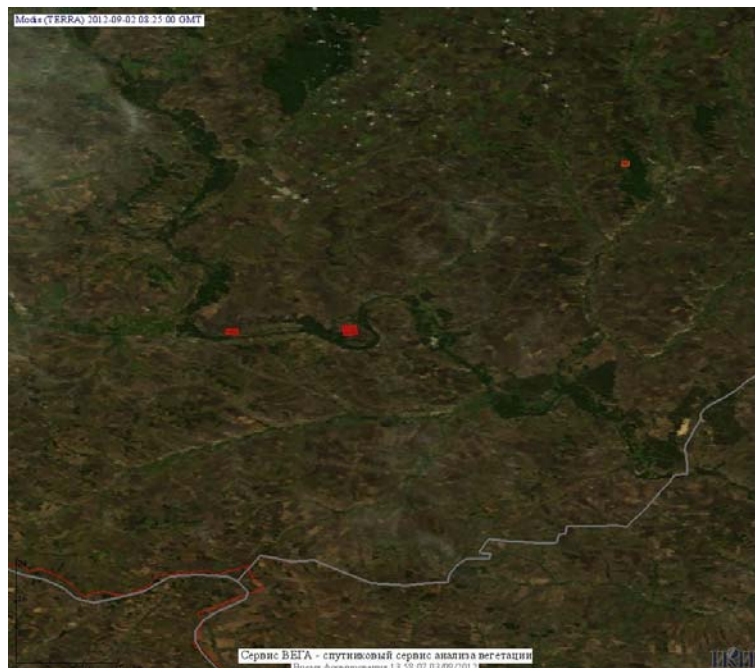

## Пожарная ситуация в России по спутниковым данным

(обзор ситуации за 02.09.2012)

**Всего за сутки 02.09.2012** на территории Российской Федерации (на всех видах территорий, включая сельскохозяйственные земли) по данным спутников Terra и Aqua наблюдалось **104 природных пожара** с активным горением, на которых было зарегистрировано **226 горячих точек**.

Максимальное число активных пожаров наблюдалось в Приволжском федеральном округе (35), в том числе, на территории Республики Татарстан (10). На них было зарегистрировано 59 (Приволжский федеральный округ) и 17 (Республика Татарстан) горячих точек.

Огнем было затронуто около 0,4 тыс. га территории, покрытой лесом.

Рис. 1 Пожары в Красноярском крае

**Рис. 2 Сельскохозяйственные палы в Красноярском крае**

**Рис. 3 Пожары в Иркутской области**

**Рис. 4 Пожары в Иркутской области**

**Рис. 5 Пожары в Забайкальском крае**

**Рис. 6 Сельскохозяйственные палы в Краснодарском крае**

**Рис. 7 Пожары в Новосибирской области**

**Рис. 8 Пожары в Иркутской области**

**Рис. 9 Пожары в Воронежской области**