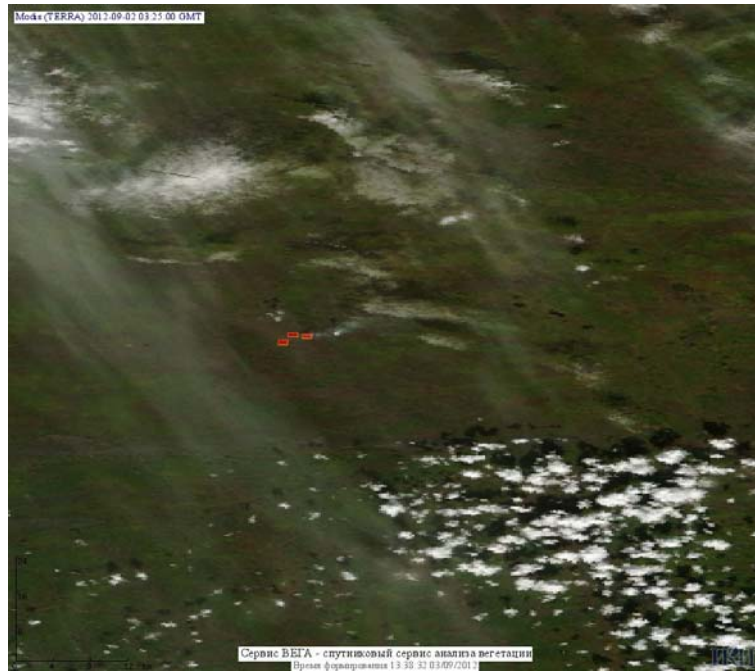

Рис. 10 Пожары в Республике Саха (Якутия)

(Информация подготовлена на основе данных центров приема НИЦ "Планета" (<http://planet.iitp.ru/index1.html>), спутникового сервиса ВЕГА (<http://vega.smislab.ru/>) и открытых зарубежных источников)