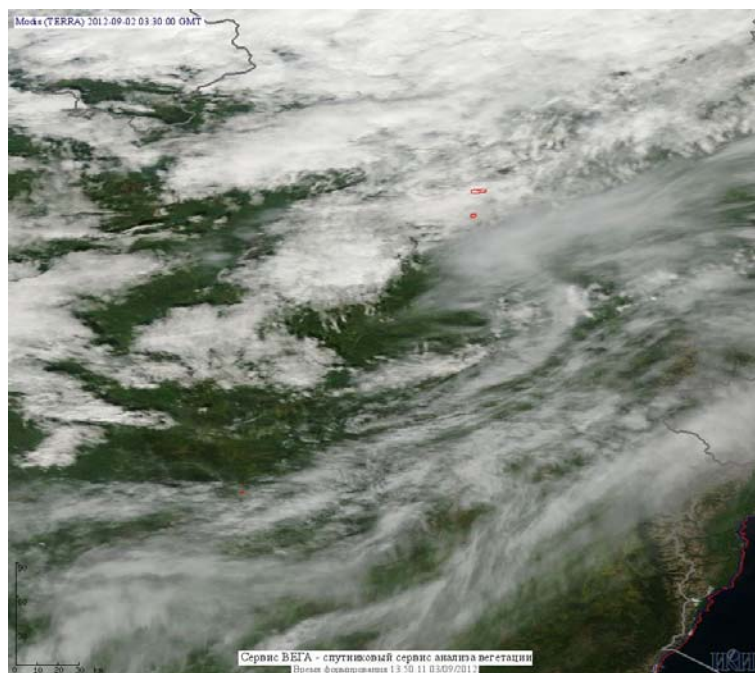

## Пожарная ситуация в России по спутниковым данным

(обзор ситуации за 02.09.2012)

**Всего за сутки 02.09.2012** на территории Российской Федерации (на всех видах территорий, включая сельскохозяйственные земли) по данным спутников Terra и Aqua наблюдалось **104 природных пожара** с активным горением, на которых было зарегистрировано **226 горячих точек**.

По предварительной оценке огнем могло быть затронуто около 0,6 тыс. га территории, покрытой лесом.

**Для сравнения: 02.09.2011** года на территории России всего наблюдалось **94 природных пожара**, на которых было зарегистрировано 153 горячие точки. Из них пожаров, затронувших территорию, покрытую лесом, был 21, на которых было детектировано 28 горячих точек.

Максимальное число активных пожаров наблюдалось в Приволжском федеральном округе (35), в том числе, на территории Республики Татарстан (10). На них было зарегистрировано 59 (Приволжский федеральный округ) и 17 (Республика Татарстан) горячих точек.

Огнем было затронуто около 0,4 тыс. га территории, покрытой лесом.

Рис. 1 Пожары в Красноярском крае

**Рис. 2 Сельскохозяйственные палы в Красноярском крае**

**Рис. 3 Пожары в Иркутской области**

**Рис. 4 Пожары в Иркутской области**