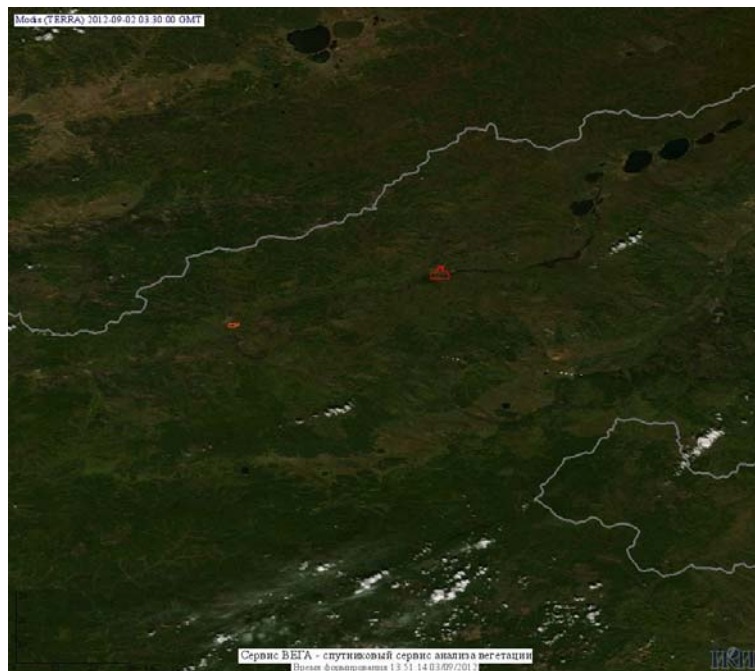

## Пожарная ситуация в России по спутниковым данным

(обзор ситуации за 02.09.2012)

**Всего за сутки 02.09.2012** на территории Российской Федерации (на всех видах территорий, включая сельскохозяйственные земли) по данным спутников Terra и Aqua наблюдалось **104 природных пожара** с активным горением, на которых было зарегистрировано **226 горячих точек**.

По предварительной оценке огнем могло быть затронуто около 0,6 тыс. га территории, покрытой лесом.

**Для сравнения: 02.09.2011** года на территории России всего наблюдалось **94 природных пожара**, на которых было зарегистрировано 153 горячие точки. Из них пожаров, затронувших территорию, покрытую лесом, был 21, на которых было детектировано 28 горячих точек.

Максимальное число активных пожаров наблюдалось в Приволжском федеральном округе (35), в том числе, на территории Республики Татарстан (10). На них было зарегистрировано 59 (Приволжский федеральный округ) и 17 (Республика Татарстан) горячих точек.

Огнем было затронуто около 0,4 тыс. га территории, покрытой лесом.

Рис. 1 Пожары в Красноярском крае

**Рис. 2 Сельскохозяйственные палы в Красноярском крае**

**Рис. 3 Пожары в Иркутской области**

**Рис. 4 Пожары в Иркутской области**