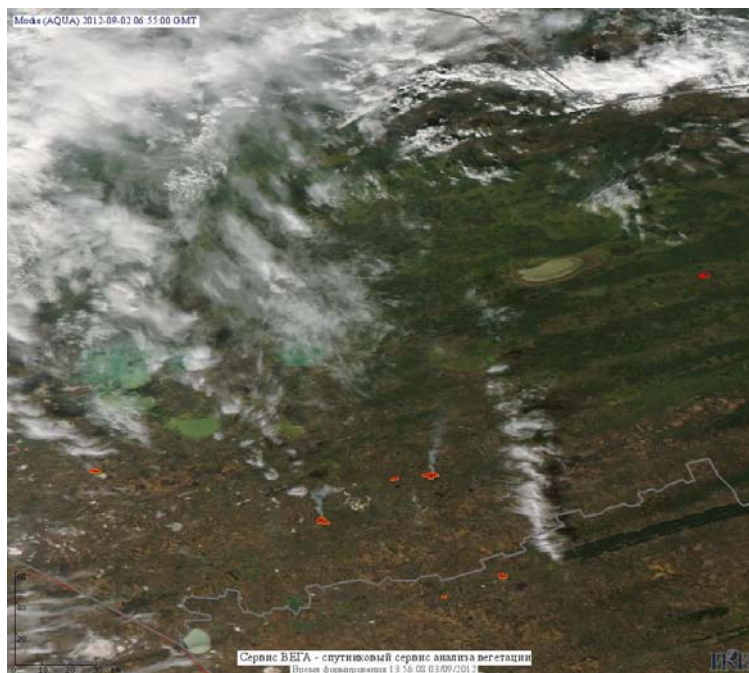

Рис. 7 Пожары в Новосибирской области