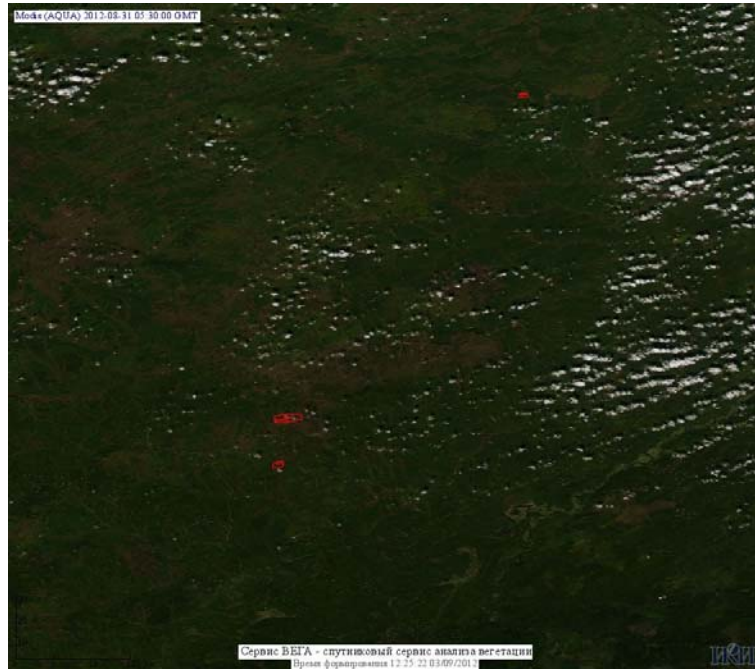

Рис. 8 Пожары в Иркутской области