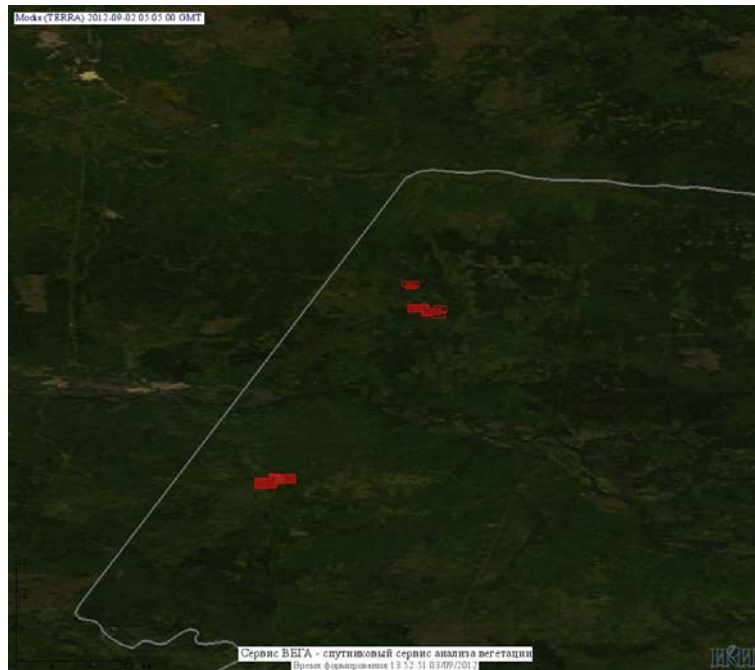

## Пожарная ситуация в России по спутниковым данным

(обзор ситуации за 02.09.2012)

**Всего за сутки 02.09.2012** на территории Российской Федерации (на всех видах территорий, включая сельскохозяйственные земли) по данным спутников Terra и Aqua наблюдалось **104 природных пожара** с активным горением, на которых было зарегистрировано **226 горячих точек**.

По предварительной оценке огнем могло быть затронуто около 0,6 тыс. га территории, покрытой лесом.

**Для сравнения: 02.09.2011** года на территории России всего наблюдалось **94 природных пожара**, на которых было зарегистрировано 153 горячие точки. Из них пожаров, затронувших территорию, покрытую лесом, был 21, на которых было детектировано 28 горячих точек.

Максимальное число активных пожаров наблюдалось в Приволжском федеральном округе (35), в том числе, на территории Республики Татарстан (10). На них было зарегистрировано 59 (Приволжский федеральный округ) и 17 (Республика Татарстан) горячих точек.

Огнем было затронуто около 0,4 тыс. га территории, покрытой лесом.

Рис. 1 Пожары в Красноярском крае

**Рис. 2 Сельскохозяйственные палы в Красноярском крае**

**Рис. 3 Пожары в Иркутской области**

**Рис. 4 Пожары в Иркутской области**