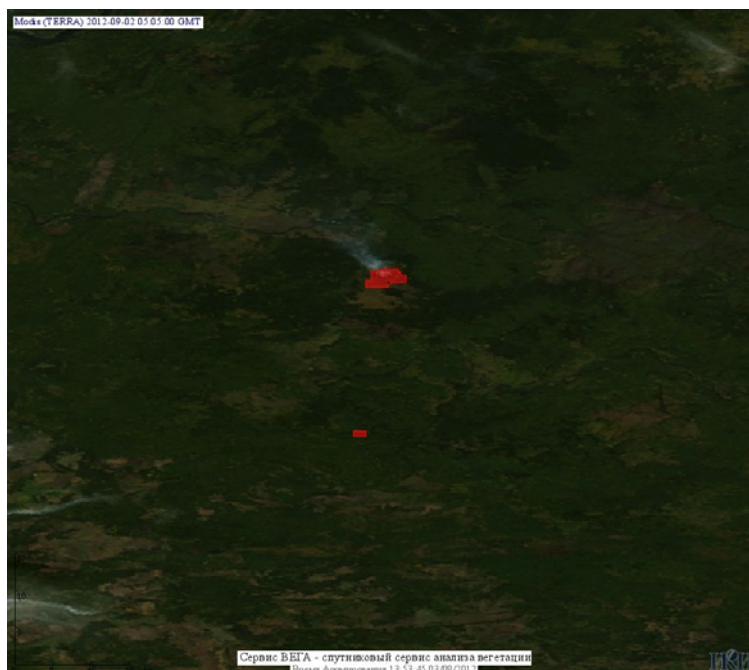

## Пожарная ситуация в России по спутниковым данным

(обзор ситуации за 02.09.2012)

**Всего за сутки 02.09.2012** на территории Российской Федерации (на всех видах территорий, включая сельскохозяйственные земли) по данным спутников Terra и Aqua наблюдалось **104 природных пожара** с активным горением, на которых было зарегистрировано **226 горячих точек**.

По предварительной оценке огнем могло быть затронуто около 0,6 тыс. га территории, покрытой лесом.

**Для сравнения: 02.09.2011** года на территории России всего наблюдалось **94 природных пожара**, на которых было зарегистрировано 153 горячие точки. Из них пожаров, затронувших территорию, покрытую лесом, был 21, на которых было детектировано 28 горячих точек.

Максимальное число активных пожаров наблюдалось в Приволжском федеральном округе (35), в том числе, на территории Республики Татарстан (10). На них было зарегистрировано 59 (Приволжский федеральный округ) и 17 (Республика Татарстан) горячих точек.

Огнем было затронуто около 0,4 тыс. га территории, покрытой лесом.

Рис. 1 Пожары в Красноярском крае

**Рис. 2 Сельскохозяйственные палы в Красноярском крае**

**Рис. 3 Пожары в Иркутской области**

**Рис. 4 Пожары в Иркутской области**