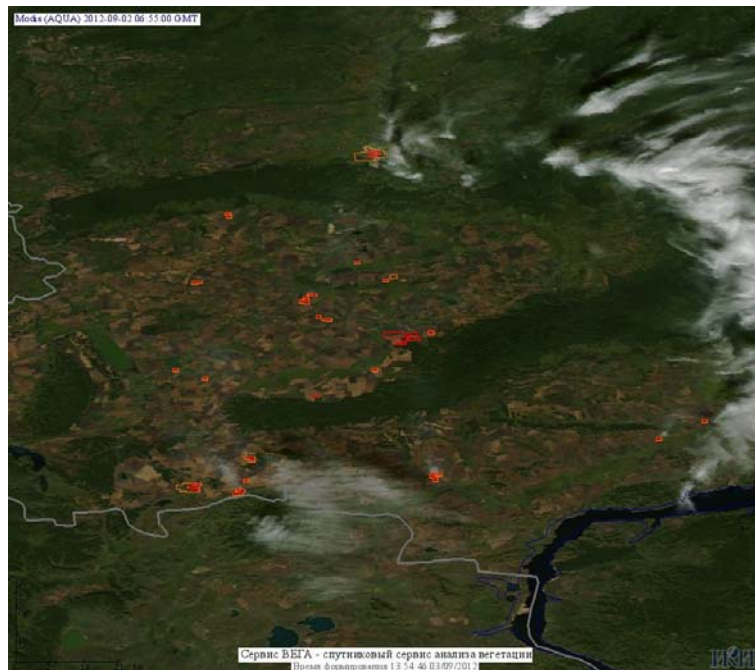

## Пожарная ситуация в России по спутниковым данным

(обзор ситуации за 02.09.2012)

**Всего за сутки 02.09.2012** на территории Российской Федерации (на всех видах территорий, включая сельскохозяйственные земли) по данным спутников Terra и Aqua наблюдалось **104 природных пожара** с активным горением, на которых было зарегистрировано **226 горячих точек**.

По предварительной оценке огнем могло быть затронуто около 0,6 тыс. га территории, покрытой лесом.

**Для сравнения: 02.09.2011** года на территории России всего наблюдалось **94 природных пожара**, на которых было зарегистрировано 153 горячие точки. Из них пожаров, затронувших территорию, покрытую лесом, был 21, на которых было детектировано 28 горячих точек.

Максимальное число активных пожаров наблюдалось в Приволжском федеральном округе (35), в том числе, на территории Республики Татарстан (10). На них было зарегистрировано 59 (Приволжский федеральный округ) и 17 (Республика Татарстан) горячих точек.

Огнем было затронуто около 0,4 тыс. га территории, покрытой лесом.

Рис. 1 Пожары в Красноярском крае

**Рис. 2 Сельскохозяйственные палы в Красноярском крае**

**Рис. 3 Пожары в Иркутской области**

**Рис. 4 Пожары в Иркутской области**