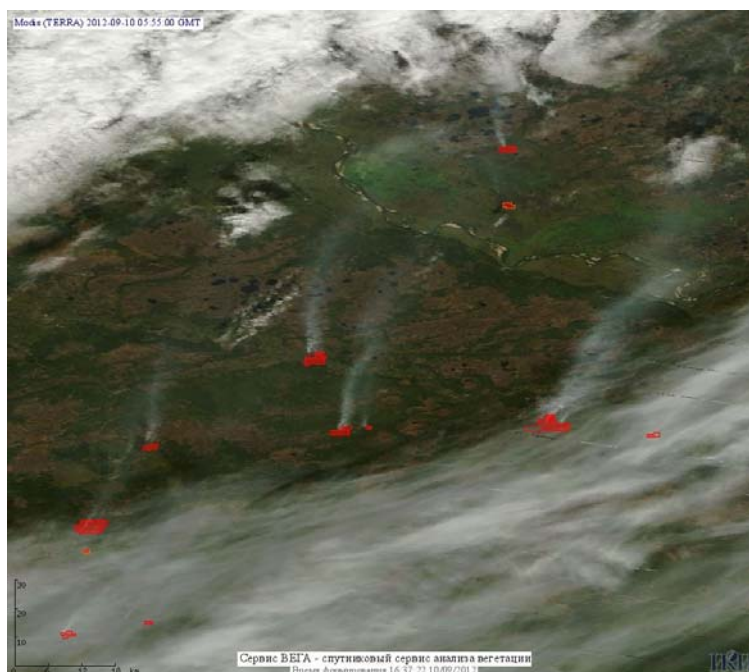

Рис. 7 Пожары в Томской области