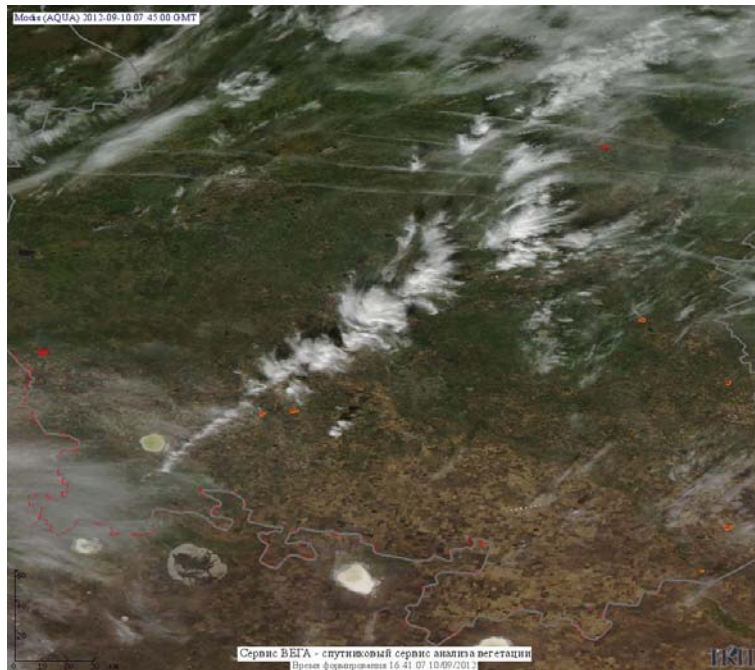

Рис. 8 Пожары в Омской области