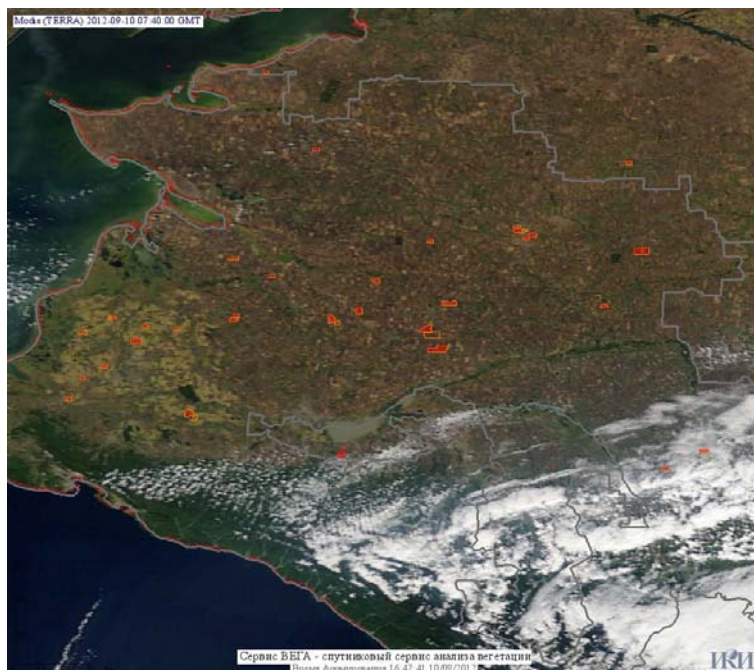

Рис. 2 Сельскохозяйственные палы в Краснодарском крае и Республике Адыгея