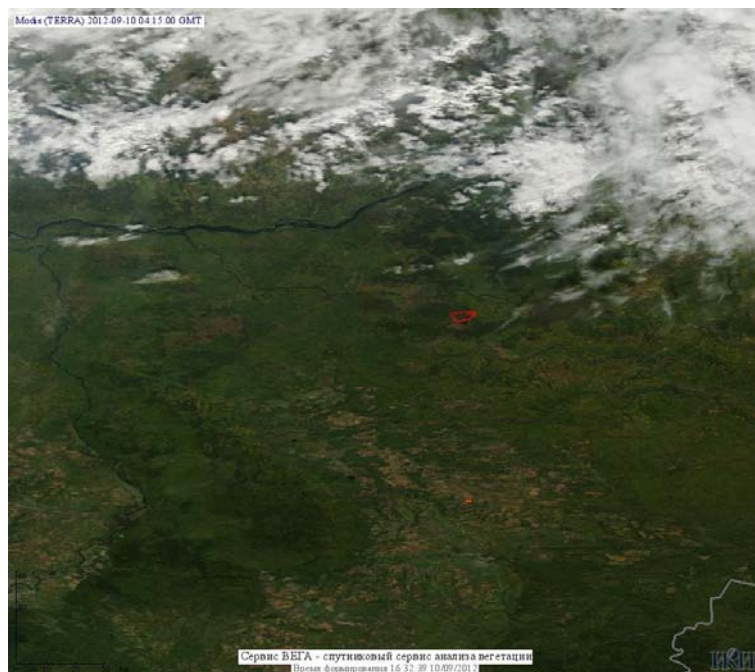

Рис. 5 Пожар в Красноярском крае