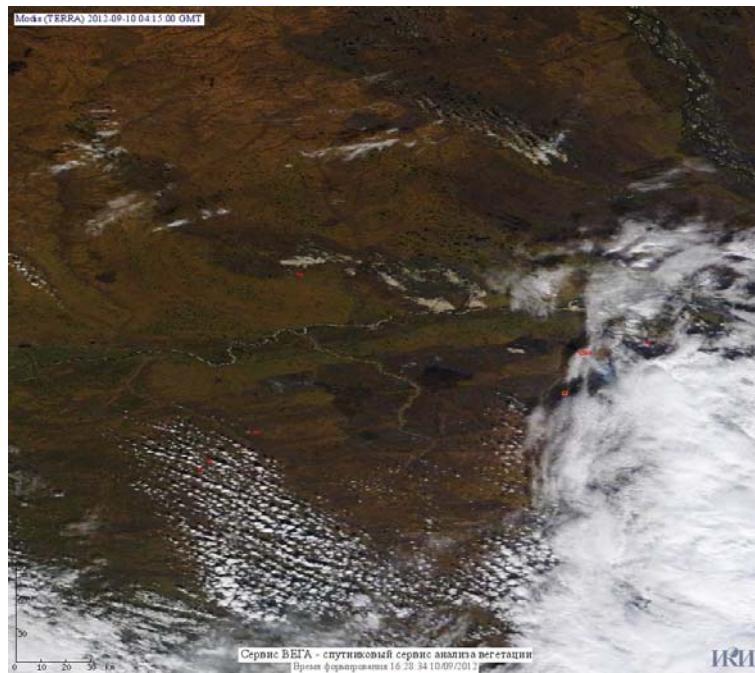

## Пожарная ситуация в России по спутниковым данным

(обзор ситуации за 10.09.2012)

**Всего за сутки 10.09.2012** на территории Российской Федерации (на всех видах территорий, включая сельскохозяйственные земли) по данным спутников Terra и Aqua наблюдалось **184 природных пожара** с активным горением, на которых было зарегистрировано **512 горячих точек**.

По предварительной оценке огнем могло быть затронуто около 3,6 тыс. га территории, покрытой лесом.

**Для сравнения: 10.09.2011** года на территории России всего наблюдалось **27 природных пожаров**, на которых было зарегистрировано 85 горячих точек. Из них пожаров, затронувших территорию, покрытую лесом, было 15, на которых было детектировано 62 горячие точки.

Максимальное число активных пожаров наблюдалось в Сибирском федеральном округе (15), в том числе, на территории Республики Тыва (5). На них было зарегистрировано 57 (Сибирский федеральный округ) и 22 (Республика Тыва) горячих точек.

Огнем было затронуто около 0,5 тыс. га территории, покрытой лесом.

Рис. 1 Сельскохозяйственные палы в Красноярском крае

**Рис. 2** Сельскохозяйственные палы в Краснодарском крае и Республике Адыгея

**Рис. 3** Пожары Новосибирской области