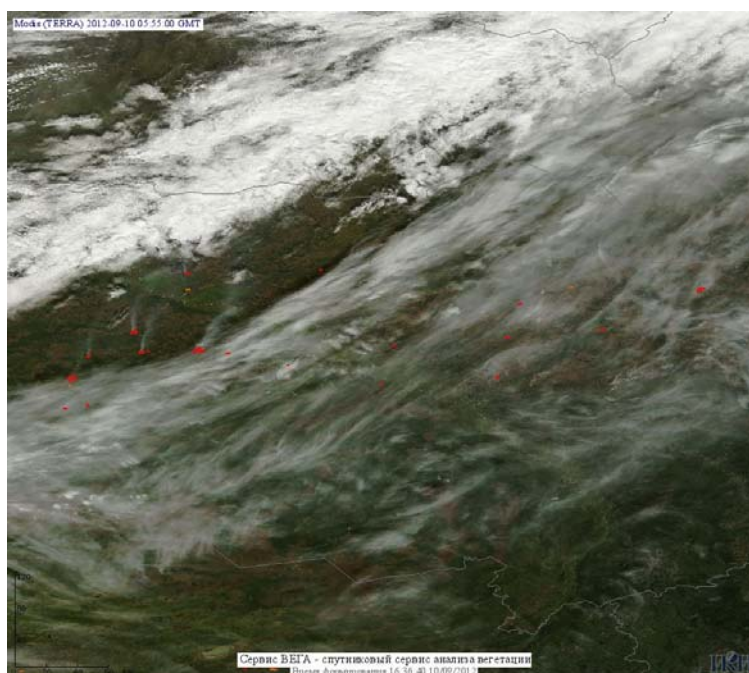

Рис. 6 Пожары в Томской области