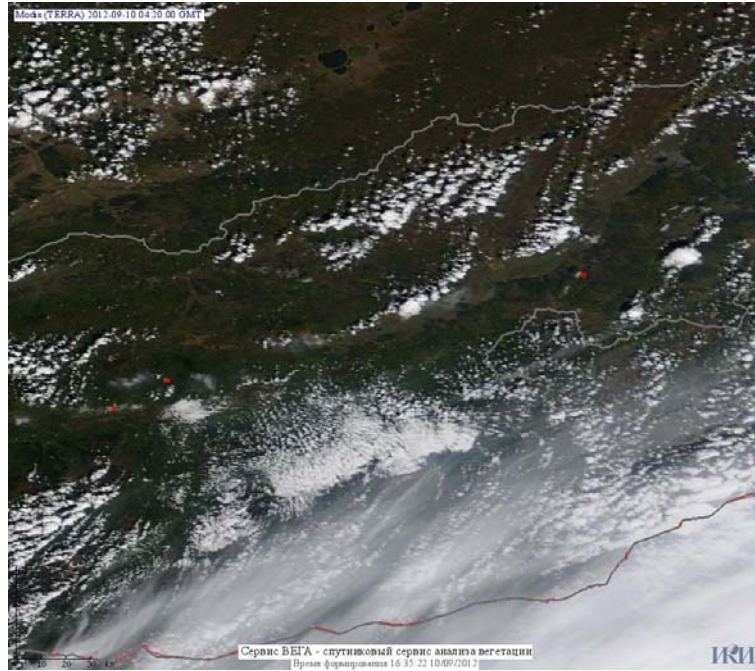

Рис. 10 Пожары в Забайкальском крае

(Информация подготовлена на основе данных центров приема НИЦ "Планета" (<http://planet.iitp.ru/index1.html>), спутникового сервиса ВЕГА (<http://vega.smislab.ru/>) и открытых зарубежных источников)