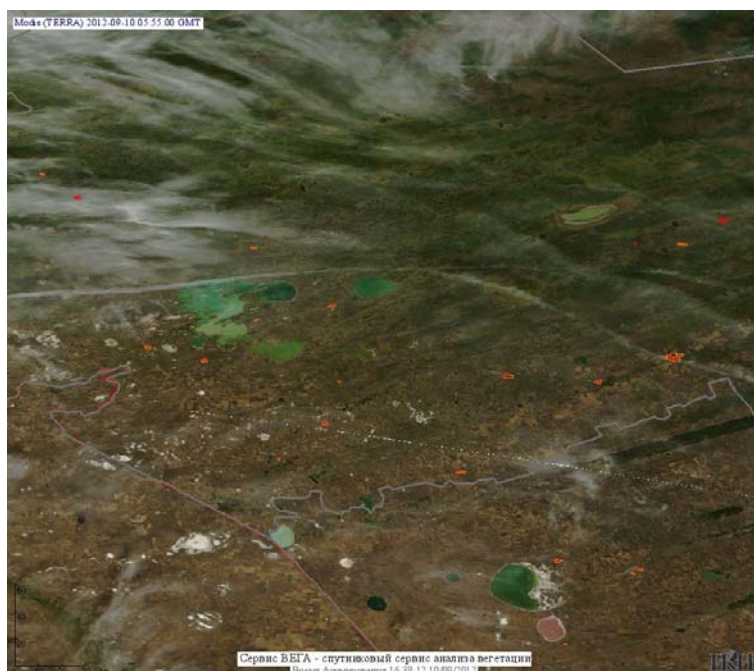

## Пожарная ситуация в России по спутниковым данным

(обзор ситуации за 10.09.2012)

**Всего за сутки 10.09.2012** на территории Российской Федерации (на всех видах территорий, включая сельскохозяйственные земли) по данным спутников Terra и Aqua наблюдалось **184 природных пожара** с активным горением, на которых было зарегистрировано **512 горячих точек**.

По предварительной оценке огнем могло быть затронуто около 3,6 тыс. га территории, покрытой лесом.

**Для сравнения: 10.09.2011** года на территории России всего наблюдалось **27 природных пожаров**, на которых было зарегистрировано 85 горячих точек. Из них пожаров, затронувших территорию, покрытую лесом, было 15, на которых было детектировано 62 горячие точки.

Максимальное число активных пожаров наблюдалось в Сибирском федеральном округе (15), в том числе, на территории Республики Тыва (5). На них было зарегистрировано 57 (Сибирский федеральный округ) и 22 (Республика Тыва) горячих точек.

Огнем было затронуто около 0,5 тыс. га территории, покрытой лесом.

Рис. 1 Сельскохозяйственные палы в Красноярском крае

**Рис. 2** Сельскохозяйственные палы в Краснодарском крае и Республике Адыгея

**Рис. 3** Пожары Новосибирской области