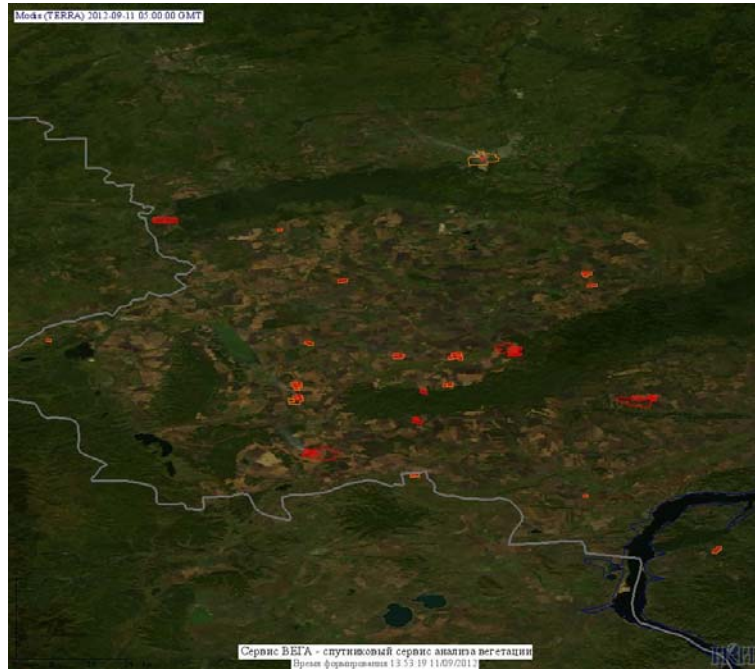

Пожарная ситуация в России по спутниковым данным

(обзор ситуации за 11.09.2012)

Всего за сутки 11.09.2012 на территории Российской Федерации (на всех видах территорий, включая сельскохозяйственные земли) по данным спутников Terra и Aqua наблюдалось **288 природных пожаров** с активным горением, на которых было зарегистрировано **1157 горячих точек**.

По предварительной оценке огнем могло быть затронуто около 12 тыс. га территории, покрытой лесом.

Для сравнения: 11.09.2011 года на территории России всего наблюдалось 29 природных пожаров, на которых было зарегистрировано 49 горячих точек. Из них пожаров, затронувших территорию, покрытую лесом, было 10, на которых было детектировано 18 горячих точек.

Максимальное число активных пожаров наблюдалось в Южном федеральном округе (9), в том числе, на территории Астраханской области (6). На них было зарегистрировано 19 (Южный федеральный округ) и 10 (Астраханская область) горячих точек.

Огнем было затронуто около 0,35 тыс. га территории, покрытой лесом.

Рис. 1 Сельскохозяйственные палы в Краснодарском крае

Рис. 2 Сельскохозяйственные палы в Красноярском крае

Рис. 3 Пожары в Томской области