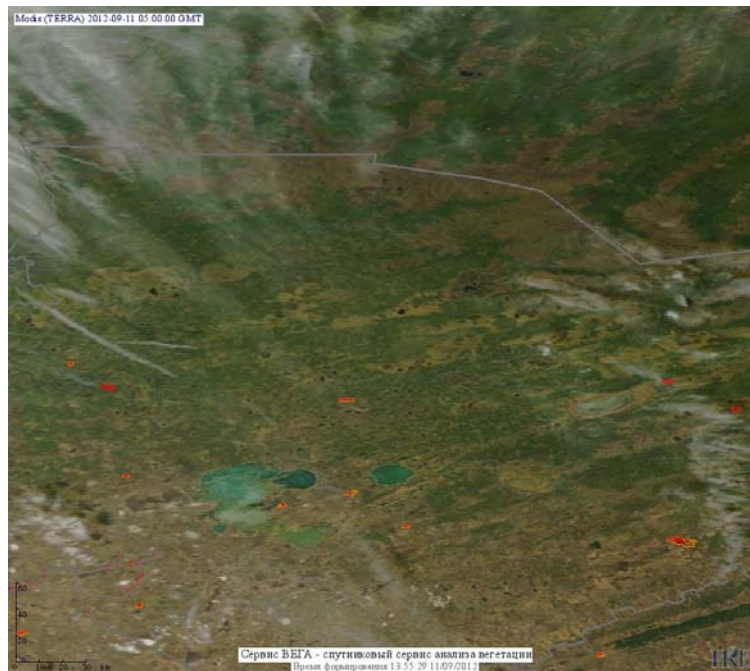

Пожарная ситуация в России по спутниковым данным

(обзор ситуации за 11.09.2012)

Всего за сутки 11.09.2012 на территории Российской Федерации (на всех видах территорий, включая сельскохозяйственные земли) по данным спутников Terra и Aqua наблюдалось **288 природных пожаров** с активным горением, на которых было зарегистрировано **1157 горячих точек**.

По предварительной оценке огнем могло быть затронуто около 12 тыс. га территории, покрытой лесом.

Для сравнения: 11.09.2011 года на территории России всего наблюдалось 29 природных пожаров, на которых было зарегистрировано 49 горячих точек. Из них пожаров, затронувших территорию, покрытую лесом, было 10, на которых было детектировано 18 горячих точек.

Максимальное число активных пожаров наблюдалось в Южном федеральном округе (9), в том числе, на территории Астраханской области (6). На них было зарегистрировано 19 (Южный федеральный округ) и 10 (Астраханская область) горячих точек.

Огнем было затронуто около 0,35 тыс. га территории, покрытой лесом.

Рис. 1 Сельскохозяйственные палы в Краснодарском крае

Рис. 2 Сельскохозяйственные палы в Красноярском крае

Рис. 3 Пожары в Томской области