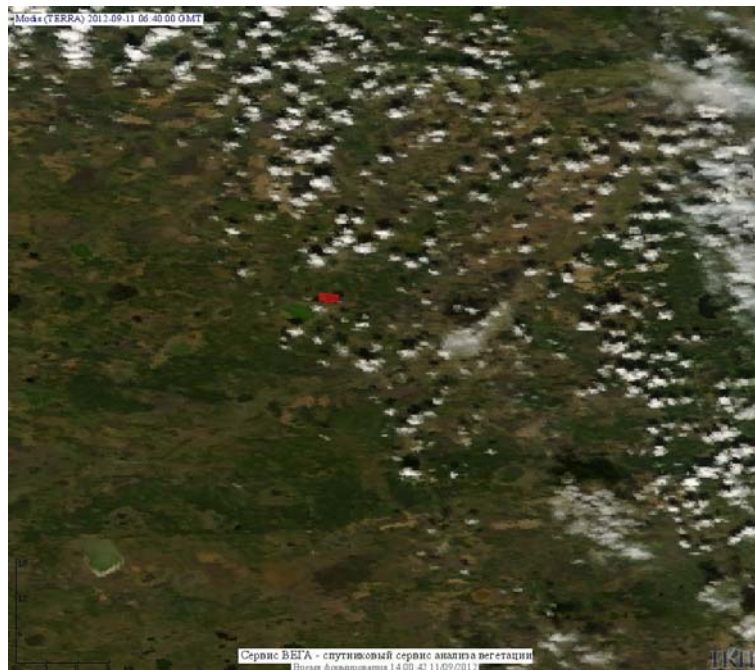

Рис. 11 Пожар в Забайкальском крае