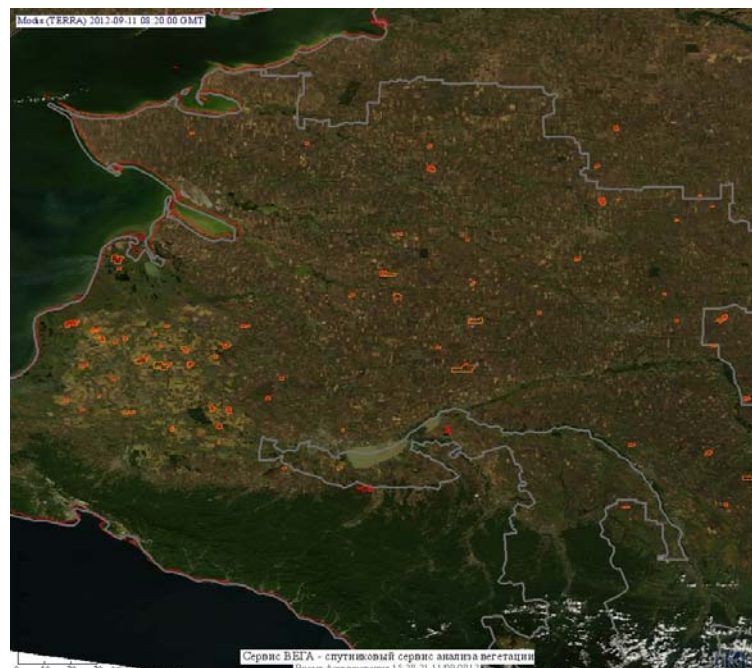

Пожарная ситуация в России по спутниковым данным

(обзор ситуации за 11.09.2012)

Всего за сутки 11.09.2012 на территории Российской Федерации (на всех видах территорий, включая сельскохозяйственные земли) по данным спутников Terra и Aqua наблюдалось **288 природных пожаров** с активным горением, на которых было зарегистрировано **1157 горячих точек**.

По предварительной оценке огнем могло быть затронуто около 12 тыс. га территории, покрытой лесом.

Для сравнения: 11.09.2011 года на территории России всего наблюдалось 29 природных пожаров, на которых было зарегистрировано 49 горячих точек. Из них пожаров, затронувших территорию, покрытую лесом, было 10, на которых было детектировано 18 горячих точек.

Максимальное число активных пожаров наблюдалось в Южном федеральном округе (9), в том числе, на территории Астраханской области (6). На них было зарегистрировано 19 (Южный федеральный округ) и 10 (Астраханская область) горячих точек.

Огнем было затронуто около 0,35 тыс. га территории, покрытой лесом.

Рис. 1 Сельскохозяйственные палы в Краснодарском крае

Рис. 2 Сельскохозяйственные палы в Красноярском крае

Рис. 3 Пожары в Томской области