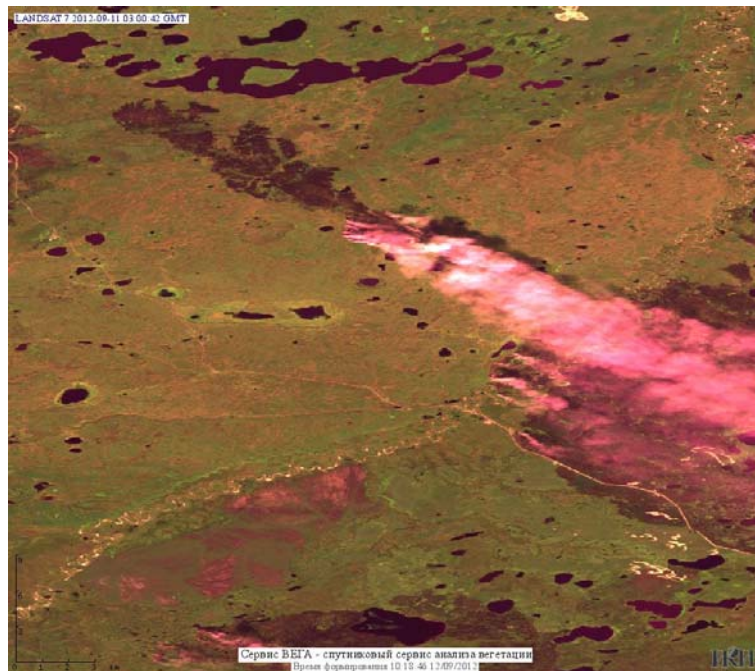

Пожарная ситуация в России по спутниковым данным

(обзор ситуации за 11.09.2012)

Всего за сутки 11.09.2012 на территории Российской Федерации (на всех видах территорий, включая сельскохозяйственные земли) по данным спутников Terra и Aqua наблюдалось **288 природных пожаров** с активным горением, на которых было зарегистрировано **1157 горячих точек**.

По предварительной оценке огнем могло быть затронуто около 12 тыс. га территории, покрытой лесом.

Для сравнения: 11.09.2011 года на территории России всего наблюдалось 29 природных пожаров, на которых было зарегистрировано 49 горячих точек. Из них пожаров, затронувших территорию, покрытую лесом, было 10, на которых было детектировано 18 горячих точек.

Огнем было затронуто около 0,35 тыс. га территории, покрытой лесом.

Рис. 1 Сельскохозяйственные палы в Краснодарском крае

Рис. 2 Сельскохозяйственные палы в Красноярском крае

Рис. 3 Пожары в Томской области

Рис. 4 Пожары Новосибирской области

Рис. 5 Пожары в Республике Саха (Якутия)

Рис. 6 Пожары 89063 и 86771 в Республике Саха (Якутия). Данные Landsat 7.

Рис. 7 Пожар 89063 в Республике Саха (Якутия). Данные Landsat 7.