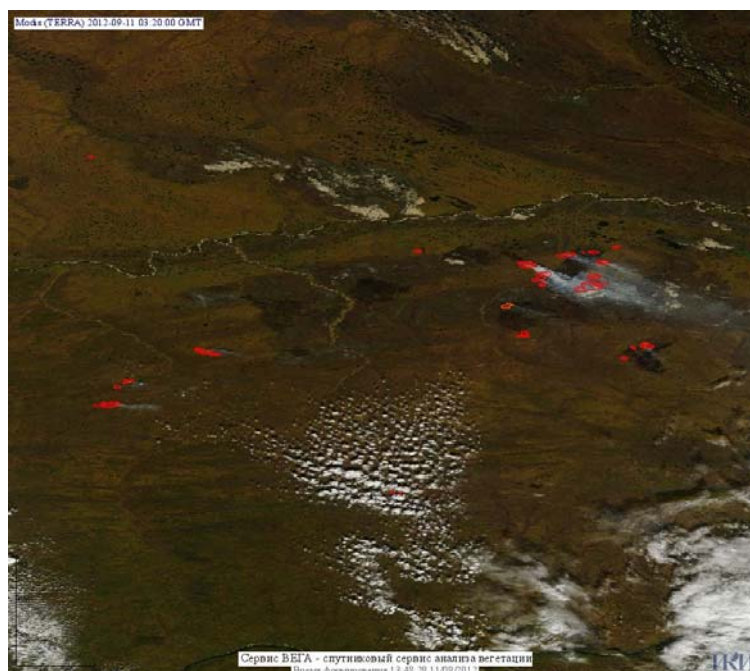

Пожарная ситуация в России по спутниковым данным

(обзор ситуации за 11.09.2012)

Всего за сутки 11.09.2012 на территории Российской Федерации (на всех видах территорий, включая сельскохозяйственные земли) по данным спутников Terra и Aqua наблюдалось **288 природных пожаров** с активным горением, на которых было зарегистрировано **1157 горячих точек**.

По предварительной оценке огнем могло быть затронуто около 12 тыс. га территории, покрытой лесом.

Для сравнения: 11.09.2011 года на территории России всего наблюдалось 29 природных пожаров, на которых было зарегистрировано 49 горячих точек. Из них пожаров, затронувших территорию, покрытую лесом, было 10, на которых было детектировано 18 горячих точек.

Максимальное число активных пожаров наблюдалось в Южном федеральном округе (9), в том числе, на территории Астраханской области (6). На них было зарегистрировано 19 (Южный федеральный округ) и 10 (Астраханская область) горячих точек.

Рис. 4 Пожары Новосибирской области

Рис. 5 Пожары в Республике Саха (Якутия)

Рис. 6 Пожары 89063 и 86771 в Республике Саха (Якутия). Данные Landsat 7.

Рис. 7 Пожар 89063 в Республике Саха (Якутия). Данные Landsat 7.