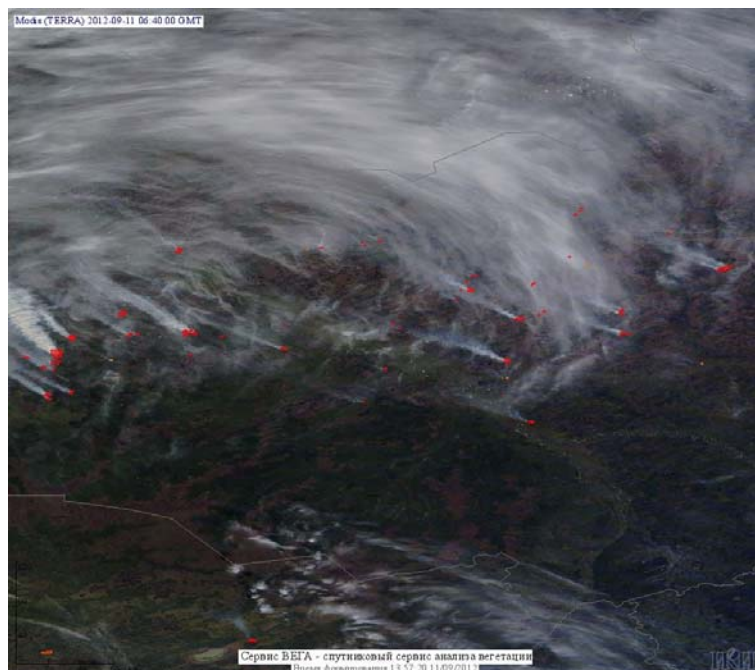

Пожарная ситуация в России по спутниковым данным

(обзор ситуации за 11.09.2012)

Всего за сутки 11.09.2012 на территории Российской Федерации (на всех видах территорий, включая сельскохозяйственные земли) по данным спутников Terra и Aqua наблюдалось **288 природных пожаров** с активным горением, на которых было зарегистрировано **1157 горячих точек**.

По предварительной оценке огнем могло быть затронуто около 12 тыс. га территории, покрытой лесом.

Для сравнения: 11.09.2011 года на территории России всего наблюдалось 29 природных пожаров, на которых было зарегистрировано 49 горячих точек. Из них пожаров, затронувших территорию, покрытую лесом, было 10, на которых было детектировано 18 горячих точек.

Максимальное число активных пожаров наблюдалось в Южном федеральном округе (9), в том числе, на территории Астраханской области (6). На них было зарегистрировано 19 (Южный федеральный округ) и 10 (Астраханская область) горячих точек.

Огнем было затронуто около 0,35 тыс. га территории, покрытой лесом.

Рис. 1 Сельскохозяйственные палы в Краснодарском крае

Рис. 2 Сельскохозяйственные палы в Красноярском крае

Рис. 3 Пожары в Томской области