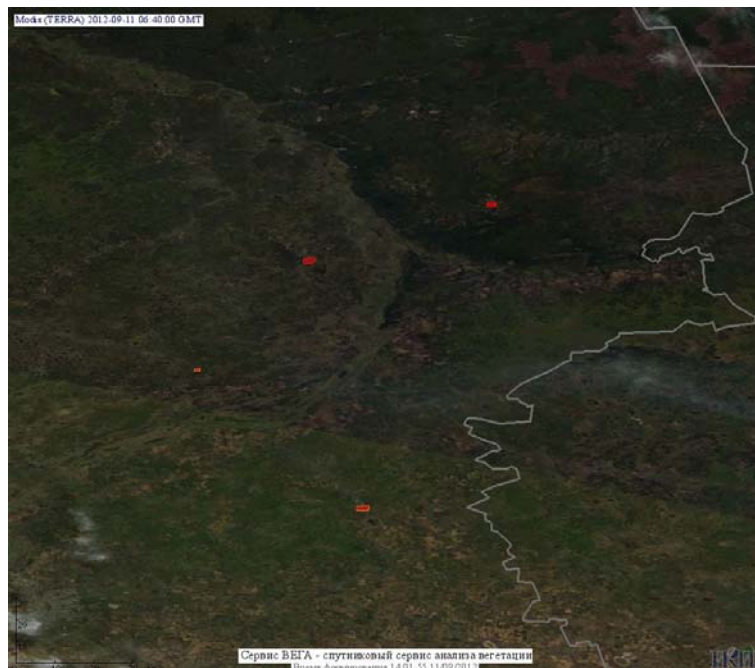

Пожарная ситуация в России по спутниковым данным

(обзор ситуации за 11.09.2012)

Всего за сутки 11.09.2012 на территории Российской Федерации (на всех видах территорий, включая сельскохозяйственные земли) по данным спутников Terra и Aqua наблюдалось **288 природных пожаров** с активным горением, на которых было зарегистрировано **1157 горячих точек**.

Максимальное число активных пожаров наблюдалось в Южном федеральном округе (9), в том числе, на территории Астраханской области (6). На них было зарегистрировано 19 (Южный федеральный округ) и 10 (Астраханская область) горячих точек.

Рис. 4 Пожары Новосибирской области

Рис. 5 Пожары в Республике Саха (Якутия)

Рис. 6 Пожары 89063 и 86771 в Республике Саха (Якутия). Данные Landsat 7.

Рис. 7 Пожар 89063 в Республике Саха (Якутия). Данные Landsat 7.

Рис. 8 Пожар в Красноярском крае

Рис. 9 Пожары в Омской области

Рис. 10 Пожары в Иркутской области

Рис. 11 Пожар в Забайкальском крае

Рис. 12 Пожары в Алтайском крае

Рис. 13 Пожары в Рязанской области

Рис. 14 Пожар в Курганской области