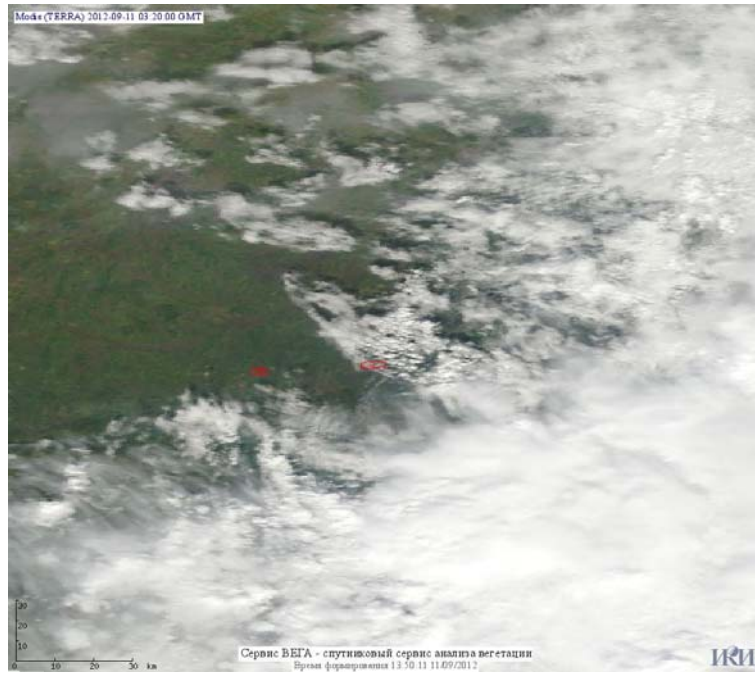

Рис. 10 Пожары в Иркутской области