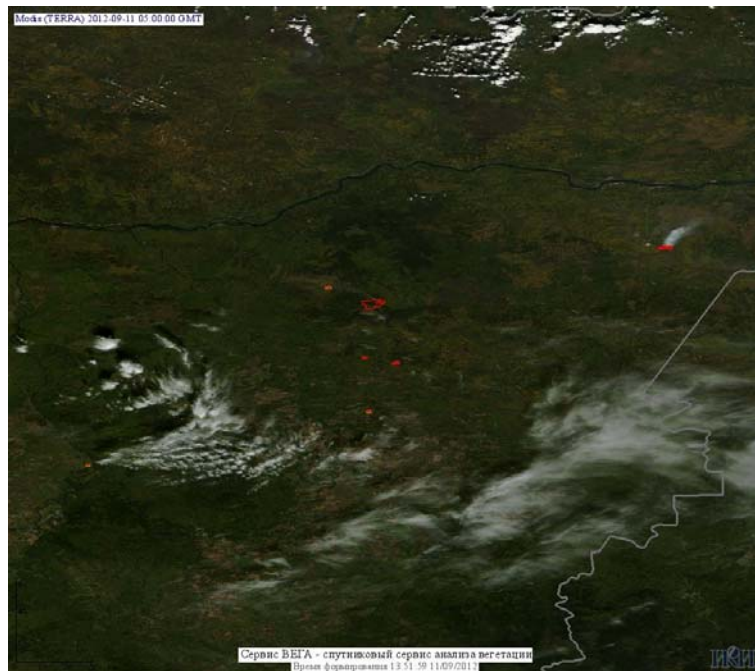

Рис. 8 Пожар в Красноярском крае