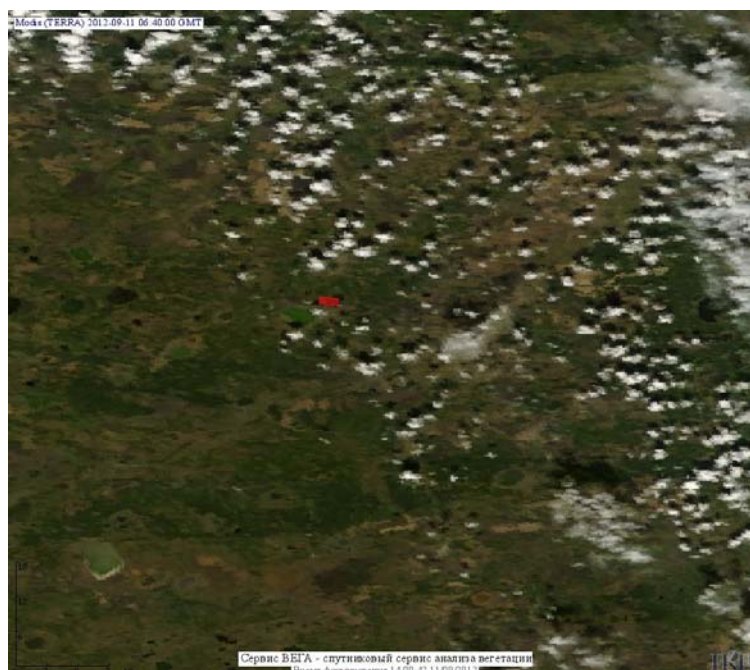

Рис. 14 Пожар в Курганской области

(Информация подготовлена на основе данных центров приема НИЦ "Планета" (<http://planet.iitp.ru/index1.html>), спутникового сервиса ВЕГА (<http://vega.smislab.ru/>) и открытых зарубежных источников)