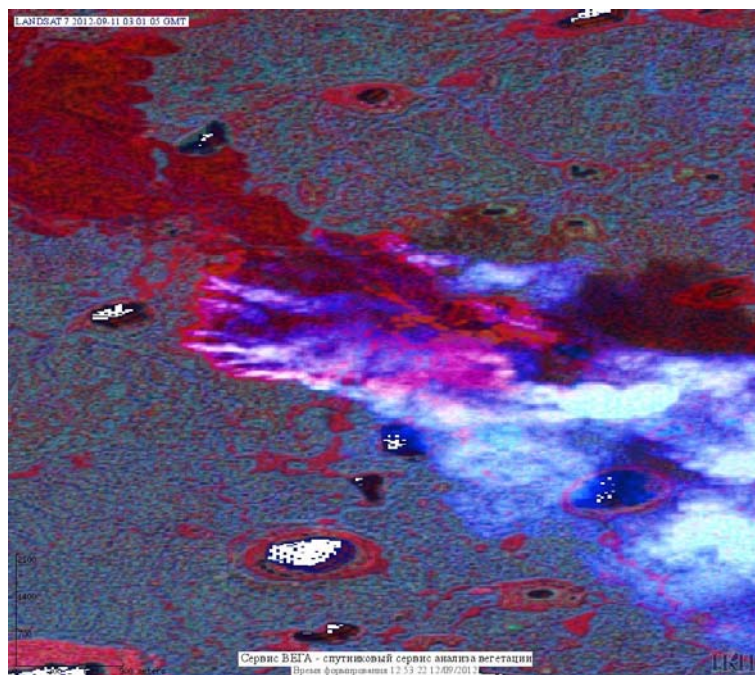

Пожарная ситуация в России по спутниковым данным

(обзор ситуации за 11.09.2012)

Всего за сутки 11.09.2012 на территории Российской Федерации (на всех видах территорий, включая сельскохозяйственные земли) по данным спутников Terra и Aqua наблюдалось **288 природных пожаров** с активным горением, на которых было зарегистрировано **1157 горячих точек**.

По предварительной оценке огнем могло быть затронуто около 12 тыс. га территории, покрытой лесом.

Для сравнения: 11.09.2011 года на территории России всего наблюдалось 29 природных пожаров, на которых было зарегистрировано 49 горячих точек. Из них пожаров, затронувших территорию, покрытую лесом, было 10, на которых было детектировано 18 горячих точек.

Огнем было затронуто около 0,35 тыс. га территории, покрытой лесом.

Рис. 1 Сельскохозяйственные палы в Краснодарском крае

Рис. 2 Сельскохозяйственные палы в Красноярском крае

Рис. 3 Пожары в Томской области

Рис. 4 Пожары Новосибирской области

Рис. 5 Пожары в Республике Саха (Якутия)

Рис. 6 Пожары 89063 и 86771 в Республике Саха (Якутия). Данные Landsat 7.

Рис. 7 Пожар 89063 в Республике Саха (Якутия). Данные Landsat 7.