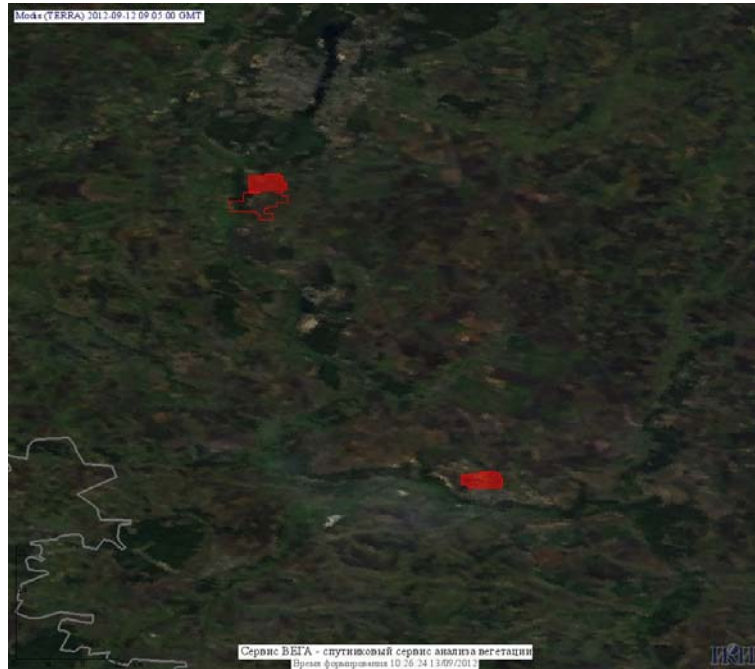

Максимальное число активных пожаров наблюдалось в Южном федеральном округе (10), в том числе, на территории Ростовской области (5). На них было зарегистрировано 16 (Южный федеральный округ) и 7 (Ростовская область) горячих точек.

Огнем было затронуто около 50 га территории, покрытой лесом.

Рис. 1 Пожары в Томской области

Рис. 2 Сельскохозяйственные палы в Краснодарском крае

Рис. 3 Сельскохозяйственные палы в Красноярском крае

Рис. 4 Сельскохозяйственные палы в Ставропольском крае

Рис. 5 Пожары в Красноярском крае

Рис. 6 Пожары Воронежской области

Рис. 7 Пожары в Ханты-Мансийском а.о. (Югра)

Рис. 8 Пожары в Кемеровской области

Рис. 9 Пожары в Иркутской области

(Информация подготовлена на основе данных центров приема НИЦ "Планета" (<http://planet.iitp.ru/index1.html>), спутникового сервиса ВЕГА (<http://vega.smislab.ru/>) и открытых зарубежных источников)