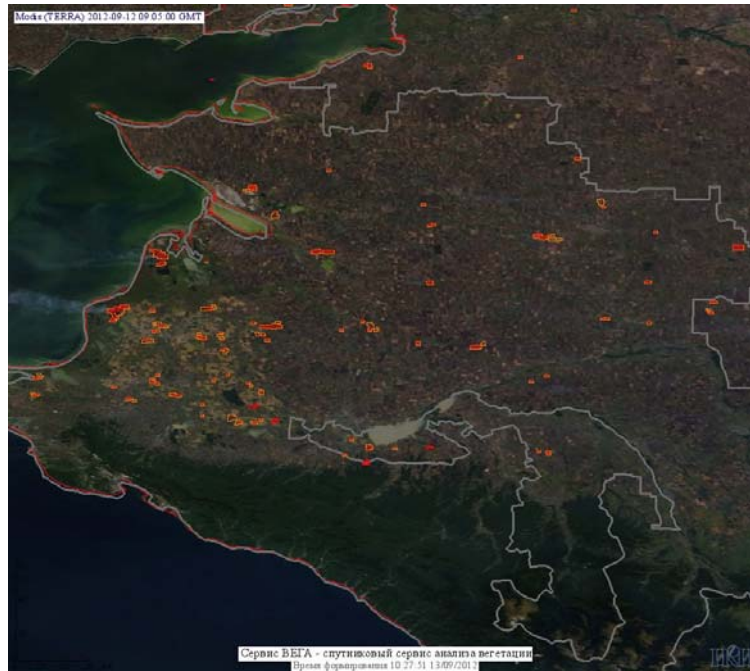

Пожарная ситуация в России по спутниковым данным

(обзор ситуации за 12.09.2012)

Всего за сутки 12.09.2012 на территории Российской Федерации (на всех видах территорий, включая сельскохозяйственные земли) по данным спутников Terra и Aqua наблюдалось **307 природных пожаров** с активным горением, на которых было зарегистрировано **908 горячих точек**.

По предварительной оценке огнем могло быть затронуто около 8 тыс. га территории, покрытой лесом.

Для сравнения: 12.09.2011 года на территории России всего наблюдалось 32 природных пожара, на которых было зарегистрировано 58 горячих точек. Из них пожаров, затронувших территорию, покрытую лесом, было 8, на которых было детектировано 19 горячих точек.

Максимальное число активных пожаров наблюдалось в Южном федеральном округе (10), в том числе, на территории Ростовской области (5). На них было зарегистрировано 16 (Южный федеральный округ) и 7 (Ростовская область) горячих точек.

Огнем было затронуто около 50 га территории, покрытой лесом.

Рис. 1 Пожары в Томской области

Рис. 2 Сельскохозяйственные палы в Краснодарском крае

Рис. 3 Сельскохозяйственные палы в Красноярском крае

Рис. 4 Сельскохозяйственные палы в Ставропольском крае