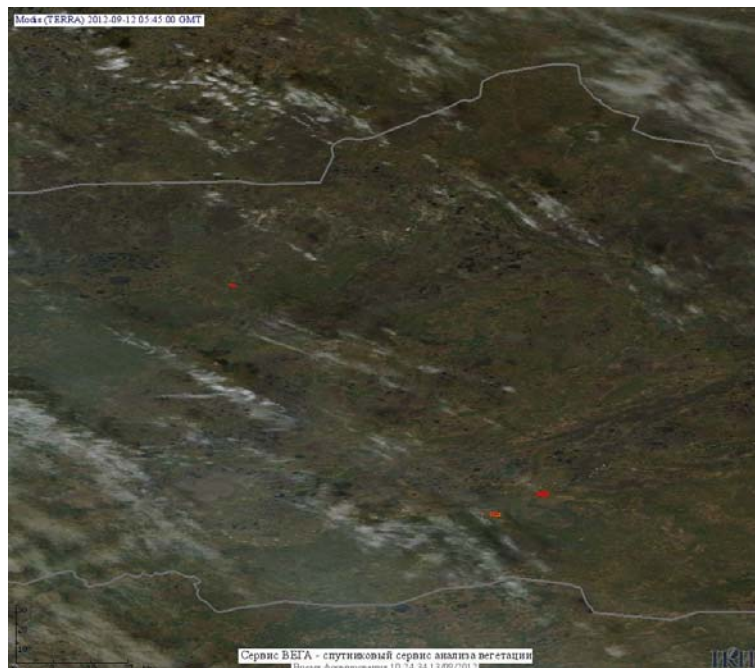

Рис. 7 Пожары в Ханты-Мансийском а.о. (Югра)