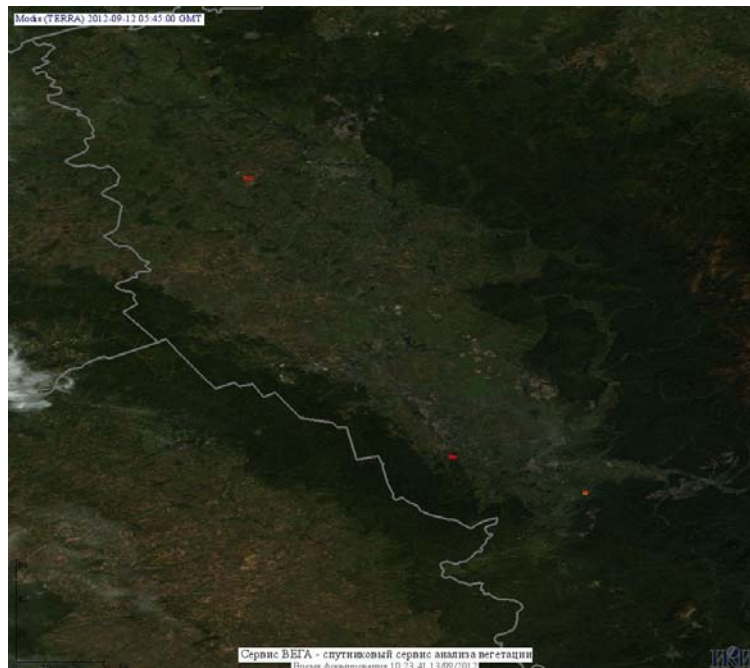

Пожарная ситуация в России по спутниковым данным

(обзор ситуации за 12.09.2012)

Всего за сутки 12.09.2012 на территории Российской Федерации (на всех видах территорий, включая сельскохозяйственные земли) по данным спутников Terra и Aqua наблюдалось **307 природных пожаров** с активным горением, на которых было зарегистрировано **908 горячих точек**.

По предварительной оценке огнем могло быть затронуто около 8 тыс. га территории, покрытой лесом.

Для сравнения: 12.09.2011 года на территории России всего наблюдалось 32 природных пожара, на которых было зарегистрировано 58 горячих точек. Из них пожаров, затронувших территорию, покрытую лесом, было 8, на которых было детектировано 19 горячих точек.

Максимальное число активных пожаров наблюдалось в Южном федеральном округе (10), в том числе, на территории Ростовской области (5). На них было зарегистрировано 16 (Южный федеральный округ) и 7 (Ростовская область) горячих точек.

Рис. 5 Пожары в Красноярском крае

Рис. 6 Пожары Воронежской области

Рис. 7 Пожары в Ханты-Мансийском а.о. (Югра)

Рис. 8 Пожары в Кемеровской области

Рис. 9 Пожары в Иркутской области

(Информация подготовлена на основе данных центров приема НИЦ "Планета" (<http://planet.iitp.ru/index1.html>), спутникового сервиса ВЕГА (<http://vega.smislab.ru/>) и открытых зарубежных источников)