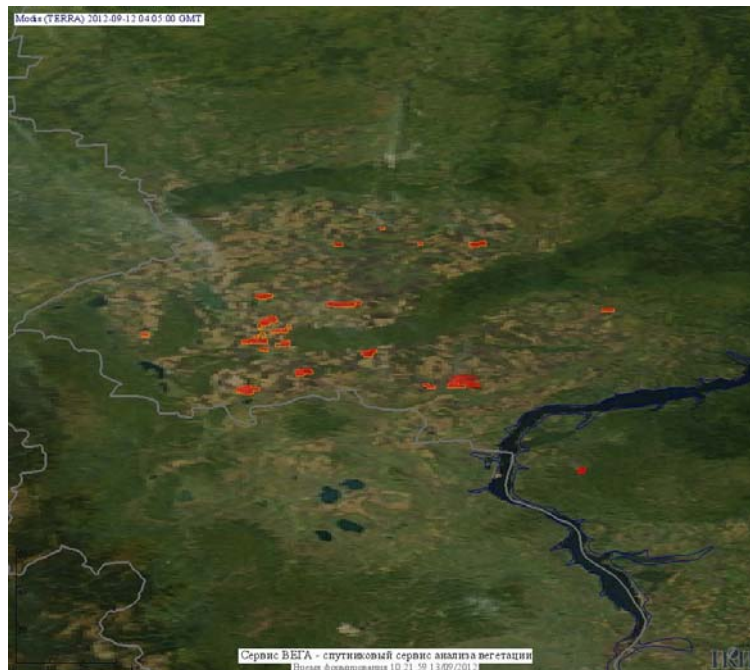

Пожарная ситуация в России по спутниковым данным

(обзор ситуации за 12.09.2012)

Всего за сутки 12.09.2012 на территории Российской Федерации (на всех видах территорий, включая сельскохозяйственные земли) по данным спутников Terra и Aqua наблюдалось **307 природных пожаров** с активным горением, на которых было зарегистрировано **908 горячих точек**.

По предварительной оценке огнем могло быть затронуто около 8 тыс. га территории, покрытой лесом.

Для сравнения: 12.09.2011 года на территории России всего наблюдалось 32 природных пожара, на которых было зарегистрировано 58 горячих точек. Из них пожаров, затронувших территорию, покрытую лесом, было 8, на которых было детектировано 19 горячих точек.

Максимальное число активных пожаров наблюдалось в Южном федеральном округе (10), в том числе, на территории Ростовской области (5). На них было зарегистрировано 16 (Южный федеральный округ) и 7 (Ростовская область) горячих точек.

Огнем было затронуто около 50 га территории, покрытой лесом.

Рис. 1 Пожары в Томской области

Рис. 2 Сельскохозяйственные палы в Краснодарском крае

Рис. 3 Сельскохозяйственные палы в Красноярском крае

Рис. 4 Сельскохозяйственные палы в Ставропольском крае