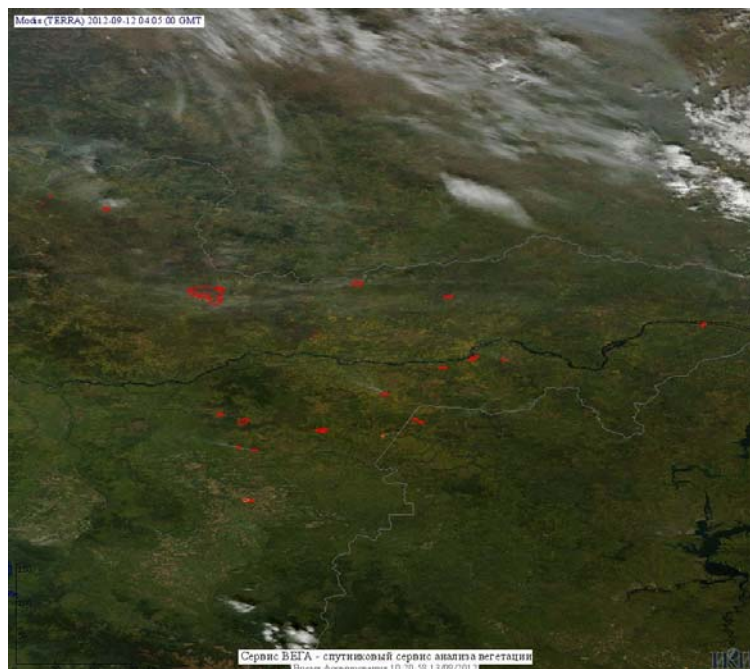

Пожарная ситуация в России по спутниковым данным

(обзор ситуации за 12.09.2012)

Всего за сутки 12.09.2012 на территории Российской Федерации (на всех видах территорий, включая сельскохозяйственные земли) по данным спутников Terra и Aqua наблюдалось **307 природных пожаров** с активным горением, на которых было зарегистрировано **908 горячих точек**.

По предварительной оценке огнем могло быть затронуто около 8 тыс. га территории, покрытой лесом.

Для сравнения: 12.09.2011 года на территории России всего наблюдалось 32 природных пожара, на которых было зарегистрировано 58 горячих точек. Из них пожаров, затронувших территорию, покрытую лесом, было 8, на которых было детектировано 19 горячих точек.

Максимальное число активных пожаров наблюдалось в Южном федеральном округе (10), в том числе, на территории Ростовской области (5). На них было зарегистрировано 16 (Южный федеральный округ) и 7 (Ростовская область) горячих точек.

Огнем было затронуто около 50 га территории, покрытой лесом.

Рис. 1 Пожары в Томской области

Рис. 2 Сельскохозяйственные палы в Краснодарском крае

Рис. 3 Сельскохозяйственные палы в Красноярском крае

Рис. 4 Сельскохозяйственные палы в Ставропольском крае