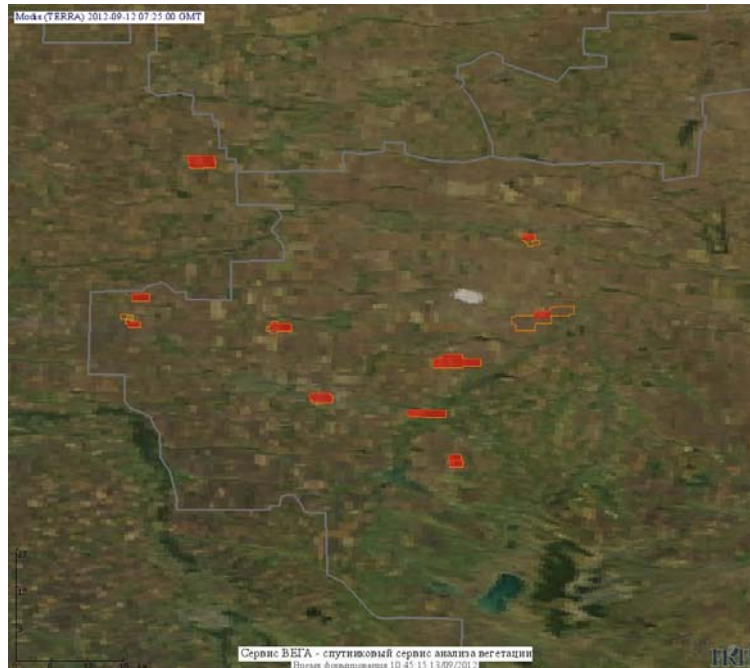

Пожарная ситуация в России по спутниковым данным

(обзор ситуации за 12.09.2012)

Всего за сутки 12.09.2012 на территории Российской Федерации (на всех видах территорий, включая сельскохозяйственные земли) по данным спутников Terra и Aqua наблюдалось **307 природных пожаров** с активным горением, на которых было зарегистрировано **908 горячих точек**.

По предварительной оценке огнем могло быть затронуто около 8 тыс. га территории, покрытой лесом.

Для сравнения: 12.09.2011 года на территории России всего наблюдалось 32 природных пожара, на которых было зарегистрировано 58 горячих точек. Из них пожаров, затронувших территорию, покрытую лесом, было 8, на которых было детектировано 19 горячих точек.

Максимальное число активных пожаров наблюдалось в Южном федеральном округе (10), в том числе, на территории Ростовской области (5). На них было зарегистрировано 16 (Южный федеральный округ) и 7 (Ростовская область) горячих точек.

Огнем было затронуто около 50 га территории, покрытой лесом.

Рис. 1 Пожары в Томской области

Рис. 2 Сельскохозяйственные палы в Краснодарском крае

Рис. 3 Сельскохозяйственные палы в Красноярском крае

Рис. 4 Сельскохозяйственные палы в Ставропольском крае