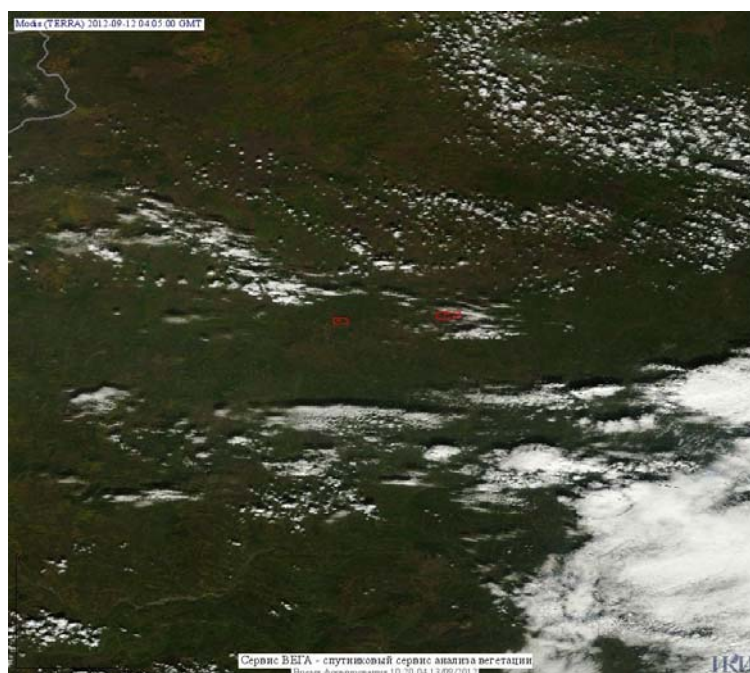

Рис. 9 Пожары в Иркутской области

(Информация подготовлена на основе данных центров приема НИЦ "Планета" (<http://planet.iitp.ru/index1.html>), спутникового сервиса ВЕГА (<http://vega.smislab.ru/>) и открытых зарубежных источников)