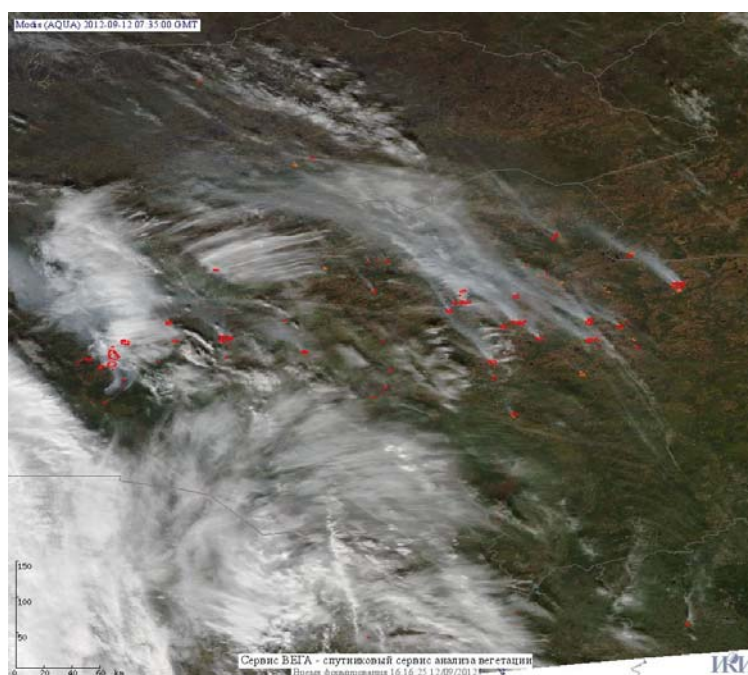

Пожарная ситуация в России по спутниковым данным

(обзор ситуации за 12.09.2012)

Всего за сутки 12.09.2012 на территории Российской Федерации (на всех видах территорий, включая сельскохозяйственные земли) по данным спутников Terra и Aqua наблюдалось **307 природных пожаров** с активным горением, на которых было зарегистрировано **908 горячих точек**.

По предварительной оценке огнем могло быть затронуто около 8 тыс. га территории, покрытой лесом.

Для сравнения: 12.09.2011 года на территории России всего наблюдалось 32 природных пожара, на которых было зарегистрировано 58 горячих точек. Из них пожаров, затронувших территорию, покрытую лесом, было 8, на которых было детектировано 19 горячих точек.

Максимальное число активных пожаров наблюдалось в Южном федеральном округе (10), в том числе, на территории Ростовской области (5). На них было зарегистрировано 16 (Южный федеральный округ) и 7 (Ростовская область) горячих точек.

Огнем было затронуто около 50 га территории, покрытой лесом.

Рис. 1 Пожары в Томской области

Рис. 2 Сельскохозяйственные палы в Краснодарском крае

Рис. 3 Сельскохозяйственные палы в Красноярском крае

Рис. 4 Сельскохозяйственные палы в Ставропольском крае