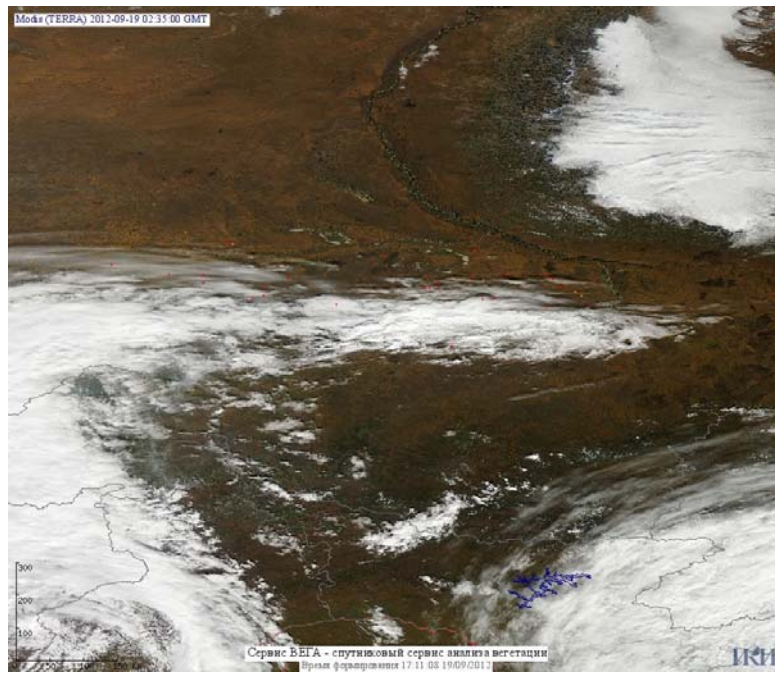

## Пожарная ситуация в России по спутниковым данным

(обзор ситуации за 19.09.2012)

**Всего за сутки 19.09.2012** на территории Российской Федерации (на всех видах территорий, включая сельскохозяйственные земли) по данным спутников Terra и Aqua наблюдалось **163 природных пожара** с активным горением, на которых было зарегистрировано **418 горячих точек**.

По предварительной оценке огнем могло быть затронуто около 4 тыс. га территории, покрытой лесом.

**Для сравнения: 19.09.2011** года на территории России всего наблюдалось **232 природных пожара**, на которых было зарегистрировано 530 горячих точек. Из них пожаров, затронувших территорию, покрытую лесом, было 48, на которых было детектировано 102 горячие точки.

Максимальное число активных пожаров наблюдалось в Южном федеральном округе (60), в том числе, на территории Краснодарского края (47). На них было зарегистрировано 135 (Южный федеральный округ) и 187 (Краснодарский край) горячих точек.

Огнем было затронуто около 907 га территории, покрытой лесом.

Рис. 1 Сельскохозяйственные палы в Краснодарском крае

**Рис. 2 Пожары в Республике Саха (Якутия)**

**Рис. 3 Пожары в Красноярском крае**

**Рис. 4 Пожары на нелесной территории в Ростовской области**