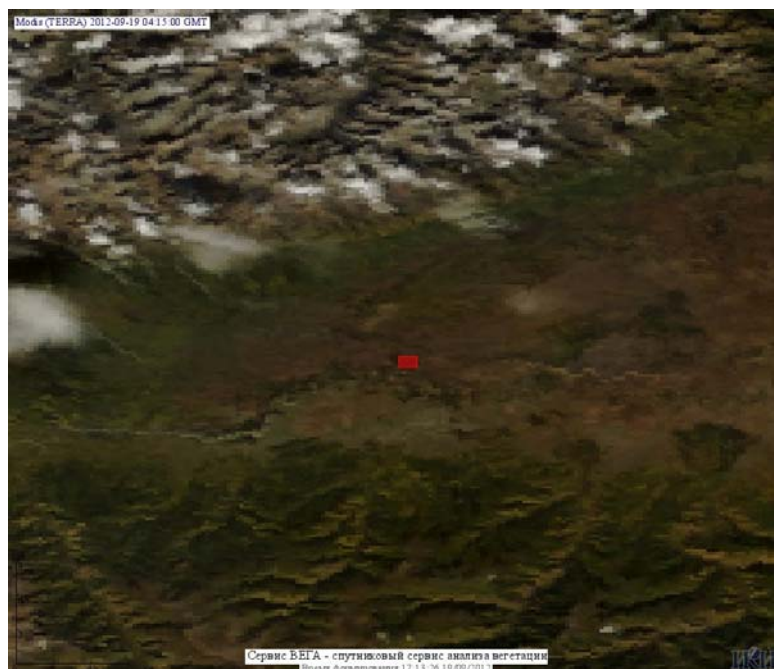

## Пожарная ситуация в России по спутниковым данным

(обзор ситуации за 19.09.2012)

**Всего за сутки 19.09.2012** на территории Российской Федерации (на всех видах территорий, включая сельскохозяйственные земли) по данным спутников Terra и Aqua наблюдалось **163 природных пожара** с активным горением, на которых было зарегистрировано **418 горячих точек**.

По предварительной оценке огнем могло быть затронуто около 4 тыс. га территории, покрытой лесом.

**Для сравнения: 19.09.2011** года на территории России всего наблюдалось **232 природных пожара**, на которых было зарегистрировано 530 горячих точек. Из них пожаров, затронувших территорию, покрытую лесом, было 48, на которых было детектировано 102 горячие точки.

Огнем было затронуто около 907 га территории, покрытой лесом.

Рис. 1 Сельскохозяйственные палы в Краснодарском крае

**Рис. 2 Пожары в Республике Саха (Якутия)**

**Рис. 3 Пожары в Красноярском крае**

**Рис. 4 Пожары на нелесной территории в Ростовской области**