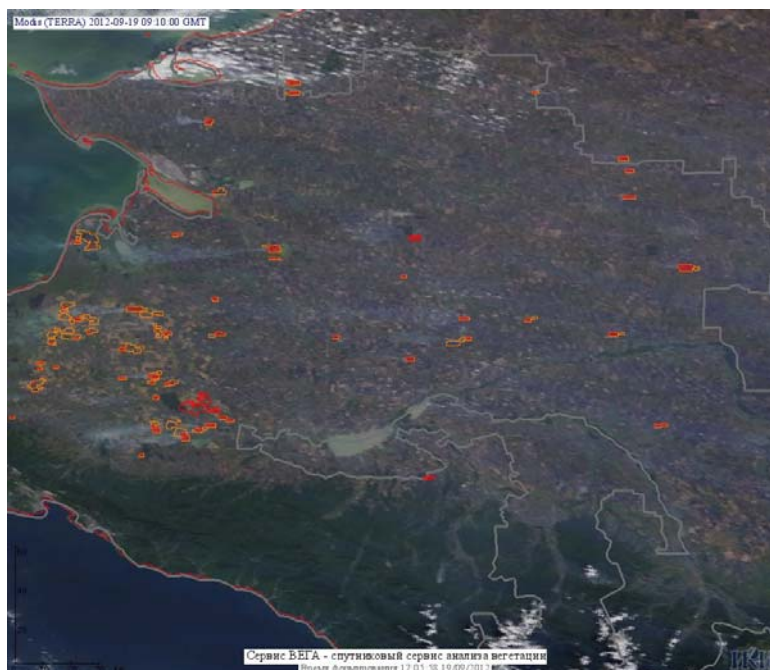

## Пожарная ситуация в России по спутниковым данным

(обзор ситуации за 19.09.2012)

**Всего за сутки 19.09.2012** на территории Российской Федерации (на всех видах территорий, включая сельскохозяйственные земли) по данным спутников Terra и Aqua наблюдалось **163 природных пожара** с активным горением, на которых было зарегистрировано **418 горячих точек**.

В том числе было зарегистрировано **60 активных пожаров, затрагивающих территории, покрытые лесом (165 горячих точек)**.

Максимальное число пожаров наблюдалось в Республике Саха (Якутия) (52). На них было зарегистрировано 125 горячих точек.

Максимальное число активных пожаров наблюдалось в Южном федеральном округе (60), в том числе, на территории Краснодарского края (47). На них было зарегистрировано 135 (Южный федеральный округ) и 187 (Краснодарский край) горячих точек.

Огнем было затронуто около 907 га территории, покрытой лесом.

Рис. 1 Сельскохозяйственные палы в Краснодарском крае

**Рис. 2 Пожары в Республике Саха (Якутия)**

**Рис. 3 Пожары в Красноярском крае**

**Рис. 4 Пожары на нелесной территории в Ростовской области**