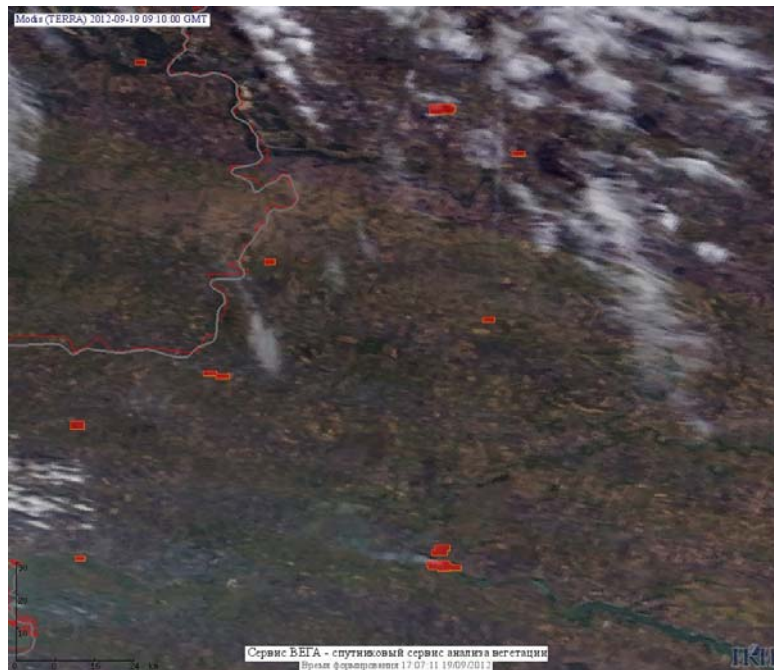

## Пожарная ситуация в России по спутниковым данным

(обзор ситуации за 19.09.2012)

**Всего за сутки 19.09.2012** на территории Российской Федерации (на всех видах территорий, включая сельскохозяйственные земли) по данным спутников Terra и Aqua наблюдалось **163 природных пожара** с активным горением, на которых было зарегистрировано **418 горячих точек**.

По предварительной оценке огнем могло быть затронуто около 4 тыс. га территории, покрытой лесом.

**Для сравнения: 19.09.2011** года на территории России всего наблюдалось **232 природных пожара**, на которых было зарегистрировано 530 горячих точек. Из них пожаров, затронувших территорию, покрытую лесом, было 48, на которых было детектировано 102 горячие точки.

Максимальное число активных пожаров наблюдалось в Южном федеральном округе (60), в том числе, на территории Краснодарского края (47). На них было зарегистрировано 135 (Южный федеральный округ) и 187 (Краснодарский край) горячих точек.

Огнем было затронуто около 907 га территории, покрытой лесом.

Рис. 1 Сельскохозяйственные палы в Краснодарском крае

**Рис. 2 Пожары в Республике Саха (Якутия)**

**Рис. 3 Пожары в Красноярском крае**

**Рис. 4 Пожары на нелесной территории в Ростовской области**