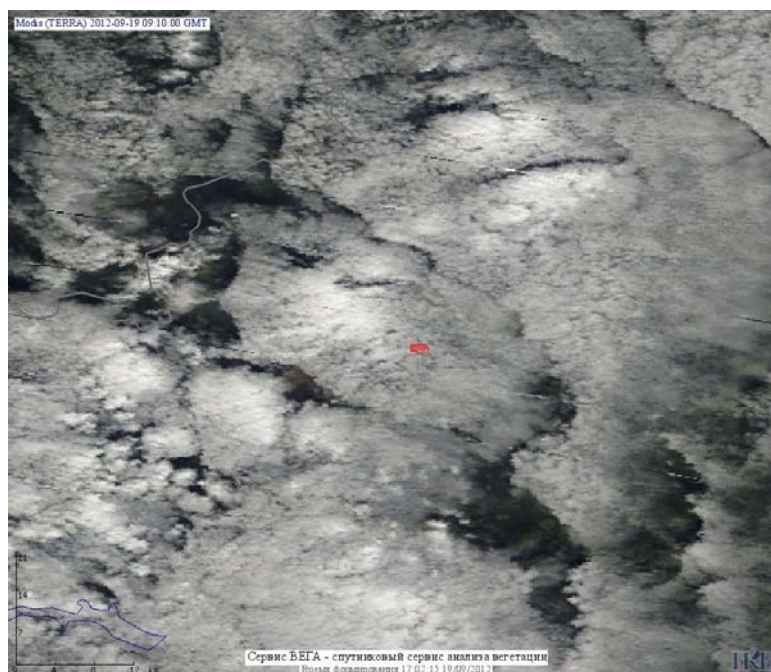

Рис. 8 Пожар в Тверской области

(Информация подготовлена на основе данных центров приема НИЦ "Планета" (<http://planet.iitp.ru/index1.html>), спутникового сервиса ВЕГА (<http://vega.smislab.ru/>) и открытых зарубежных источников)