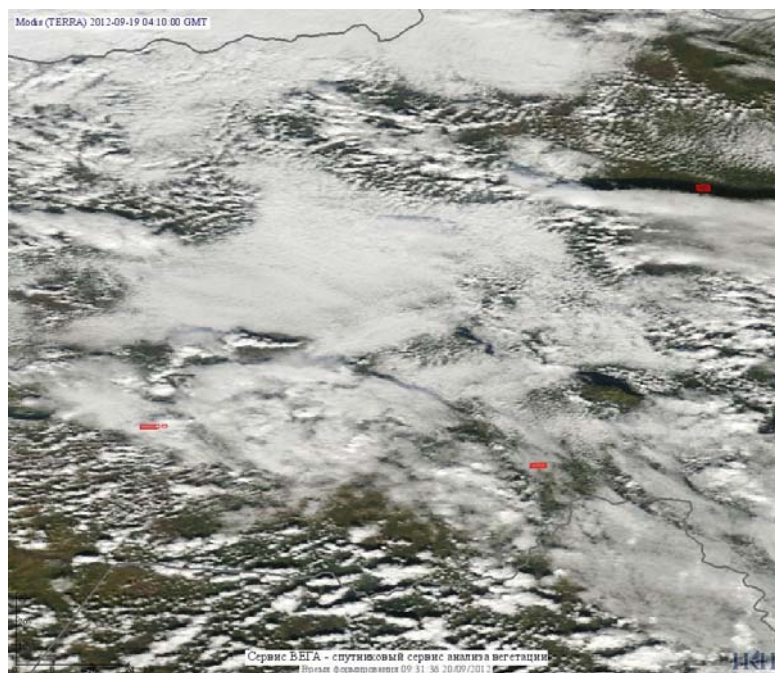

## Пожарная ситуация в России по спутниковым данным

(обзор ситуации за 19.09.2012)

**Всего за сутки 19.09.2012** на территории Российской Федерации (на всех видах территорий, включая сельскохозяйственные земли) по данным спутников Terra и Aqua наблюдалось **163 природных пожара** с активным горением, на которых было зарегистрировано **418 горячих точек**.

По предварительной оценке огнем могло быть затронуто около 4 тыс. га территории, покрытой лесом.

**Для сравнения: 19.09.2011** года на территории России всего наблюдалось **232 природных пожара**, на которых было зарегистрировано 530 горячих точек. Из них пожаров, затронувших территорию, покрытую лесом, было 48, на которых было детектировано 102 горячие точки.

Огнем было затронуто около 907 га территории, покрытой лесом.

Рис. 1 Сельскохозяйственные палы в Краснодарском крае

**Рис. 2 Пожары в Республике Саха (Якутия)**

**Рис. 3 Пожары в Красноярском крае**

**Рис. 4 Пожары на нелесной территории в Ростовской области**