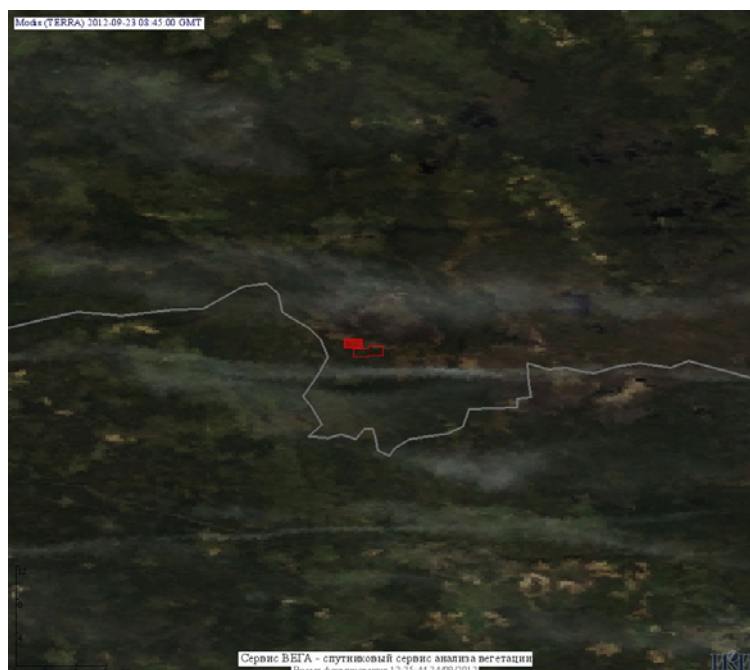

Рис. 6 Пожар в Ивановской области

(Информация подготовлена на основе данных центров приема НИЦ "Планета" (<http://planet.iitp.ru/index1.html>), спутникового сервиса ВЕГА (<http://vega.smislab.ru/>) и открытых зарубежных источников)