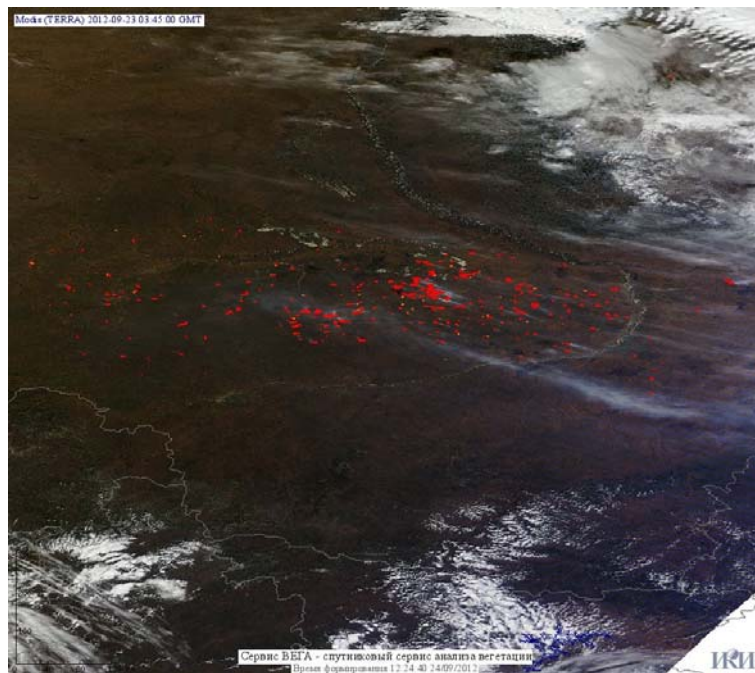

## Пожарная ситуация в России по спутниковым данным

(обзор ситуации за 23.09.2012)

**Всего за сутки 23.09.2012** на территории Российской Федерации (на всех видах территорий, включая сельскохозяйственные земли) по данным спутников Terra и Aqua наблюдался **381 природный пожар** с активным горением, на которых было зарегистрировано **1249 горячих точек**.

По предварительной оценке огнем могло быть затронуто около 27 тыс. га территории, покрытой лесом.

**Для сравнения: 23.09.2011** года на территории России всего наблюдалось **165 природных пожаров**, на которых было зарегистрировано 496 горячих точек. Из них пожаров, затронувших территорию, покрытую лесом, было 68, на которых было детектировано 328 горячих точек.

Максимальное число активных пожаров наблюдалось в Сибирском федеральном округе (69), в том числе, на территории Забайкальского края (37). На них было зарегистрировано 328 (Сибирский федеральный округ) и 160 (Забайкальский край) горячих точек.

Огнем было затронуто около 5 тыс га территории, покрытой лесом.

Рис. 1 Пожары в Республике Саха (Якутия)

**Рис. 2** Пожары на нелесной территории в Челябинской области

**Рис. 3** Пожары на нелесной территории Оренбургской области