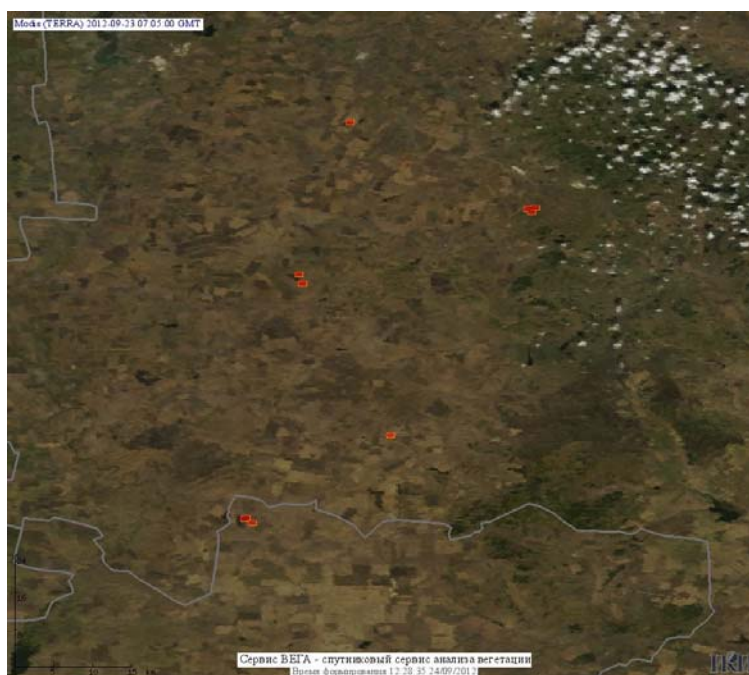

## Пожарная ситуация в России по спутниковым данным

(обзор ситуации за 23.09.2012)

**Всего за сутки 23.09.2012** на территории Российской Федерации (на всех видах территорий, включая сельскохозяйственные земли) по данным спутников Terra и Aqua наблюдался **381 природный пожар** с активным горением, на которых было зарегистрировано **1249 горячих точек**.

По предварительной оценке огнем могло быть затронуто около 27 тыс. га территории, покрытой лесом.

**Для сравнения: 23.09.2011** года на территории России всего наблюдалось **165 природных пожаров**, на которых было зарегистрировано 496 горячих точек. Из них пожаров, затронувших территорию, покрытую лесом, было 68, на которых было детектировано 328 горячих точек.

Максимальное число активных пожаров наблюдалось в Сибирском федеральном округе (69), в том числе, на территории Забайкальского края (37). На них было зарегистрировано 328 (Сибирский федеральный округ) и 160 (Забайкальский край) горячих точек.

Огнем было затронуто около 5 тыс га территории, покрытой лесом.

Рис. 1 Пожары в Республике Саха (Якутия)

**Рис. 2** Пожары на нелесной территории в Челябинской области

**Рис. 3** Пожары на нелесной территории Оренбургской области