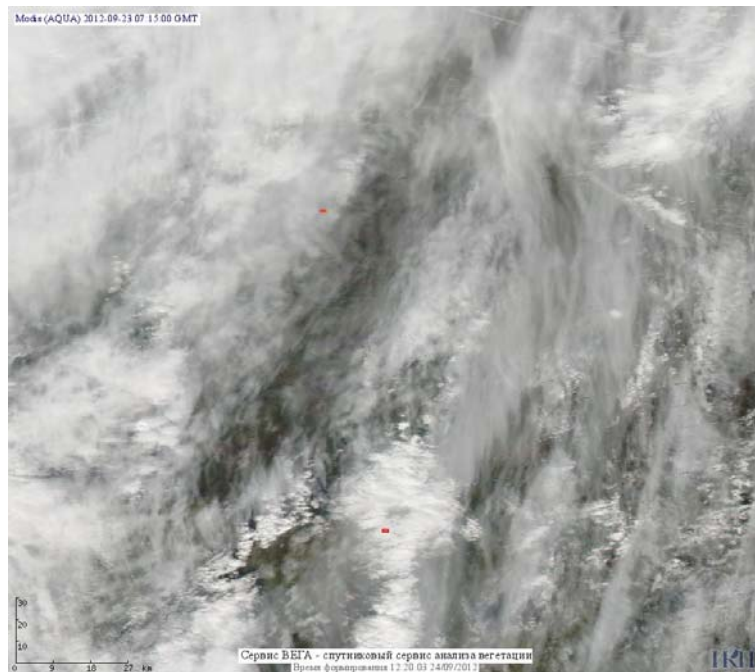

Рис. 5 Пожары в Томской области