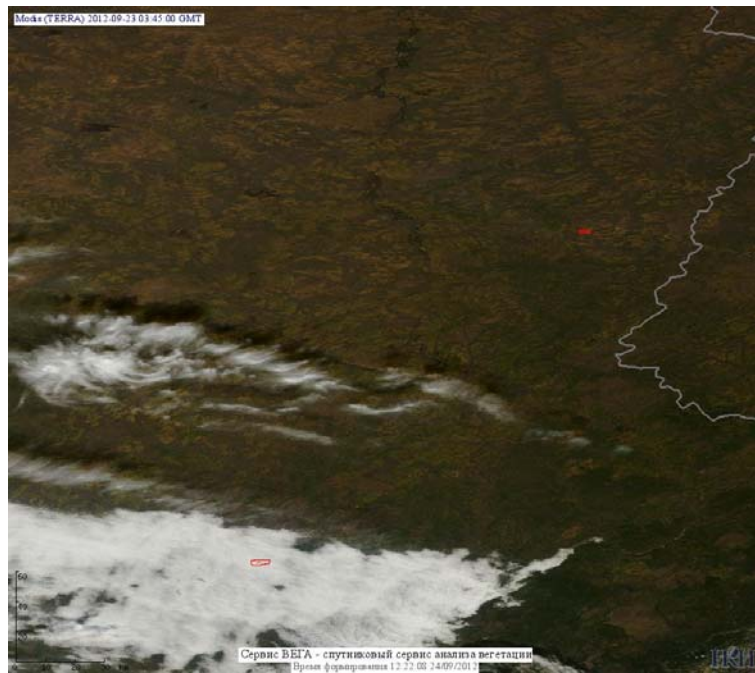

## Пожарная ситуация в России по спутниковым данным

(обзор ситуации за 23.09.2012)

**Всего за сутки 23.09.2012** на территории Российской Федерации (на всех видах территорий, включая сельскохозяйственные земли) по данным спутников Terra и Aqua наблюдался **381 природный пожар** с активным горением, на которых было зарегистрировано **1249 горячих точек**.

По предварительной оценке огнем могло быть затронуто около 27 тыс. га территории, покрытой лесом.

**Для сравнения: 23.09.2011** года на территории России всего наблюдалось **165 природных пожаров**, на которых было зарегистрировано 496 горячих точек. Из них пожаров, затронувших территорию, покрытую лесом, было 68, на которых было детектировано 328 горячих точек.

Максимальное число активных пожаров наблюдалось в Сибирском федеральном округе (69), в том числе, на территории Забайкальского края (37). На них было зарегистрировано 328 (Сибирский федеральный округ) и 160 (Забайкальский край) горячих точек.

Огнем было затронуто около 5 тыс га территории, покрытой лесом.

Рис. 1 Пожары в Республике Саха (Якутия)

**Рис. 2** Пожары на нелесной территории в Челябинской области

**Рис. 3** Пожары на нелесной территории Оренбургской области