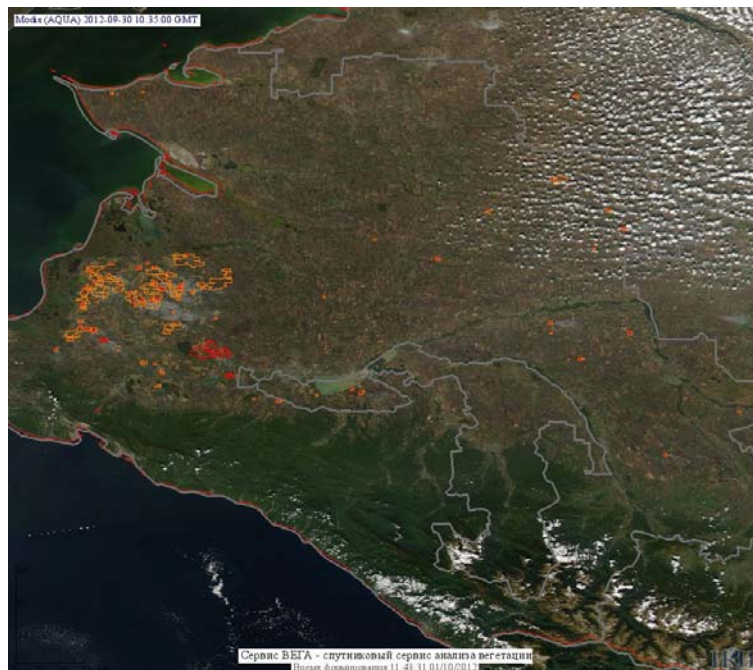

Пожарная ситуация в России по спутниковым данным

(обзор ситуации за 30.09.2012)

Всего за сутки 30.09.2012 на территории Российской Федерации (на всех видах территорий, включая сельскохозяйственные земли) по данным спутников Terra и Aqua наблюдалось **100 природных пожаров** с активным горением, на которых было зарегистрировано **227 горячих точек**.

По предварительной оценке огнем могло быть затронуто около 270 га территории, покрытой лесом.

Для сравнения: 30.09.2011 года на территории России всего наблюдалось 150 природных пожаров, на которых было зарегистрировано 503 горячие точки. Из них пожаров, затронувших территорию, покрытую лесом, было 108, на которых было детектировано 399 горячих точек.

Максимальное число активных пожаров наблюдалось в Сибирском федеральном округе (118), в том числе, на территории Красноярского края (55). На них было зарегистрировано 435 (Сибирский федеральный округ) и 240 (Красноярский край) горячих точек.

Огнем было затронуто около 5 тыс га территории, покрытой лесом.

Рис. 1 Сельскохозяйственные палы в Краснодарском крае

Рис. 2 Пожары на нелесной территории в Кабардино-Балкарской Республике

Рис. 3 Пожары на нелесной территории в Республике Северная Осетия (Алания)