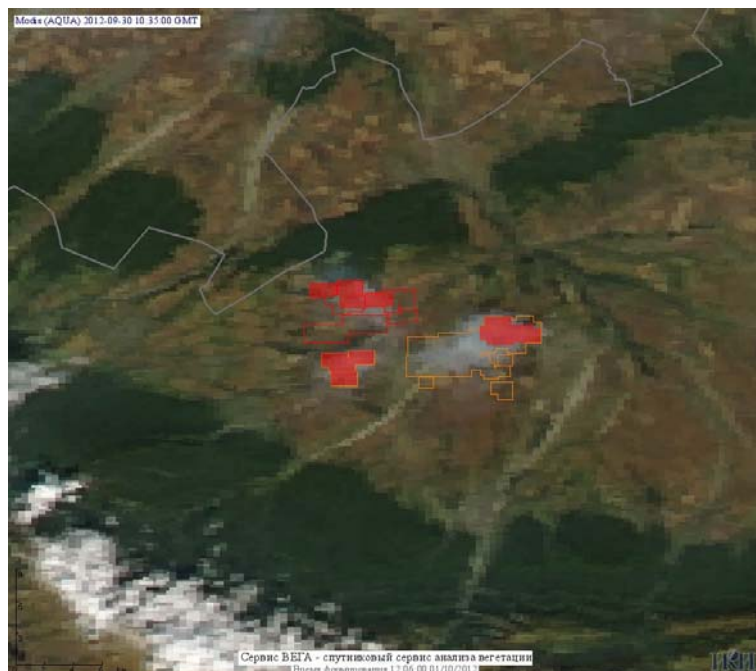

Пожарная ситуация в России по спутниковым данным

(обзор ситуации за 30.09.2012)

Всего за сутки 30.09.2012 на территории Российской Федерации (на всех видах территорий, включая сельскохозяйственные земли) по данным спутников Terra и Aqua наблюдалось **100 природных пожаров** с активным горением, на которых было зарегистрировано **227 горячих точек**.

По предварительной оценке огнем могло быть затронуто около 270 га территории, покрытой лесом.

Для сравнения: 30.09.2011 года на территории России всего наблюдалось 150 природных пожаров, на которых было зарегистрировано 503 горячие точки. Из них пожаров, затронувших территорию, покрытую лесом, было 108, на которых было детектировано 399 горячих точек.

Максимальное число активных пожаров наблюдалось в Сибирском федеральном округе (118), в том числе, на территории Красноярского края (55). На них было зарегистрировано 435 (Сибирский федеральный округ) и 240 (Красноярский край) горячих точек.

Огнем было затронуто около 5 тыс га территории, покрытой лесом.

Рис. 1 Сельскохозяйственные палы в Краснодарском крае

Рис. 2 Пожары на нелесной территории в Кабардино-Балкарской Республике

Рис. 3 Пожары на нелесной территории в Республике Северная Осетия (Алания)