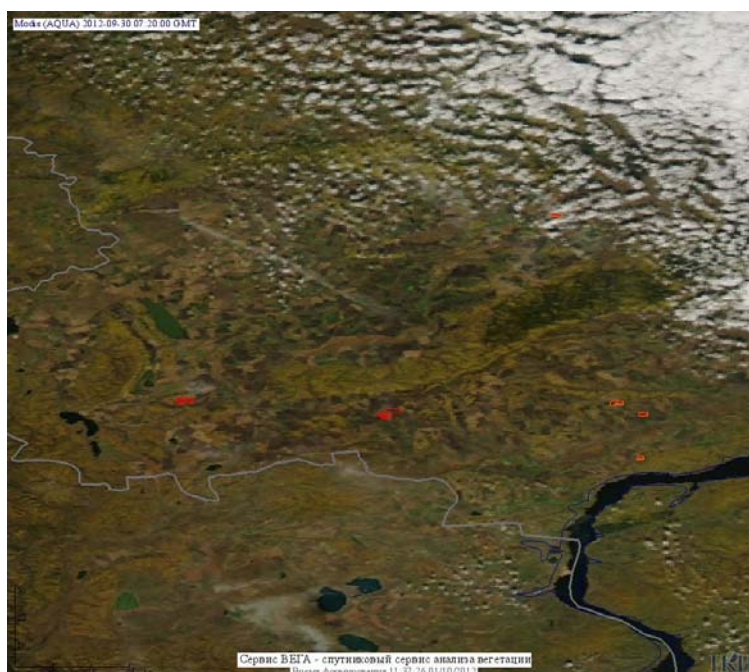

Пожарная ситуация в России по спутниковым данным

(обзор ситуации за 30.09.2012)

Всего за сутки 30.09.2012 на территории Российской Федерации (на всех видах территорий, включая сельскохозяйственные земли) по данным спутников Terra и Aqua наблюдалось **100 природных пожаров** с активным горением, на которых было зарегистрировано **227 горячих точек**.

Максимальное число активных пожаров наблюдалось в Сибирском федеральном округе (118), в том числе, на территории Красноярского края (55). На них было зарегистрировано 435 (Сибирский федеральный округ) и 240 (Красноярский край) горячих точек.

Огнем было затронуто около 5 тыс га территории, покрытой лесом.

Рис. 1 Сельскохозяйственные палы в Краснодарском крае

Рис. 2 Пожары на нелесной территории в Кабардино-Балкарской Республике

Рис. 3 Пожары на нелесной территории в Республике Северная Осетия (Алания)

Рис. 4 Пожары в Амурской области

Рис. 5 Сельскохозяйственные палы в Красноярском крае

Рис. 6 Пожар в Республике Саха (Якутия)

Рис. 7 Пожар в Ханты-Мансийском а.о. (Югра)

Рис. 8 Пожары в Алтайском крае

Рис. 9 Пожары в Республике Татарстан