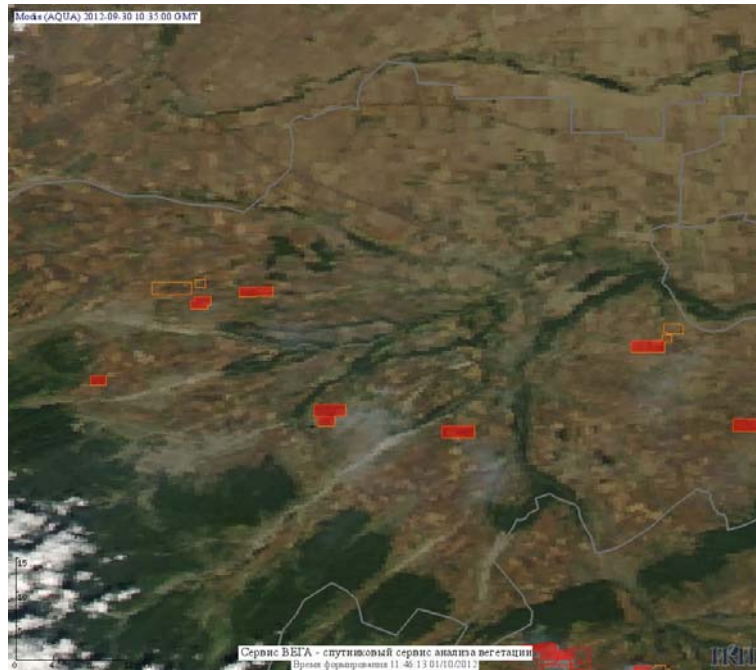

Пожарная ситуация в России по спутниковым данным

(обзор ситуации за 30.09.2012)

Всего за сутки 30.09.2012 на территории Российской Федерации (на всех видах территорий, включая сельскохозяйственные земли) по данным спутников Terra и Aqua наблюдалось **100 природных пожаров** с активным горением, на которых было зарегистрировано **227 горячих точек**.

По предварительной оценке огнем могло быть затронуто около 270 га территории, покрытой лесом.

Для сравнения: 30.09.2011 года на территории России всего наблюдалось 150 природных пожаров, на которых было зарегистрировано 503 горячие точки. Из них пожаров, затронувших территорию, покрытую лесом, было 108, на которых было детектировано 399 горячих точек.

Максимальное число активных пожаров наблюдалось в Сибирском федеральном округе (118), в том числе, на территории Красноярского края (55). На них было зарегистрировано 435 (Сибирский федеральный округ) и 240 (Красноярский край) горячих точек.

Огнем было затронуто около 5 тыс га территории, покрытой лесом.

Рис. 1 Сельскохозяйственные палы в Краснодарском крае

Рис. 2 Пожары на нелесной территории в Кабардино-Балкарской Республике

Рис. 3 Пожары на нелесной территории в Республике Северная Осетия (Алания)