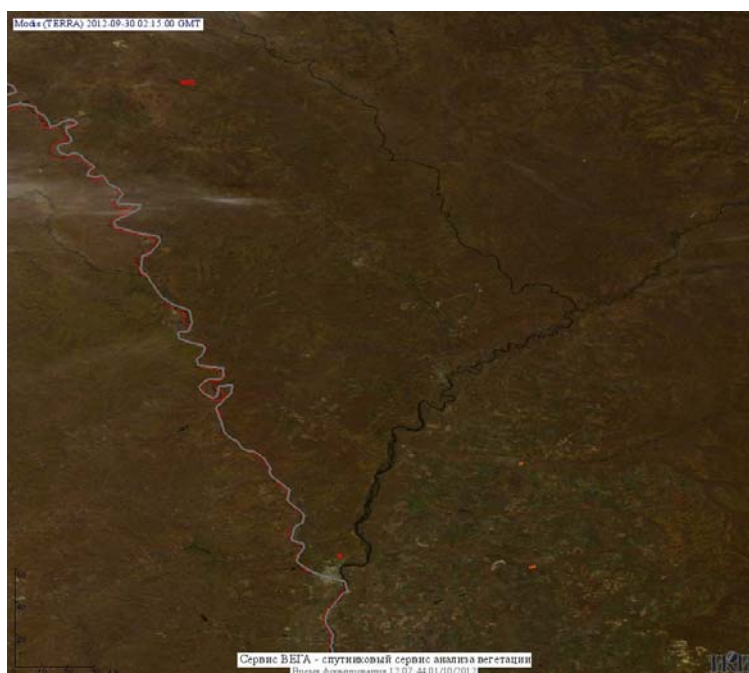

Пожарная ситуация в России по спутниковым данным

(обзор ситуации за 30.09.2012)

Всего за сутки 30.09.2012 на территории Российской Федерации (на всех видах территорий, включая сельскохозяйственные земли) по данным спутников Terra и Aqua наблюдалось **100 природных пожаров** с активным горением, на которых было зарегистрировано **227 горячих точек**.

По предварительной оценке огнем могло быть затронуто около 270 га территории, покрытой лесом.

Для сравнения: 30.09.2011 года на территории России всего наблюдалось 150 природных пожаров, на которых было зарегистрировано 503 горячие точки. Из них пожаров, затронувших территорию, покрытую лесом, было 108, на которых было детектировано 399 горячих точек.

Максимальное число активных пожаров наблюдалось в Сибирском федеральном округе (118), в том числе, на территории Красноярского края (55). На них было зарегистрировано 435 (Сибирский федеральный округ) и 240 (Красноярский край) горячих точек.

Огнем было затронуто около 5 тыс га территории, покрытой лесом.

Рис. 1 Сельскохозяйственные палы в Краснодарском крае

Рис. 2 Пожары на нелесной территории в Кабардино-Балкарской Республике

Рис. 3 Пожары на нелесной территории в Республике Северная Осетия (Алания)