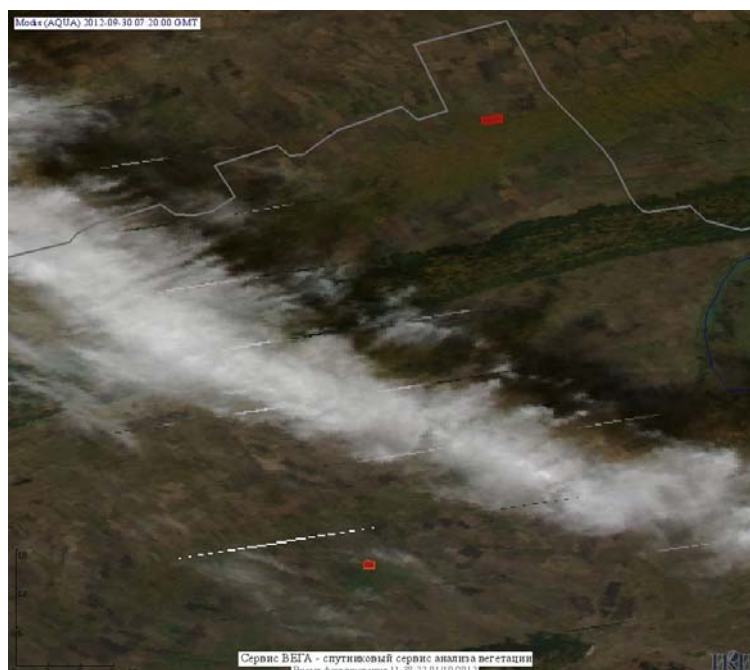

Рис. 8 Пожары в Алтайском крае