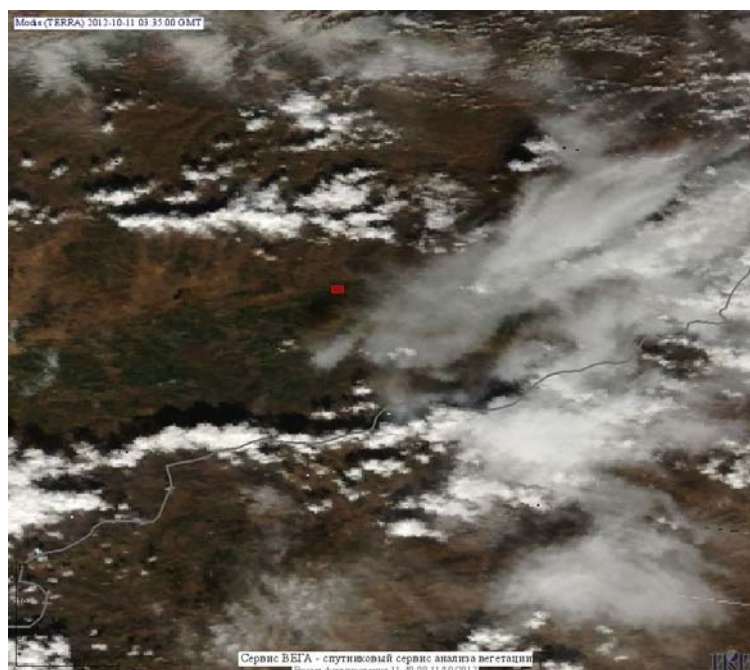

Рис. 6 Пожар в Республике Бурятия