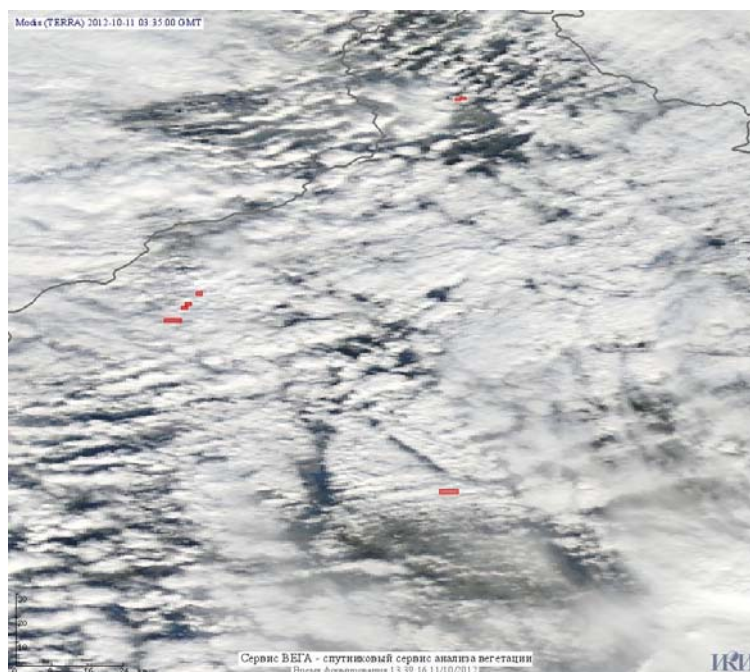

Пожарная ситуация в России по спутниковым данным

(обзор ситуации за 11.10.2012)

Всего за сутки 11.10.2012 на территории Российской Федерации (на всех видах территорий, включая сельскохозяйственные земли) по данным спутников Terra и Aqua наблюдалось **66 природных пожаров** с активным горением, на которых было зарегистрировано **96 горячих точек**.

В том числе было зарегистрировано **39 активных пожаров, затрагивающих территории, покрытые лесом (54 горячие точки)**.

Максимальное число пожаров наблюдалось в Иркутской области (20). На них было зарегистрировано 26 горячих точек.

По предварительной оценке огнем могло быть затронуто около 937 га территории, покрытой лесом.

Для сравнения: 11.10.2011 года на территории России всего наблюдалось 309 природных пожаров, на которых было зарегистрировано 1076 горячих точек. Из них пожаров, затронувших территорию, покрытую лесом, было 113, на которых было детектировано 669 горячих точек.

Огнем было затронуто около 21 тыс га территории, покрытой лесом.

Рис. 1 Пожары в Алтайском крае

Рис. 2 Пожары в Иркутской области

Рис. 3 Пожар на нелесной территории в Республике Калмыкия

Рис. 4 Пожары в Республике Саха (Якутия)