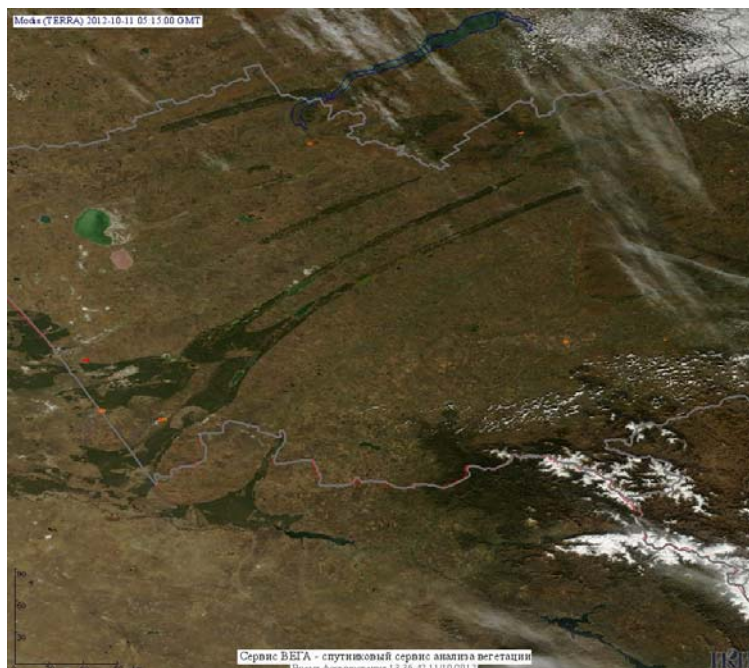

Пожарная ситуация в России по спутниковым данным

(обзор ситуации за 11.10.2012)

Всего за сутки 11.10.2012 на территории Российской Федерации (на всех видах территорий, включая сельскохозяйственные земли) по данным спутников Terra и Aqua наблюдалось **66 природных пожаров** с активным горением, на которых было зарегистрировано **96 горячих точек**.

По предварительной оценке огнем могло быть затронуто около 937 га территории, покрытой лесом.

Для сравнения: 11.10.2011 года на территории России всего наблюдалось 309 природных пожаров, на которых было зарегистрировано 1076 горячих точек. Из них пожаров, затронувших территорию, покрытую лесом, было 113, на которых было детектировано 669 горячих точек.

Максимальное число активных пожаров наблюдалось в Южном федеральном округе (91), в том числе, на территории Краснодарского края (74). На них было зарегистрировано 189 (Южный федеральный округ) и 161 (Краснодарский край) горячих точек.

Огнем было затронуто около 21 тыс га территории, покрытой лесом.

Рис. 1 Пожары в Алтайском крае

Рис. 2 Пожары в Иркутской области

Рис. 3 Пожар на нелесной территории в Республике Калмыкия

Рис. 4 Пожары в Республике Саха (Якутия)