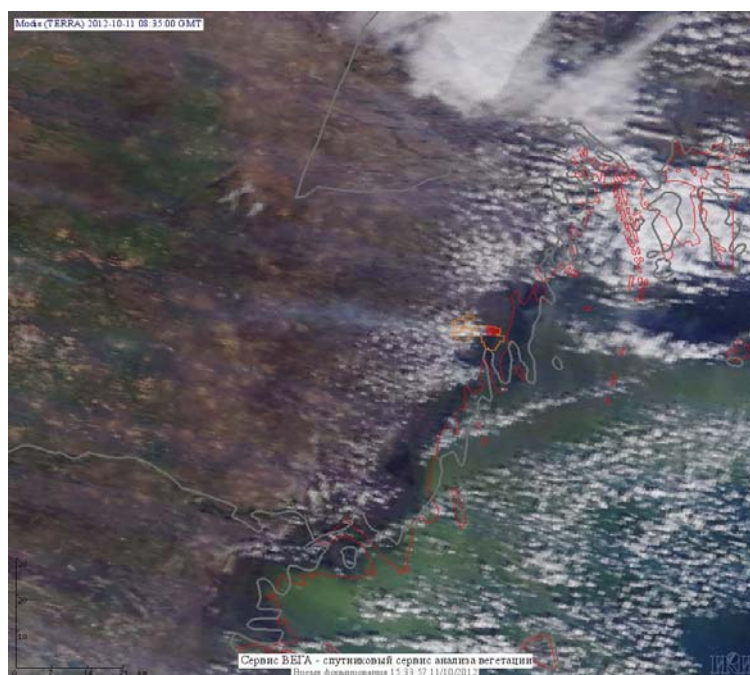

Пожарная ситуация в России по спутниковым данным

(обзор ситуации за 11.10.2012)

Всего за сутки 11.10.2012 на территории Российской Федерации (на всех видах территорий, включая сельскохозяйственные земли) по данным спутников Terra и Aqua наблюдалось **66 природных пожаров** с активным горением, на которых было зарегистрировано **96 горячих точек**.

По предварительной оценке огнем могло быть затронуто около 937 га территории, покрытой лесом.

Для сравнения: 11.10.2011 года на территории России всего наблюдалось 309 природных пожаров, на которых было зарегистрировано 1076 горячих точек. Из них пожаров, затронувших территорию, покрытую лесом, было 113, на которых было детектировано 669 горячих точек.

Максимальное число активных пожаров наблюдалось в Южном федеральном округе (91), в том числе, на территории Краснодарского края (74). На них было зарегистрировано 189 (Южный федеральный округ) и 161 (Краснодарский край) горячих точек.

Огнем было затронуто около 21 тыс га территории, покрытой лесом.

Рис. 1 Пожары в Алтайском крае

Рис. 2 Пожары в Иркутской области

Рис. 3 Пожар на нелесной территории в Республике Калмыкия

Рис. 4 Пожары в Республике Саха (Якутия)