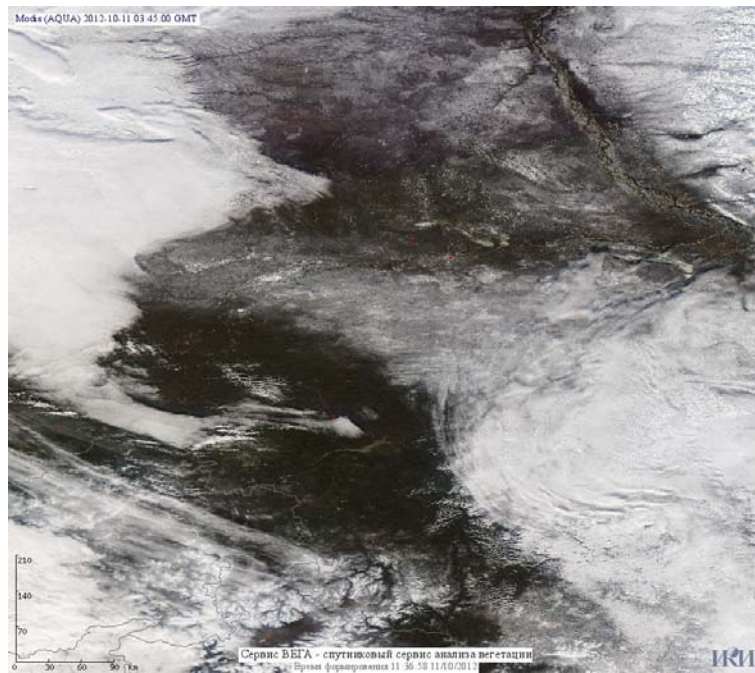

Пожарная ситуация в России по спутниковым данным

(обзор ситуации за 11.10.2012)

Всего за сутки 11.10.2012 на территории Российской Федерации (на всех видах территорий, включая сельскохозяйственные земли) по данным спутников Terra и Aqua наблюдалось **66 природных пожаров** с активным горением, на которых было зарегистрировано **96 горячих точек**.

В том числе было зарегистрировано **39 активных пожаров, затрагивающих территории, покрытые лесом (54 горячие точки)**.

Максимальное число пожаров наблюдалось в Иркутской области (20). На них было зарегистрировано 26 горячих точек.

По предварительной оценке огнем могло быть затронуто около 937 га территории, покрытой лесом.

Для сравнения: 11.10.2011 года на территории России всего наблюдалось 309 природных пожаров, на которых было зарегистрировано 1076 горячих точек. Из них пожаров, затронувших территорию, покрытую лесом, было 113, на которых было детектировано 669 горячих точек.

Огнем было затронуто около 21 тыс га территории, покрытой лесом.

Рис. 1 Пожары в Алтайском крае

Рис. 2 Пожары в Иркутской области

Рис. 3 Пожар на нелесной территории в Республике Калмыкия

Рис. 4 Пожары в Республике Саха (Якутия)