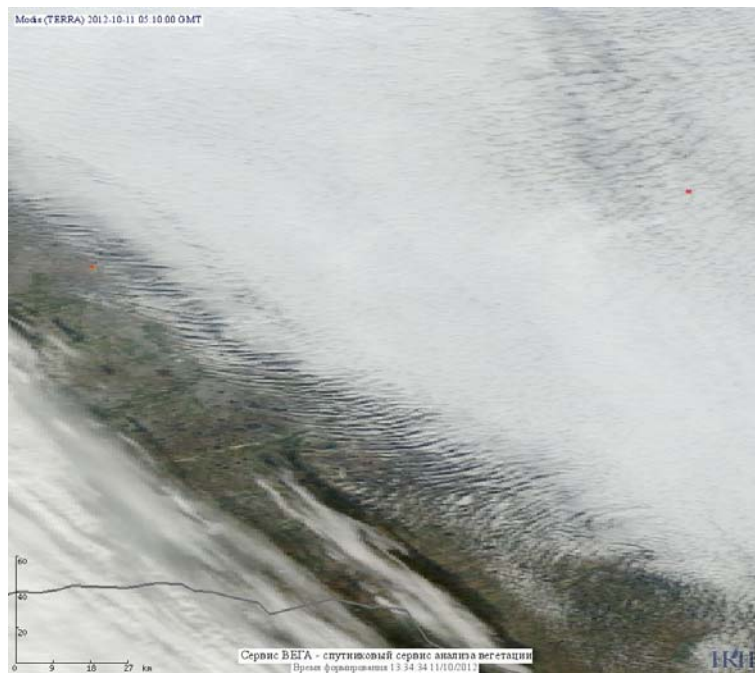

Пожарная ситуация в России по спутниковым данным

(обзор ситуации за 11.10.2012)

Всего за сутки 11.10.2012 на территории Российской Федерации (на всех видах территорий, включая сельскохозяйственные земли) по данным спутников Terra и Aqua наблюдалось **66 природных пожаров** с активным горением, на которых было зарегистрировано **96 горячих точек**.

По предварительной оценке огнем могло быть затронуто около 937 га территории, покрытой лесом.

Для сравнения: 11.10.2011 года на территории России всего наблюдалось 309 природных пожаров, на которых было зарегистрировано 1076 горячих точек. Из них пожаров, затронувших территорию, покрытую лесом, было 113, на которых было детектировано 669 горячих точек.

Огнем было затронуто около 21 тыс га территории, покрытой лесом.

Рис. 1 Пожары в Алтайском крае

Рис. 2 Пожары в Иркутской области

Рис. 3 Пожар на нелесной территории в Республике Калмыкия

Рис. 4 Пожары в Республике Саха (Якутия)