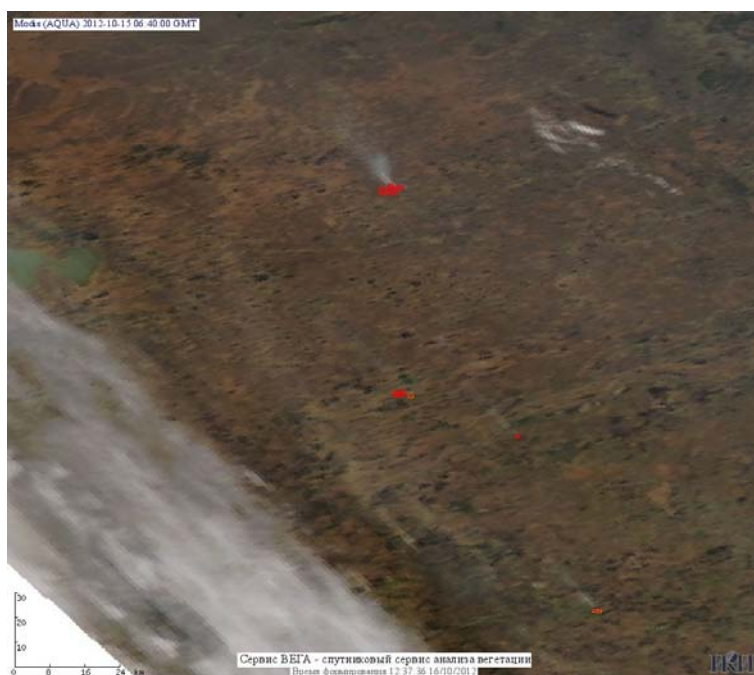

## Пожарная ситуация в России по спутниковым данным

(обзор ситуации за 15.10.2012)

**Всего за сутки 15.10.2012** на территории Российской Федерации (на всех видах территорий, включая сельскохозяйственные земли) по данным спутников Terra и Aqua наблюдалось **74 природных пожара** с активным горением, на которых было зарегистрировано **138 горячих точек**.

По предварительной оценке огнем могло быть затронуто около 300 га территории, покрытой лесом.

**Для сравнения: 15.10.2011** года на территории России всего наблюдалось **70 природных пожаров**, на которых было зарегистрировано 186 горячих точек. Из них пожаров, затронувших территорию, покрытую лесом, было 35, на которых было детектировано 98 горячих точек.

Максимальное число активных пожаров наблюдалось в Сибирском федеральном округе (50), в том числе, на территории Забайкальского края (19). На них было зарегистрировано 144 (Сибирский федеральный округ) и 52 (Забайкальский край) горячих точек.

Огнем было затронуто около 2,8 тыс га территории, покрытой лесом.

Рис. 1 Пожары в Кабардино-Балкарской Республике

**Рис. 2 Пожары в Омской области**

**Рис. 3 Пожары на нелесной территории в Ростовской области**