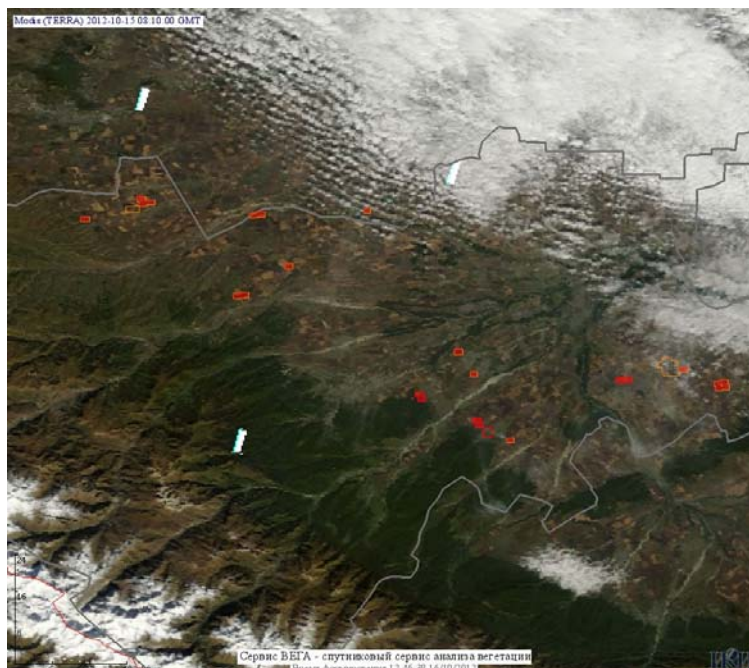

## Пожарная ситуация в России по спутниковым данным

(обзор ситуации за 15.10.2012)

**Всего за сутки 15.10.2012** на территории Российской Федерации (на всех видах территорий, включая сельскохозяйственные земли) по данным спутников Terra и Aqua наблюдалось **74 природных пожара** с активным горением, на которых было зарегистрировано **138 горячих точек**.

По предварительной оценке огнем могло быть затронуто около 300 га территории, покрытой лесом.

**Для сравнения: 15.10.2011** года на территории России всего наблюдалось **70 природных пожаров**, на которых было зарегистрировано 186 горячих точек. Из них пожаров, затронувших территорию, покрытую лесом, было 35, на которых было детектировано 98 горячих точек.

Максимальное число активных пожаров наблюдалось в Сибирском федеральном округе (50), в том числе, на территории Забайкальского края (19). На них было зарегистрировано 144 (Сибирский федеральный округ) и 52 (Забайкальский край) горячих точек.

Огнем было затронуто около 2,8 тыс га территории, покрытой лесом.

Рис. 1 Пожары в Кабардино-Балкарской Республике

**Рис. 2 Пожары в Омской области**

**Рис. 3 Пожары на нелесной территории в Ростовской области**