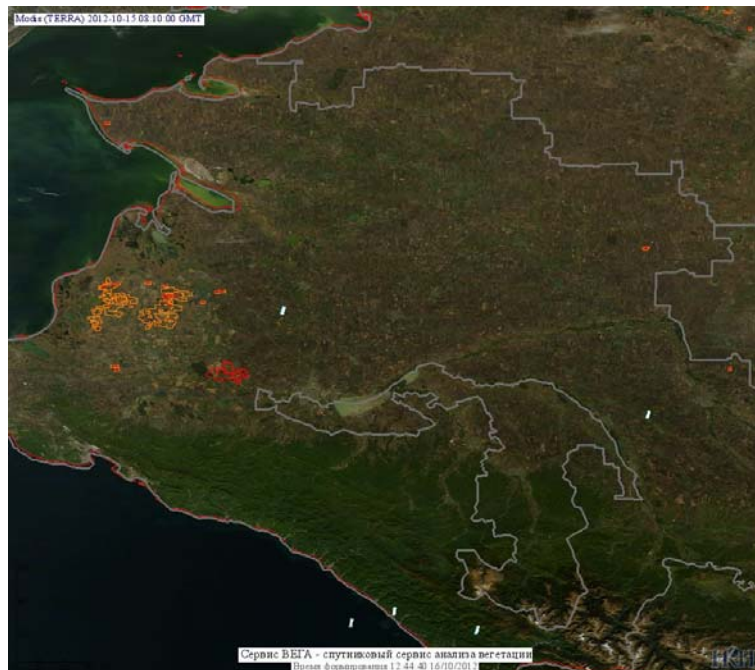

## Пожарная ситуация в России по спутниковым данным

(обзор ситуации за 15.10.2012)

**Всего за сутки 15.10.2012** на территории Российской Федерации (на всех видах территорий, включая сельскохозяйственные земли) по данным спутников Terra и Aqua наблюдалось **74 природных пожара** с активным горением, на которых было зарегистрировано **138 горячих точек**.

По предварительной оценке огнем могло быть затронуто около 300 га территории, покрытой лесом.

**Для сравнения: 15.10.2011** года на территории России всего наблюдалось **70 природных пожаров**, на которых было зарегистрировано 186 горячих точек. Из них пожаров, затронувших территорию, покрытую лесом, было 35, на которых было детектировано 98 горячих точек.

Максимальное число активных пожаров наблюдалось в Сибирском федеральном округе (50), в том числе, на территории Забайкальского края (19). На них было зарегистрировано 144 (Сибирский федеральный округ) и 52 (Забайкальский край) горячих точек.

**Рис. 4 Пожары на нелесной территории в Новосибирской области**

**Рис. 5 Пожары в Тюменской области**

**Рис. 6 Пожары в Красноярском крае**

**Рис. 7 Пожары в Краснодарском крае**

**Рис. 8 Пожар в Республике Саха (Якутия)**