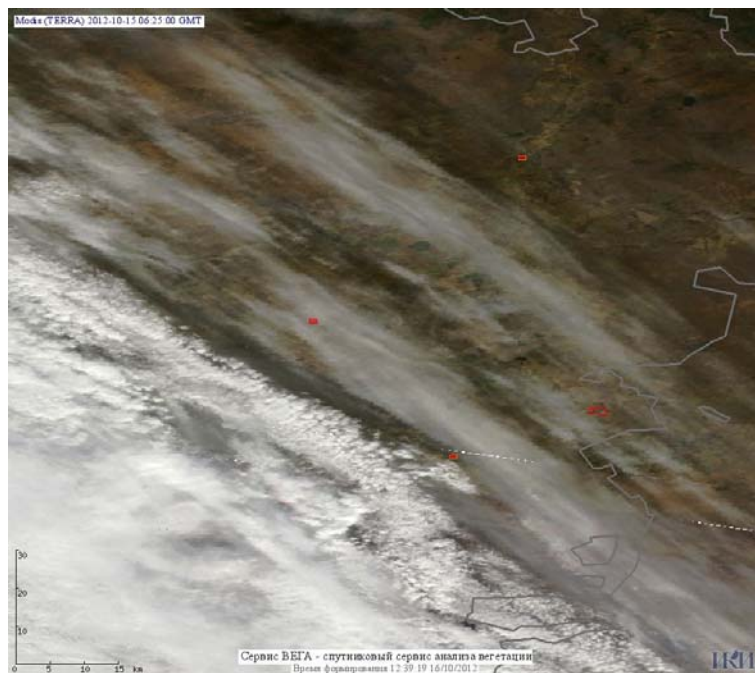

Рис. 5 Пожары в Тюменской области