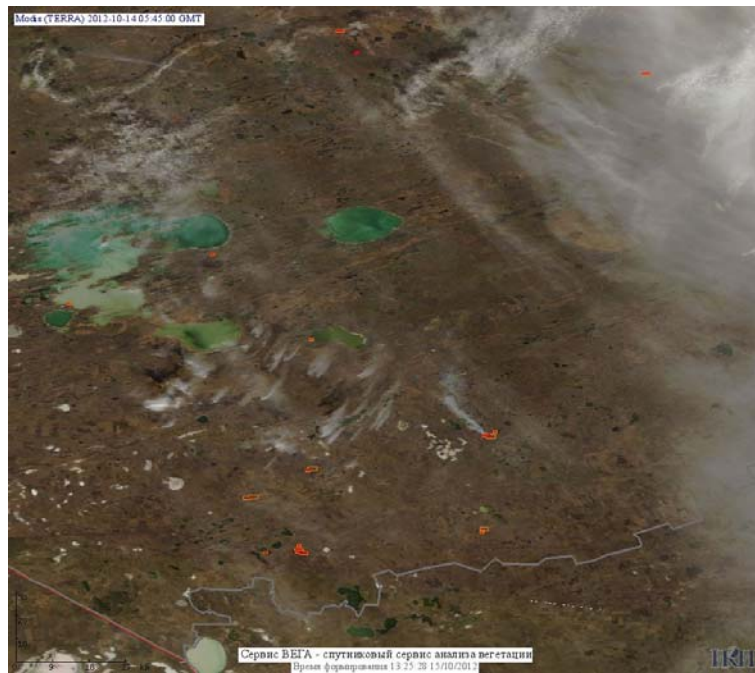

## Пожарная ситуация в России по спутниковым данным

(обзор ситуации за 15.10.2012)

**Всего за сутки 15.10.2012** на территории Российской Федерации (на всех видах территорий, включая сельскохозяйственные земли) по данным спутников Terra и Aqua наблюдалось **74 природных пожара** с активным горением, на которых было зарегистрировано **138 горячих точек**.

По предварительной оценке огнем могло быть затронуто около 300 га территории, покрытой лесом.

**Для сравнения: 15.10.2011** года на территории России всего наблюдалось **70 природных пожаров**, на которых было зарегистрировано 186 горячих точек. Из них пожаров, затронувших территорию, покрытую лесом, было 35, на которых было детектировано 98 горячих точек.

Максимальное число активных пожаров наблюдалось в Сибирском федеральном округе (50), в том числе, на территории Забайкальского края (19). На них было зарегистрировано 144 (Сибирский федеральный округ) и 52 (Забайкальский край) горячих точек.

Огнем было затронуто около 2,8 тыс га территории, покрытой лесом.

Рис. 1 Пожары в Кабардино-Балкарской Республике

**Рис. 2 Пожары в Омской области**

**Рис. 3 Пожары на нелесной территории в Ростовской области**