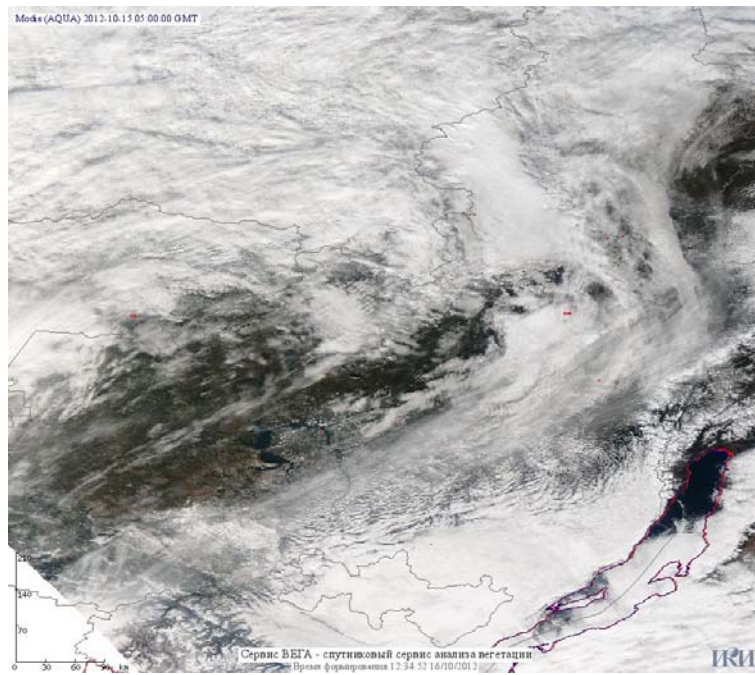

Рис. 6 Пожары в Красноярском крае