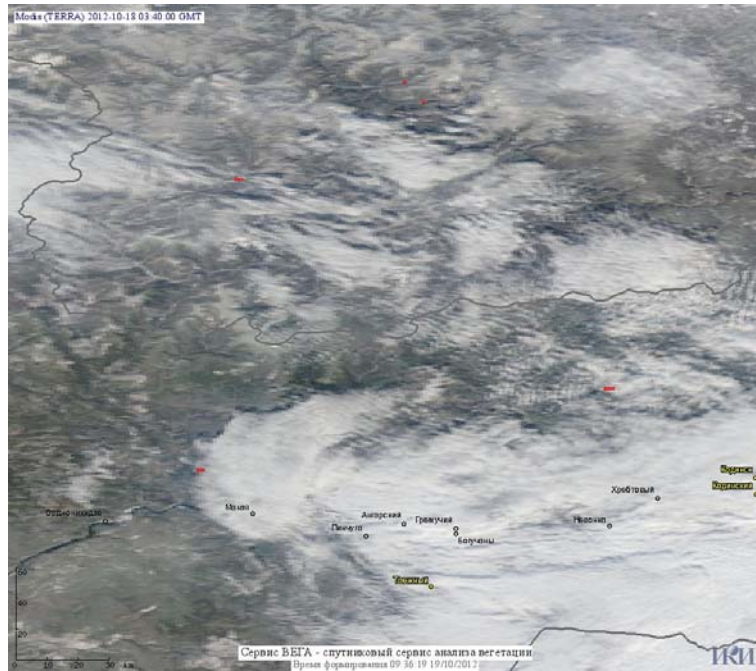

Пожарная ситуация в России по спутниковым данным

(обзор ситуации за 18.10.2012)

Всего за сутки 18.10.2012 на территории Российской Федерации (на всех видах территорий, включая сельскохозяйственные земли) по данным спутников Terra и Aqua наблюдалось **92 природных пожара** с активным горением, на которых было зарегистрировано **132 горячие точки**.

По предварительной оценке огнем могло быть затронуто 495 га территории, покрытой лесом.

Для сравнения: 18.10.2011 года на территории России всего наблюдалось 75 природных пожаров, на которых было зарегистрировано 282 горячие точки. Из них пожаров, затронувших территорию, покрытую лесом, было 54, на которых было детектировано 210 горячих точек.

Максимальное число активных пожаров наблюдалось в Сибирском федеральном округе (48), в том числе, на территории Забайкальского края (39). На них было зарегистрировано 204 (Сибирский федеральный округ) и 188 (Забайкальский край) горячих точек.

Огнем было затронуто около 6 тыс га территории, покрытой лесом.

Рис. 1 Пожары в Краснодарском крае

Рис. 2 Пожары в Красноярском крае

Рис. 3 Пожары в Хабаровском крае

Рис. 4 Пожары в Иркутской области

Рис. 5 Пожары на нелесной территории в Новосибирской области