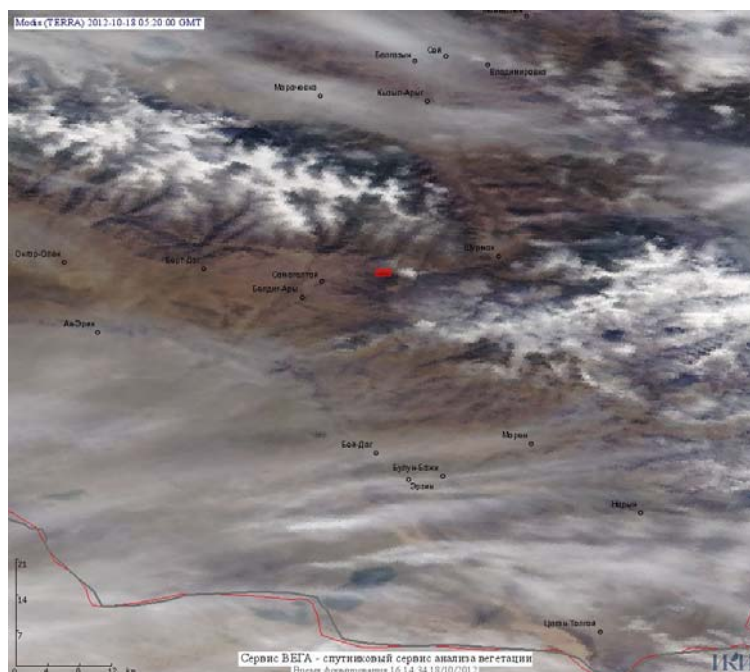

Рис. 10 Пожар в Республике Тыва

(Информация подготовлена на основе данных центров приема НИЦ "Планета" (<http://planet.iitp.ru/index1.html>), спутникового сервиса ВЕГА (<http://vega.smislab.ru/>) и открытых зарубежных источников)