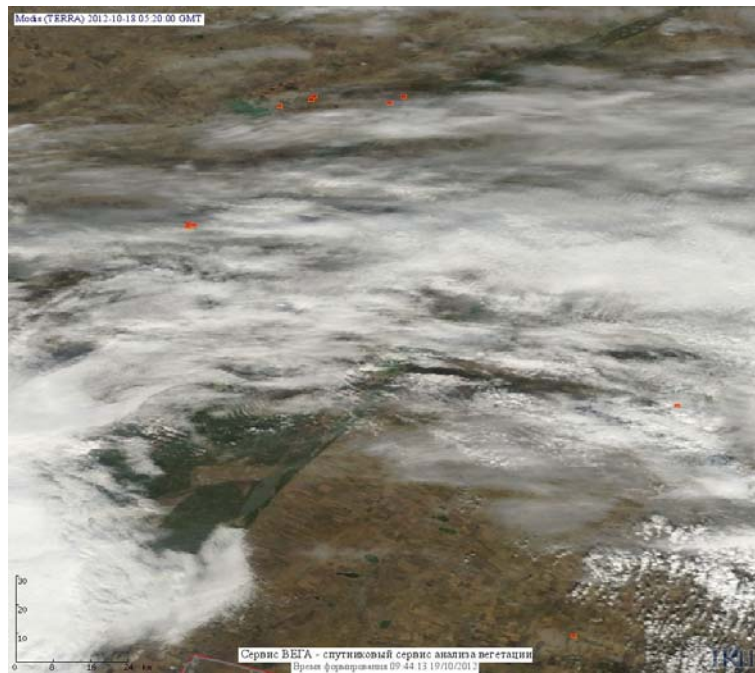

Пожарная ситуация в России по спутниковым данным

(обзор ситуации за 18.10.2012)

Всего за сутки 18.10.2012 на территории Российской Федерации (на всех видах территорий, включая сельскохозяйственные земли) по данным спутников Terra и Aqua наблюдалось **92 природных пожара** с активным горением, на которых было зарегистрировано **132 горячие точки**.

По предварительной оценке огнем могло быть затронуто 495 га территории, покрытой лесом.

Для сравнения: 18.10.2011 года на территории России всего наблюдалось 75 природных пожаров, на которых было зарегистрировано 282 горячие точки. Из них пожаров, затронувших территорию, покрытую лесом, было 54, на которых было детектировано 210 горячих точек.

Максимальное число активных пожаров наблюдалось в Сибирском федеральном округе (48), в том числе, на территории Забайкальского края (39). На них было зарегистрировано 204 (Сибирский федеральный округ) и 188 (Забайкальский край) горячих точек.

Огнем было затронуто около 6 тыс га территории, покрытой лесом.

Рис. 1 Пожары в Краснодарском крае

Рис. 2 Пожары в Красноярском крае

Рис. 3 Пожары в Хабаровском крае

Рис. 4 Пожары в Иркутской области

Рис. 5 Пожары на нелесной территории в Новосибирской области