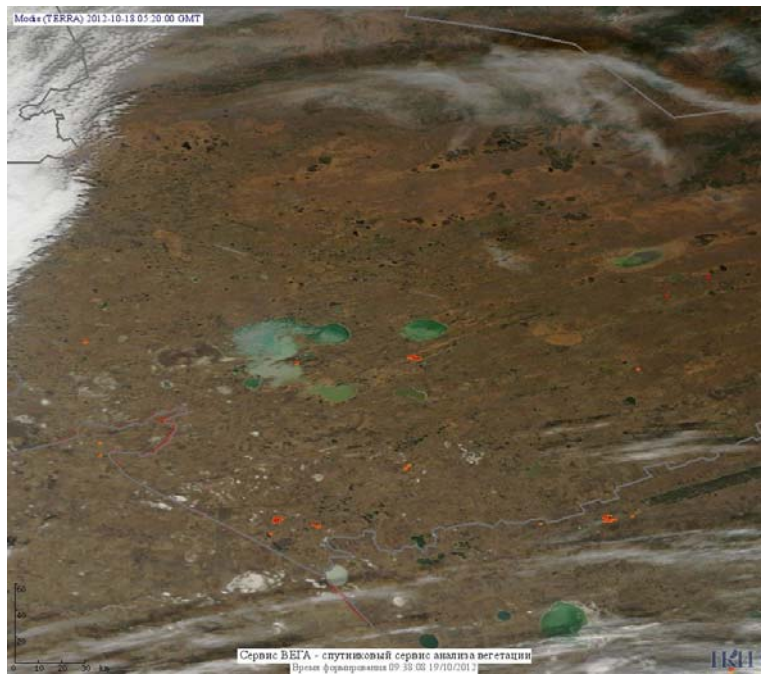

Пожарная ситуация в России по спутниковым данным

(обзор ситуации за 18.10.2012)

Всего за сутки 18.10.2012 на территории Российской Федерации (на всех видах территорий, включая сельскохозяйственные земли) по данным спутников Terra и Aqua наблюдалось **92 природных пожара** с активным горением, на которых было зарегистрировано **132 горячие точки**.

По предварительной оценке огнем могло быть затронуто 495 га территории, покрытой лесом.

Для сравнения: 18.10.2011 года на территории России всего наблюдалось 75 природных пожаров, на которых было зарегистрировано 282 горячие точки. Из них пожаров, затронувших территорию, покрытую лесом, было 54, на которых было детектировано 210 горячих точек.

Максимальное число активных пожаров наблюдалось в Сибирском федеральном округе (48), в том числе, на территории Забайкальского края (39). На них было зарегистрировано 204 (Сибирский федеральный округ) и 188 (Забайкальский край) горячих точек.

Огнем было затронуто около 6 тыс га территории, покрытой лесом.

Рис. 1 Пожары в Краснодарском крае

Рис. 2 Пожары в Красноярском крае

Рис. 3 Пожары в Хабаровском крае

Рис. 4 Пожары в Иркутской области

Рис. 5 Пожары на нелесной территории в Новосибирской области