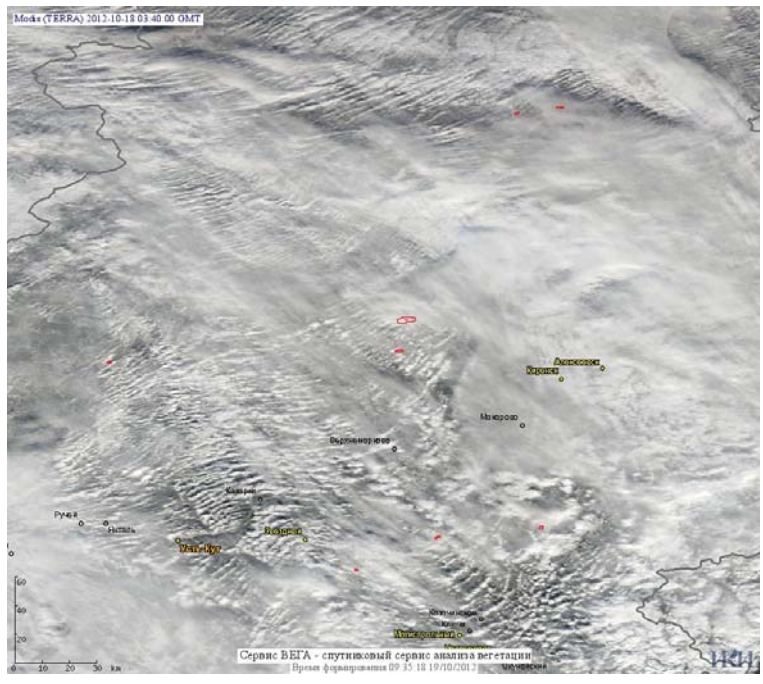

Пожарная ситуация в России по спутниковым данным

(обзор ситуации за 18.10.2012)

Всего за сутки 18.10.2012 на территории Российской Федерации (на всех видах территорий, включая сельскохозяйственные земли) по данным спутников Terra и Aqua наблюдалось **92 природных пожара** с активным горением, на которых было зарегистрировано **132 горячие точки**.

По предварительной оценке огнем могло быть затронуто 495 га территории, покрытой лесом.

Для сравнения: 18.10.2011 года на территории России всего наблюдалось 75 природных пожаров, на которых было зарегистрировано 282 горячие точки. Из них пожаров, затронувших территорию, покрытую лесом, было 54, на которых было детектировано 210 горячих точек.

Максимальное число активных пожаров наблюдалось в Сибирском федеральном округе (48), в том числе, на территории Забайкальского края (39). На них было зарегистрировано 204 (Сибирский федеральный округ) и 188 (Забайкальский край) горячих точек.

Огнем было затронуто около 6 тыс га территории, покрытой лесом.

Рис. 1 Пожары в Краснодарском крае

Рис. 2 Пожары в Красноярском крае

Рис. 3 Пожары в Хабаровском крае

Рис. 4 Пожары в Иркутской области

Рис. 5 Пожары на нелесной территории в Новосибирской области