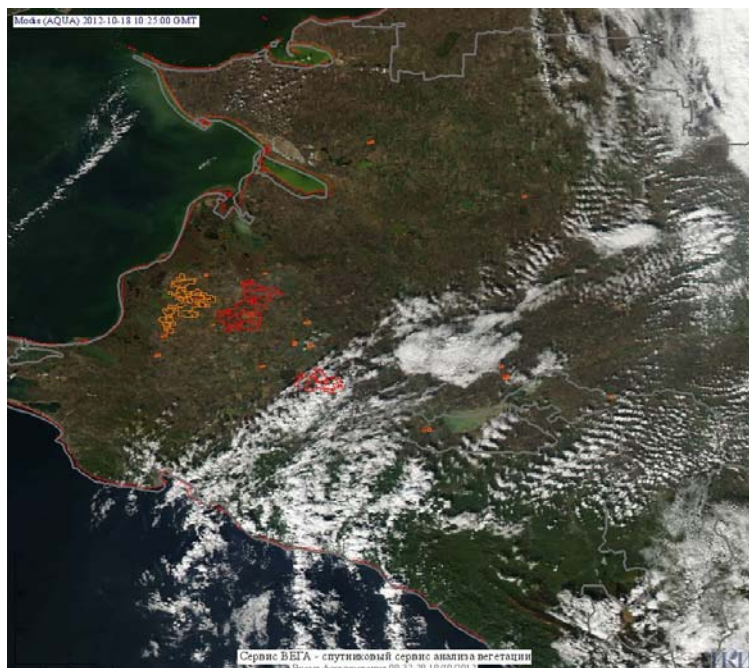

Пожарная ситуация в России по спутниковым данным

(обзор ситуации за 18.10.2012)

Всего за сутки 18.10.2012 на территории Российской Федерации (на всех видах территорий, включая сельскохозяйственные земли) по данным спутников Terra и Aqua наблюдалось **92 природных пожара** с активным горением, на которых было зарегистрировано **132 горячие точки**.

По предварительной оценке огнем могло быть затронуто 495 га территории, покрытой лесом.

Для сравнения: 18.10.2011 года на территории России всего наблюдалось 75 природных пожаров, на которых было зарегистрировано 282 горячие точки. Из них пожаров, затронувших территорию, покрытую лесом, было 54, на которых было детектировано 210 горячих точек.

Максимальное число активных пожаров наблюдалось в Сибирском федеральном округе (48), в том числе, на территории Забайкальского края (39). На них было зарегистрировано 204 (Сибирский федеральный округ) и 188 (Забайкальский край) горячих точек.

Огнем было затронуто около 6 тыс га территории, покрытой лесом.

Рис. 1 Пожары в Краснодарском крае

Рис. 2 Пожары в Красноярском крае

Рис. 3 Пожары в Хабаровском крае

Рис. 4 Пожары в Иркутской области

Рис. 5 Пожары на нелесной территории в Новосибирской области