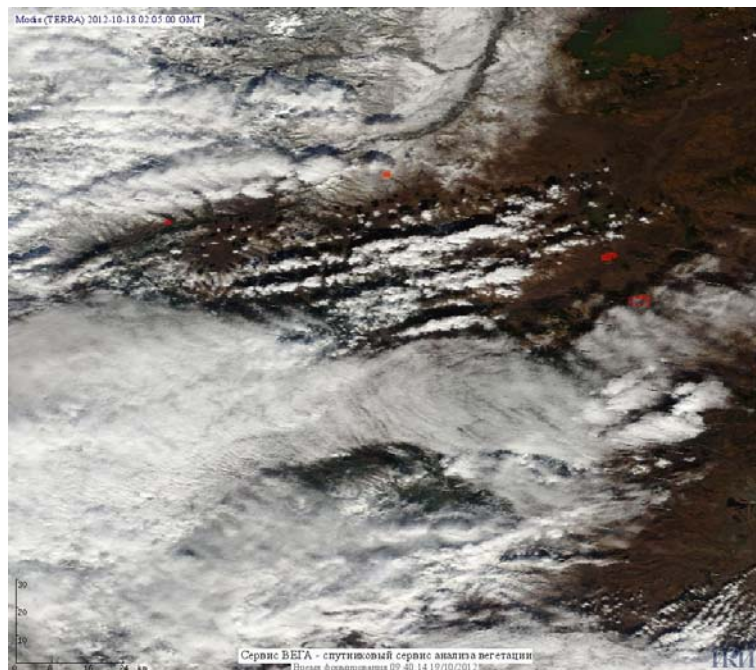

Пожарная ситуация в России по спутниковым данным

(обзор ситуации за 18.10.2012)

Всего за сутки 18.10.2012 на территории Российской Федерации (на всех видах территорий, включая сельскохозяйственные земли) по данным спутников Terra и Aqua наблюдалось **92 природных пожара** с активным горением, на которых было зарегистрировано **132 горячие точки**.

По предварительной оценке огнем могло быть затронуто 495 га территории, покрытой лесом.

Для сравнения: 18.10.2011 года на территории России всего наблюдалось 75 природных пожаров, на которых было зарегистрировано 282 горячие точки. Из них пожаров, затронувших территорию, покрытую лесом, было 54, на которых было детектировано 210 горячих точек.

Максимальное число активных пожаров наблюдалось в Сибирском федеральном округе (48), в том числе, на территории Забайкальского края (39). На них было зарегистрировано 204 (Сибирский федеральный округ) и 188 (Забайкальский край) горячих точек.

Огнем было затронуто около 6 тыс га территории, покрытой лесом.

Рис. 1 Пожары в Краснодарском крае

Рис. 2 Пожары в Красноярском крае

Рис. 3 Пожары в Хабаровском крае

Рис. 4 Пожары в Иркутской области

Рис. 5 Пожары на нелесной территории в Новосибирской области