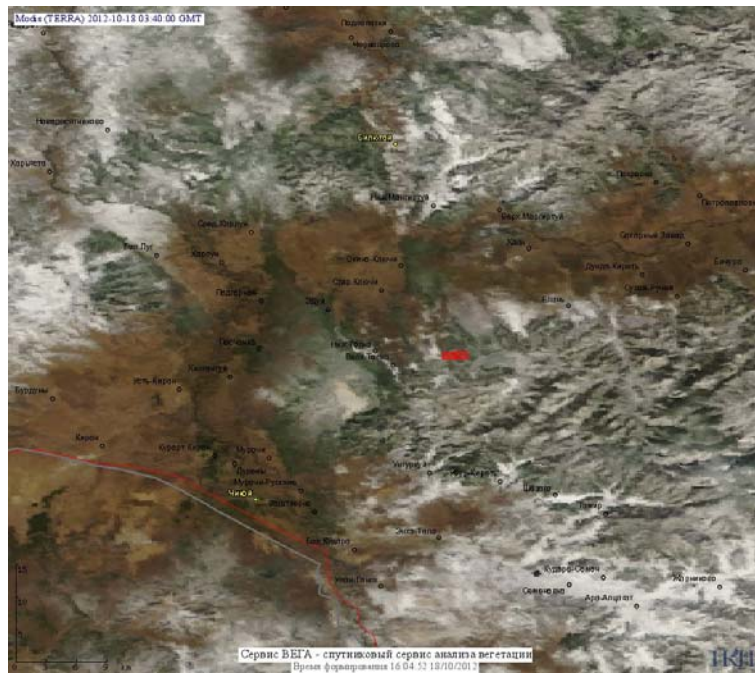

Рис. 8 Пожар в Республике Бурятия