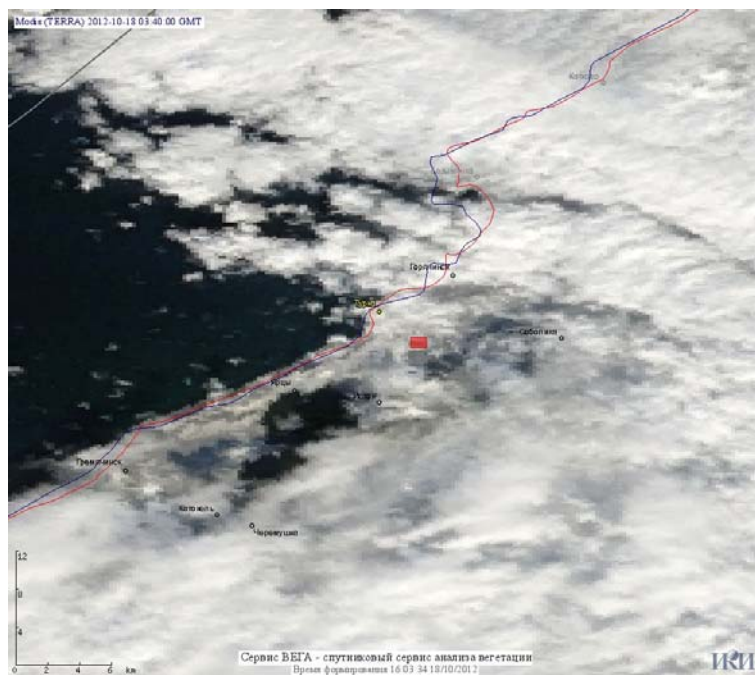

Рис. 7 Пожар в Республике Бурятия