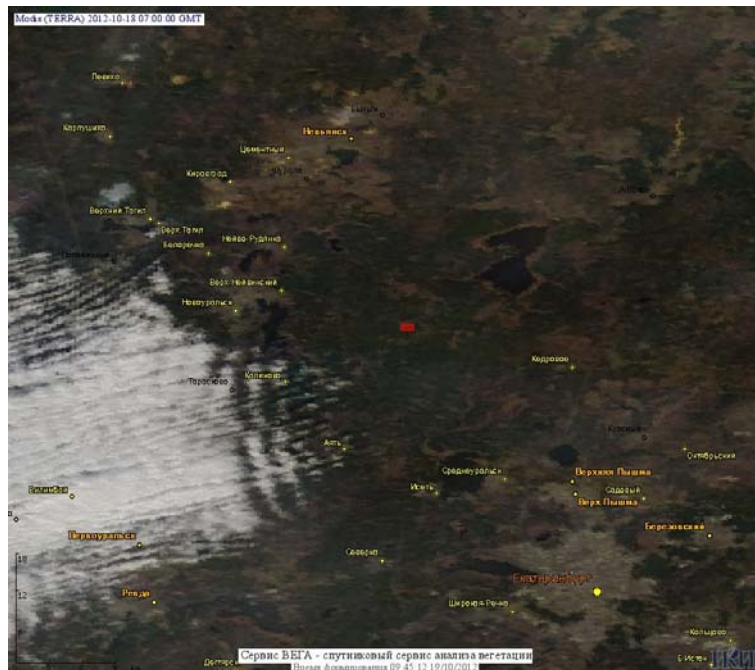

Рис. 9 Пожар в Свердловской области