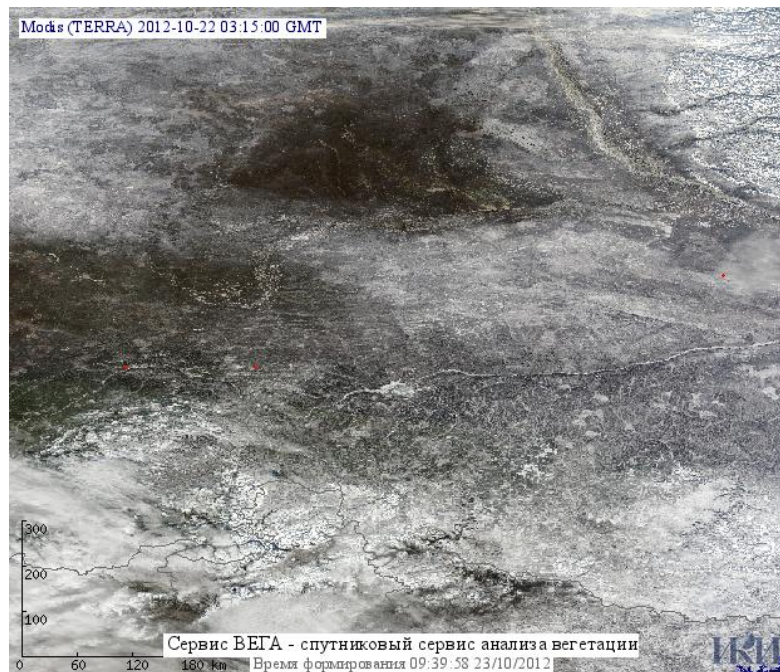

Пожарная ситуация в России по спутниковым данным

(обзор ситуации за 22.10.2012)

Всего за сутки 22.10.2012 на территории Российской Федерации (на всех видах территорий, включая сельскохозяйственные земли) по данным спутников Terra и Aqua наблюдалось **88 природных пожаров** с активным горением, на которых было зарегистрировано **160 горячих точек**.

По предварительной оценке огнем могло быть затронуто около 434 га территории, покрытой лесом.

Для сравнения: 22.10.2011 года на территории России всего наблюдалось 27 природных пожаров, на которых было зарегистрировано 55 горячих точек. Из них пожаров, затронувших территорию, покрытую лесом, было 7, на которых была детектирована 21 горячая точка.

Максимальное число активных пожаров наблюдалось в Уральском федеральном округе (14), в том числе на территории Тюменской области (9). На них было зарегистрировано 28 (Уральский Федеральный округ) и 18 (Тюменская область) горячих точек.

Огнем было затронуто около 173 га территории, покрытой лесом.

Рис. 1 Пожары в Хабаровском крае

Рис. 2 Пожары в Еврейской автономной области

Рис. 3 Пожары в Республике Саха (Якутия)

Рис. 4 Пожары в Забайкальском крае