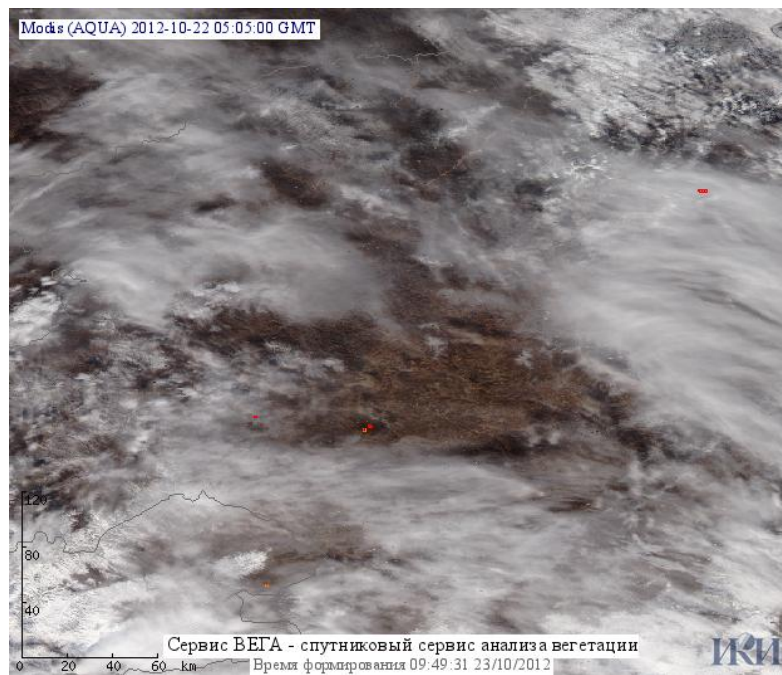

Пожарная ситуация в России по спутниковым данным

(обзор ситуации за 22.10.2012)

Всего за сутки 22.10.2012 на территории Российской Федерации (на всех видах территорий, включая сельскохозяйственные земли) по данным спутников Terra и Aqua наблюдалось **88 природных пожаров** с активным горением, на которых было зарегистрировано **160 горячих точек**.

По предварительной оценке огнем могло быть затронуто около 434 га территории, покрытой лесом.

Для сравнения: 22.10.2011 года на территории России всего наблюдалось 27 природных пожаров, на которых было зарегистрировано 55 горячих точек. Из них пожаров, затронувших территорию, покрытую лесом, было 7, на которых была детектирована 21 горячая точка.

Максимальное число активных пожаров наблюдалось в Уральском федеральном округе (14), в том числе на территории Тюменской области (9). На них было зарегистрировано 28 (Уральский Федеральный округ) и 18 (Тюменская область) горячих точек.

Огнем было затронуто около 173 га территории, покрытой лесом.

Рис. 1 Пожары в Хабаровском крае

Рис. 2 Пожары в Еврейской автономной области

Рис. 3 Пожары в Республике Саха (Якутия)

Рис. 4 Пожары в Забайкальском крае