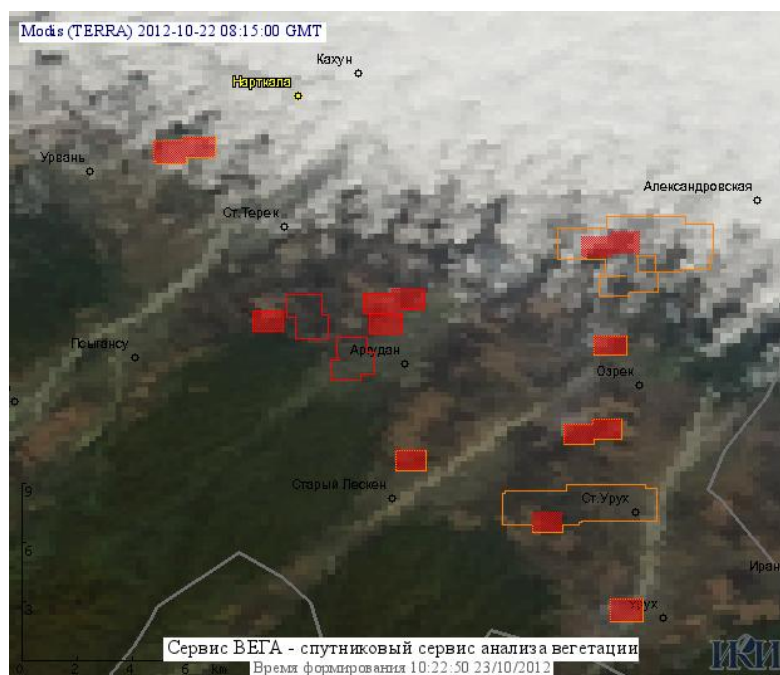

Пожарная ситуация в России по спутниковым данным

(обзор ситуации за 22.10.2012)

Всего за сутки 22.10.2012 на территории Российской Федерации (на всех видах территорий, включая сельскохозяйственные земли) по данным спутников Terra и Aqua наблюдалось **88 природных пожаров** с активным горением, на которых было зарегистрировано **160 горячих точек**.

Максимальное число активных пожаров наблюдалось в Уральском федеральном округе (14), в том числе на территории Тюменской области (9). На них было зарегистрировано 28 (Уральский Федеральный округ) и 18 (Тюменская область) горячих точек.

Огнем было затронуто около 173 га территории, покрытой лесом.

Рис. 1 Пожары в Хабаровском крае

Рис. 2 Пожары в Еврейской автономной области

Рис. 3 Пожары в Республике Саха (Якутия)

Рис. 4 Пожары в Забайкальском крае

Рис. 5 Пожар в Республике Бурятия

Рис. 6 Пожары в Воронежской области

Рис. 8 Пожары в Кабардино-Балкарской Республике

Рис. 9 Пожары в Краснодарском крае

Рис. 9 Пожары в Ханты-Мансийском а.о. (Югра)

(Информация подготовлена на основе данных центров приема НИЦ "Планета" (<http://planet.iitp.ru/index1.html>), спутникового сервиса ВЕГА (<http://vega.smislab.ru/>) и открытых зарубежных источников)