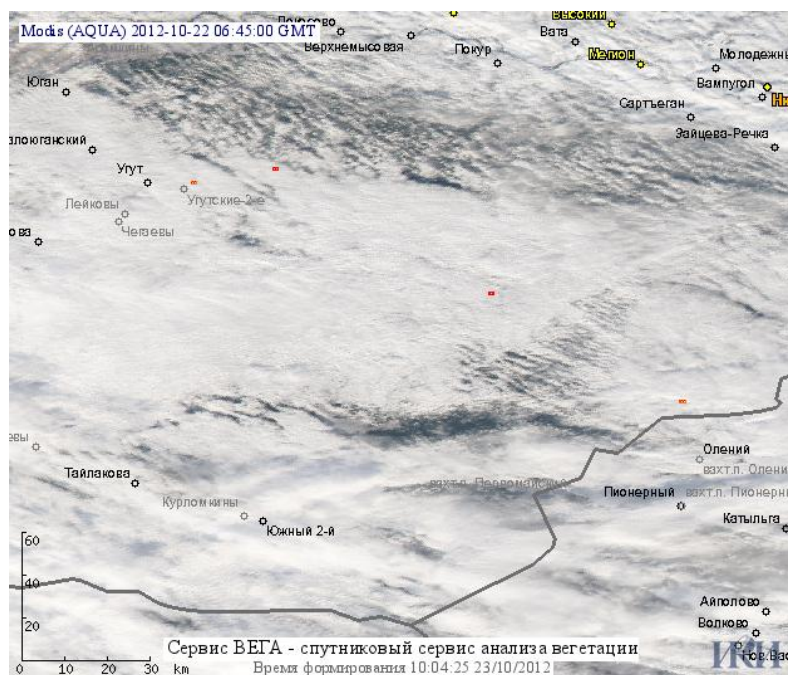

Рис. 9 Пожары в Ханты-Мансийском а.о. (Югра)

(Информация подготовлена на основе данных центров приема НИЦ "Планета" (<http://planet.iitp.ru/index1.html>), спутникового сервиса ВЕГА (<http://vega.smislab.ru/>) и открытых зарубежных источников)