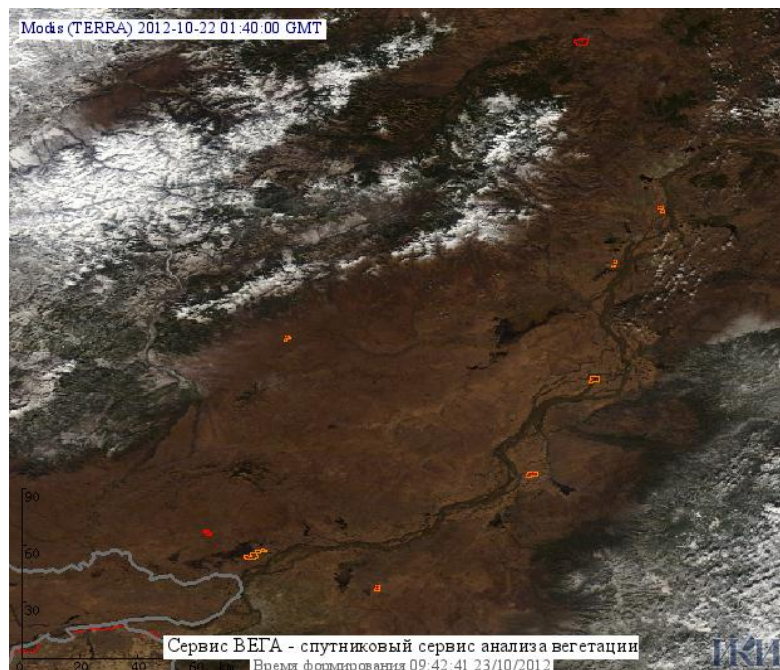

Пожарная ситуация в России по спутниковым данным

(обзор ситуации за 22.10.2012)

Всего за сутки 22.10.2012 на территории Российской Федерации (на всех видах территорий, включая сельскохозяйственные земли) по данным спутников Terra и Aqua наблюдалось **88 природных пожаров** с активным горением, на которых было зарегистрировано **160 горячих точек**.

По предварительной оценке огнем могло быть затронуто около 434 га территории, покрытой лесом.

Для сравнения: 22.10.2011 года на территории России всего наблюдалось 27 природных пожаров, на которых было зарегистрировано 55 горячих точек. Из них пожаров, затронувших территорию, покрытую лесом, было 7, на которых была детектирована 21 горячая точка.

Максимальное число активных пожаров наблюдалось в Уральском федеральном округе (14), в том числе на территории Тюменской области (9). На них было зарегистрировано 28 (Уральский Федеральный округ) и 18 (Тюменская область) горячих точек.

Огнем было затронуто около 173 га территории, покрытой лесом.

Рис. 1 Пожары в Хабаровском крае

Рис. 2 Пожары в Еврейской автономной области

Рис. 3 Пожары в Республике Саха (Якутия)

Рис. 4 Пожары в Забайкальском крае