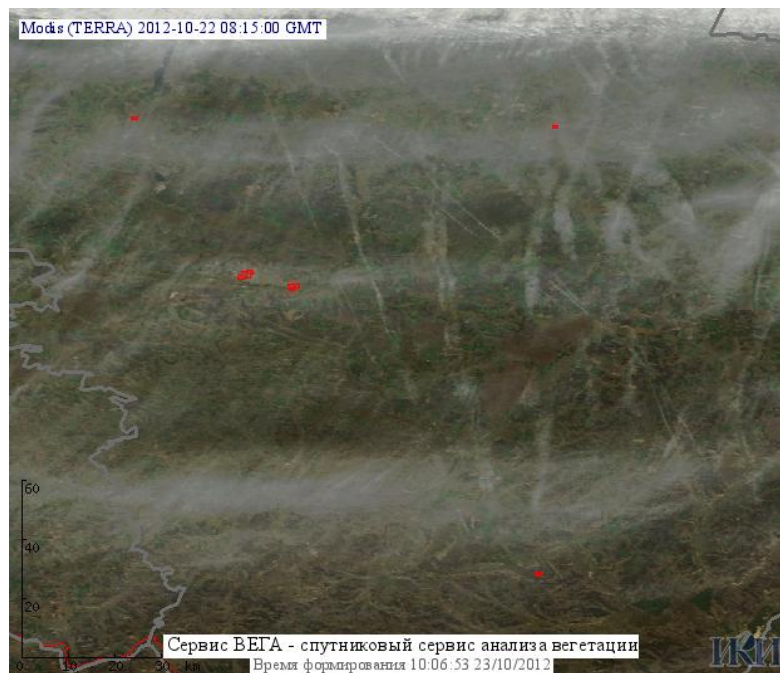

Рис. 6 Пожары в Воронежской области