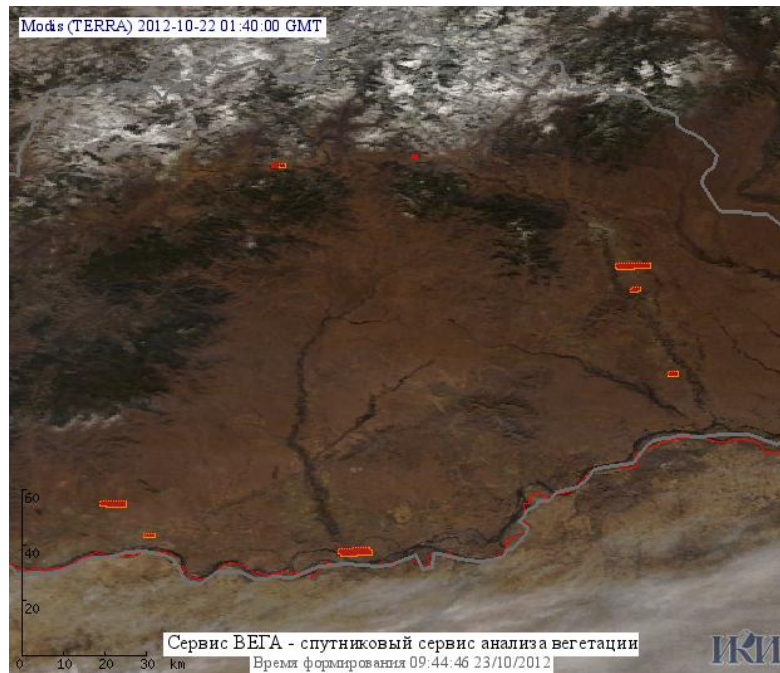

Пожарная ситуация в России по спутниковым данным

(обзор ситуации за 22.10.2012)

Всего за сутки 22.10.2012 на территории Российской Федерации (на всех видах территорий, включая сельскохозяйственные земли) по данным спутников Terra и Aqua наблюдалось **88 природных пожаров** с активным горением, на которых было зарегистрировано **160 горячих точек**.

По предварительной оценке огнем могло быть затронуто около 434 га территории, покрытой лесом.

Для сравнения: 22.10.2011 года на территории России всего наблюдалось 27 природных пожаров, на которых было зарегистрировано 55 горячих точек. Из них пожаров, затронувших территорию, покрытую лесом, было 7, на которых была детектирована 21 горячая точка.

Максимальное число активных пожаров наблюдалось в Уральском федеральном округе (14), в том числе на территории Тюменской области (9). На них было зарегистрировано 28 (Уральский Федеральный округ) и 18 (Тюменская область) горячих точек.

Огнем было затронуто около 173 га территории, покрытой лесом.

Рис. 1 Пожары в Хабаровском крае

Рис. 2 Пожары в Еврейской автономной области

Рис. 3 Пожары в Республике Саха (Якутия)

Рис. 4 Пожары в Забайкальском крае