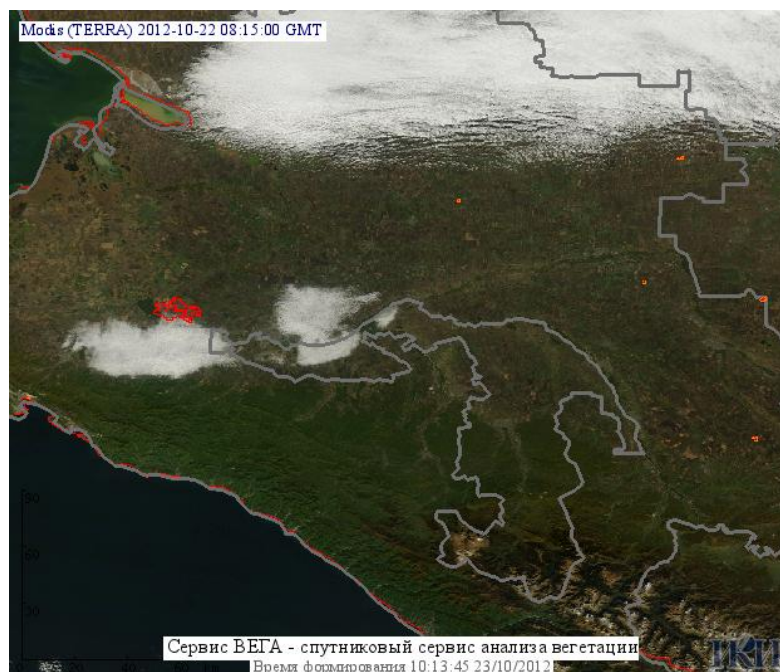

Рис. 9 Пожары в Краснодарском крае