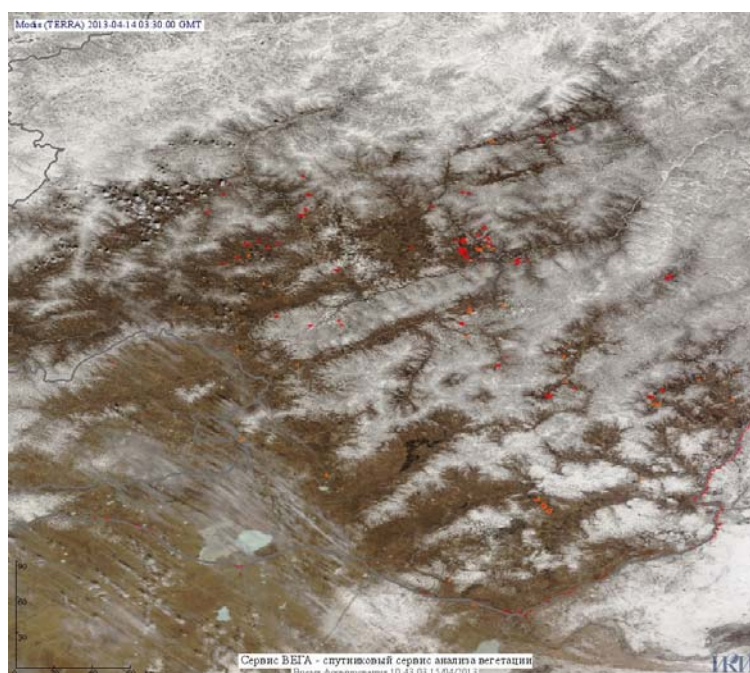

В том числе было зарегистрировано **57 активных пожаров, затрагивающих территории, покрытые лесом (132 горячие точки)**.

Максимальное число пожаров наблюдалось в Забайкальском крае (77). На них было зарегистрировано 149 горячих точек.

По предварительной оценке огнем могло быть затронуто около 1,2 тыс га территории, покрытой лесом.

**Для сравнения: 14.04.2012 года на территории России всего наблюдалось 1235 природных пожаров**, на которых было зарегистрировано 3185 горячих точек. Из них пожаров, затронувших территорию, покрытую лесом, было 379, на которых было детектировано 1297 горячих точек.

Максимальное число активных пожаров наблюдалось в Сибирском федеральном округе (861), в том числе, на территории Новосибирской области (379). На них было зарегистрировано 2378 (Сибирский федеральный округ) и 1111 (Новосибирская область) горячих точек.

Огнем было затронуто около 15 тыс га территории, покрытой лесом.

Рис. 1 Пожары в Забайкальском крае

(Информация подготовлена на основе данных центров приема НИЦ "Планета" (<http://planet.iitp.ru/index1.html>), спутникового сервиса ВЕГА (<http://vega.smlab.ru/>) и открытых зарубежных источников)