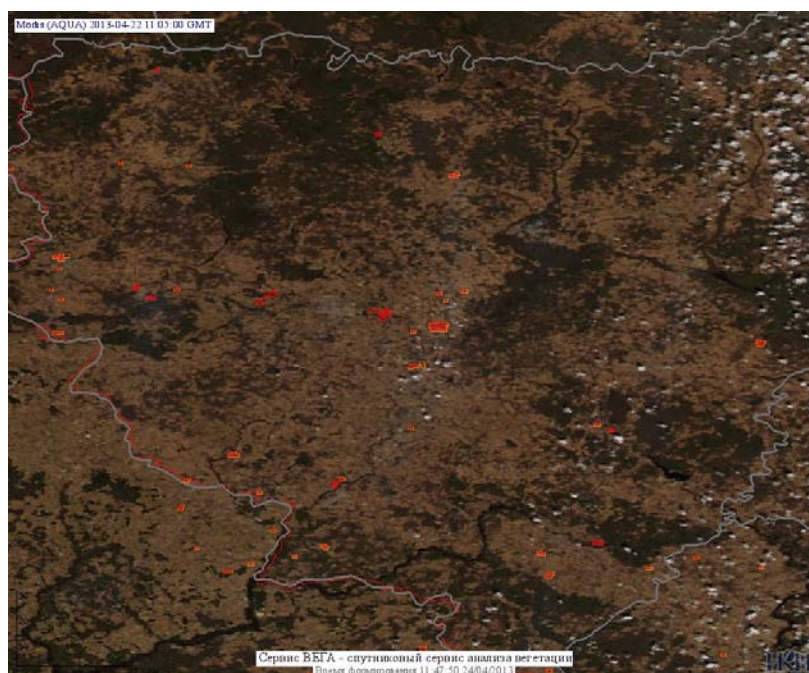

Рис.7. Пожары в Смоленской области

(Информация подготовлена на основе данных центров приема НИЦ "Планета" (<http://planet.iitp.ru/index1.html>), спутникового сервиса ВЕГА (<http://vega.smislab.ru/>) и открытых зарубежных источников)