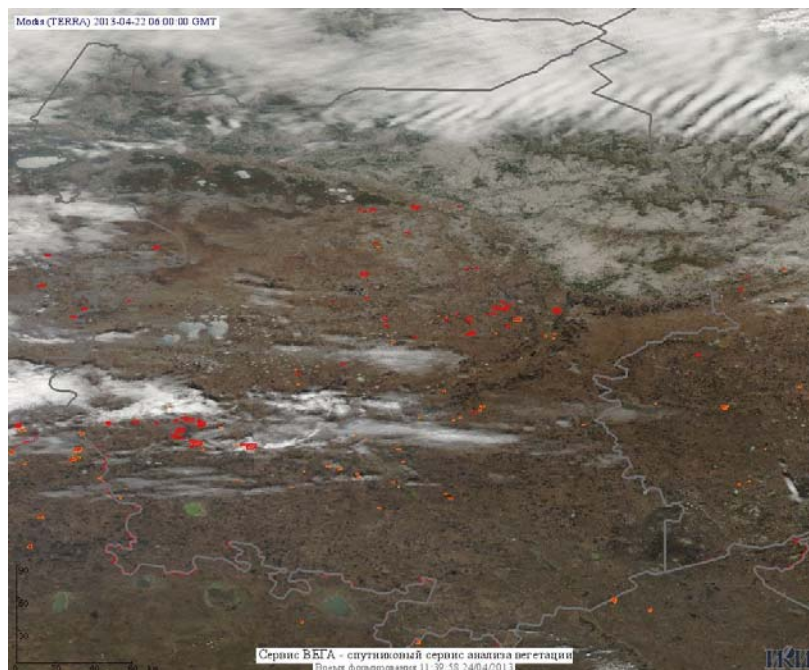

## Пожарная ситуация в России по спутниковым данным

(обзор ситуации за 22.04.2013)

**Всего за сутки 22.04.2013** на территории Российской Федерации (на всех видах территорий, включая сельскохозяйственные земли) по данным спутников Terra и Aqua наблюдался **724 природный пожара** с активным горением, на которых было зарегистрировано **1723 горячие точки**.

По предварительной оценке огнем могло быть затронуто около 8,6 тыс га территории, покрытой лесом.

**Для сравнения: 22.04.2012 года на территории России всего наблюдалось 573 природных пожара**, на которых была зарегистрирована 1651 горячая точка. Из них пожаров, затронувших территорию, покрытую лесом, было 294, на которых было детектировано 1142 горячие точки.

Максимальное число активных пожаров наблюдалось в Сибирском федеральном округе (244), в том числе, на территории Омской области (144). На них было зарегистрировано 855 (Сибирский федеральный округ) и 534 (Омская область) горячих точек.

Огнем было затронуто около 21 тыс га территории, покрытой лесом.

Рис.1. Пожары в Приморском крае

**Рис.2. Пожары в Амурской области**

**Рис.3. Пожары в Челябинской области**

**Рис.4. Пожары в Омской области**