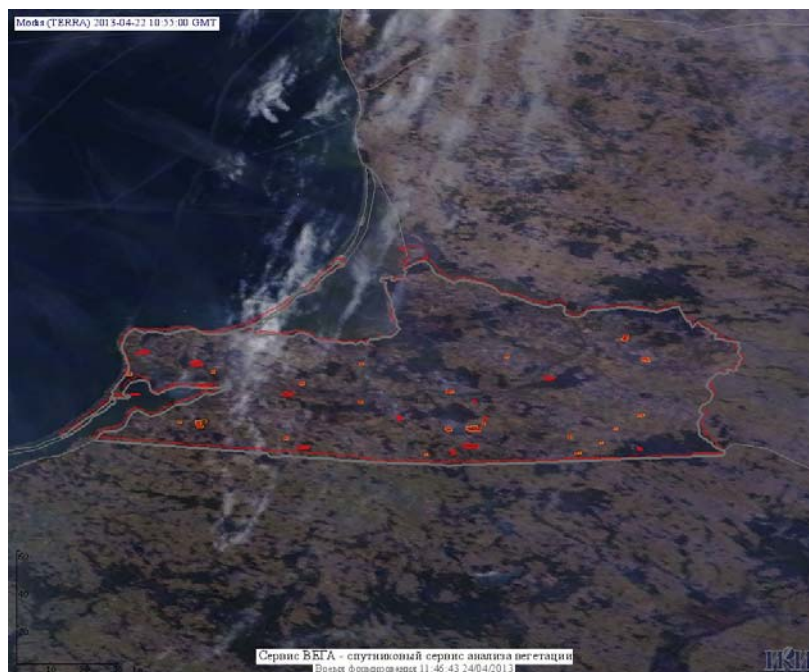

Рис.6. Пожары в Калининградской области