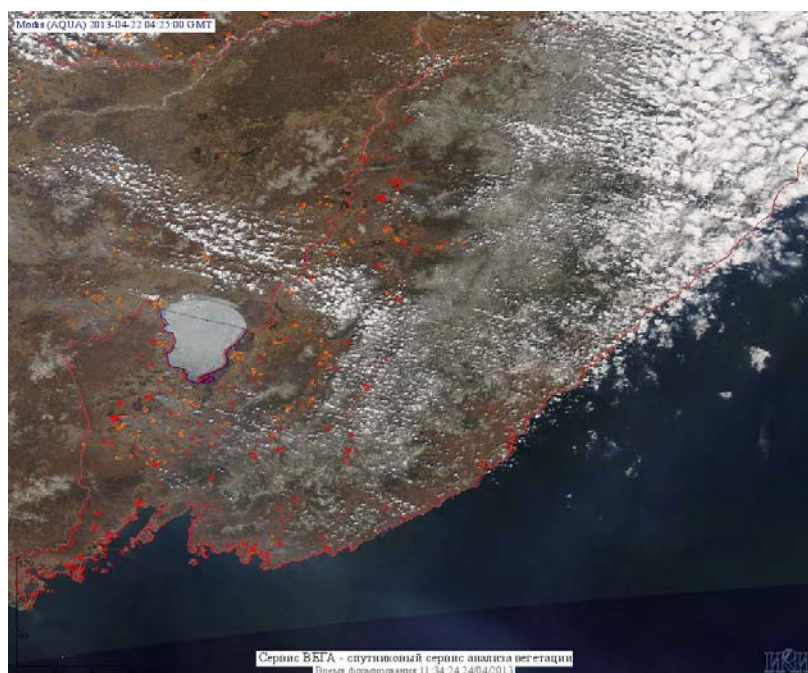

## Пожарная ситуация в России по спутниковым данным

(обзор ситуации за 22.04.2013)

**Всего за сутки 22.04.2013** на территории Российской Федерации (на всех видах территорий, включая сельскохозяйственные земли) по данным спутников Terra и Aqua наблюдался **724 природный пожара** с активным горением, на которых было зарегистрировано **1723 горячие точки**.

По предварительной оценке огнем могло быть затронуто около 8,6 тыс га территории, покрытой лесом.

**Для сравнения: 22.04.2012 года на территории России всего наблюдалось 573 природных пожара**, на которых была зарегистрирована 1651 горячая точка. Из них пожаров, затронувших территорию, покрытую лесом, было 294, на которых было детектировано 1142 горячие точки.

Максимальное число активных пожаров наблюдалось в Сибирском федеральном округе (244), в том числе, на территории Омской области (144). На них было зарегистрировано 855 (Сибирский федеральный округ) и 534 (Омская область) горячих точек.

Огнем было затронуто около 21 тыс га территории, покрытой лесом.

Рис.1. Пожары в Приморском крае

**Рис.2. Пожары в Амурской области**

**Рис.3. Пожары в Челябинской области**

**Рис.4. Пожары в Омской области**