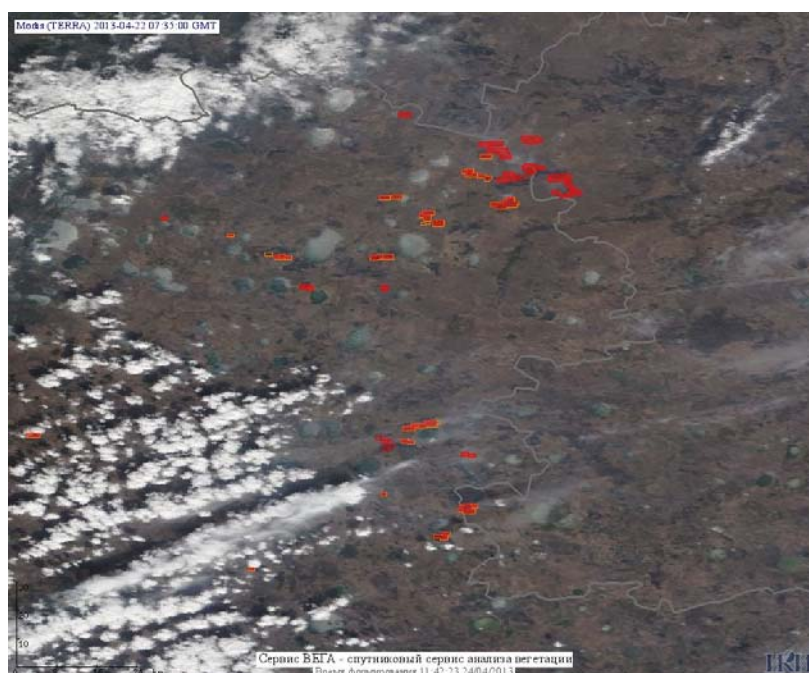

## Пожарная ситуация в России по спутниковым данным

(обзор ситуации за 22.04.2013)

**Всего за сутки 22.04.2013** на территории Российской Федерации (на всех видах территорий, включая сельскохозяйственные земли) по данным спутников Terra и Aqua наблюдался **724 природный пожара** с активным горением, на которых было зарегистрировано **1723 горячие точки**.

По предварительной оценке огнем могло быть затронуто около 8,6 тыс га территории, покрытой лесом.

**Для сравнения: 22.04.2012 года на территории России всего наблюдалось 573 природных пожара**, на которых была зарегистрирована 1651 горячая точка. Из них пожаров, затронувших территорию, покрытую лесом, было 294, на которых было детектировано 1142 горячие точки.

Максимальное число активных пожаров наблюдалось в Сибирском федеральном округе (244), в том числе, на территории Омской области (144). На них было зарегистрировано 855 (Сибирский федеральный округ) и 534 (Омская область) горячих точек.

Огнем было затронуто около 21 тыс га территории, покрытой лесом.

Рис.1. Пожары в Приморском крае

**Рис.2. Пожары в Амурской области**

**Рис.3. Пожары в Челябинской области**

**Рис.4. Пожары в Омской области**