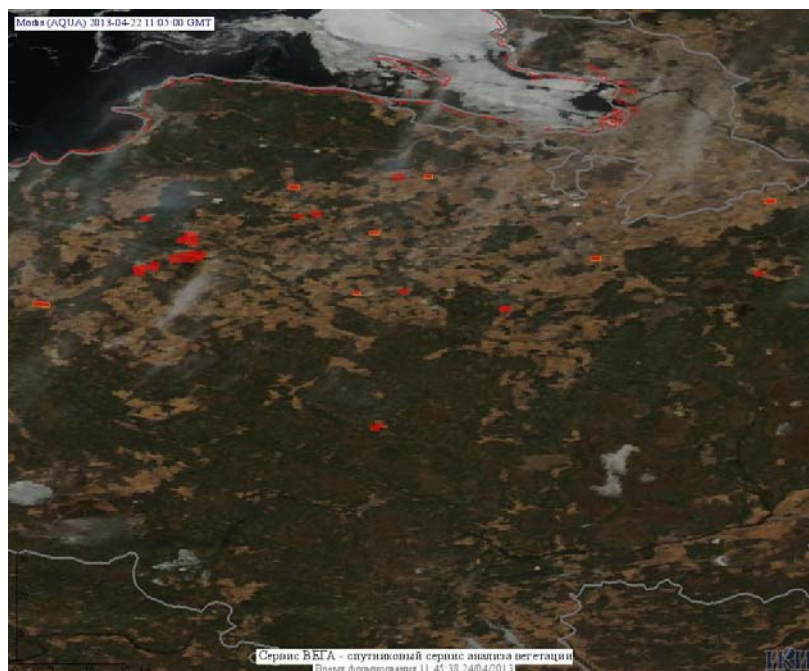

## Пожарная ситуация в России по спутниковым данным

(обзор ситуации за 22.04.2013)

**Всего за сутки 22.04.2013** на территории Российской Федерации (на всех видах территорий, включая сельскохозяйственные земли) по данным спутников Terra и Aqua наблюдался **724 природный пожара** с активным горением, на которых было зарегистрировано **1723 горячие точки**.

По предварительной оценке огнем могло быть затронуто около 8,6 тыс га территории, покрытой лесом.

**Для сравнения: 22.04.2012 года на территории России всего наблюдалось 573 природных пожара**, на которых была зарегистрирована 1651 горячая точка. Из них пожаров, затронувших территорию, покрытую лесом, было 294, на которых было детектировано 1142 горячие точки.

Максимальное число активных пожаров наблюдалось в Сибирском федеральном округе (244), в том числе, на территории Омской области (144). На них было зарегистрировано 855 (Сибирский федеральный округ) и 534 (Омская область) горячих точек.

Огнем было затронуто около 21 тыс га территории, покрытой лесом.

Рис.1. Пожары в Приморском крае

**Рис.2. Пожары в Амурской области**

**Рис.3. Пожары в Челябинской области**

**Рис.4. Пожары в Омской области**