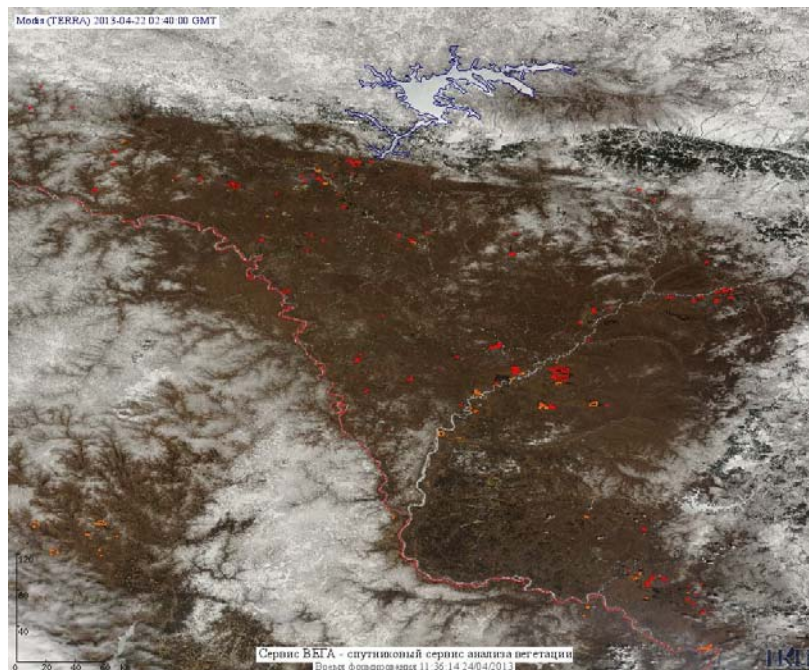

## Пожарная ситуация в России по спутниковым данным

(обзор ситуации за 22.04.2013)

**Всего за сутки 22.04.2013** на территории Российской Федерации (на всех видах территорий, включая сельскохозяйственные земли) по данным спутников Terra и Aqua наблюдался **724 природный пожара** с активным горением, на которых было зарегистрировано **1723 горячие точки**.

По предварительной оценке огнем могло быть затронуто около 8,6 тыс га территории, покрытой лесом.

**Для сравнения: 22.04.2012 года на территории России всего наблюдалось 573 природных пожара**, на которых была зарегистрирована 1651 горячая точка. Из них пожаров, затронувших территорию, покрытую лесом, было 294, на которых было детектировано 1142 горячие точки.

Максимальное число активных пожаров наблюдалось в Сибирском федеральном округе (244), в том числе, на территории Омской области (144). На них было зарегистрировано 855 (Сибирский федеральный округ) и 534 (Омская область) горячих точек.

Огнем было затронуто около 21 тыс га территории, покрытой лесом.

Рис.1. Пожары в Приморском крае

**Рис.2. Пожары в Амурской области**

**Рис.3. Пожары в Челябинской области**

**Рис.4. Пожары в Омской области**