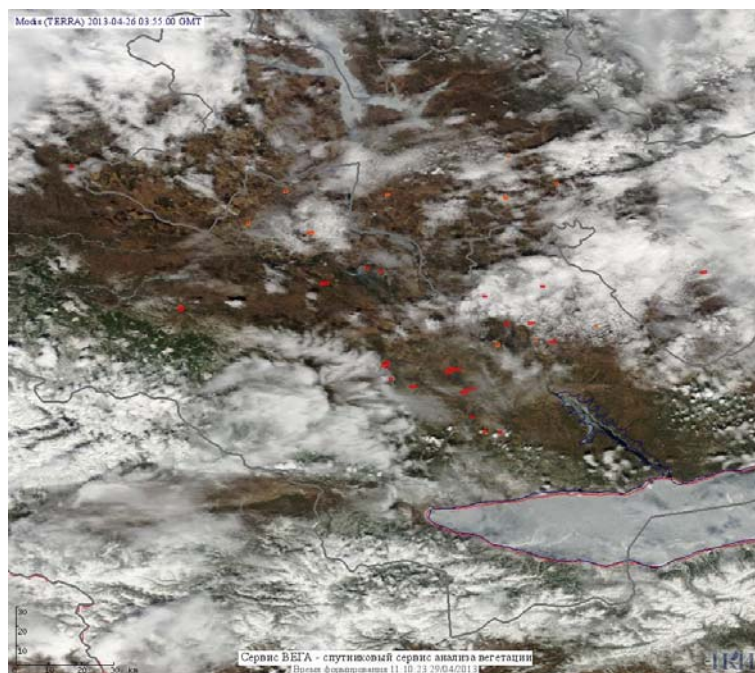

Пожарная ситуация в России по спутниковым данным

(обзор ситуации за 26.04.2013)

Всего за сутки 26.04.2013 на территории Российской Федерации (на всех видах территорий, включая сельскохозяйственные земли) по данным спутников Terra и Aqua наблюдалось **426 природных пожаров** с активным горением, на которых была зарегистрирована **996 горячих точек**.

По предварительной оценке огнем могло быть затронуто около 7,7 тыс га территории, покрытой лесом.

Для сравнения: 26.04.2012 года на территории России всего наблюдалось 413 природных пожаров, на которых было зарегистрировано 919 горячих точек. Из них пожаров, затронувших территорию, покрытую лесом, было 136, на которых было детектировано 412 горячих точек.

Максимальное число активных пожаров наблюдалось в Сибирском федеральном округе (140), в том числе, на территории Омской области (47). На них было зарегистрировано 364 (Сибирский федеральный округ) и 134 (Омская область) горячих точек.

Огнем было затронуто около 15 тыс га территории, покрытой лесом.

Рис.1. Пожары в Амурской области

Рис.2. Пожары в Хабаровском крае

Рис.3. Пожары в Иркутской области

Рис 4. Пожары в Новосибирской области

(Информация подготовлена на основе данных центров приема НИЦ "Планета" (<http://planet.iitp.ru/index1.html>), спутникового сервиса ВЕГА (<http://vega.smislab.ru/>) и открытых зарубежных источников)