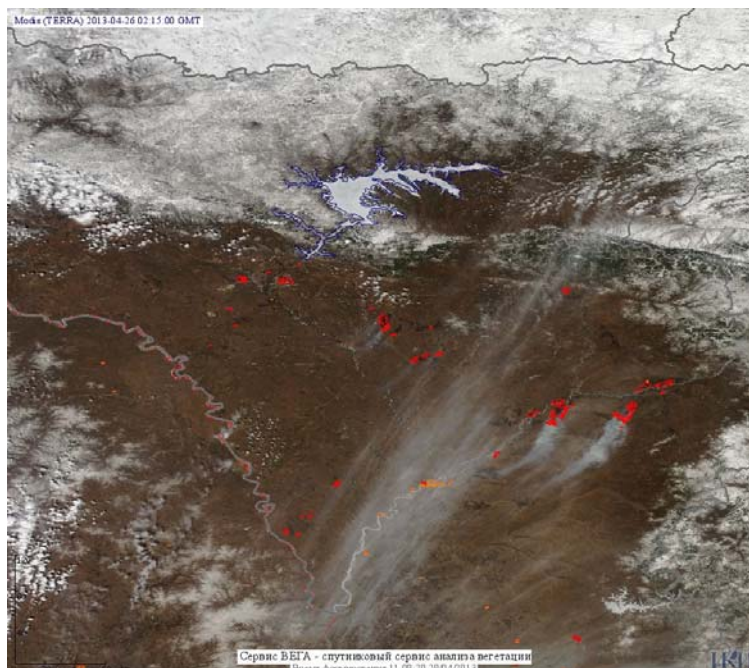

Пожарная ситуация в России по спутниковым данным

(обзор ситуации за 26.04.2013)

Всего за сутки 26.04.2013 на территории Российской Федерации (на всех видах территорий, включая сельскохозяйственные земли) по данным спутников Terra и Aqua наблюдалось **426 природных пожаров** с активным горением, на которых была зарегистрирована **996 горячих точек**.

По предварительной оценке огнем могло быть затронуто около 7,7 тыс га территории, покрытой лесом.

Для сравнения: 26.04.2012 года на территории России всего наблюдалось 413 природных пожаров, на которых было зарегистрировано 919 горячих точек. Из них пожаров, затронувших территорию, покрытую лесом, было 136, на которых было детектировано 412 горячих точек.

Максимальное число активных пожаров наблюдалось в Сибирском федеральном округе (140), в том числе, на территории Омской области (47). На них было зарегистрировано 364 (Сибирский федеральный округ) и 134 (Омская область) горячих точек.

Огнем было затронуто около 15 тыс га территории, покрытой лесом.

Рис.1. Пожары в Амурской области

Рис.2. Пожары в Хабаровском крае

Рис.3. Пожары в Иркутской области

Рис 4. Пожары в Новосибирской области

(Информация подготовлена на основе данных центров приема НИЦ "Планета" (<http://planet.iitp.ru/index1.html>), спутникового сервиса ВЕГА (<http://vega.smislab.ru/>) и открытых зарубежных источников)