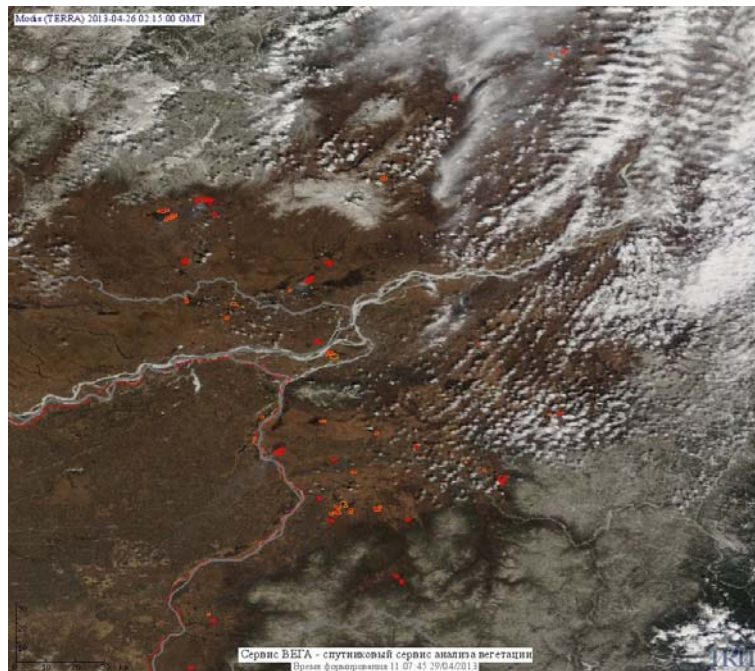

Пожарная ситуация в России по спутниковым данным

(обзор ситуации за 26.04.2013)

Всего за сутки 26.04.2013 на территории Российской Федерации (на всех видах территорий, включая сельскохозяйственные земли) по данным спутников Terra и Aqua наблюдалось **426 природных пожаров** с активным горением, на которых была зарегистрирована **996 горячих точек**.

По предварительной оценке огнем могло быть затронуто около 7,7 тыс га территории, покрытой лесом.

Для сравнения: 26.04.2012 года на территории России всего наблюдалось 413 природных пожаров, на которых было зарегистрировано 919 горячих точек. Из них пожаров, затронувших территорию, покрытую лесом, было 136, на которых было детектировано 412 горячих точек.

Максимальное число активных пожаров наблюдалось в Сибирском федеральном округе (140), в том числе, на территории Омской области (47). На них было зарегистрировано 364 (Сибирский федеральный округ) и 134 (Омская область) горячих точек.

Огнем было затронуто около 15 тыс га территории, покрытой лесом.

Рис.1. Пожары в Амурской области

Рис.2. Пожары в Хабаровском крае

Рис.3. Пожары в Иркутской области

Рис 4. Пожары в Новосибирской области

(Информация подготовлена на основе данных центров приема НИЦ "Планета" (<http://planet.iitp.ru/index1.html>), спутникового сервиса ВЕГА (<http://vega.smislab.ru/>) и открытых зарубежных источников)