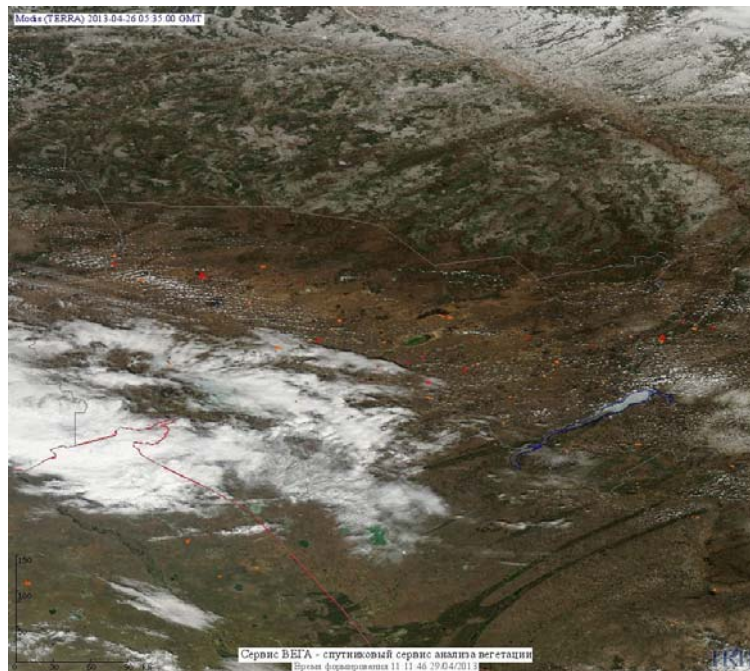

Пожарная ситуация в России по спутниковым данным

(обзор ситуации за 26.04.2013)

Всего за сутки 26.04.2013 на территории Российской Федерации (на всех видах территорий, включая сельскохозяйственные земли) по данным спутников Terra и Aqua наблюдалось **426 природных пожаров** с активным горением, на которых была зарегистрирована **996 горячих точек**.

По предварительной оценке огнем могло быть затронуто около 7,7 тыс га территории, покрытой лесом.

Для сравнения: 26.04.2012 года на территории России всего наблюдалось 413 природных пожаров, на которых было зарегистрировано 919 горячих точек. Из них пожаров, затронувших территорию, покрытую лесом, было 136, на которых было детектировано 412 горячих точек.

Максимальное число активных пожаров наблюдалось в Сибирском федеральном округе (140), в том числе, на территории Омской области (47). На них было зарегистрировано 364 (Сибирский федеральный округ) и 134 (Омская область) горячих точек.

Огнем было затронуто около 15 тыс га территории, покрытой лесом.

Рис.1. Пожары в Амурской области

Рис.2. Пожары в Хабаровском крае

Рис.3. Пожары в Иркутской области

Рис 4. Пожары в Новосибирской области

(Информация подготовлена на основе данных центров приема НИЦ "Планета" (<http://planet.iitp.ru/index1.html>), спутникового сервиса ВЕГА (<http://vega.smislab.ru/>) и открытых зарубежных источников)