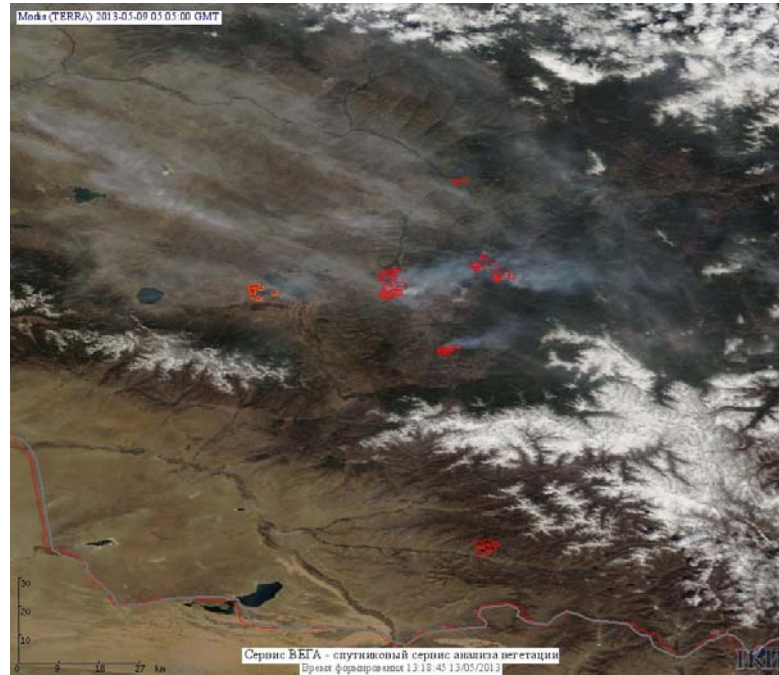

## Пожарная ситуация в России по спутниковым данным

(обзор ситуации за 09.05.2013)

**Всего за сутки 09.05.2013** на территории Российской Федерации (на всех видах территорий, включая сельскохозяйственные земли) по данным спутников Terra и Aqua наблюдалось **322 природных пожара** с активным горением, на которых было зарегистрировано **716 горячих точек**.

По предварительной оценке огнем могло быть затронуто около 5 тыс га территории, покрытой лесом.

**Для сравнения: 09.05.2012** года на территории России всего наблюдалось **315 природных пожаров**, на которых было зарегистрировано 2185 горячих точек. Из них пожаров, затронувших территорию, покрытую лесом, было 226, на которых было детектировано 2008 горячих точек.

Максимальное число активных пожаров наблюдалось в Сибирском федеральном округе (198), в том числе, на территории Забайкальского края (105). На них было зарегистрировано 1359 (Сибирский федеральный округ) и 1011 (Забайкальский край) горячих точек.

Огнем было затронуто около 228 тыс га территории, покрытой лесом.

Рис.1. Пожары в Приморском крае.

**Рис.2. Пожары в Республике Тыва**

**Рис.3. Пожары в Псковской области**

**Рис.4. Пожары в Хабаровском крае**