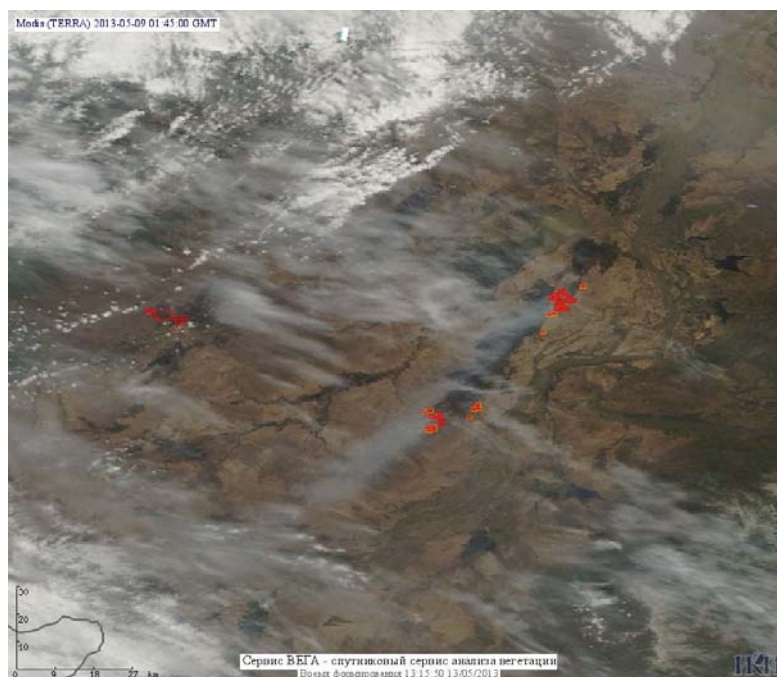

## Пожарная ситуация в России по спутниковым данным

(обзор ситуации за 09.05.2013)

**Всего за сутки 09.05.2013** на территории Российской Федерации (на всех видах территорий, включая сельскохозяйственные земли) по данным спутников Terra и Aqua наблюдалось **322 природных пожара** с активным горением, на которых было зарегистрировано **716 горячих точек**.

По предварительной оценке огнем могло быть затронуто около 5 тыс га территории, покрытой лесом.

**Для сравнения: 09.05.2012** года на территории России всего наблюдалось **315 природных пожаров**, на которых было зарегистрировано 2185 горячих точек. Из них пожаров, затронувших территорию, покрытую лесом, было 226, на которых было детектировано 2008 горячих точек.

Максимальное число активных пожаров наблюдалось в Сибирском федеральном округе (198), в том числе, на территории Забайкальского края (105). На них было зарегистрировано 1359 (Сибирский федеральный округ) и 1011 (Забайкальский край) горячих точек.

Огнем было затронуто около 228 тыс га территории, покрытой лесом.

Рис.1. Пожары в Приморском крае.

**Рис.2. Пожары в Республике Тыва**

**Рис.3. Пожары в Псковской области**

**Рис.4. Пожары в Хабаровском крае**