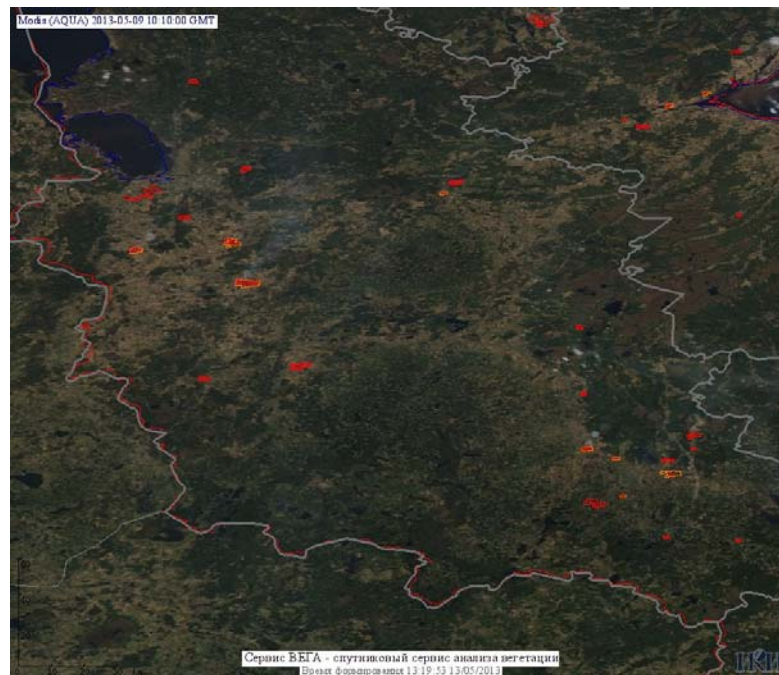

По предварительной оценке огнем могло быть затронуто около 5 тыс га территории, покрытой лесом.

**Для сравнения: 09.05.2012** года на территории России всего наблюдалось **315 природных пожаров**, на которых было зарегистрировано 2185 горячих точек. Из них пожаров, затронувших территорию, покрытую лесом, было 226, на которых было детектировано 2008 горячих точек.

Максимальное число активных пожаров наблюдалось в Сибирском федеральном округе (198), в том числе, на территории Забайкальского края (105). На них было зарегистрировано 1359 (Сибирский федеральный округ) и 1011 (Забайкальский край) горячих точек.

Огнем было затронуто около 228 тыс га территории, покрытой лесом.

Рис.1. Пожары в Приморском крае.

**Рис.2. Пожары в Республике Тыва**

**Рис.3. Пожары в Псковской области**

**Рис.4. Пожары в Хабаровском крае**

**Рис.5. Пожары в Смоленской области**

(Информация подготовлена на основе данных центров приема НИЦ "Планета" (<http://planet.iitp.ru/index1.html>), спутникового сервиса ВЕГА (<http://vega.smlslab.ru/>) и открытых зарубежных источников)