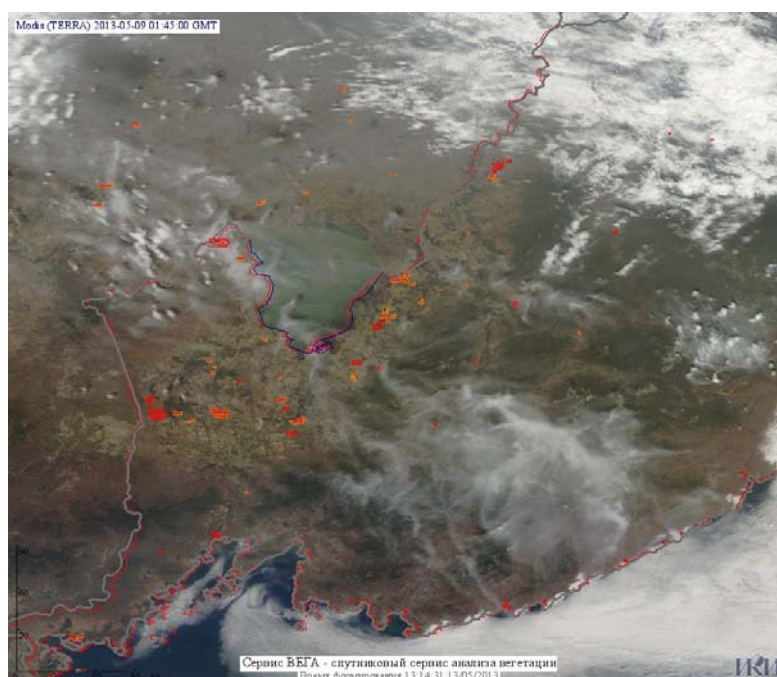

## Пожарная ситуация в России по спутниковым данным

(обзор ситуации за 09.05.2013)

**Всего за сутки 09.05.2013** на территории Российской Федерации (на всех видах территорий, включая сельскохозяйственные земли) по данным спутников Terra и Aqua наблюдалось **322 природных пожара** с активным горением, на которых было зарегистрировано **716 горячих точек**.

По предварительной оценке огнем могло быть затронуто около 5 тыс га территории, покрытой лесом.

**Для сравнения: 09.05.2012** года на территории России всего наблюдалось **315 природных пожаров**, на которых было зарегистрировано 2185 горячих точек. Из них пожаров, затронувших территорию, покрытую лесом, было 226, на которых было детектировано 2008 горячих точек.

Максимальное число активных пожаров наблюдалось в Сибирском федеральном округе (198), в том числе, на территории Забайкальского края (105). На них было зарегистрировано 1359 (Сибирский федеральный округ) и 1011 (Забайкальский край) горячих точек.

Огнем было затронуто около 228 тыс га территории, покрытой лесом.

Рис.1. Пожары в Приморском крае.

**Рис.2. Пожары в Республике Тыва**

**Рис.3. Пожары в Псковской области**

**Рис.4. Пожары в Хабаровском крае**