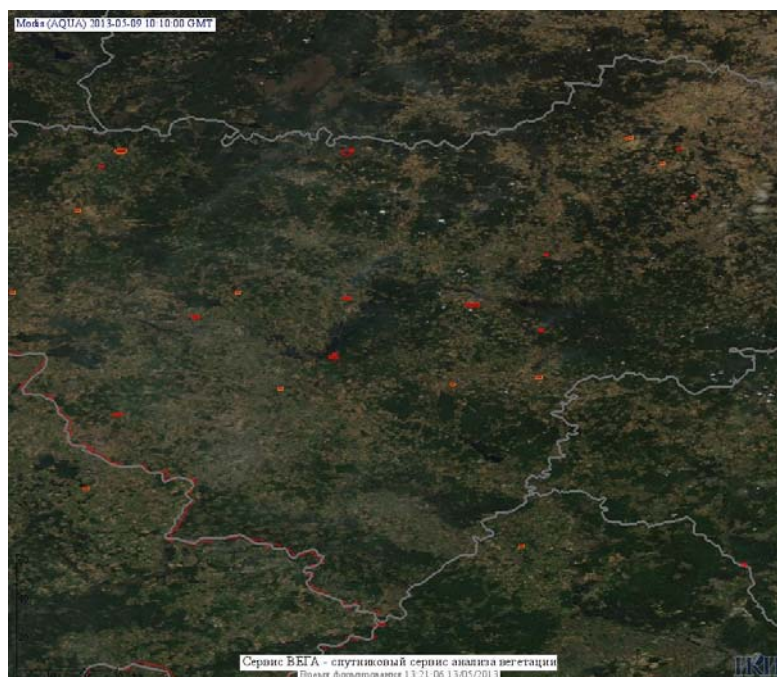

## Пожарная ситуация в России по спутниковым данным

(обзор ситуации за 09.05.2013)

**Всего за сутки 09.05.2013** на территории Российской Федерации (на всех видах территорий, включая сельскохозяйственные земли) по данным спутников Terra и Aqua наблюдалось **322 природных пожара** с активным горением, на которых было зарегистрировано **716 горячих точек**.

По предварительной оценке огнем могло быть затронуто около 5 тыс га территории, покрытой лесом.

**Для сравнения: 09.05.2012** года на территории России всего наблюдалось **315 природных пожаров**, на которых было зарегистрировано 2185 горячих точек. Из них пожаров, затронувших территорию, покрытую лесом, было 226, на которых было детектировано 2008 горячих точек.

Максимальное число активных пожаров наблюдалось в Сибирском федеральном округе (198), в том числе, на территории Забайкальского края (105). На них было зарегистрировано 1359 (Сибирский федеральный округ) и 1011 (Забайкальский край) горячих точек.

Огнем было затронуто около 228 тыс га территории, покрытой лесом.

Рис.1. Пожары в Приморском крае.

**Рис.2. Пожары в Республике Тыва**

**Рис.3. Пожары в Псковской области**

**Рис.4. Пожары в Хабаровском крае**