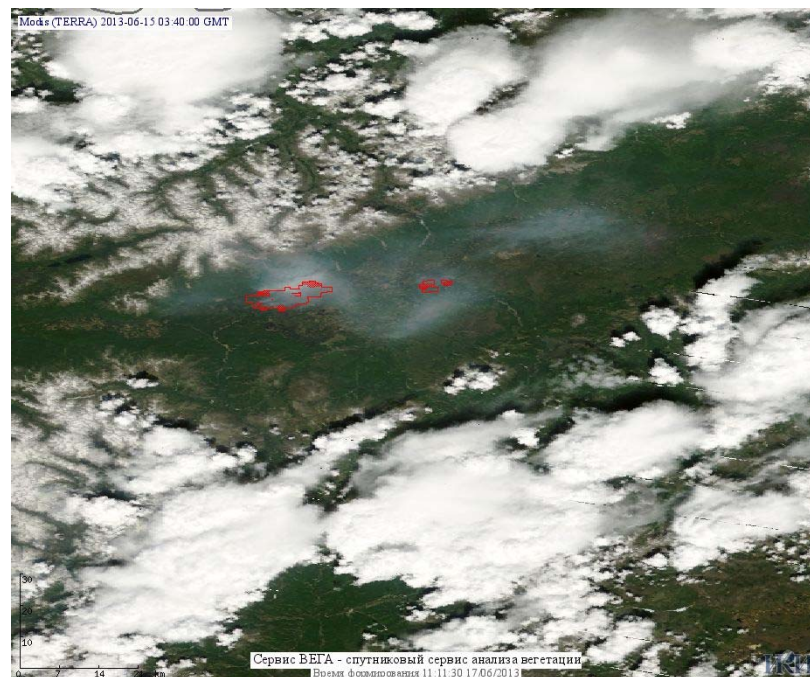

Рис. 2 Пожары в Республике Бурятия

(Информация подготовлена на основе данных центров приема НИЦ "Планета" (<http://planet.iitp.ru/index1.html>), спутникового сервиса ВЕГА (<http://vega.smislab.ru/>) и открытых зарубежных источников)