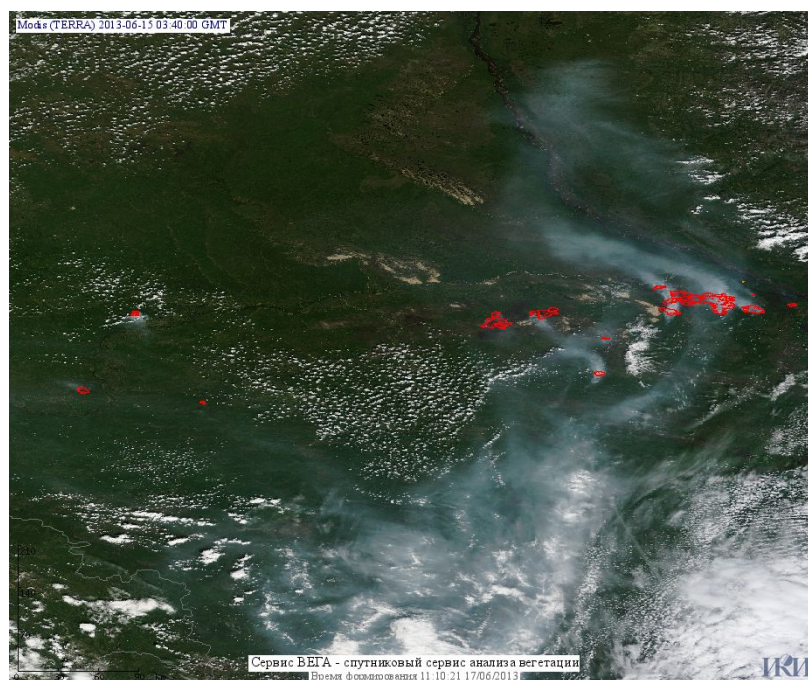

## Пожарная ситуация в России по спутниковым данным

(обзор ситуации за 15.06.2013)

**Всего за сутки 15.06.2013** на территории Российской Федерации (на всех видах территорий, включая сельскохозяйственные земли) по данным спутников Terra и Aqua наблюдалось **73 природных пожара** с активным горением, на которых было зарегистрировано **408 горячих точек**.

В том числе было зарегистрировано **38 активных пожаров, затрагивающих территории, покрытые лесом (359 горячих точек)**.

Максимальное число пожаров наблюдалось в Республике Саха (Якутия) (23). На них было зарегистрировано 303 горячие точки.

Максимальное число активных пожаров наблюдалось в Дальневосточном федеральном округе (219), в том числе, на территории Республики Саха (Якутия) (98). На них было зарегистрировано 1533 (Дальневосточный федеральный округ) и 760 (Республика Саха (Якутия)) горячих точек.

Огнем было затронуто около 86 тыс га территории, покрытой лесом.

Рис. 1 Пожары в Республике Саха (Якутия)

**Рис. 2 Пожары в Республике Бурятия**

(Информация подготовлена на основе данных центров приема НИЦ "Планета" (<http://planet.iitp.ru/index1.html>), спутникового сервиса ВЕГА (<http://vega.smislab.ru/>) и открытых зарубежных источников)