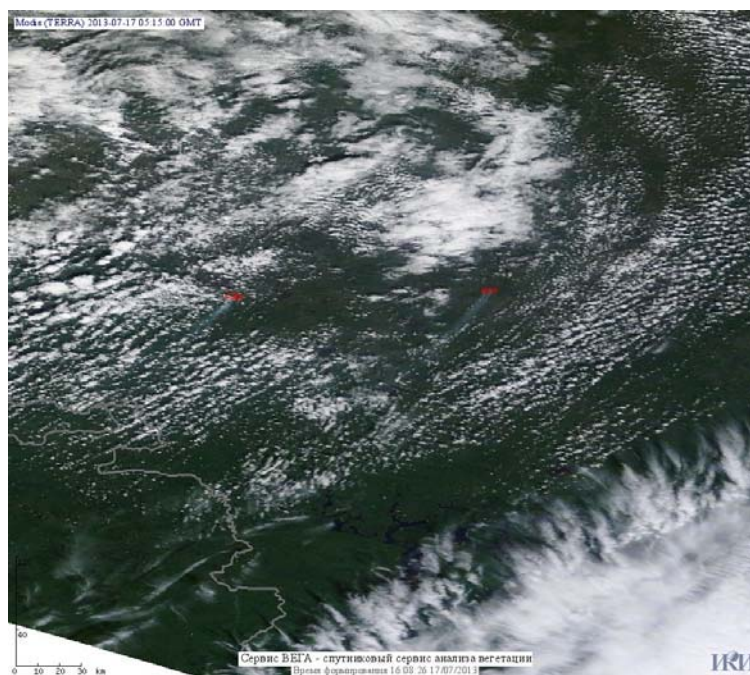

## Пожарная ситуация в России по спутниковым данным

(обзор ситуации за 17.07.2013)

**Всего за сутки 17.07.2013** на территории Российской Федерации (на всех видах территорий, включая сельскохозяйственные земли) по данным спутников Terra и Aqua наблюдалось **84 природных пожара** с активным горением, на которых было зарегистрировано **156 горячих точек**.

По предварительной оценке огнем могло быть затронуто около 0,7 тыс га территории, покрытой лесом.

**Для сравнения: 17.07.2012 года на территории России всего наблюдалось 450 природных пожаров**, на которых было зарегистрировано 2458 горячих точек. Из них пожаров, затронувших территорию, покрытую лесом, было 383, на которых было детектировано 2294 горячие точки.

Максимальное число активных пожаров наблюдалось в Сибирском федеральном округе (165), в том числе, на территории Томской области (97). На них было зарегистрировано 1008 (Сибирский федеральный округ) и 492 (Томская область) горячих точек.

Огнем было затронуто около 82 тыс га территории, покрытой лесом.

Рис. 1 Сельскохозяйственные палы в Краснодарском крае

**Рис. 2 Сельскохозяйственные палы в Красноярском крае**

**Рис. 3 Пожары в Ханты-Мансийском а.о. - Югра**