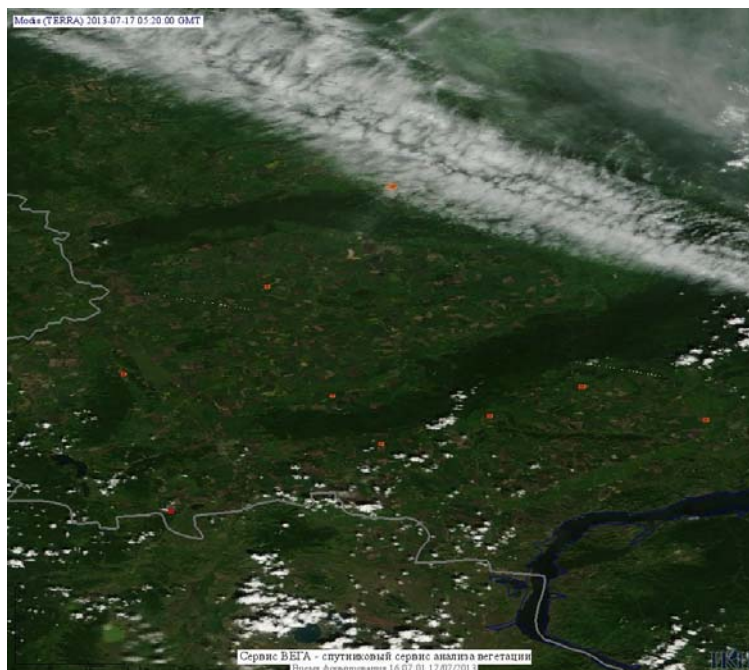

## Пожарная ситуация в России по спутниковым данным

(обзор ситуации за 17.07.2013)

**Всего за сутки 17.07.2013** на территории Российской Федерации (на всех видах территорий, включая сельскохозяйственные земли) по данным спутников Terra и Aqua наблюдалось **84 природных пожара** с активным горением, на которых было зарегистрировано **156 горячих точек**.

По предварительной оценке огнем могло быть затронуто около 0,7 тыс га территории, покрытой лесом.

**Для сравнения: 17.07.2012 года на территории России всего наблюдалось 450 природных пожаров**, на которых было зарегистрировано 2458 горячих точек. Из них пожаров, затронувших территорию, покрытую лесом, было 383, на которых было детектировано 2294 горячие точки.

Максимальное число активных пожаров наблюдалось в Сибирском федеральном округе (165), в том числе, на территории Томской области (97). На них было зарегистрировано 1008 (Сибирский федеральный округ) и 492 (Томская область) горячих точек.

Огнем было затронуто около 82 тыс га территории, покрытой лесом.

Рис. 1 Сельскохозяйственные палы в Краснодарском крае

**Рис. 2 Сельскохозяйственные палы в Красноярском крае**

**Рис. 3 Пожары в Ханты-Мансийском а.о. - Югра**