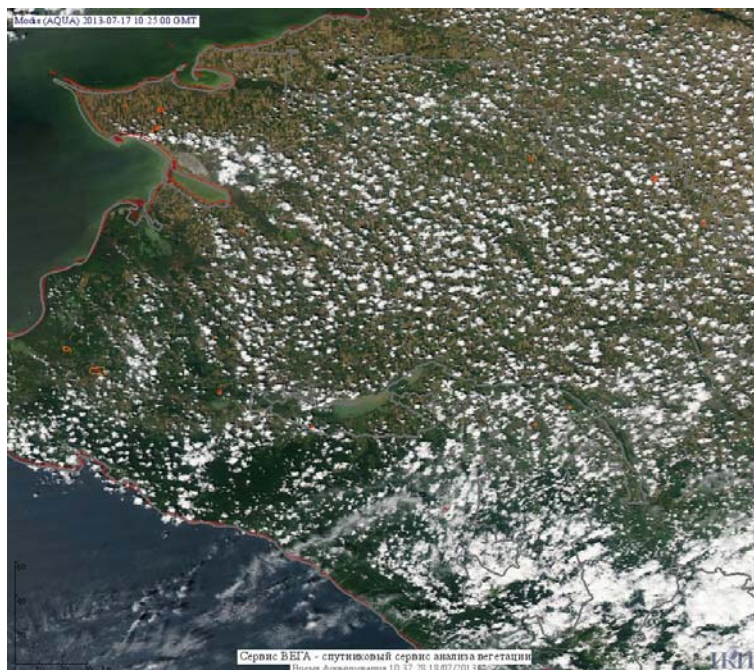

## Пожарная ситуация в России по спутниковым данным

(обзор ситуации за 17.07.2013)

**Всего за сутки 17.07.2013** на территории Российской Федерации (на всех видах территорий, включая сельскохозяйственные земли) по данным спутников Terra и Aqua наблюдалось **84 природных пожара** с активным горением, на которых было зарегистрировано **156 горячих точек**.

По предварительной оценке огнем могло быть затронуто около 0,7 тыс га территории, покрытой лесом.

**Для сравнения: 17.07.2012 года на территории России всего наблюдалось 450 природных пожаров**, на которых было зарегистрировано 2458 горячих точек. Из них пожаров, затронувших территорию, покрытую лесом, было 383, на которых было детектировано 2294 горячие точки.

Максимальное число активных пожаров наблюдалось в Сибирском федеральном округе (165), в том числе, на территории Томской области (97). На них было зарегистрировано 1008 (Сибирский федеральный округ) и 492 (Томская область) горячих точек.

Огнем было затронуто около 82 тыс га территории, покрытой лесом.

Рис. 1 Сельскохозяйственные палы в Краснодарском крае

**Рис. 2 Сельскохозяйственные палы в Красноярском крае**

**Рис. 3 Пожары в Ханты-Мансийском а.о. - Югра**