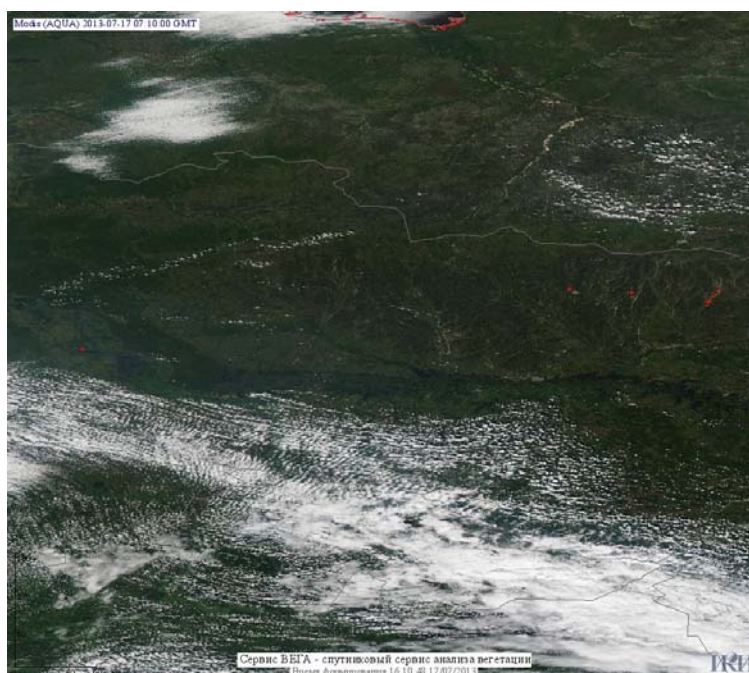

## Пожарная ситуация в России по спутниковым данным

(обзор ситуации за 17.07.2013)

**Всего за сутки 17.07.2013** на территории Российской Федерации (на всех видах территорий, включая сельскохозяйственные земли) по данным спутников Terra и Aqua наблюдалось **84 природных пожара** с активным горением, на которых было зарегистрировано **156 горячих точек**.

По предварительной оценке огнем могло быть затронуто около 0,7 тыс га территории, покрытой лесом.

**Для сравнения: 17.07.2012 года на территории России всего наблюдалось 450 природных пожаров**, на которых было зарегистрировано 2458 горячих точек. Из них пожаров, затронувших территорию, покрытую лесом, было 383, на которых было детектировано 2294 горячие точки.

Максимальное число активных пожаров наблюдалось в Сибирском федеральном округе (165), в том числе, на территории Томской области (97). На них было зарегистрировано 1008 (Сибирский федеральный округ) и 492 (Томская область) горячих точек.

Огнем было затронуто около 82 тыс га территории, покрытой лесом.

Рис. 1 Сельскохозяйственные палы в Краснодарском крае

**Рис. 2 Сельскохозяйственные палы в Красноярском крае**

**Рис. 3 Пожары в Ханты-Мансийском а.о. - Югра**