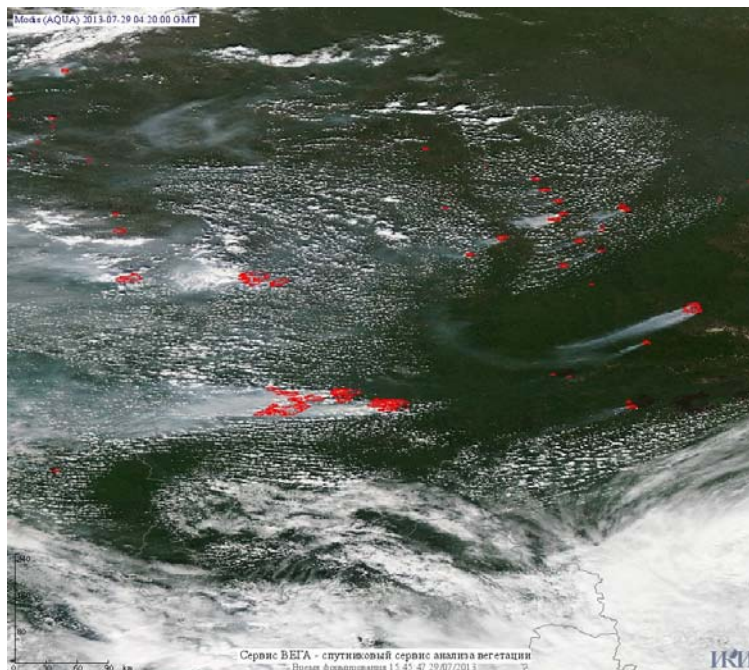

Рис. 4 Пожары в Республике Саха (Якутия)

(Информация подготовлена на основе данных центров приема НИЦ "Планета" (<http://planet.iitp.ru/index1.html>), спутникового сервиса ВЕГА (<http://vega.smislab.ru/>) и открытых зарубежных источников)