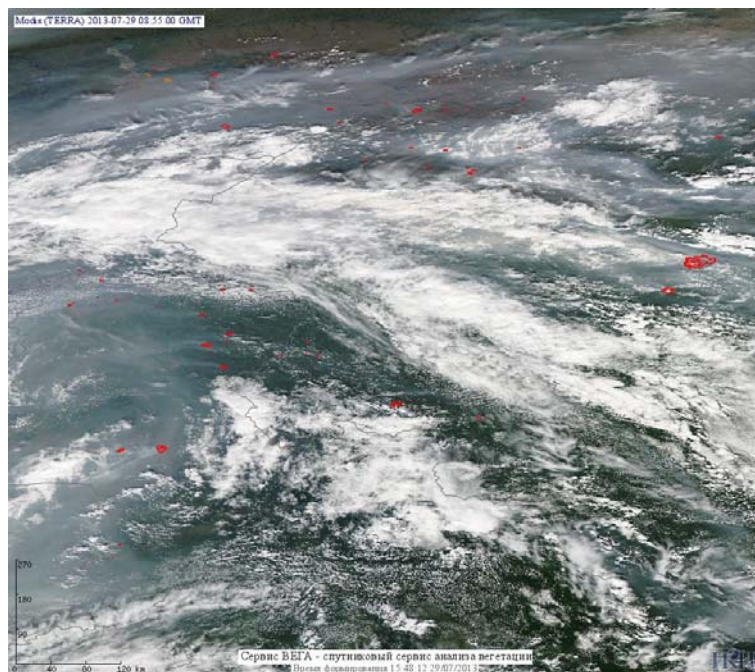

## Пожарная ситуация в России по спутниковым данным

(обзор ситуации за 29.07.2013)

**Всего за сутки 29.07.2013** на территории Российской Федерации (на всех видах территорий, включая сельскохозяйственные земли) по данным спутников Terra и Aqua наблюдалось **408 природных пожаров** с активным горением, на которых было зарегистрировано **3995 горячих точек**.

По предварительной оценке огнем могло быть затронуто около 128 тыс га территории, покрытой лесом.

**Для сравнения: 29.07.2012 года на территории России всего наблюдалось 519 природных пожаров**, на которых было зарегистрировано 4998 горячих точек. Из них пожаров, затронувших территорию, покрытую лесом, было 409, на которых было детектировано 4620 горячих точек.

Максимальное число активных пожаров наблюдалось в Сибирском федеральном округе (279), в том числе, на территории Красноярского края (202). На них было зарегистрировано 1914 (Сибирский федеральный округ) и 1668 (Красноярский край) горячих точек.

Огнем было затронуто около 251 тыс га территории, покрытой лесом.

Рис. 1 Пожары в Ямало-Ненецком а.о. и Ханты-Мансийском а.о. –Югра

**Рис. 2** Пожары в Ямало\_Ненецком а. о. и Ханты-Мансийском а.о. – Югра