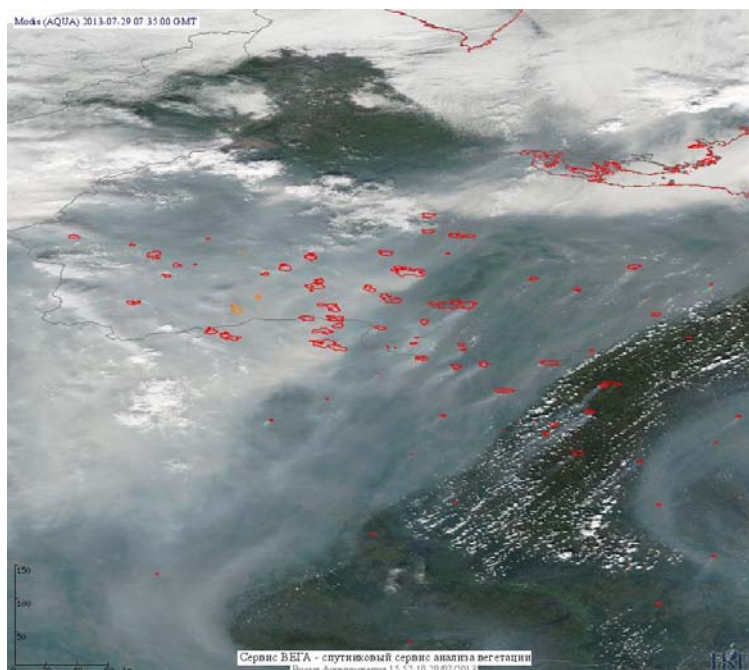

## Пожарная ситуация в России по спутниковым данным

(обзор ситуации за 29.07.2013)

**Всего за сутки 29.07.2013** на территории Российской Федерации (на всех видах территорий, включая сельскохозяйственные земли) по данным спутников Terra и Aqua наблюдалось **408 природных пожаров** с активным горением, на которых было зарегистрировано **3995 горячих точек**.

По предварительной оценке огнем могло быть затронуто около 128 тыс га территории, покрытой лесом.

**Для сравнения: 29.07.2012 года на территории России всего наблюдалось 519 природных пожаров**, на которых было зарегистрировано 4998 горячих точек. Из них пожаров, затронувших территорию, покрытую лесом, было 409, на которых было детектировано 4620 горячих точек.

Максимальное число активных пожаров наблюдалось в Сибирском федеральном округе (279), в том числе, на территории Красноярского края (202). На них было зарегистрировано 1914 (Сибирский федеральный округ) и 1668 (Красноярский край) горячих точек.

Огнем было затронуто около 251 тыс га территории, покрытой лесом.

Рис. 1 Пожары в Ямало-Ненецком а.о. и Ханты-Мансийском а.о. –Югра

**Рис. 2** Пожары в Ямало\_Ненецком а. о. и Ханты-Мансийском а.о. – Югра