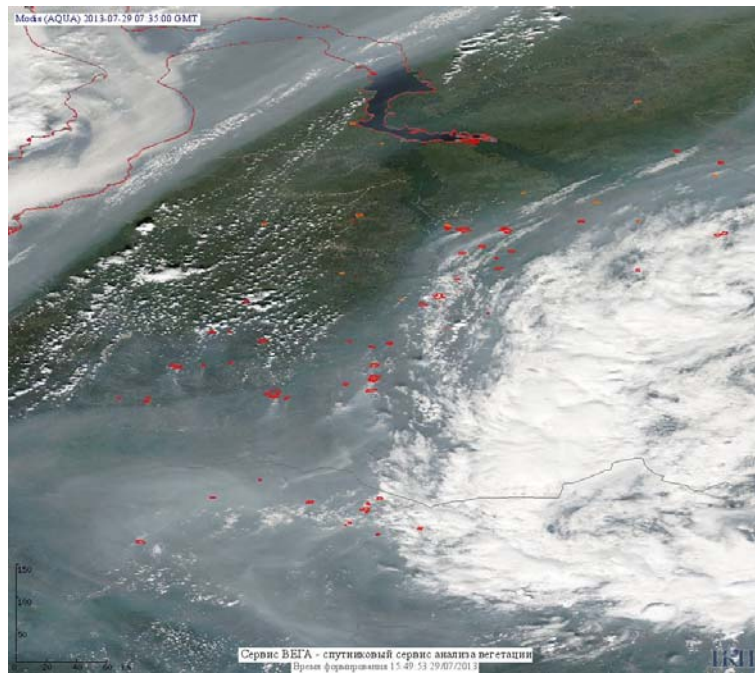

## Пожарная ситуация в России по спутниковым данным

(обзор ситуации за 29.07.2013)

**Всего за сутки 29.07.2013** на территории Российской Федерации (на всех видах территорий, включая сельскохозяйственные земли) по данным спутников Terra и Aqua наблюдалось **408 природных пожаров** с активным горением, на которых было зарегистрировано **3995 горячих точек**.

По предварительной оценке огнем могло быть затронуто около 128 тыс га территории, покрытой лесом.

**Для сравнения: 29.07.2012 года на территории России всего наблюдалось 519 природных пожаров**, на которых было зарегистрировано 4998 горячих точек. Из них пожаров, затронувших территорию, покрытую лесом, было 409, на которых было детектировано 4620 горячих точек.

Максимальное число активных пожаров наблюдалось в Сибирском федеральном округе (279), в том числе, на территории Красноярского края (202). На них было зарегистрировано 1914 (Сибирский федеральный округ) и 1668 (Красноярский край) горячих точек.

Огнем было затронуто около 251 тыс га территории, покрытой лесом.

Рис. 1 Пожары в Ямало-Ненецком а.о. и Ханты-Мансийском а.о. –Югра

**Рис. 2** Пожары в Ямало\_Ненецком а. о. и Ханты-Мансийском а.о. – Югра