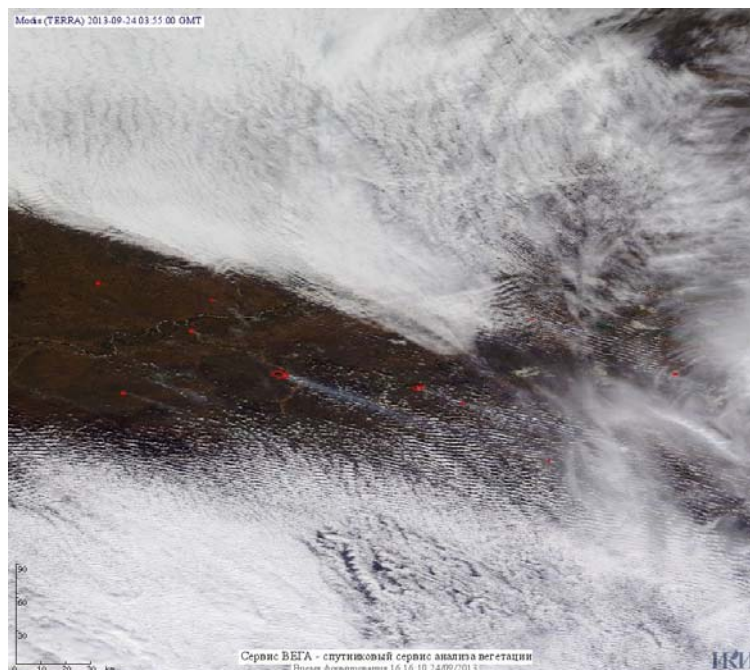

Пожарная ситуация в России по спутниковым данным

(обзор ситуации за 24.09.2013)

Всего за сутки 24.09.2013 на территории Российской Федерации (на всех видах территорий, включая сельскохозяйственные земли) по данным спутников Terra и Aqua наблюдалось **23 природных пожара** с активным горением, на которых было зарегистрировано **50 горячих точек**.

В том числе было зарегистрировано **15 активных пожаров, затрагивающих территории, покрытые лесом (36 горячих точек)**.

Максимальное число пожаров наблюдалось в Республике Саха (Якутия) (10). На них было зарегистрировано 25 горячих точек.

По предварительной оценке огнем могло быть затронуто около 500 га территории, покрытой лесом.

Для сравнения: 24.09.2012 года на территории России всего наблюдалось **230 природных пожаров**, на которых были зарегистрированы 943 горячие точки. Из них пожаров, затронувших территорию, покрытую лесом, было 112, на которых было детектировано 580 горячих точек.

Максимальное число активных пожаров наблюдалось в Дальневосточном федеральном округе (201), в том числе, на территории Республики Саха (Якутия) (198). На них было зарегистрировано 861 (Дальневосточный федеральный округ) и 857 (Республика Саха (Якутия)) горячих точек.

Огнем было затронуто около 2,5 тыс га территории, покрытой лесом.

Рис. 1 Пожары в Республике Саха (Якутия)