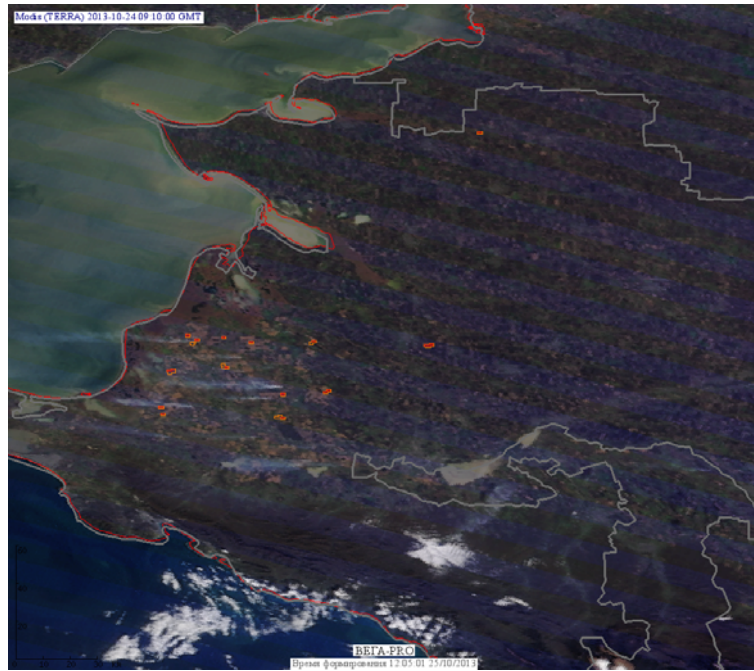

## Пожарная ситуация в России по спутниковым данным

(обзор ситуации за 24.10.2013)

**Всего за сутки 24.10.2013** на территории Российской Федерации (на всех видах территорий, включая сельскохозяйственные земли) по данным спутников Terra и Aqua наблюдалось **54 природных пожара** с активным горением, на которых было зарегистрировано **100 горячих точек**.

В том числе было зарегистрировано **14 активных пожаров, затрагивающих территории, покрытые лесом (23 горячие точки)**.

Максимальное число пожаров наблюдалось в Приморском крае (21). На них были зарегистрированы 43 горячие точки.

По предварительной оценке огнем могло быть затронуто около 410 га территории, покрытой лесом

**Для сравнения: 24.10.2012 года на территории России всего наблюдалось 7 природных пожаров**, на которых было зарегистрировано 9 горячих точек. Из них пожаров, затронувших территорию, покрытую лесом, было 2, на которых были детектированы 4 горячие точки.

Огнем было затронуто около 80 га территории, покрытой лесом.

Рис. 1 Пожары в Приморском крае

**Рис. 2 Сельскохозяйственные палы в Краснодарском крае**

(Информация подготовлена на основе данных центров приема НИЦ "Планета" (<http://planet.iitp.ru/index1.html>), спутникового сервиса ВЕГА (<http://vega.smislab.ru/>) и открытых зарубежных источников)