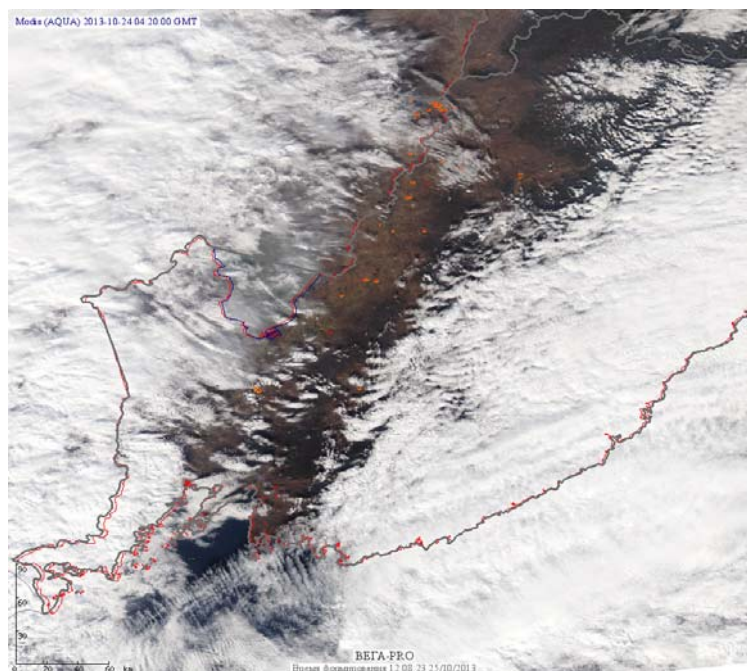

## Пожарная ситуация в России по спутниковым данным

(обзор ситуации за 24.10.2013)

**Всего за сутки 24.10.2013** на территории Российской Федерации (на всех видах территорий, включая сельскохозяйственные земли) по данным спутников Terra и Aqua наблюдалось **54 природных пожара** с активным горением, на которых было зарегистрировано **100 горячих точек**.

В том числе было зарегистрировано **14 активных пожаров, затрагивающих территории, покрытые лесом (23 горячие точки)**.

Максимальное число пожаров наблюдалось в Приморском крае (21). На них были зарегистрированы 43 горячие точки.

По предварительной оценке огнем могло быть затронуто около 410 га территории, покрытой лесом

**Для сравнения: 24.10.2012 года на территории России всего наблюдалось 7 природных пожаров**, на которых было зарегистрировано 9 горячих точек. Из них пожаров, затронувших территорию, покрытую лесом, было 2, на которых были детектированы 4 горячие точки.

Огнем было затронуто около 80 га территории, покрытой лесом.

Рис. 1 Пожары в Приморском крае

**Рис. 2 Сельскохозяйственные палы в Краснодарском крае**

(Информация подготовлена на основе данных центров приема НИЦ "Планета" (<http://planet.iitp.ru/index1.html>), спутникового сервиса ВЕГА (<http://vega.smislab.ru/>) и открытых зарубежных источников)