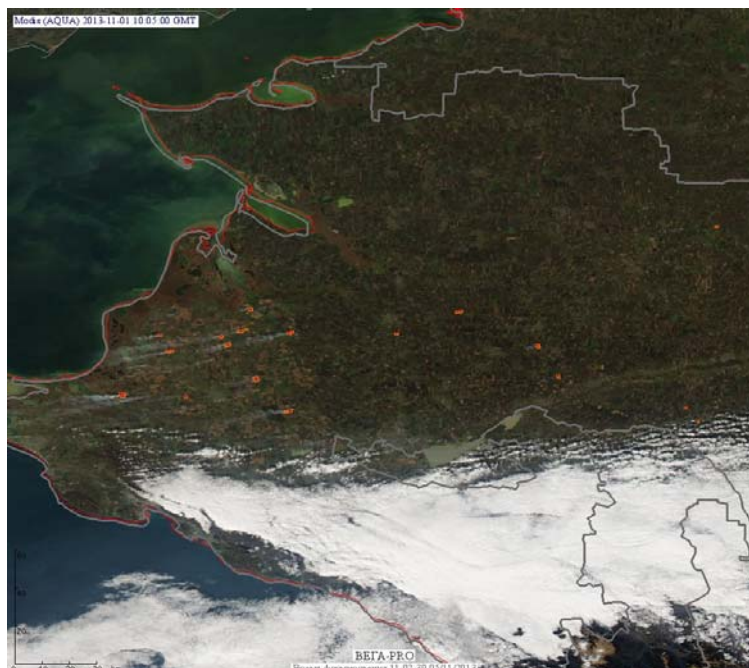

## Пожарная ситуация в России по спутниковым данным

(обзор ситуации за 01.11.2013)

**Всего за сутки 01.11.2013** на территории Российской Федерации (на всех видах территорий, включая сельскохозяйственные земли) по данным спутников Terra и Aqua наблюдалось **36 природных пожаров** с активным горением, на которых было зарегистрировано **59 горячих точек**.

По предварительной оценке огнем могло быть затронуто около 190 га территории, покрытой лесом

**Для сравнения: 01.11.2012 года на территории России всего наблюдалось 17 природных пожаров**, на которых было зарегистрировано 32 горячие точки. Из них пожаров, затронувших территорию, покрытую лесом, было 3, на которых было детектировано 7 горячих точек.

Максимальное число активных пожаров наблюдалось в Дальневосточном федеральном округе (11), в том числе, на территории Приморского края (7). На них было зарегистрировано 20 (Дальневосточный федеральный округ) и 14 (Приморский край) горячих точек.

Огнем было затронуто около 80 га территории, покрытой лесом.

Рис.1. Пожары в Краснодарском крае

(Информация подготовлена на основе данных центров приема НИЦ "Планета" (<http://planet.iitp.ru/index1.html>), спутникового сервиса ВЕГА (<http://vega.smislab.ru/>) и открытых зарубежных источников)