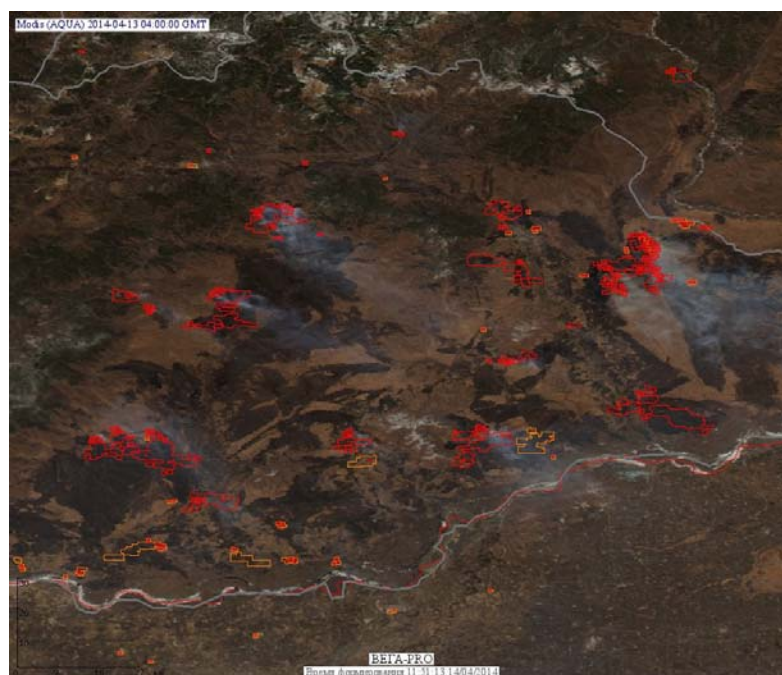

Пожарная ситуация в России по спутниковым данным

(обзор ситуации за 13.04.2014)

Всего за сутки 13.04.2014 на территории Российской Федерации (на всех видах территорий, включая сельскохозяйственные земли) по данным спутников Terra и Aqua наблюдалось **814 природных пожаров** с активным горением, на которых было зарегистрировано **2305 горячих точек**.

По предварительной оценке огнем могло быть затронуто около 15 тыс га территории, покрытой лесом.

Для сравнения: 13.04.2013 года на территории России всего наблюдалось **67 природных пожаров**, на которых было зарегистрировано 129 горячих точек. Из них пожаров, затронувших территорию, покрытую лесом, было 14, на которых было детектировано 30 горячих точек.

Максимальное число активных пожаров наблюдалось в Центральном федеральном округе (24), в том числе, на территории Тамбовской области (12). На них было зарегистрировано 40 (Центральный федеральный округ) и 24 (Тамбовская область) горячих точек.

Огнем было затронуто около 280 га территории, покрытой лесом.

Рис. 1 Пожары в Приморском крае

Рис. 2 Пожары в Амурской области

Рис. 3 Пожары в Еврейской автономной области

Рис. 4 Пожары в Хабаровском крае