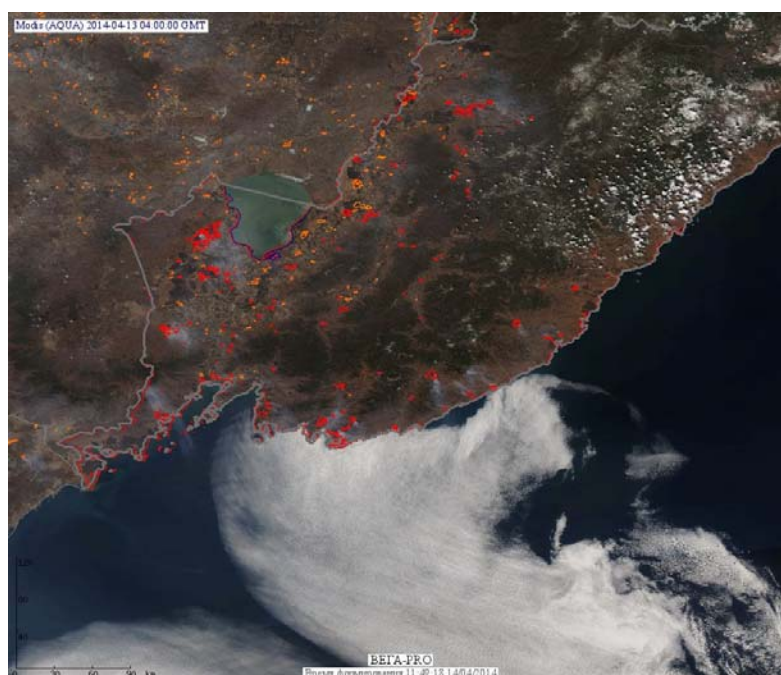

Пожарная ситуация в России по спутниковым данным

(обзор ситуации за 13.04.2014)

Всего за сутки 13.04.2014 на территории Российской Федерации (на всех видах территорий, включая сельскохозяйственные земли) по данным спутников Terra и Aqua наблюдалось **814 природных пожаров** с активным горением, на которых было зарегистрировано **2305 горячих точек**.

По предварительной оценке огнем могло быть затронуто около 15 тыс га территории, покрытой лесом.

Для сравнения: 13.04.2013 года на территории России всего наблюдалось **67 природных пожаров**, на которых было зарегистрировано 129 горячих точек. Из них пожаров, затронувших территорию, покрытую лесом, было 14, на которых было детектировано 30 горячих точек.

Максимальное число активных пожаров наблюдалось в Центральном федеральном округе (24), в том числе, на территории Тамбовской области (12). На них было зарегистрировано 40 (Центральный федеральный округ) и 24 (Тамбовская область) горячих точек.

Огнем было затронуто около 280 га территории, покрытой лесом.

Рис. 1 Пожары в Приморском крае

Рис. 2 Пожары в Амурской области

Рис. 3 Пожары в Еврейской автономной области

Рис. 4 Пожары в Хабаровском крае