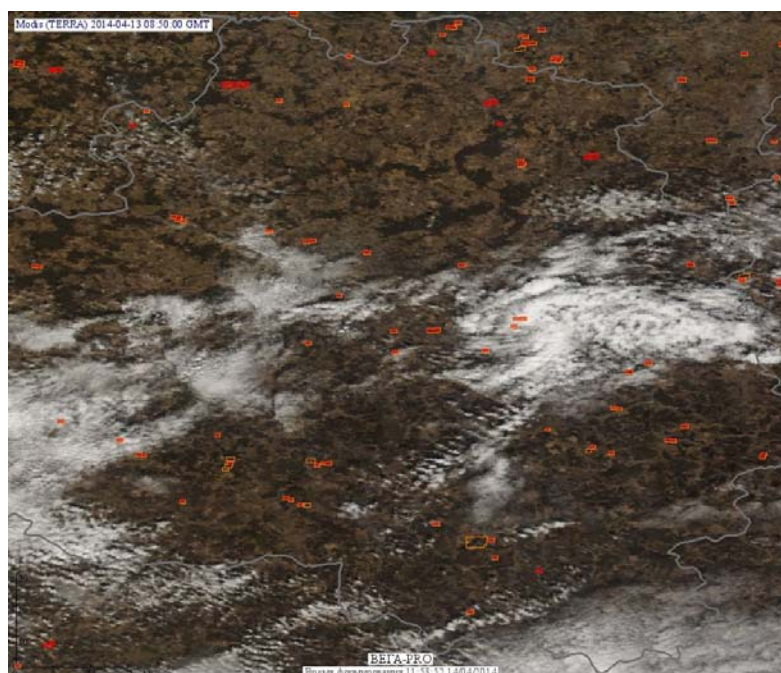

Рис. 6 Пожары в Тульской области

(Информация подготовлена на основе данных центров приема НИЦ "Планета" (<http://planet.iitp.ru/index1.html>), спутникового сервиса ВЕГА (<http://vega.smislab.ru/>) и открытых зарубежных источников)