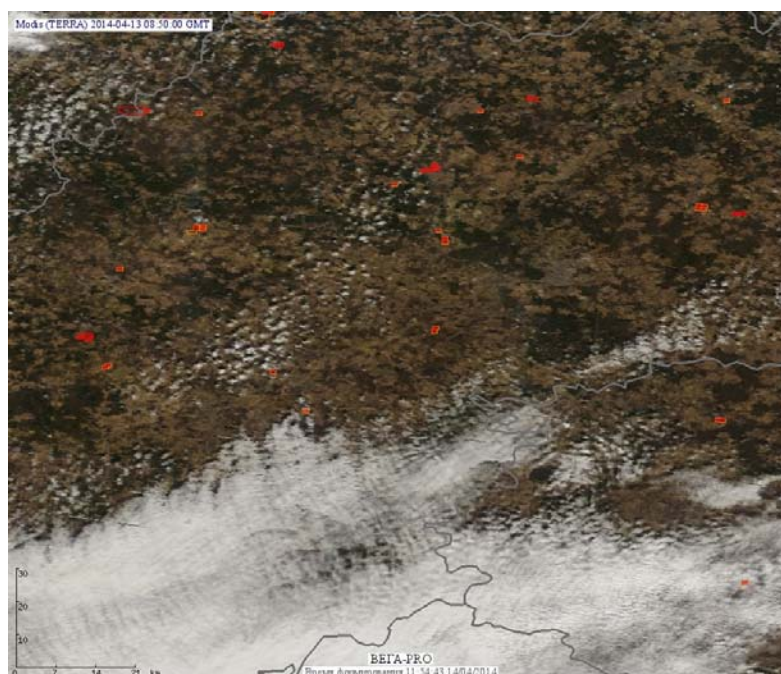

Пожарная ситуация в России по спутниковым данным

(обзор ситуации за 13.04.2014)

Всего за сутки 13.04.2014 на территории Российской Федерации (на всех видах территорий, включая сельскохозяйственные земли) по данным спутников Terra и Aqua наблюдалось **814 природных пожаров** с активным горением, на которых было зарегистрировано **2305 горячих точек**.

По предварительной оценке огнем могло быть затронуто около 15 тыс га территории, покрытой лесом.

Для сравнения: 13.04.2013 года на территории России всего наблюдалось **67 природных пожаров**, на которых было зарегистрировано 129 горячих точек. Из них пожаров, затронувших территорию, покрытую лесом, было 14, на которых было детектировано 30 горячих точек.

Максимальное число активных пожаров наблюдалось в Центральном федеральном округе (24), в том числе, на территории Тамбовской области (12). На них было зарегистрировано 40 (Центральный федеральный округ) и 24 (Тамбовская область) горячих точек.

Огнем было затронуто около 280 га территории, покрытой лесом.

Рис. 1 Пожары в Приморском крае

Рис. 2 Пожары в Амурской области

Рис. 3 Пожары в Еврейской автономной области

Рис. 4 Пожары в Хабаровском крае