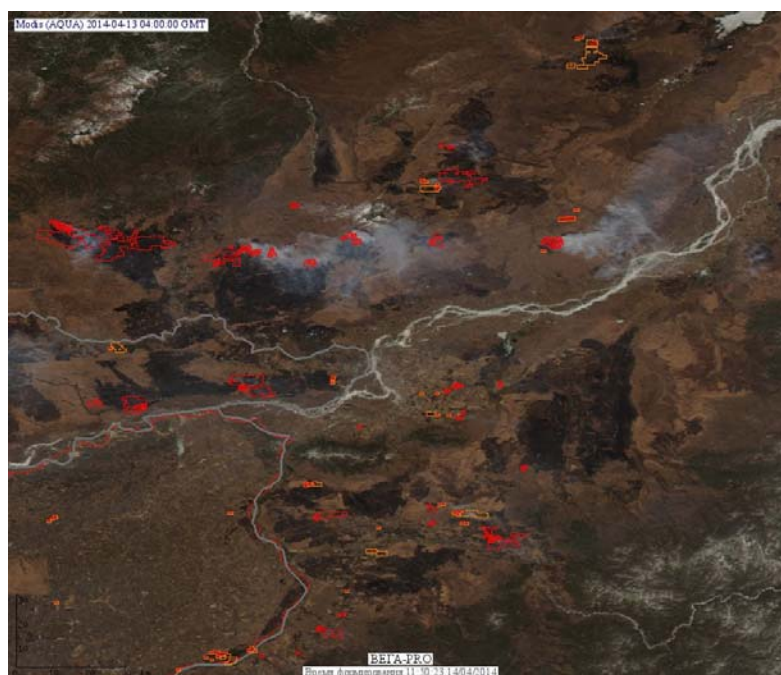

Пожарная ситуация в России по спутниковым данным

(обзор ситуации за 13.04.2014)

Всего за сутки 13.04.2014 на территории Российской Федерации (на всех видах территорий, включая сельскохозяйственные земли) по данным спутников Terra и Aqua наблюдалось **814 природных пожаров** с активным горением, на которых было зарегистрировано **2305 горячих точек**.

По предварительной оценке огнем могло быть затронуто около 15 тыс га территории, покрытой лесом.

Для сравнения: 13.04.2013 года на территории России всего наблюдалось **67 природных пожаров**, на которых было зарегистрировано 129 горячих точек. Из них пожаров, затронувших территорию, покрытую лесом, было 14, на которых было детектировано 30 горячих точек.

Максимальное число активных пожаров наблюдалось в Центральном федеральном округе (24), в том числе, на территории Тамбовской области (12). На них было зарегистрировано 40 (Центральный федеральный округ) и 24 (Тамбовская область) горячих точек.

Огнем было затронуто около 280 га территории, покрытой лесом.

Рис. 1 Пожары в Приморском крае

Рис. 2 Пожары в Амурской области

Рис. 3 Пожары в Еврейской автономной области

Рис. 4 Пожары в Хабаровском крае