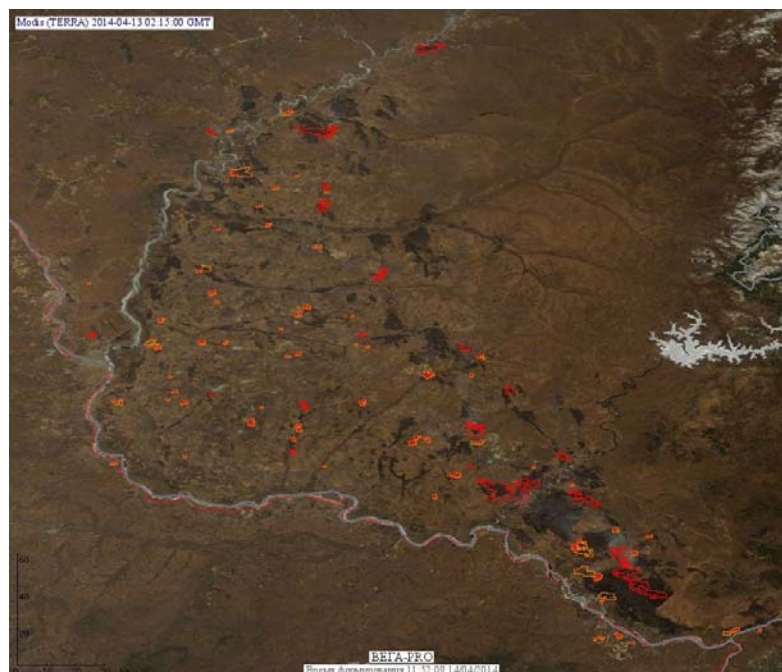

Пожарная ситуация в России по спутниковым данным

(обзор ситуации за 13.04.2014)

Всего за сутки 13.04.2014 на территории Российской Федерации (на всех видах территорий, включая сельскохозяйственные земли) по данным спутников Terra и Aqua наблюдалось **814 природных пожаров** с активным горением, на которых было зарегистрировано **2305 горячих точек**.

По предварительной оценке огнем могло быть затронуто около 15 тыс га территории, покрытой лесом.

Для сравнения: 13.04.2013 года на территории России всего наблюдалось **67 природных пожаров**, на которых было зарегистрировано 129 горячих точек. Из них пожаров, затронувших территорию, покрытую лесом, было 14, на которых было детектировано 30 горячих точек.

Максимальное число активных пожаров наблюдалось в Центральном федеральном округе (24), в том числе, на территории Тамбовской области (12). На них было зарегистрировано 40 (Центральный федеральный округ) и 24 (Тамбовская область) горячих точек.

Огнем было затронуто около 280 га территории, покрытой лесом.

Рис. 1 Пожары в Приморском крае

Рис. 2 Пожары в Амурской области

Рис. 3 Пожары в Еврейской автономной области

Рис. 4 Пожары в Хабаровском крае