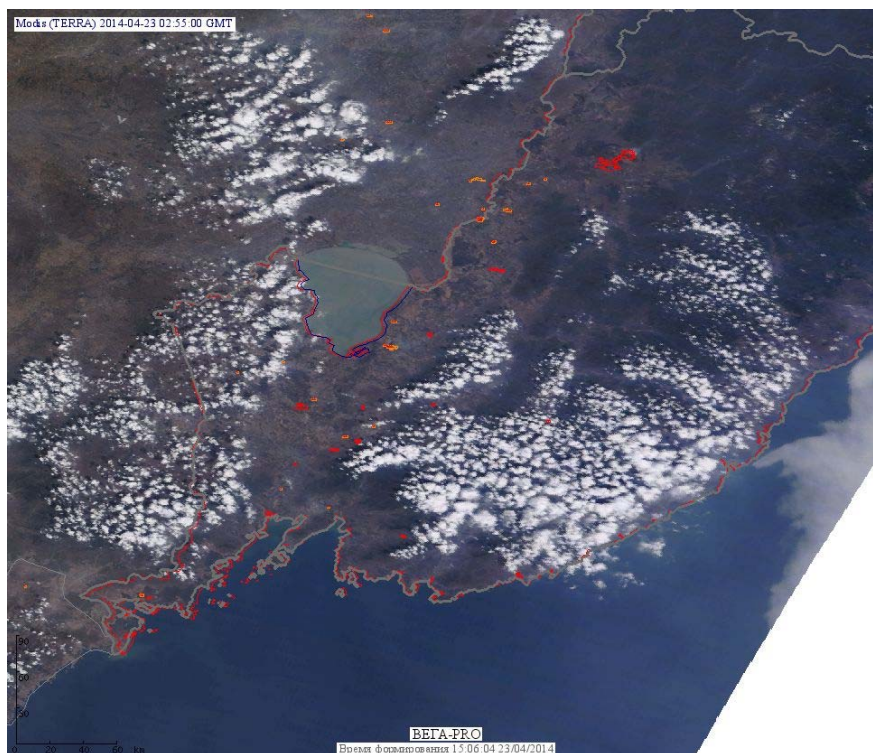

Пожарная ситуация в России по спутниковым данным

(обзор ситуации за 23.04.2014)

Всего за сутки 23.04.2014 на территории Российской Федерации (на всех видах территорий, включая сельскохозяйственные земли) по данным спутников Terra и Aqua наблюдалось **590 природных пожаров** с активным горением, на которых было зарегистрировано **2585 горячих точек**.

По предварительной оценке огнем могло быть затронуто 65 тыс. га территории, покрытой лесом.

Для сравнения: 23.04.2014 года на территории России всего наблюдалось 568 природных пожаров, на которых было зарегистрировано 1476 горячих точек. Из них пожаров, затронувших территорию, покрытую лесом, было 265, на которых было детектировано 813 горячих точек.

Максимальное число активных пожаров наблюдалось в Сибирском федеральном округе (211), в том числе на территории Омской области (142). На них было зарегистрировано 688 (Сибирский Федеральный округ) и 487 (Омская область) горячих точек.

Огнем было затронуто около 10,3 тыс га территории, покрытой лесом.

Рис. 1 Пожары в Омской области

Рис. 2 Пожары в Забайкальском крае

Рис. 3 Пожары в Амурской области

Рис. 4 Пожары в Республике Бурятия

Рис. 5 Пожары в Еврейской автономной области