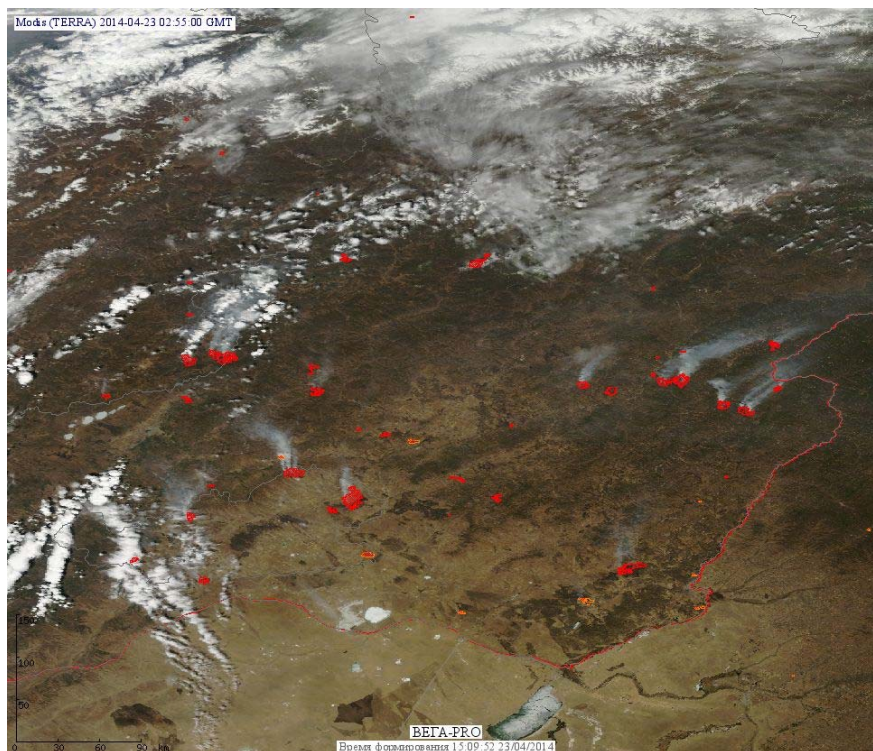

Пожарная ситуация в России по спутниковым данным

(обзор ситуации за 23.04.2014)

Всего за сутки 23.04.2014 на территории Российской Федерации (на всех видах территорий, включая сельскохозяйственные земли) по данным спутников Terra и Aqua наблюдалось **590 природных пожаров** с активным горением, на которых было зарегистрировано **2585 горячих точек**.

По предварительной оценке огнем могло быть затронуто 65 тыс. га территории, покрытой лесом.

Для сравнения: 23.04.2014 года на территории России всего наблюдалось 568 природных пожаров, на которых было зарегистрировано 1476 горячих точек. Из них пожаров, затронувших территорию, покрытую лесом, было 265, на которых было детектировано 813 горячих точек.

Максимальное число активных пожаров наблюдалось в Сибирском федеральном округе (211), в том числе на территории Омской области (142). На них было зарегистрировано 688 (Сибирский Федеральный округ) и 487 (Омская область) горячих точек.

Огнем было затронуто около 10,3 тыс га территории, покрытой лесом.

Рис. 1 Пожары в Омской области

Рис. 2 Пожары в Забайкальском крае

Рис. 3 Пожары в Амурской области

Рис. 4 Пожары в Республике Бурятия

Рис. 5 Пожары в Еврейской автономной области