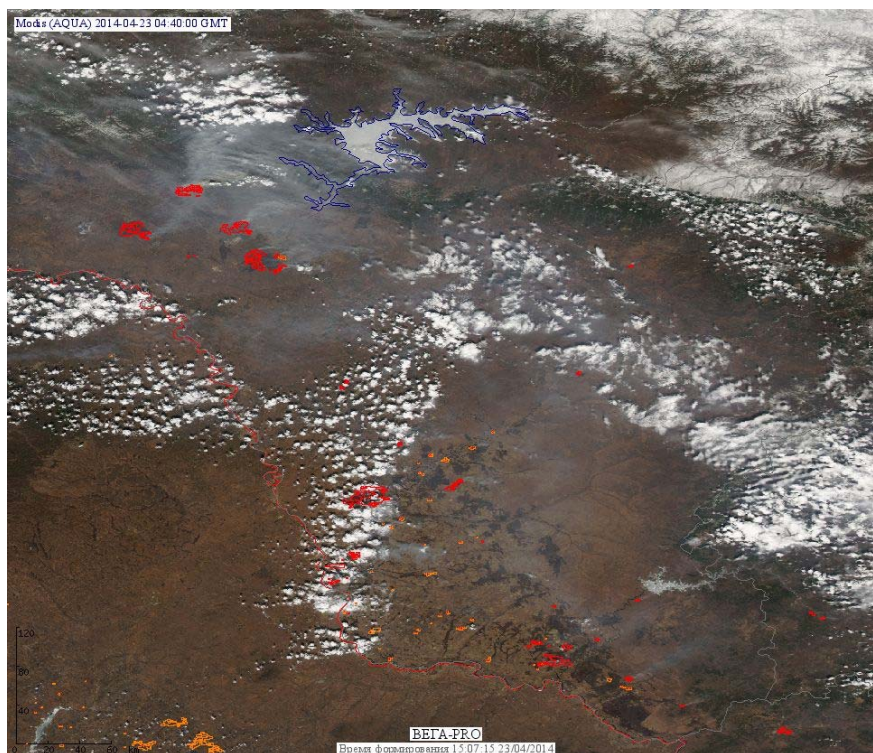

Пожарная ситуация в России по спутниковым данным

(обзор ситуации за 23.04.2014)

Всего за сутки 23.04.2014 на территории Российской Федерации (на всех видах территорий, включая сельскохозяйственные земли) по данным спутников Terra и Aqua наблюдалось **590 природных пожаров** с активным горением, на которых было зарегистрировано **2585 горячих точек**.

По предварительной оценке огнем могло быть затронуто 65 тыс. га территории, покрытой лесом.

Для сравнения: 23.04.2014 года на территории России всего наблюдалось 568 природных пожаров, на которых было зарегистрировано 1476 горячих точек. Из них пожаров, затронувших территорию, покрытую лесом, было 265, на которых было детектировано 813 горячих точек.

Максимальное число активных пожаров наблюдалось в Сибирском федеральном округе (211), в том числе на территории Омской области (142). На них было зарегистрировано 688 (Сибирский Федеральный округ) и 487 (Омская область) горячих точек.

Огнем было затронуто около 10,3 тыс га территории, покрытой лесом.

Рис. 1 Пожары в Омской области

Рис. 2 Пожары в Забайкальском крае

Рис. 3 Пожары в Амурской области

Рис. 4 Пожары в Республике Бурятия

Рис. 5 Пожары в Еврейской автономной области