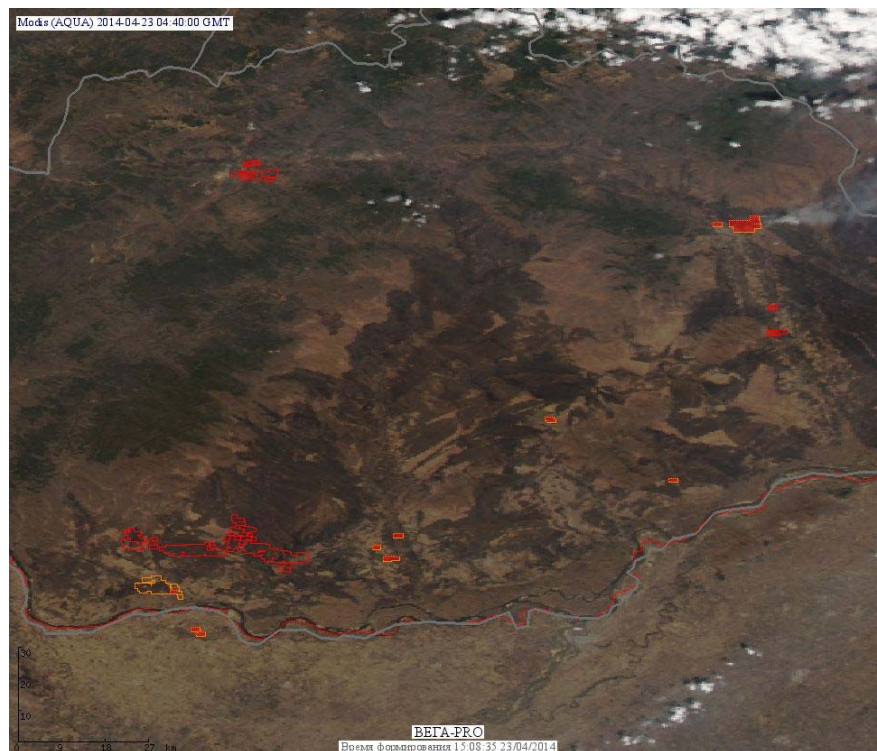

Пожарная ситуация в России по спутниковым данным

(обзор ситуации за 23.04.2014)

Всего за сутки 23.04.2014 на территории Российской Федерации (на всех видах территорий, включая сельскохозяйственные земли) по данным спутников Terra и Aqua наблюдалось **590 природных пожаров** с активным горением, на которых было зарегистрировано **2585 горячих точек**.

По предварительной оценке огнем могло быть затронуто 65 тыс. га территории, покрытой лесом.

Для сравнения: 23.04.2014 года на территории России всего наблюдалось 568 природных пожаров, на которых было зарегистрировано 1476 горячих точек. Из них пожаров, затронувших территорию, покрытую лесом, было 265, на которых было детектировано 813 горячих точек.

Максимальное число активных пожаров наблюдалось в Сибирском федеральном округе (211), в том числе на территории Омской области (142). На них было зарегистрировано 688 (Сибирский Федеральный округ) и 487 (Омская область) горячих точек.

Огнем было затронуто около 10,3 тыс га территории, покрытой лесом.

Рис. 1 Пожары в Омской области

Рис. 2 Пожары в Забайкальском крае

Рис. 3 Пожары в Амурской области

Рис. 4 Пожары в Республике Бурятия

Рис. 5 Пожары в Еврейской автономной области