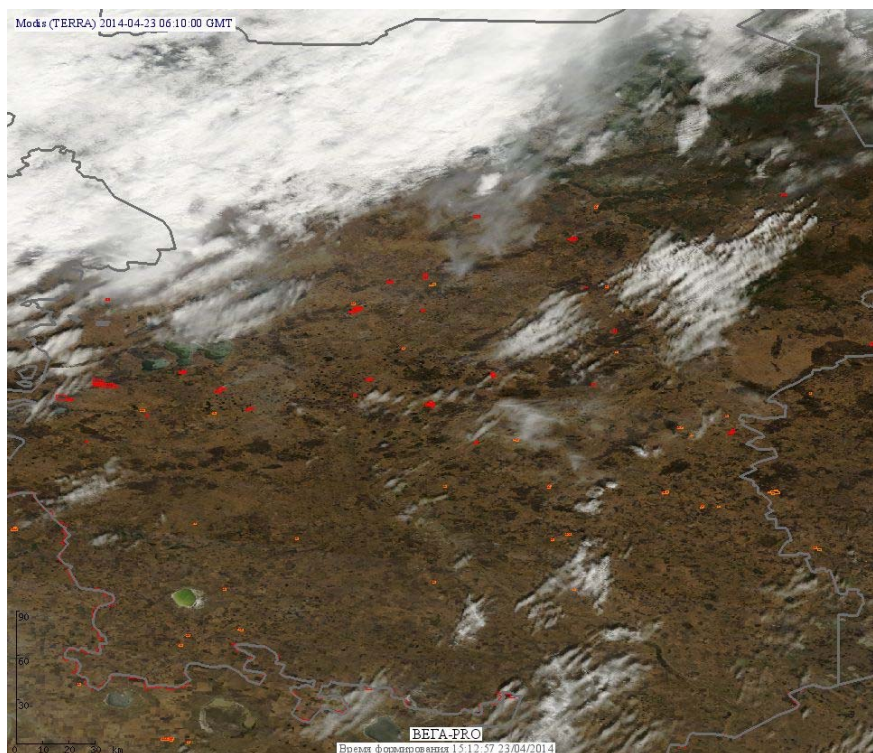

Пожарная ситуация в России по спутниковым данным

(обзор ситуации за 23.04.2014)

Всего за сутки 23.04.2014 на территории Российской Федерации (на всех видах территорий, включая сельскохозяйственные земли) по данным спутников Terra и Aqua наблюдалось **590 природных пожаров** с активным горением, на которых было зарегистрировано **2585 горячих точек**.

По предварительной оценке огнем могло быть затронуто 65 тыс. га территории, покрытой лесом.

Для сравнения: 23.04.2014 года на территории России всего наблюдалось 568 природных пожаров, на которых было зарегистрировано 1476 горячих точек. Из них пожаров, затронувших территорию, покрытую лесом, было 265, на которых было детектировано 813 горячих точек.

Максимальное число активных пожаров наблюдалось в Сибирском федеральном округе (211), в том числе на территории Омской области (142). На них было зарегистрировано 688 (Сибирский Федеральный округ) и 487 (Омская область) горячих точек.

Огнем было затронуто около 10,3 тыс га территории, покрытой лесом.

Рис. 1 Пожары в Омской области

Рис. 2 Пожары в Забайкальском крае

Рис. 3 Пожары в Амурской области

Рис. 4 Пожары в Республике Бурятия

Рис. 5 Пожары в Еврейской автономной области