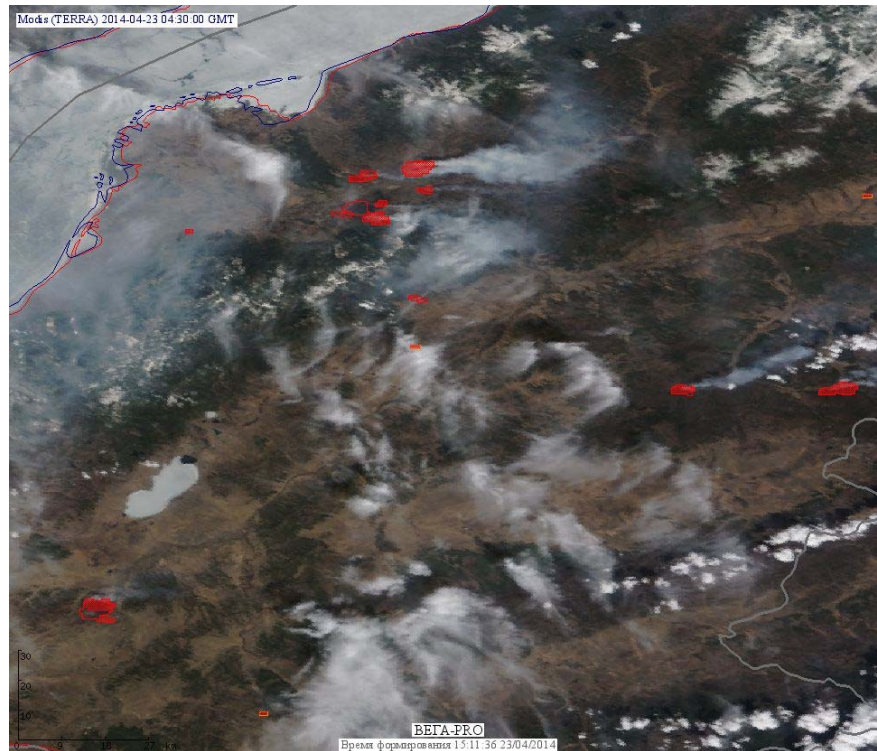

Пожарная ситуация в России по спутниковым данным

(обзор ситуации за 23.04.2014)

Всего за сутки 23.04.2014 на территории Российской Федерации (на всех видах территорий, включая сельскохозяйственные земли) по данным спутников Terra и Aqua наблюдалось **590 природных пожаров** с активным горением, на которых было зарегистрировано **2585 горячих точек**.

По предварительной оценке огнем могло быть затронуто 65 тыс. га территории, покрытой лесом.

Для сравнения: 23.04.2014 года на территории России всего наблюдалось 568 природных пожаров, на которых было зарегистрировано 1476 горячих точек. Из них пожаров, затронувших территорию, покрытую лесом, было 265, на которых было детектировано 813 горячих точек.

Максимальное число активных пожаров наблюдалось в Сибирском федеральном округе (211), в том числе на территории Омской области (142). На них было зарегистрировано 688 (Сибирский Федеральный округ) и 487 (Омская область) горячих точек.

Огнем было затронуто около 10,3 тыс га территории, покрытой лесом.

Рис. 1 Пожары в Омской области

Рис. 2 Пожары в Забайкальском крае

Рис. 3 Пожары в Амурской области

Рис. 4 Пожары в Республике Бурятия

Рис. 5 Пожары в Еврейской автономной области