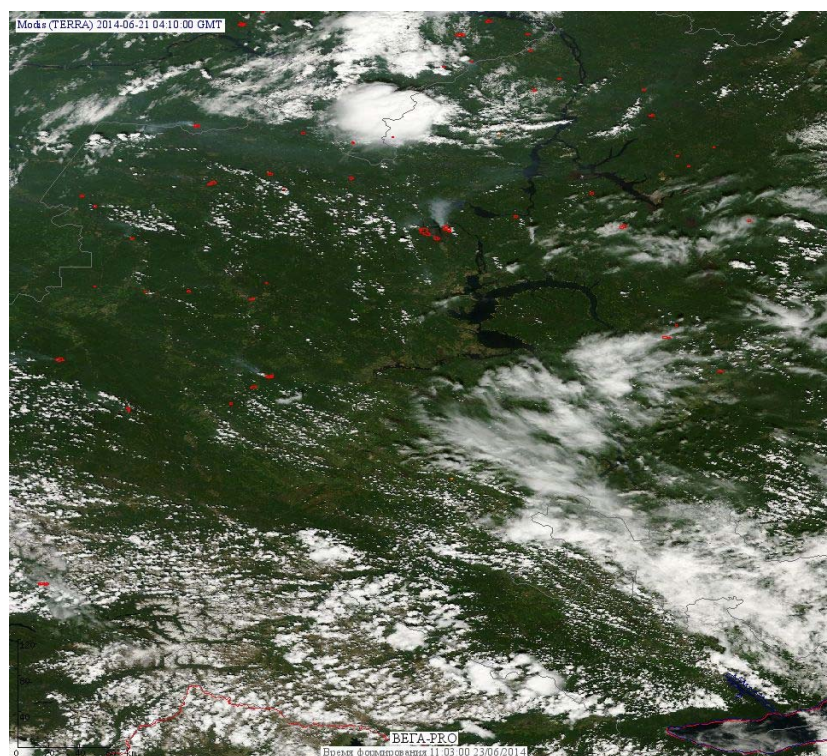

## Пожарная ситуация в России по спутниковым данным

(обзор ситуации за 21.06.2014)

**Всего за сутки 21.06.2014** на территории Российской Федерации (на всех видах территорий, включая сельскохозяйственные земли) по данным спутников Terra и Aqua наблюдалось **95 природных пожаров** с активным горением, на которых было зарегистрировано **348 горячих точек**.

В том числе было зарегистрировано **62 активных пожара, затрагивающих территории, покрытые лесом (298 горячих точек)**.

Максимальное число пожаров наблюдалось в Иркутской области (32). На них было зарегистрировано 110 горячих точек.

Максимальное число активных пожаров наблюдалось в Сибирском федеральном округе (161), в том числе на территории Красноярского края (98). На них было зарегистрировано 1269 (Сибирский Федеральный округ) и 791 (Красноярский край) горячих точек.

Огнем было затронуто около 91 тыс га территории, покрытой лесом.

Рис. 1 Пожары в Иркутской области

**Рис. 2 Пожары в Красноярском крае**

(Информация подготовлена на основе данных центров приема НИЦ "Планета" (<http://planet.iitp.ru/index1.html>), спутникового сервиса ВЕГА (<http://pro-vega.ru>) и открытых зарубежных источников)