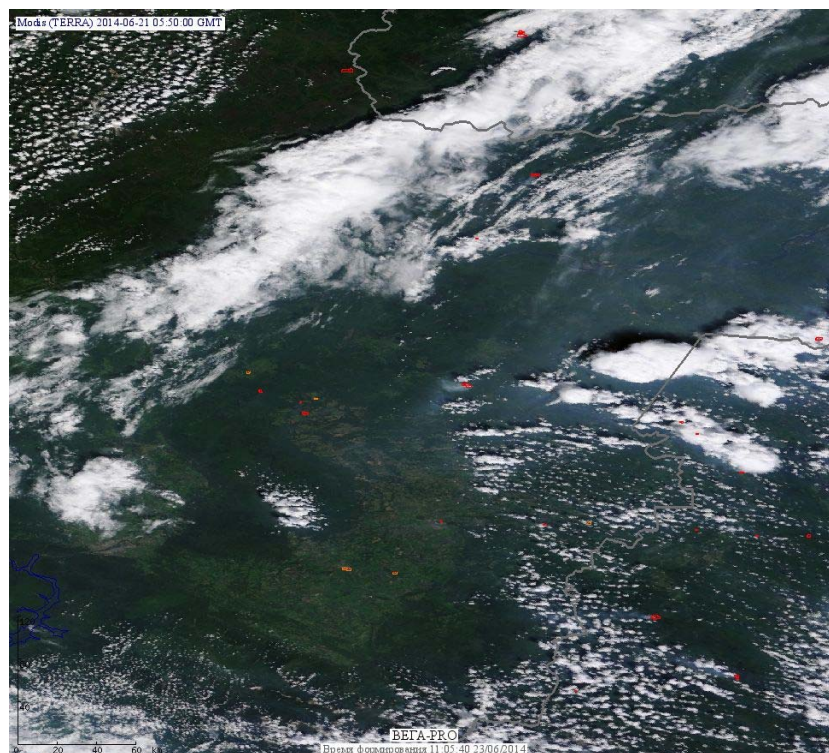

## Пожарная ситуация в России по спутниковым данным

(обзор ситуации за 21.06.2014)

**Всего за сутки 21.06.2014** на территории Российской Федерации (на всех видах территорий, включая сельскохозяйственные земли) по данным спутников Terra и Aqua наблюдалось **95 природных пожаров** с активным горением, на которых было зарегистрировано **348 горячих точек**.

В том числе было зарегистрировано **62 активных пожара, затрагивающих территории, покрытые лесом (298 горячих точек)**.

Максимальное число пожаров наблюдалось в Иркутской области (32). На них было зарегистрировано 110 горячих точек.

Максимальное число активных пожаров наблюдалось в Сибирском федеральном округе (161), в том числе на территории Красноярского края (98). На них было зарегистрировано 1269 (Сибирский Федеральный округ) и 791 (Красноярский край) горячих точек.

Огнем было затронуто около 91 тыс га территории, покрытой лесом.

Рис. 1 Пожары в Иркутской области

**Рис. 2 Пожары в Красноярском крае**

(Информация подготовлена на основе данных центров приема НИЦ "Планета" (<http://planet.iitp.ru/index1.html>), спутникового сервиса ВЕГА (<http://pro-vega.ru>) и открытых зарубежных источников)