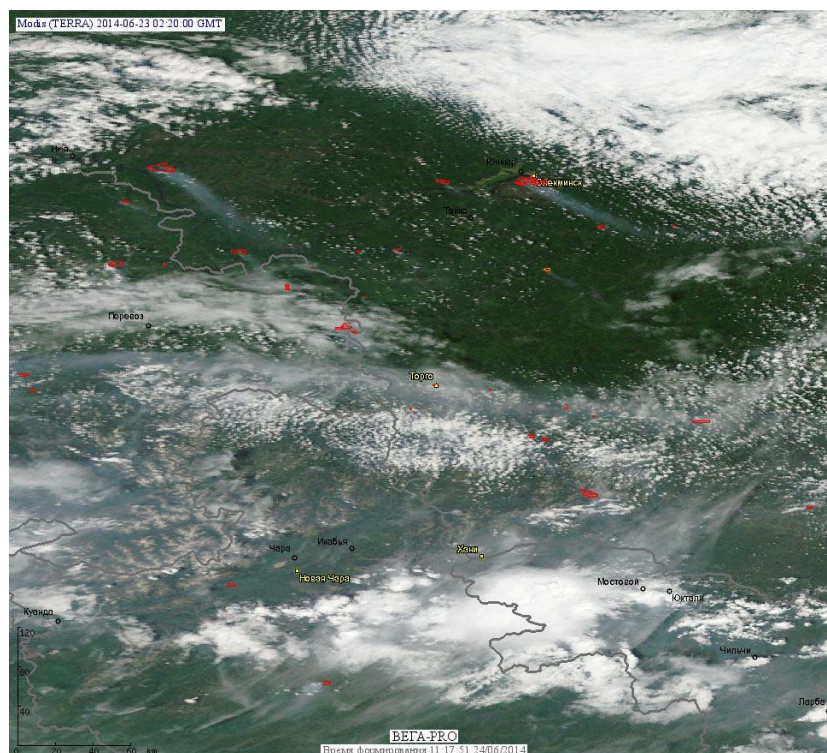

## Пожарная ситуация в России по спутниковым данным

(обзор ситуации за 23.06.2014)

**Всего за сутки 23.06.2014** на территории Российской Федерации (на всех видах территорий, включая сельскохозяйственные земли) по данным спутников Terra и Aqua наблюдалось **200 природных пожаров** с активным горением, на которых были зарегистрированы **743 горячие точки**.

В том числе было зарегистрировано **159 активных пожаров, затрагивающих территории, покрытые лесом (681 горячая точка)**.

Максимальное число пожаров наблюдалось в Иркутской области (55). На них были зарегистрированы 192 горячие точки.

Максимальное число активных пожаров наблюдалось в Дальневосточном федеральном округе (61), в том числе на территории Республики Саха (Якутия) (56). На них было зарегистрировано 1158 (Дальневосточный Федеральный округ) и 1153 (Республика Саха (Якутия)) горячих точек.

Огнем было затронуто около 43 тыс га территории, покрытой лесом.

Рис. 1 Пожары в Иркутской области

**Рис. 2 Пожары в Республике Саха(Якутия)**

(Информация подготовлена на основе данных центров приема НИЦ "Планета" (<http://planet.iitp.ru/index1.html>), спутникового сервиса ВЕГА (<http://pro-vega.ru>) и открытых зарубежных источников)