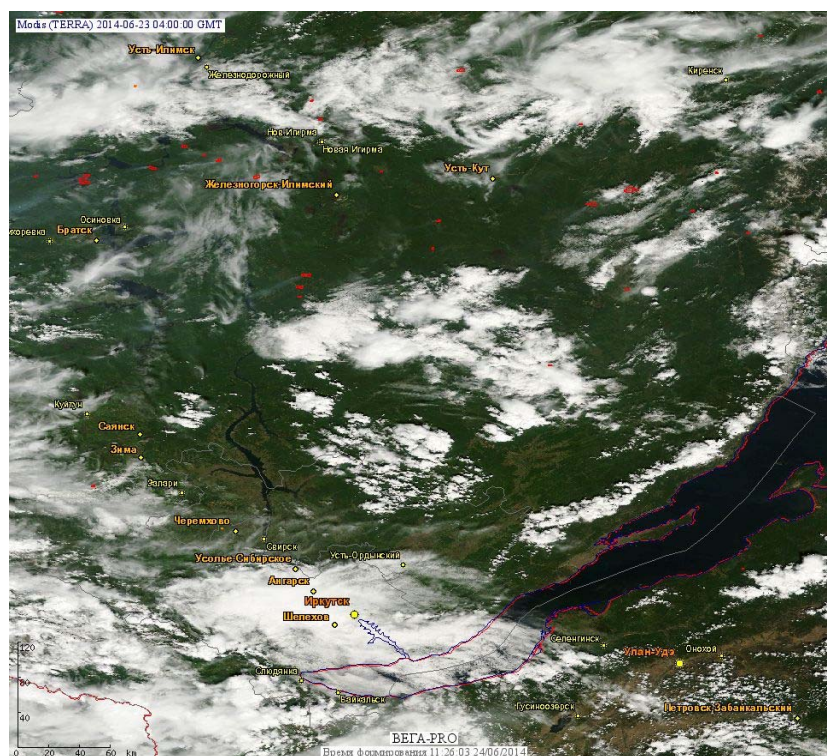

## Пожарная ситуация в России по спутниковым данным

(обзор ситуации за 23.06.2014)

**Всего за сутки 23.06.2014** на территории Российской Федерации (на всех видах территорий, включая сельскохозяйственные земли) по данным спутников Terra и Aqua наблюдалось **200 природных пожаров** с активным горением, на которых были зарегистрированы **743 горячие точки**.

В том числе было зарегистрировано **159 активных пожаров, затрагивающих территории, покрытые лесом (681 горячая точка)**.

Максимальное число пожаров наблюдалось в Иркутской области (55). На них были зарегистрированы 192 горячие точки.

Максимальное число активных пожаров наблюдалось в Дальневосточном федеральном округе (61), в том числе на территории Республики Саха (Якутия) (56). На них было зарегистрировано 1158 (Дальневосточный Федеральный округ) и 1153 (Республика Саха (Якутия)) горячих точек.

Огнем было затронуто около 43 тыс га территории, покрытой лесом.

Рис. 1 Пожары в Иркутской области

**Рис. 2 Пожары в Республике Саха(Якутия)**

(Информация подготовлена на основе данных центров приема НИЦ "Планета" (<http://planet.iitp.ru/index1.html>), спутникового сервиса ВЕГА (<http://pro-vega.ru>) и открытых зарубежных источников)