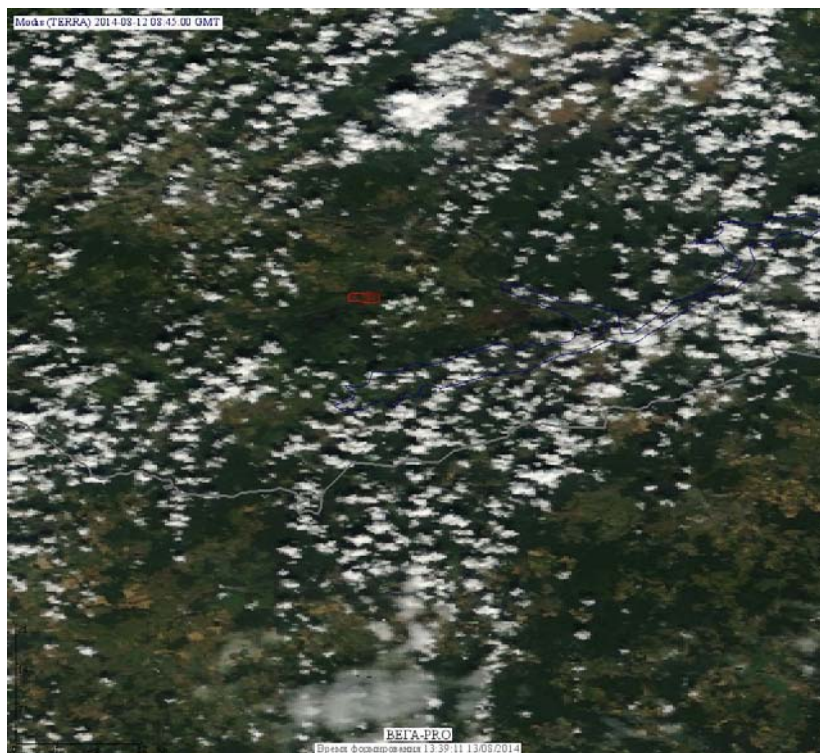

## Пожарная ситуация в России по спутниковым данным

(обзор ситуации за 12.08.2014)

**Всего за сутки 12.08.2014** на территории Российской Федерации (на всех видах территорий, включая сельскохозяйственные земли) по данным спутников Terra и Aqua наблюдалось **179 природных пожаров** с активным горением, на которых было зарегистрировано **488 горячих точек**.

По предварительной оценке огнем могло быть затронуто 14 тыс га территории, покрытой лесом.

**Для сравнения: 12.08.2014 года на территории России всего наблюдалось 299 природных пожаров**, на которых было зарегистрировано 938 горячих точек. Из них пожаров, затронувших территорию, покрытую лесом, было 180, на которых было детектировано 690 горячих точек.

Максимальное число активных пожаров наблюдалось в Сибирском федеральном округе (157), в том числе на территории Красноярского края (146). На них было зарегистрировано 632 (Сибирский Федеральный округ) и 595 (Красноярский край) горячих точек.

Огнем было затронуто около 14 тыс га территории, покрытой лесом.

Рис. 1 Пожары в Ставропольском крае

**Рис. 2 Пожары в Республике Саха (Якутия)**

**Рис. 3 Пожары в Тамбовской области**

**Рис. 4 Пожарная обстановка в Тверской области**