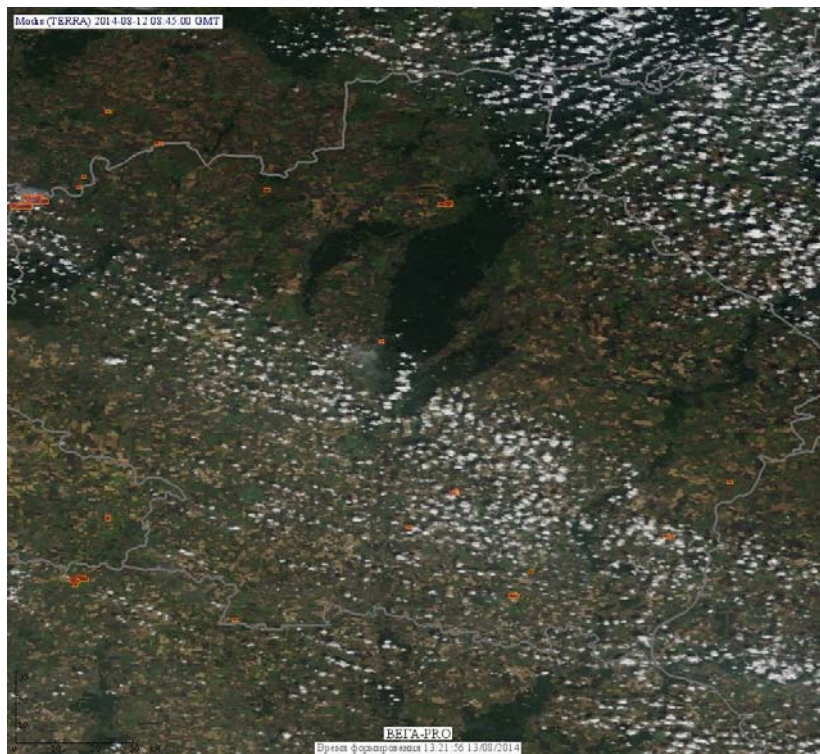

## Пожарная ситуация в России по спутниковым данным

(обзор ситуации за 12.08.2014)

**Всего за сутки 12.08.2014** на территории Российской Федерации (на всех видах территорий, включая сельскохозяйственные земли) по данным спутников Terra и Aqua наблюдалось **179 природных пожаров** с активным горением, на которых было зарегистрировано **488 горячих точек**.

По предварительной оценке огнем могло быть затронуто 14 тыс га территории, покрытой лесом.

**Для сравнения: 12.08.2014 года на территории России всего наблюдалось 299 природных пожаров**, на которых было зарегистрировано 938 горячих точек. Из них пожаров, затронувших территорию, покрытую лесом, было 180, на которых было детектировано 690 горячих точек.

Максимальное число активных пожаров наблюдалось в Сибирском федеральном округе (157), в том числе на территории Красноярского края (146). На них было зарегистрировано 632 (Сибирский Федеральный округ) и 595 (Красноярский край) горячих точек.

Огнем было затронуто около 14 тыс га территории, покрытой лесом.

Рис. 1 Пожары в Ставропольском крае

**Рис. 2 Пожары в Республике Саха (Якутия)**

**Рис. 3 Пожары в Тамбовской области**

**Рис. 4 Пожарная обстановка в Тверской области**