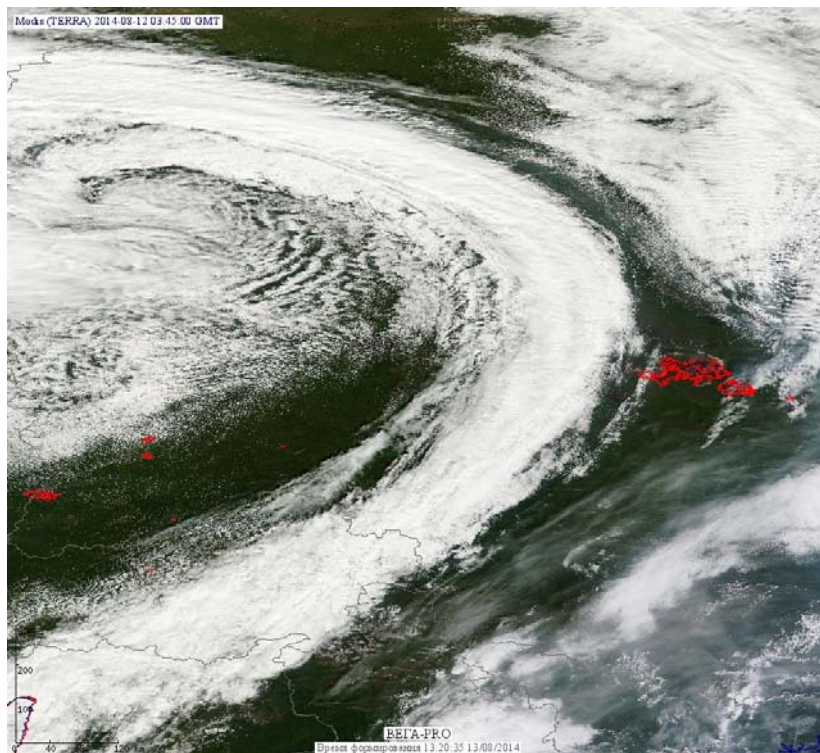

## Пожарная ситуация в России по спутниковым данным

(обзор ситуации за 12.08.2014)

**Всего за сутки 12.08.2014** на территории Российской Федерации (на всех видах территорий, включая сельскохозяйственные земли) по данным спутников Terra и Aqua наблюдалось **179 природных пожаров** с активным горением, на которых было зарегистрировано **488 горячих точек**.

По предварительной оценке огнем могло быть затронуто 14 тыс га территории, покрытой лесом.

**Для сравнения: 12.08.2014 года на территории России всего наблюдалось 299 природных пожаров**, на которых было зарегистрировано 938 горячих точек. Из них пожаров, затронувших территорию, покрытую лесом, было 180, на которых было детектировано 690 горячих точек.

Максимальное число активных пожаров наблюдалось в Сибирском федеральном округе (157), в том числе на территории Красноярского края (146). На них было зарегистрировано 632 (Сибирский Федеральный округ) и 595 (Красноярский край) горячих точек.

Огнем было затронуто около 14 тыс га территории, покрытой лесом.

Рис. 1 Пожары в Ставропольском крае

**Рис. 2 Пожары в Республике Саха (Якутия)**

**Рис. 3 Пожары в Тамбовской области**

**Рис. 4 Пожарная обстановка в Тверской области**