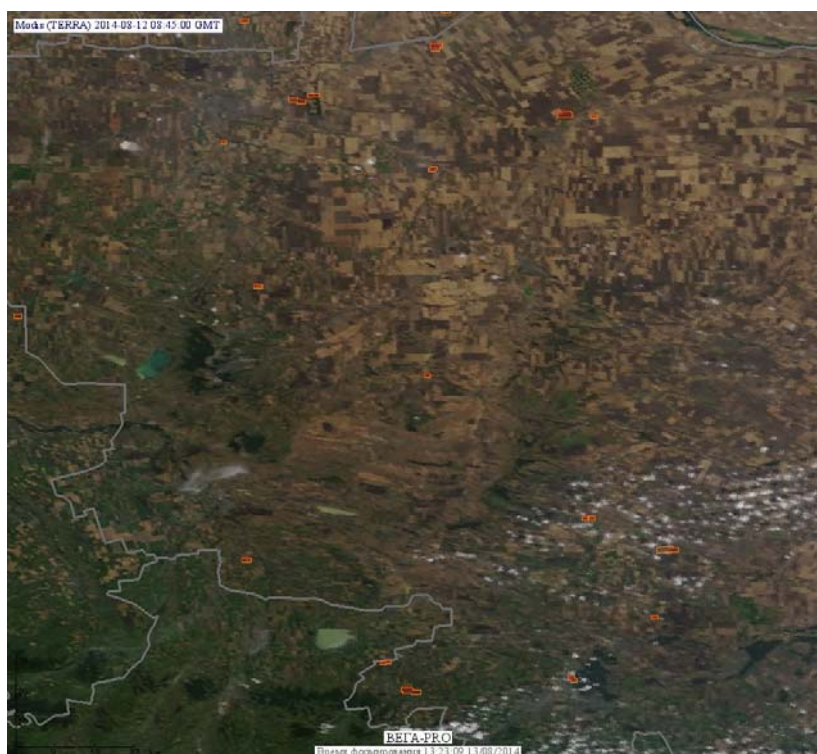

## Пожарная ситуация в России по спутниковым данным

(обзор ситуации за 12.08.2014)

**Всего за сутки 12.08.2014** на территории Российской Федерации (на всех видах территорий, включая сельскохозяйственные земли) по данным спутников Terra и Aqua наблюдалось **179 природных пожаров** с активным горением, на которых было зарегистрировано **488 горячих точек**.

По предварительной оценке огнем могло быть затронуто 14 тыс га территории, покрытой лесом.

**Для сравнения: 12.08.2014 года на территории России всего наблюдалось 299 природных пожаров**, на которых было зарегистрировано 938 горячих точек. Из них пожаров, затронувших территорию, покрытую лесом, было 180, на которых было детектировано 690 горячих точек.

Максимальное число активных пожаров наблюдалось в Сибирском федеральном округе (157), в том числе на территории Красноярского края (146). На них было зарегистрировано 632 (Сибирский Федеральный округ) и 595 (Красноярский край) горячих точек.

Огнем было затронуто около 14 тыс га территории, покрытой лесом.

Рис. 1 Пожары в Ставропольском крае

**Рис. 2 Пожары в Республике Саха (Якутия)**

**Рис. 3 Пожары в Тамбовской области**

**Рис. 4 Пожарная обстановка в Тверской области**