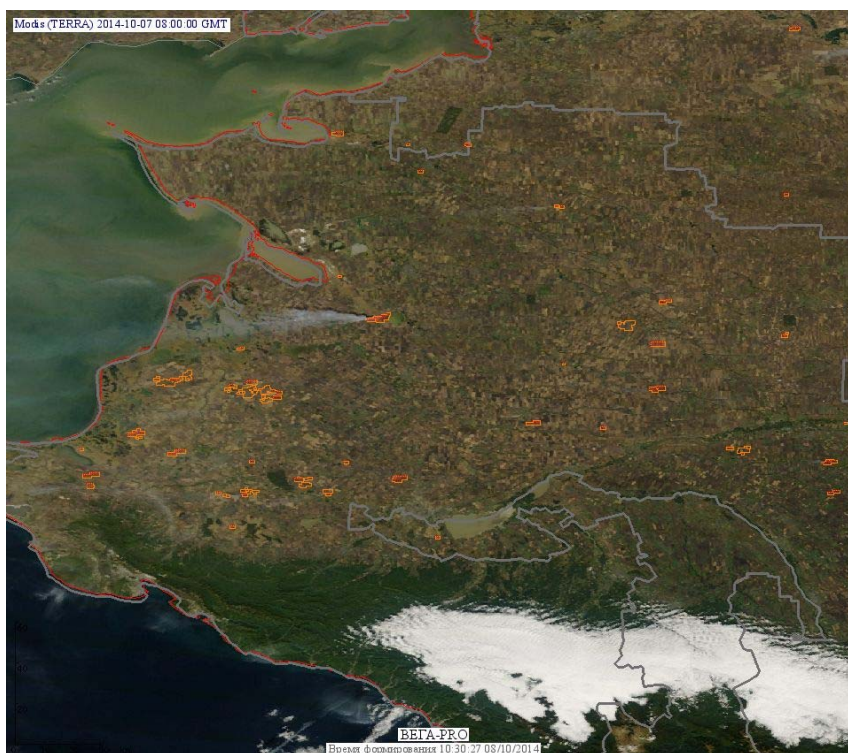

Пожарная ситуация в России по спутниковым данным

(обзор ситуации за 07.10.2014)

Всего за сутки 07.10.2014 на территории Российской Федерации (на всех видах территорий, включая сельскохозяйственные земли) по данным спутников Terra и Aqua наблюдалось **140 природных пожаров** с активным горением, на которых было зарегистрировано **330 горячих точек**.

По предварительной оценке огнем могло быть затронуто 2,3 тыс га территории, покрытой лесом.

Для сравнения: 07.10.2014 года на территории России всего наблюдалось 23 природных пожара, на которых было зарегистрировано 39 горячих точек. Из них пожаров, затронувших территорию, покрытую лесом, было 9, на которых было детектировано 20 горячих точек.

Максимальное число активных пожаров наблюдалось в Центральном федеральном округе (8), в том числе на территории Тамбовской области (2). На них было зарегистрировано 10 (Центральный Федеральный округ) и 3 (Тамбовская область) горячих точек.

Огнем было затронуто около 420 га территории, покрытой лесом.

Рис. 1 Сельскохозяйственные палы в Краснодарском крае

Рис. 2 Пожары в Иркутской области

Рис. 3 Пожары в Ростовской области

(Информация подготовлена на основе данных центров приема НИЦ "Планета" (<http://planet.iitp.ru/index1.html>), спутникового сервиса ВЕГА (<http://pro-vega.ru>) и открытых зарубежных источников)