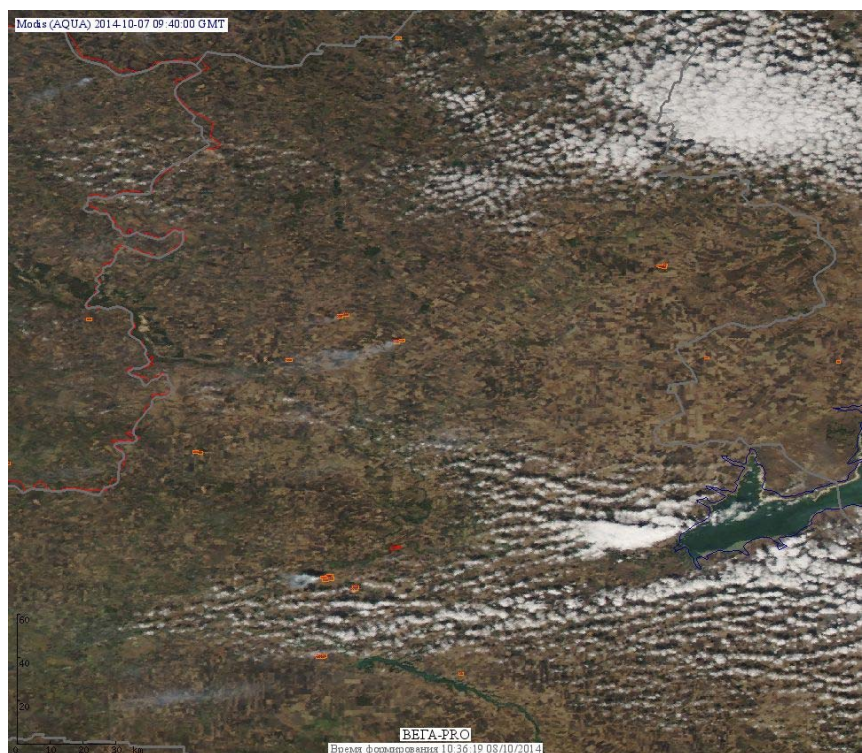

Пожарная ситуация в России по спутниковым данным

(обзор ситуации за 07.10.2014)

Всего за сутки 07.10.2014 на территории Российской Федерации (на всех видах территорий, включая сельскохозяйственные земли) по данным спутников Terra и Aqua наблюдалось **140 природных пожаров** с активным горением, на которых было зарегистрировано **330 горячих точек**.

По предварительной оценке огнем могло быть затронуто 2,3 тыс га территории, покрытой лесом.

Для сравнения: 07.10.2014 года на территории России всего наблюдалось 23 природных пожара, на которых было зарегистрировано 39 горячих точек. Из них пожаров, затронувших территорию, покрытую лесом, было 9, на которых было детектировано 20 горячих точек.

Максимальное число активных пожаров наблюдалось в Центральном федеральном округе (8), в том числе на территории Тамбовской области (2). На них было зарегистрировано 10 (Центральный Федеральный округ) и 3 (Тамбовская область) горячих точек.

Огнем было затронуто около 420 га территории, покрытой лесом.

Рис. 1 Сельскохозяйственные палы в Краснодарском крае

Рис. 2 Пожары в Иркутской области

Рис. 3 Пожары в Ростовской области

(Информация подготовлена на основе данных центров приема НИЦ "Планета" (<http://planet.iitp.ru/index1.html>), спутникового сервиса ВЕГА (<http://pro-vega.ru>) и открытых зарубежных источников)