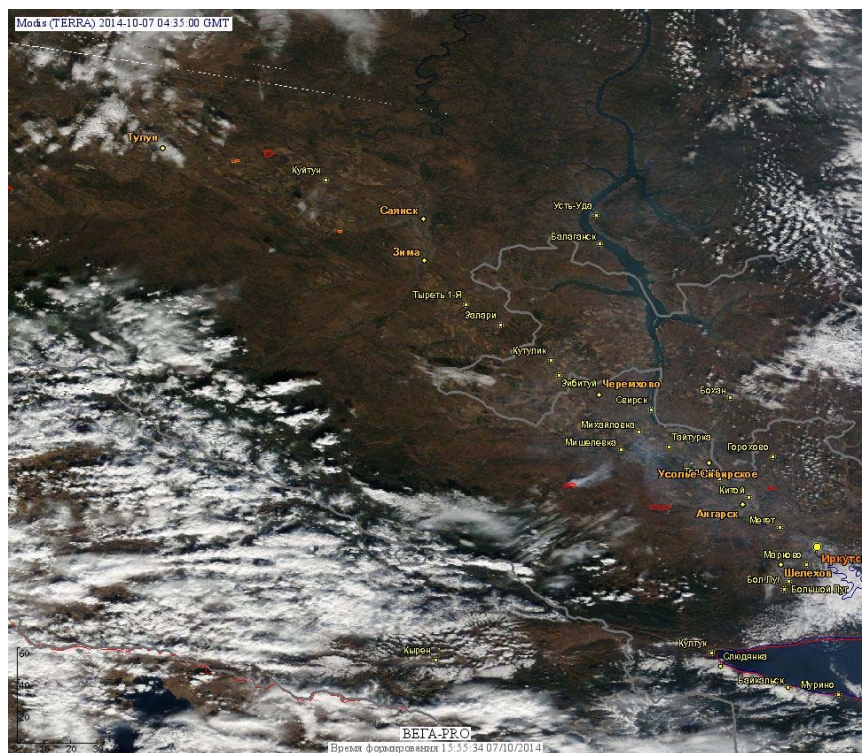

Пожарная ситуация в России по спутниковым данным

(обзор ситуации за 07.10.2014)

Всего за сутки 07.10.2014 на территории Российской Федерации (на всех видах территорий, включая сельскохозяйственные земли) по данным спутников Terra и Aqua наблюдалось **140 природных пожаров** с активным горением, на которых было зарегистрировано **330 горячих точек**.

По предварительной оценке огнем могло быть затронуто 2,3 тыс га территории, покрытой лесом.

Для сравнения: 07.10.2014 года на территории России всего наблюдалось 23 природных пожара, на которых было зарегистрировано 39 горячих точек. Из них пожаров, затронувших территорию, покрытую лесом, было 9, на которых было детектировано 20 горячих точек.

Максимальное число активных пожаров наблюдалось в Центральном федеральном округе (8), в том числе на территории Тамбовской области (2). На них было зарегистрировано 10 (Центральный Федеральный округ) и 3 (Тамбовская область) горячих точек.

Огнем было затронуто около 420 га территории, покрытой лесом.

Рис. 1 Сельскохозяйственные палы в Краснодарском крае

Рис. 2 Пожары в Иркутской области

Рис. 3 Пожары в Ростовской области

(Информация подготовлена на основе данных центров приема НИЦ "Планета" (<http://planet.iitp.ru/index1.html>), спутникового сервиса ВЕГА (<http://pro-vega.ru>) и открытых зарубежных источников)