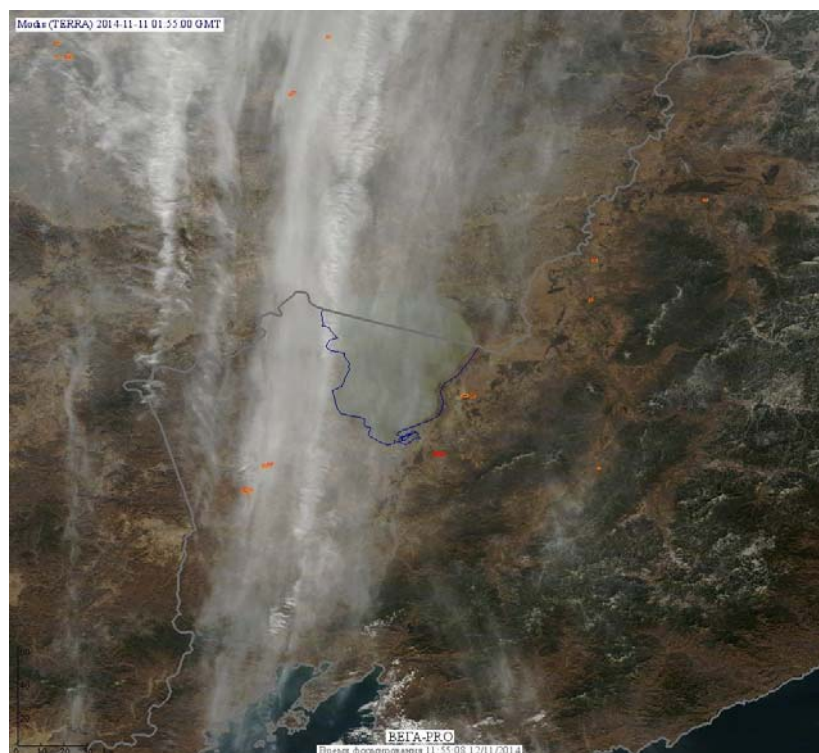

## Пожарная ситуация в России по спутниковым данным

(обзор ситуации за 11.11.2014)

**Всего за сутки 11.11.2014** на территории Российской Федерации (на всех видах территорий, включая сельскохозяйственные земли) по данным спутников Terra и Aqua наблюдалось **20 природных пожаров** с активным горением, на которых было зарегистрировано **40 горячих точек**.

По предварительной оценке огнем могло быть затронуто 20 га территории, покрытой лесом.

**Для сравнения: 11.11.2013 года на территории России всего наблюдалось 9 природных пожаров**, на которых было зарегистрировано 14 горячих точек. Из них пожаров, затронувших территорию, покрытую лесом, было 4, на которых было детектировано 9 горячих точек.

Максимальное число активных пожаров наблюдалось в Сибирском федеральном округе (5), в том числе на территории Алтайского края (3). На них было зарегистрировано 10 (Сибирский Федеральный округ) и 4 (Алтайский край) горячих точек.

Огнем было затронуто около 180 га территории, покрытой лесом.

Рис. 1 Пожары в Алтайском крае

(Информация подготовлена на основе данных центров приема НИЦ "Планета" (<http://planet.iitp.ru/index1.html>), спутникового сервиса ВЕГА (<http://pro-vega.ru>) и открытых зарубежных источников)