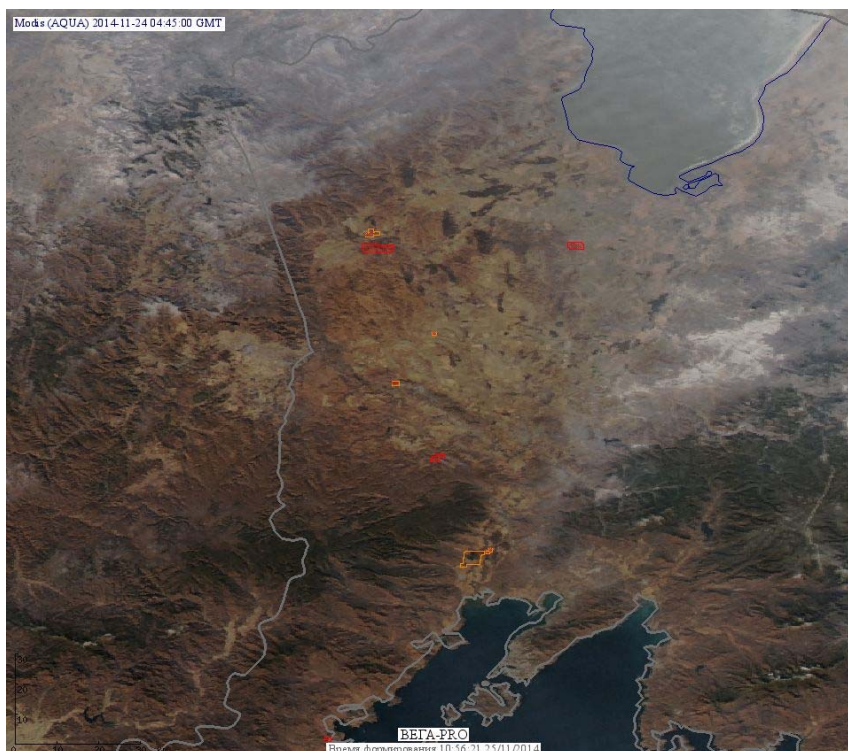

## Пожарная ситуация в России по спутниковым данным

(обзор ситуации за 24.11.2014)

**Всего за сутки 24.11.2014** на территории Российской Федерации (на всех видах территорий, включая сельскохозяйственные земли) по данным спутников Terra и Aqua наблюдалось **10 природных пожаров** с активным горением, на которых было зарегистрировано **17 горячих точек**.

По предварительной оценке огнем могло быть затронуто 70 га территории, покрытой лесом.

**Для сравнения: 24.11.2013 года на территории России всего наблюдалось 17 природных пожаров**, на которых были зарегистрированы 24 горячие точки. При этом был зарегистрирован 1 пожар, затронувший территорию, покрытую лесом, на котором была детектирована 1 горячая точка.

Максимальное число активных пожаров наблюдалось в Южном федеральном округе (8), в том числе на территории Краснодарского края (5). На них было зарегистрировано 14 (Южный Федеральный округ) и 9 (Краснодарский край) горячих точек.

Огнем было затронуто около 13 га территории, покрытой лесом.

Рис. 1 Пожары в Приморском крае

(Информация подготовлена на основе данных центров приема НИЦ "Планета" (<http://planet.iitp.ru/index1.html>), спутникового сервиса ВЕГА (<http://pro-vega.ru>) и открытых зарубежных источников)