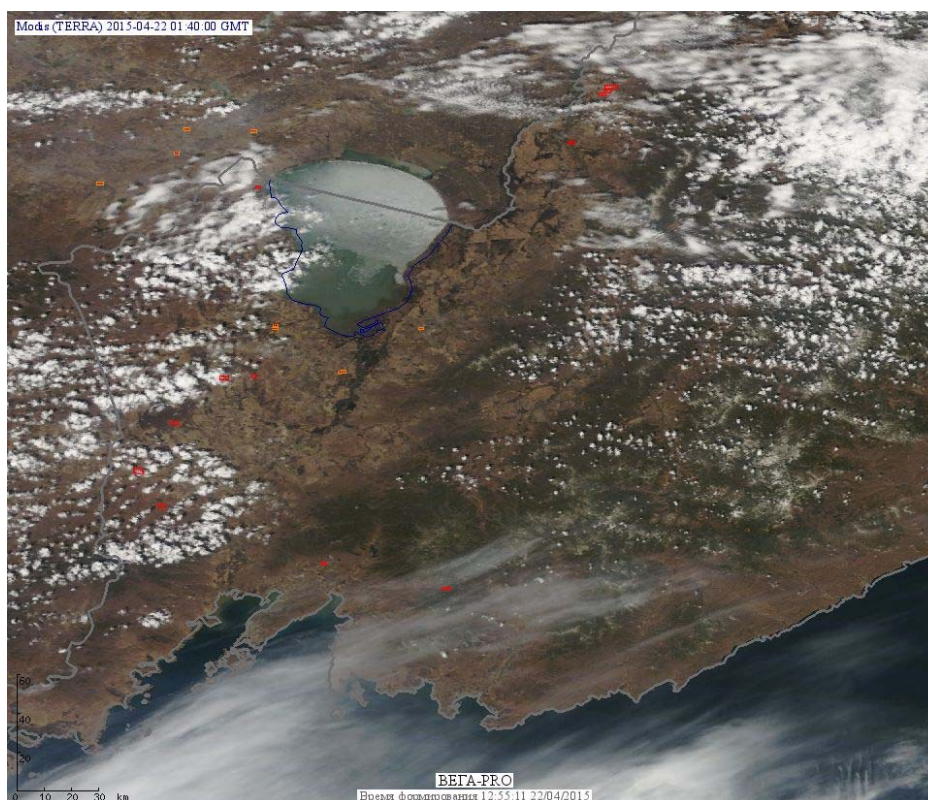

Пожарная ситуация в России по спутниковым данным

(обзор ситуации за 22.04.2015)

Всего за сутки 22.04.2015 на территории Российской Федерации (на всех видах территорий, включая сельскохозяйственные земли) по данным спутников Terra и Aqua наблюдалось **168 природных пожаров** с активным горением, на которых были зарегистрированы **454 горячие точки**.

В том числе было зарегистрировано **79 активных пожаров, затрагивающих территории, покрытые лесом (274 горячие точки)**.

Максимальное число пожаров наблюдалось в Забайкальском крае (44). На них было зарегистрировано 209 горячих точек.

Максимальное число активных пожаров наблюдалось в Сибирском федеральном округе (173), в том числе, на территории Иркутской области (86). На них было зарегистрировано 723 (Сибирский федеральный округ) и 322 (Иркутская область) горячих точек.

Огнем было затронуто около 30 тыс га территории, покрытой лесом.

Рис. 1 Пожары в Забайкальском крае

Рис. 2 Пожары в Алтайском крае

Рис. 3 Пожары в Приморском крае

(Информация подготовлена на основе данных центров приема НИЦ "Планета" (<http://planet.iitp.ru/index1.html>), спутникового сервиса ВЕГА (<http://pro-vega.ru/>) и открытых зарубежных источников)