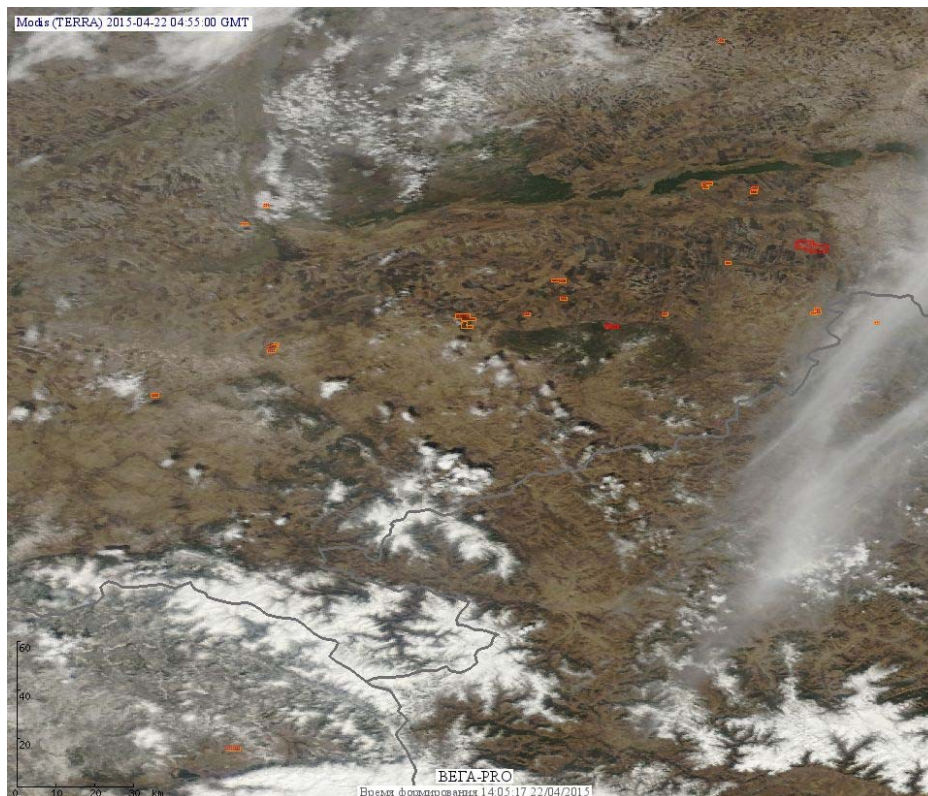

Пожарная ситуация в России по спутниковым данным

(обзор ситуации за 22.04.2015)

Всего за сутки 22.04.2015 на территории Российской Федерации (на всех видах территорий, включая сельскохозяйственные земли) по данным спутников Terra и Aqua наблюдалось **168 природных пожаров** с активным горением, на которых были зарегистрированы **454 горячие точки**.

В том числе было зарегистрировано **79 активных пожаров, затрагивающих территории, покрытые лесом (274 горячие точки)**.

Максимальное число пожаров наблюдалось в Забайкальском крае (44). На них было зарегистрировано 209 горячих точек.

Максимальное число активных пожаров наблюдалось в Сибирском федеральном округе (173), в том числе, на территории Иркутской области (86). На них было зарегистрировано 723 (Сибирский федеральный округ) и 322 (Иркутская область) горячих точек.

Огнем было затронуто около 30 тыс га территории, покрытой лесом.

Рис. 1 Пожары в Забайкальском крае

Рис. 2 Пожары в Алтайском крае

Рис. 3 Пожары в Приморском крае

(Информация подготовлена на основе данных центров приема НИЦ "Планета" (<http://planet.iitp.ru/index1.html>), спутникового сервиса ВЕГА (<http://pro-vega.ru/>) и открытых зарубежных источников)