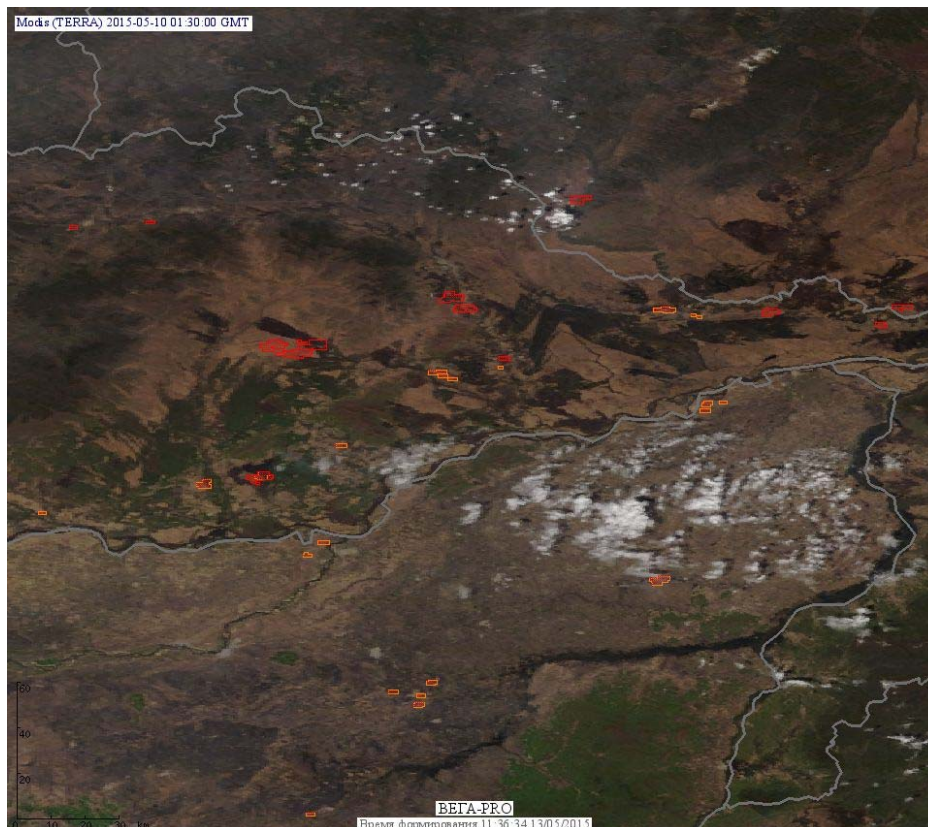

## Пожарная ситуация в России по спутниковым данным

(обзор ситуации за 10.05.2015)

**Всего за сутки 10.05.2015** на территории Российской Федерации (на всех видах территорий, включая сельскохозяйственные земли) по данным спутников Terra и Aqua наблюдалось **452 природных пожара** с активным горением, на которых было зарегистрировано **1926 горячих точек**.

В том числе было зарегистрировано **290 активных пожаров, затрагивающих территории, покрытые лесом (1556 горячих точек)**.

Максимальное число пожаров наблюдалось в Красноярском крае (114). На них было зарегистрировано 306 горячих точек.

Максимальное число активных пожаров наблюдалось в Сибирском федеральном округе (186), в том числе, на территории Омской области (60). На них было зарегистрировано 624 (Сибирский федеральный округ) и 186 (Омская область) горячих точек.

Огнем было затронуто около 36 тыс га территории, покрытой лесом.

Рис. 1 Пожары в Красноярском крае

**Рис. 2 Пожары в Амурской области**

**Рис. 3 Пожары в Иркутской области**

**Рис. 4 Пожары в Еврейской автономной области**