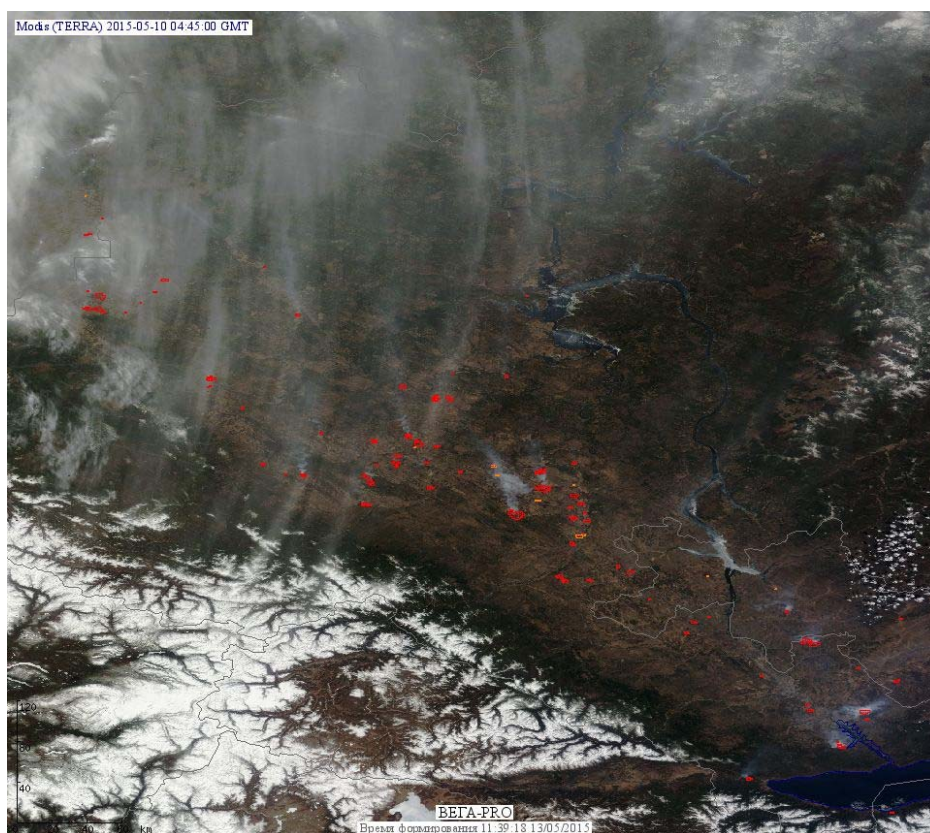

## Пожарная ситуация в России по спутниковым данным

(обзор ситуации за 10.05.2015)

**Всего за сутки 10.05.2015** на территории Российской Федерации (на всех видах территорий, включая сельскохозяйственные земли) по данным спутников Terra и Aqua наблюдалось **452 природных пожара** с активным горением, на которых было зарегистрировано **1926 горячих точек**.

По предварительной оценке огнем могло быть затронуто около 38 тыс га территории, покрытой лесом.

**Для сравнения: 10.05.2014** года на территории России всего наблюдалось **347 природных пожаров**, на которых было зарегистрировано 1020 горячих точек. Из них пожаров, затронувших территорию, покрытую лесом, было 201, на которых было детектировано 787 горячих точек.

Максимальное число активных пожаров наблюдалось в Сибирском федеральном округе (186), в том числе, на территории Омской области (60). На них было зарегистрировано 624 (Сибирский федеральный округ) и 186 (Омская область) горячих точек.

Огнем было затронуто около 36 тыс га территории, покрытой лесом.

Рис. 1 Пожары в Красноярском крае

**Рис. 2 Пожары в Амурской области**

**Рис. 3 Пожары в Иркутской области**

**Рис. 4 Пожары в Еврейской автономной области**