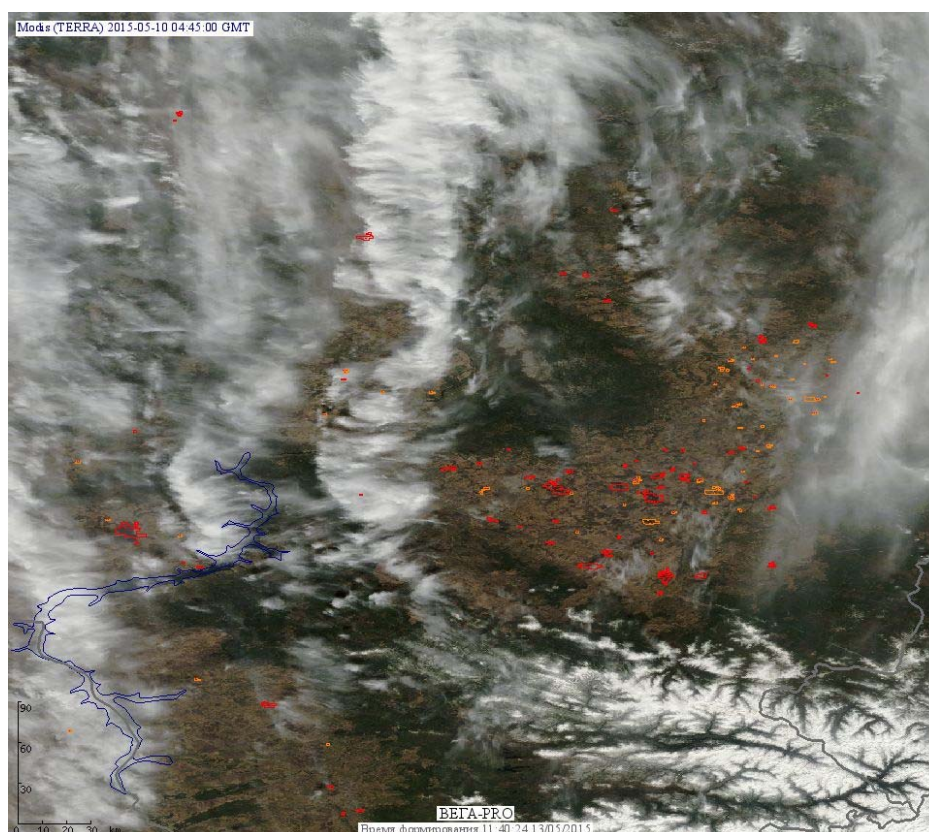

## Пожарная ситуация в России по спутниковым данным

(обзор ситуации за 10.05.2015)

**Всего за сутки 10.05.2015** на территории Российской Федерации (на всех видах территорий, включая сельскохозяйственные земли) по данным спутников Terra и Aqua наблюдалось **452 природных пожара** с активным горением, на которых было зарегистрировано **1926 горячих точек**.

По предварительной оценке огнем могло быть затронуто около 38 тыс га территории, покрытой лесом.

**Для сравнения: 10.05.2014** года на территории России всего наблюдалось **347 природных пожаров**, на которых было зарегистрировано 1020 горячих точек. Из них пожаров, затронувших территорию, покрытую лесом, было 201, на которых было детектировано 787 горячих точек.

Максимальное число активных пожаров наблюдалось в Сибирском федеральном округе (186), в том числе, на территории Омской области (60). На них было зарегистрировано 624 (Сибирский федеральный округ) и 186 (Омская область) горячих точек.

Огнем было затронуто около 36 тыс га территории, покрытой лесом.

Рис. 1 Пожары в Красноярском крае

**Рис. 2 Пожары в Амурской области**

**Рис. 3 Пожары в Иркутской области**

**Рис. 4 Пожары в Еврейской автономной области**