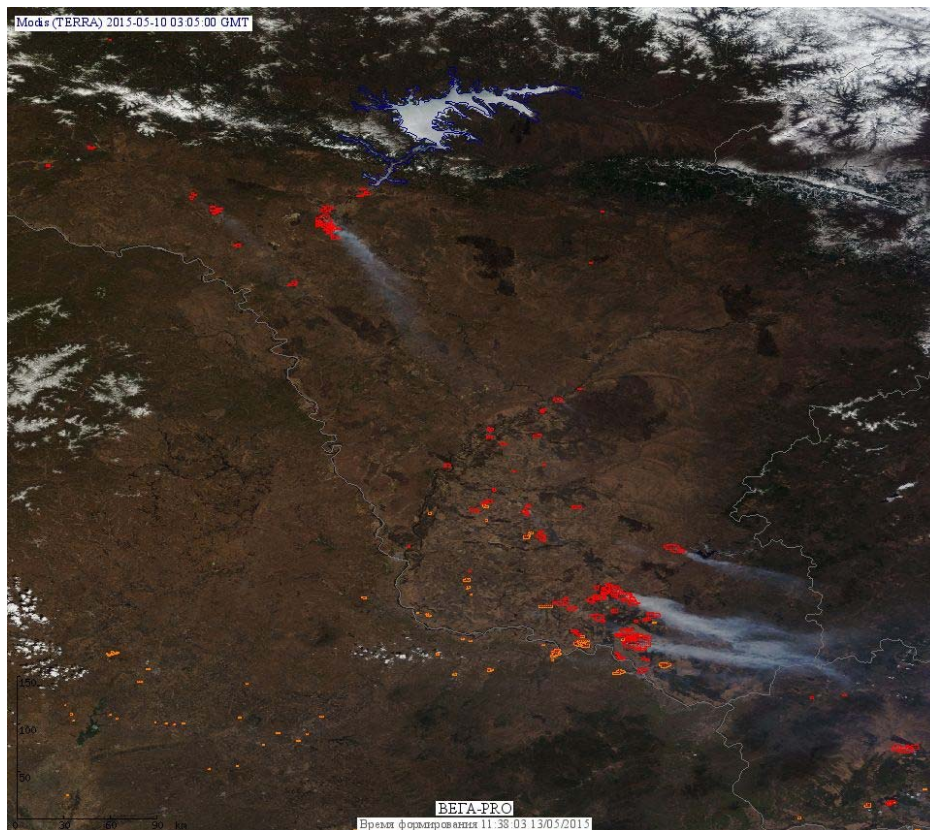

## Пожарная ситуация в России по спутниковым данным

(обзор ситуации за 10.05.2015)

**Всего за сутки 10.05.2015** на территории Российской Федерации (на всех видах территорий, включая сельскохозяйственные земли) по данным спутников Terra и Aqua наблюдалось **452 природных пожара** с активным горением, на которых было зарегистрировано **1926 горячих точек**.

По предварительной оценке огнем могло быть затронуто около 38 тыс га территории, покрытой лесом.

**Для сравнения: 10.05.2014** года на территории России всего наблюдалось **347 природных пожаров**, на которых было зарегистрировано 1020 горячих точек. Из них пожаров, затронувших территорию, покрытую лесом, было 201, на которых было детектировано 787 горячих точек.

Максимальное число активных пожаров наблюдалось в Сибирском федеральном округе (186), в том числе, на территории Омской области (60). На них было зарегистрировано 624 (Сибирский федеральный округ) и 186 (Омская область) горячих точек.

Огнем было затронуто около 36 тыс га территории, покрытой лесом.

Рис. 1 Пожары в Красноярском крае

**Рис. 2 Пожары в Амурской области**

**Рис. 3 Пожары в Иркутской области**

**Рис. 4 Пожары в Еврейской автономной области**