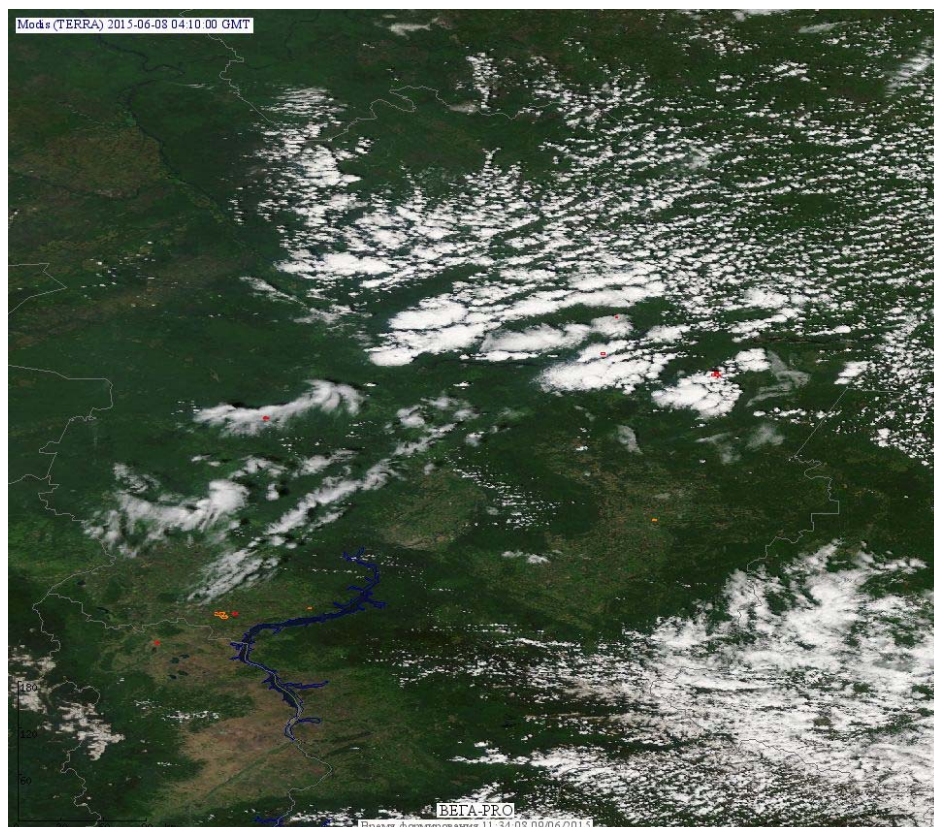

## Пожарная ситуация в России по спутниковым данным

(обзор ситуации за 08.06.2015)

**Всего за сутки 08.06.2015** на территории Российской Федерации (на всех видах территорий, включая сельскохозяйственные земли) по данным спутников Terra и Aqua наблюдалось **45 природных пожаров** с активным горением, на которых было зарегистрировано **128 горячих точек**.

В том числе было зарегистрировано **19 активных пожаров, затрагивающих территории, покрытые лесом (78 горячих точек)**.

Максимальное число пожаров наблюдалось в Красноярском крае (8). На них было зарегистрировано 25 горячих точек.

Максимальное число активных пожаров наблюдалось в Сибирском федеральном округе (13), в том числе, на территории Иркутской области (9). На них было зарегистрировано 29 (Сибирский федеральный округ) и 24 (Иркутская область) горячих точек.

Огнем было затронуто около 800 га территории, покрытой лесом.

Рис. 1 Пожары в Красноярском крае

**Рис. 2 Пожары в Ямало-Ненецком а.о.**

(Информация подготовлена на основе данных центров приема НИЦ "Планета" (<http://planet.iitp.ru/index1.html>), спутникового сервиса ВЕГА (<http://pro-vega.ru>) и открытых зарубежных источников)