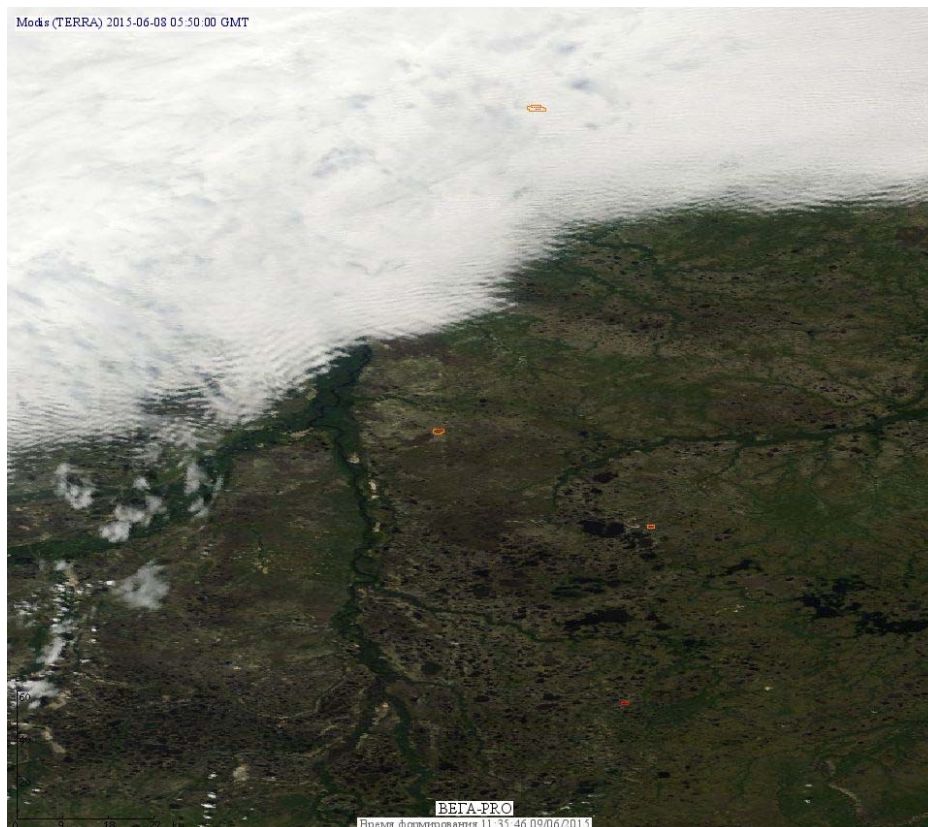

## Пожарная ситуация в России по спутниковым данным

(обзор ситуации за 08.06.2015)

**Всего за сутки 08.06.2015** на территории Российской Федерации (на всех видах территорий, включая сельскохозяйственные земли) по данным спутников Terra и Aqua наблюдалось **45 природных пожаров** с активным горением, на которых было зарегистрировано **128 горячих точек**.

По предварительной оценке огнем могло быть затронуто около 1,6 тыс га территории, покрытой лесом.

**Для сравнения: 08.06.2014 года на территории России всего наблюдалось 30 природных пожаров**, на которых было зарегистрировано 69 горячих точек. Из них пожаров, затронувших территорию, покрытую лесом, было 12, на которых было детектировано 45 горячих точек.

Максимальное число активных пожаров наблюдалось в Сибирском федеральном округе (13), в том числе, на территории Иркутской области (9). На них было зарегистрировано 29 (Сибирский федеральный округ) и 24 (Иркутская область) горячих точек.

Огнем было затронуто около 800 га территории, покрытой лесом.

Рис. 1 Пожары в Красноярском крае

**Рис. 2 Пожары в Ямало-Ненецком а.о.**

(Информация подготовлена на основе данных центров приема НИЦ "Планета" (<http://planet.iitp.ru/index1.html>), спутникового сервиса ВЕГА (<http://pro-vega.ru>) и открытых зарубежных источников)