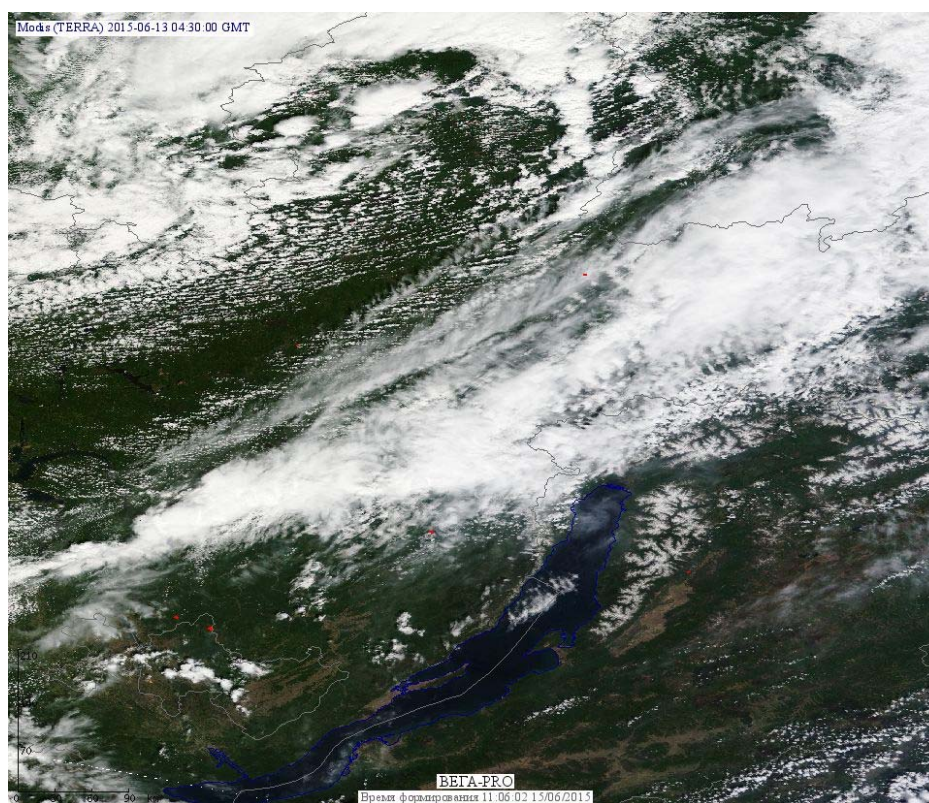

## Пожарная ситуация в России по спутниковым данным

(обзор ситуации за 13.06.2015)

**Всего за сутки 13.06.2015** на территории Российской Федерации (на всех видах территорий, включая сельскохозяйственные земли) по данным спутников Terra и Aqua наблюдалось **49 природных пожаров** с активным горением, на которых было зарегистрировано **125 горячих точек**.

В том числе было зарегистрировано **24 активных пожара, затрагивающих территории, покрытые лесом (84 горячие точки)**.

Максимальное число пожаров наблюдалось в Иркутской области (8). На них было зарегистрировано 18 горячих точек.

Максимальное число активных пожаров наблюдалось в Сибирском федеральном округе (14), в том числе, на территории Кемеровской области (4). На них было зарегистрировано 29 (Сибирский федеральный округ) и 4 (Кемеровская область) горячих точек.

Огнем было затронуто около 640 га территории, покрытой лесом.

Рис. 1 Пожары в Иркутской области

(Информация подготовлена на основе данных центров приема НИЦ "Планета" (<http://planet.iitp.ru/index1.html>), спутникового сервиса ВЕГА (<http://pro-vega.ru>) и открытых зарубежных источников)