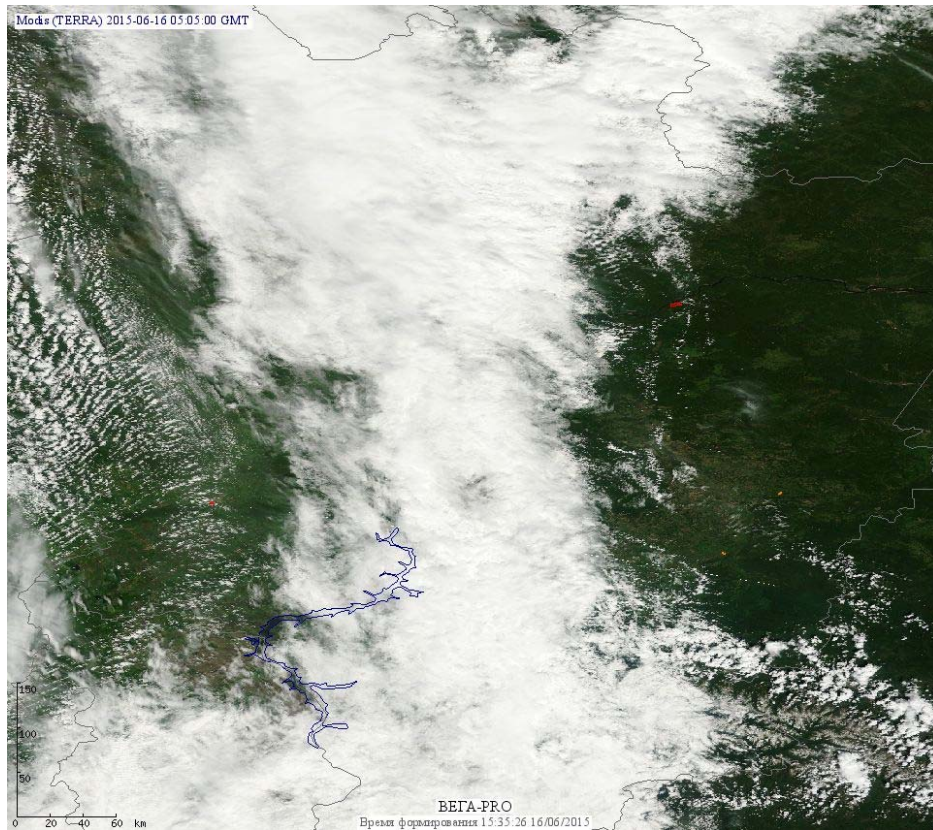

В том числе было зарегистрировано **34 активных пожара, затрагивающих территории, покрытые лесом (109 горячих точек)**.

Максимальное число пожаров наблюдалось в Иркутской области (18). На них было зарегистрировано 55 горячих точек.

По предварительной оценке огнем могло быть затронуто около 1,9 тыс га территории, покрытой лесом.

**Для сравнения: 16.06.2014 года на территории России всего наблюдалось 42 природных пожара**, на которых было зарегистрировано 75 горячих точек. Из них пожаров, затронувших территорию, покрытую лесом, было 17, на которых было детектировано 40 горячих точек.

Максимальное число активных пожаров наблюдалось в Сибирском федеральном округе (25), в том числе, на территории Красноярского края (9). На них было зарегистрировано 46 (Сибирский федеральный округ) и 19 (Красноярский край) горячих точек.

Огнем было затронуто около 460 га территории, покрытой лесом.

Рис. 1 Пожары в Иркутской области

**Рис. 2 Пожар в Осинском районе Иркутской области. Данные Landsat 8.**

**Рис. 3 Пожар в Усть-Кутском районе Иркутской области. Данные Landsat 8.**