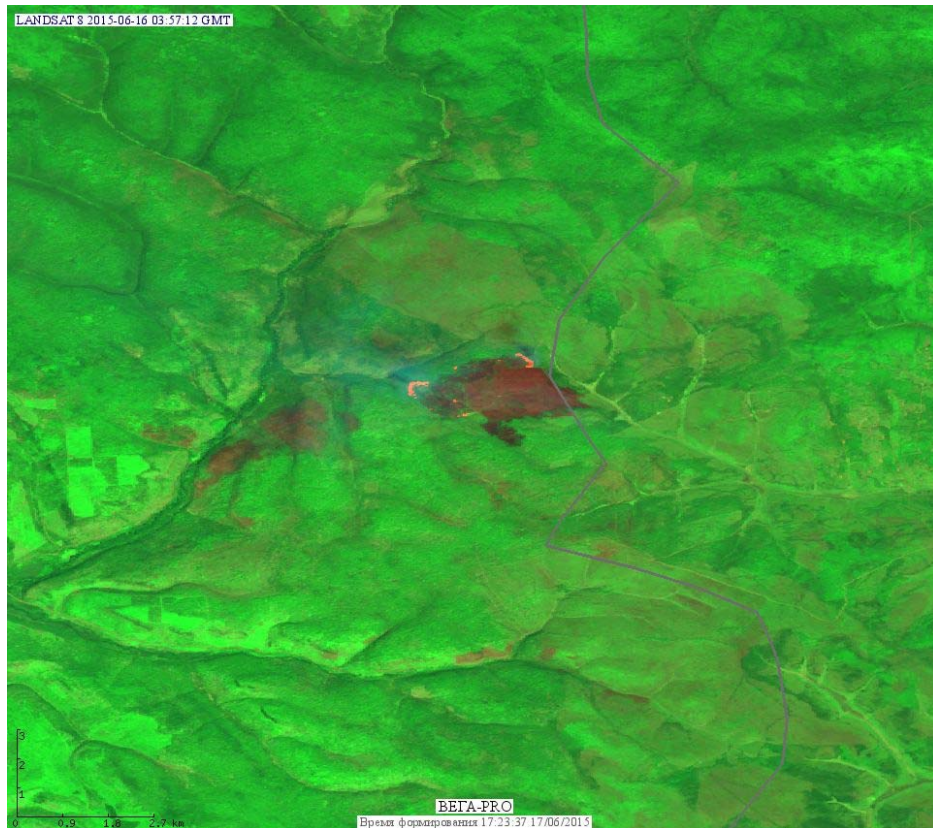

## Пожарная ситуация в России по спутниковым данным

(обзор ситуации за 16.06.2015)

**Всего за сутки 16.06.2015** на территории Российской Федерации (на всех видах территорий, включая сельскохозяйственные земли) по данным спутников Terra и Aqua наблюдалось **60 природных пожаров** с активным горением, на которых было зарегистрировано **159 горячих точек**.

По предварительной оценке огнем могло быть затронуто около 1,9 тыс га территории, покрытой лесом.

**Для сравнения: 16.06.2014 года на территории России всего наблюдалось 42 природных пожара**, на которых было зарегистрировано 75 горячих точек. Из них пожаров, затронувших территорию, покрытую лесом, было 17, на которых было детектировано 40 горячих точек.

Максимальное число активных пожаров наблюдалось в Сибирском федеральном округе (25), в том числе, на территории Красноярского края (9). На них было зарегистрировано 46 (Сибирский федеральный округ) и 19 (Красноярский край) горячих точек.

Огнем было затронуто около 460 га территории, покрытой лесом.

Рис. 1 Пожары в Иркутской области

**Рис. 2 Пожар в Осинском районе Иркутской области. Данные Landsat 8.**

**Рис. 3 Пожар в Усть-Кутском районе Иркутской области. Данные Landsat 8.**