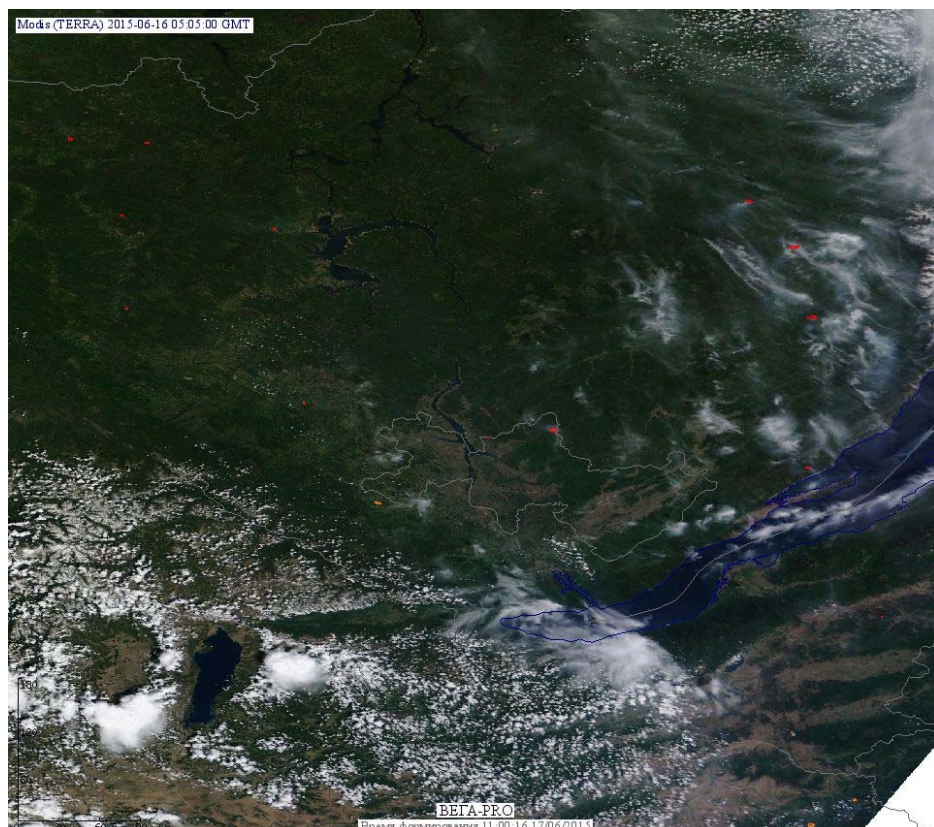

## Пожарная ситуация в России по спутниковым данным

(обзор ситуации за 16.06.2015)

**Всего за сутки 16.06.2015** на территории Российской Федерации (на всех видах территорий, включая сельскохозяйственные земли) по данным спутников Terra и Aqua наблюдалось **60 природных пожаров** с активным горением, на которых было зарегистрировано **159 горячих точек**.

В том числе было зарегистрировано **34 активных пожара, затрагивающих территории, покрытые лесом (109 горячих точек)**.

Максимальное число пожаров наблюдалось в Иркутской области (18). На них было зарегистрировано 55 горячих точек.

Максимальное число активных пожаров наблюдалось в Сибирском федеральном округе (25), в том числе, на территории Красноярского края (9). На них было зарегистрировано 46 (Сибирский федеральный округ) и 19 (Красноярский край) горячих точек.

Огнем было затронуто около 460 га территории, покрытой лесом.

Рис. 1 Пожары в Иркутской области

**Рис. 2 Пожар в Осинском районе Иркутской области. Данные Landsat 8.**

**Рис. 3 Пожар в Усть-Кутском районе Иркутской области. Данные Landsat 8.**