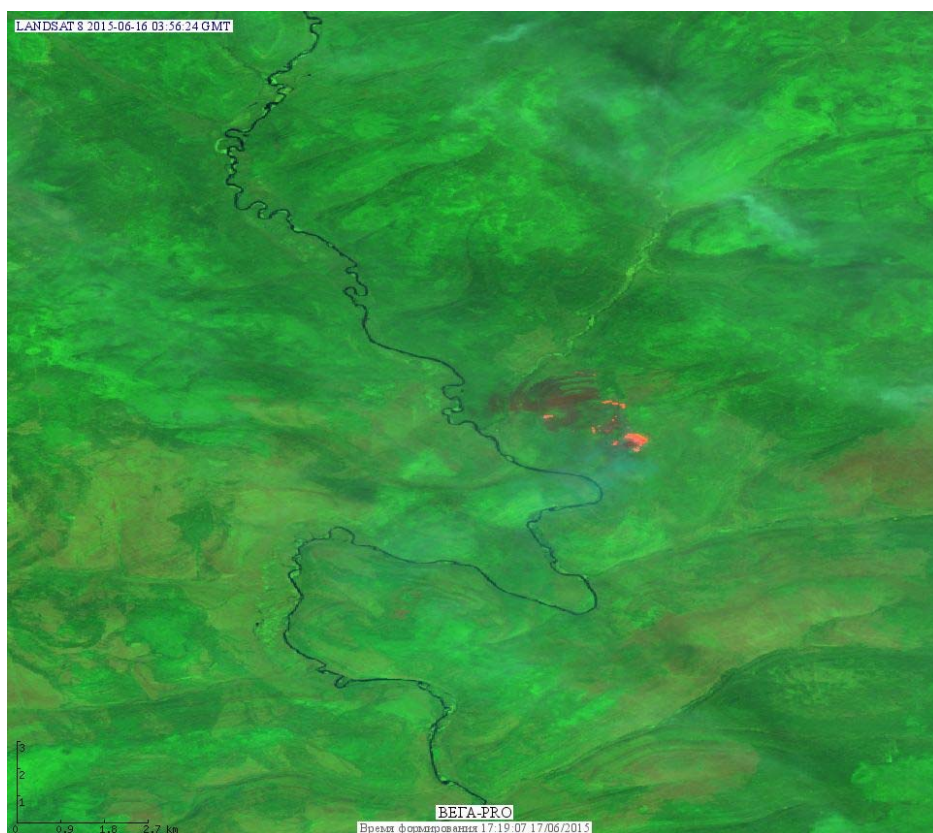

В том числе было зарегистрировано **34 активных пожара, затрагивающих территории, покрытые лесом (109 горячих точек)**.

Максимальное число пожаров наблюдалось в Иркутской области (18). На них было зарегистрировано 55 горячих точек.

По предварительной оценке огнем могло быть затронуто около 1,9 тыс га территории, покрытой лесом.

**Для сравнения: 16.06.2014 года на территории России всего наблюдалось 42 природных пожара**, на которых было зарегистрировано 75 горячих точек. Из них пожаров, затронувших территорию, покрытую лесом, было 17, на которых было детектировано 40 горячих точек.

Максимальное число активных пожаров наблюдалось в Сибирском федеральном округе (25), в том числе, на территории Красноярского края (9). На них было зарегистрировано 46 (Сибирский федеральный округ) и 19 (Красноярский край) горячих точек.

Огнем было затронуто около 460 га территории, покрытой лесом.

Рис. 1 Пожары в Иркутской области

**Рис. 2 Пожар в Осинском районе Иркутской области. Данные Landsat 8.**

**Рис. 3 Пожар в Усть-Кутском районе Иркутской области. Данные Landsat 8.**