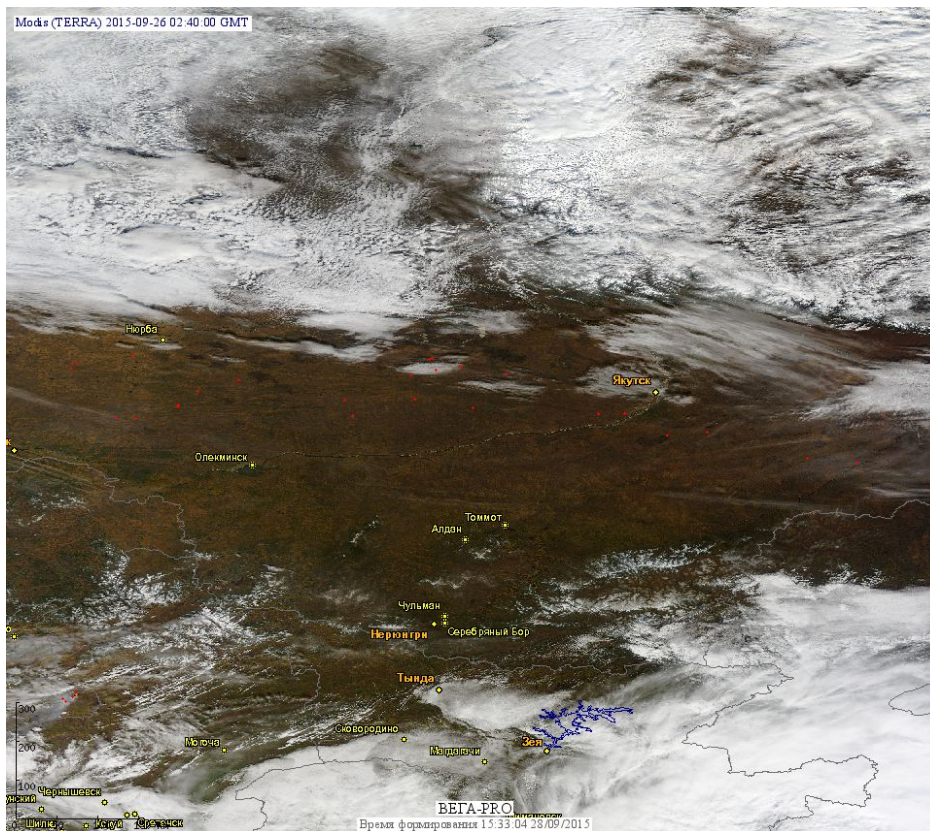

# Пожарная ситуация в России по спутниковым данным

(обзор ситуации за 26.09.2015)

**Всего за сутки 26.09.2015** на территории Российской Федерации (на всех видах территорий, включая сельскохозяйственные земли) по данным спутников Terra и Aqua наблюдалось **288 природных пожаров** с активным горением, на которых было зарегистрировано **670 горячих точек**.

По предварительной оценке огнем могло быть затронуто около 2,4 тыс га территории, покрытой лесом.

**Для сравнения: 26.09.2014 года на территории России всего наблюдалось 80 природных пожаров**, на которых было зарегистрировано 178 горячих точек. Из них пожаров, затронувших территорию, покрытую лесом, было 42, на которых было детектировано 98 горячих точек.

Максимальное число активных пожаров наблюдалось в Дальневосточном федеральном округе (23), в том числе, на территории Хабаровского края (20). На них было зарегистрировано 63 (Дальневосточный федеральный округ) и 43(Хабаровский край) горячих точек.

Огнем было затронуто около 2,7 тыс га территории, покрытой лесом.

Рис. 1 Сельскохозяйственные палы в Краснодарском крае

**Рис. 2 Пожар в Республике Бурятия**

**Рис. 3 Пожары в Республике Саха (Якутии)**

**Рис. 4 Пожары в Европейской части России**