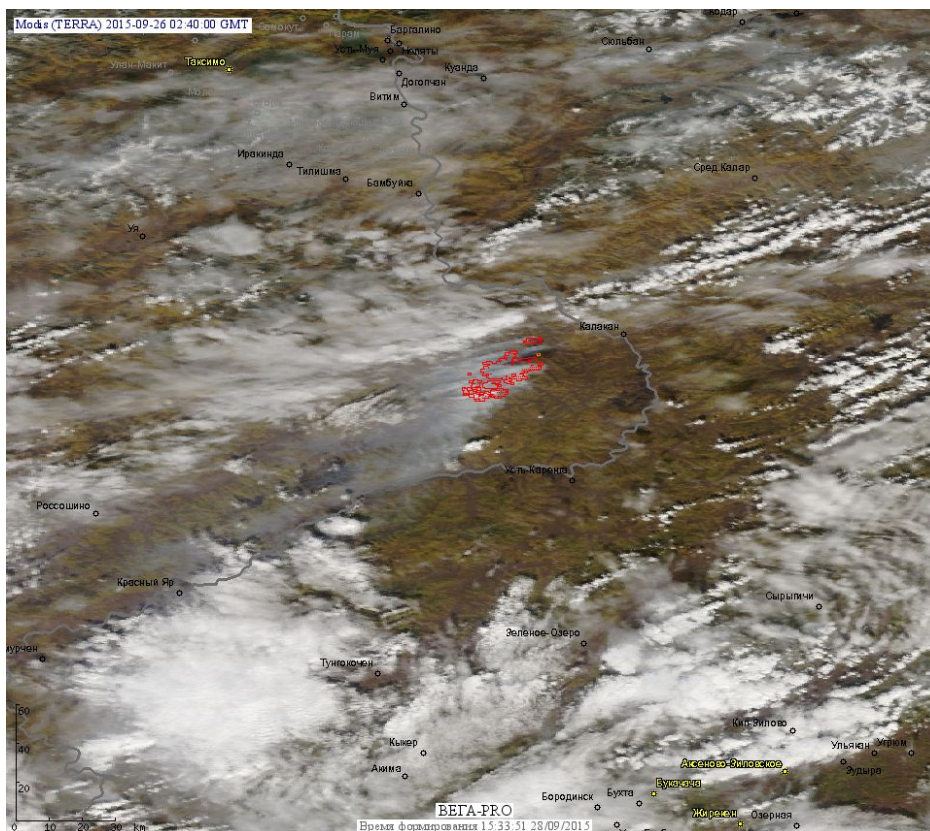

# Пожарная ситуация в России по спутниковым данным

(обзор ситуации за 26.09.2015)

**Всего за сутки 26.09.2015** на территории Российской Федерации (на всех видах территорий, включая сельскохозяйственные земли) по данным спутников Terra и Aqua наблюдалось **288 природных пожаров** с активным горением, на которых было зарегистрировано **670 горячих точек**.

По предварительной оценке огнем могло быть затронуто около 2,4 тыс га территории, покрытой лесом.

**Для сравнения: 26.09.2014 года на территории России всего наблюдалось 80 природных пожаров**, на которых было зарегистрировано 178 горячих точек. Из них пожаров, затронувших территорию, покрытую лесом, было 42, на которых было детектировано 98 горячих точек.

Максимальное число активных пожаров наблюдалось в Дальневосточном федеральном округе (23), в том числе, на территории Хабаровского края (20). На них было зарегистрировано 63 (Дальневосточный федеральный округ) и 43(Хабаровский край) горячих точек.

Огнем было затронуто около 2,7 тыс га территории, покрытой лесом.

Рис. 1 Сельскохозяйственные палы в Краснодарском крае

**Рис. 2 Пожар в Республике Бурятия**

**Рис. 3 Пожары в Республике Саха (Якутии)**

**Рис. 4 Пожары в Европейской части России**