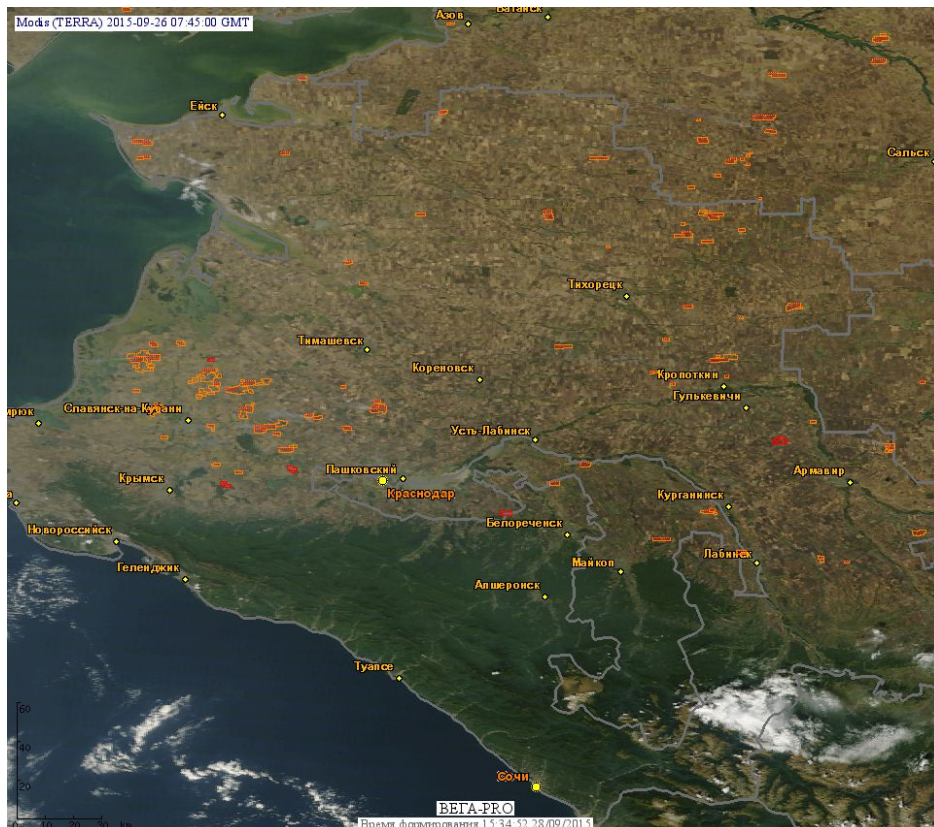

# Пожарная ситуация в России по спутниковым данным

(обзор ситуации за 26.09.2015)

**Всего за сутки 26.09.2015** на территории Российской Федерации (на всех видах территорий, включая сельскохозяйственные земли) по данным спутников Terra и Aqua наблюдалось **288 природных пожаров** с активным горением, на которых было зарегистрировано **670 горячих точек**.

По предварительной оценке огнем могло быть затронуто около 2,4 тыс га территории, покрытой лесом.

**Для сравнения: 26.09.2014 года на территории России всего наблюдалось 80 природных пожаров**, на которых было зарегистрировано 178 горячих точек. Из них пожаров, затронувших территорию, покрытую лесом, было 42, на которых было детектировано 98 горячих точек.

Максимальное число активных пожаров наблюдалось в Дальневосточном федеральном округе (23), в том числе, на территории Хабаровского края (20). На них было зарегистрировано 63 (Дальневосточный федеральный округ) и 43(Хабаровский край) горячих точек.

Огнем было затронуто около 2,7 тыс га территории, покрытой лесом.

Рис. 1 Сельскохозяйственные палы в Краснодарском крае

**Рис. 2 Пожар в Республике Бурятия**

**Рис. 3 Пожары в Республике Саха (Якутии)**

**Рис. 4 Пожары в Европейской части России**