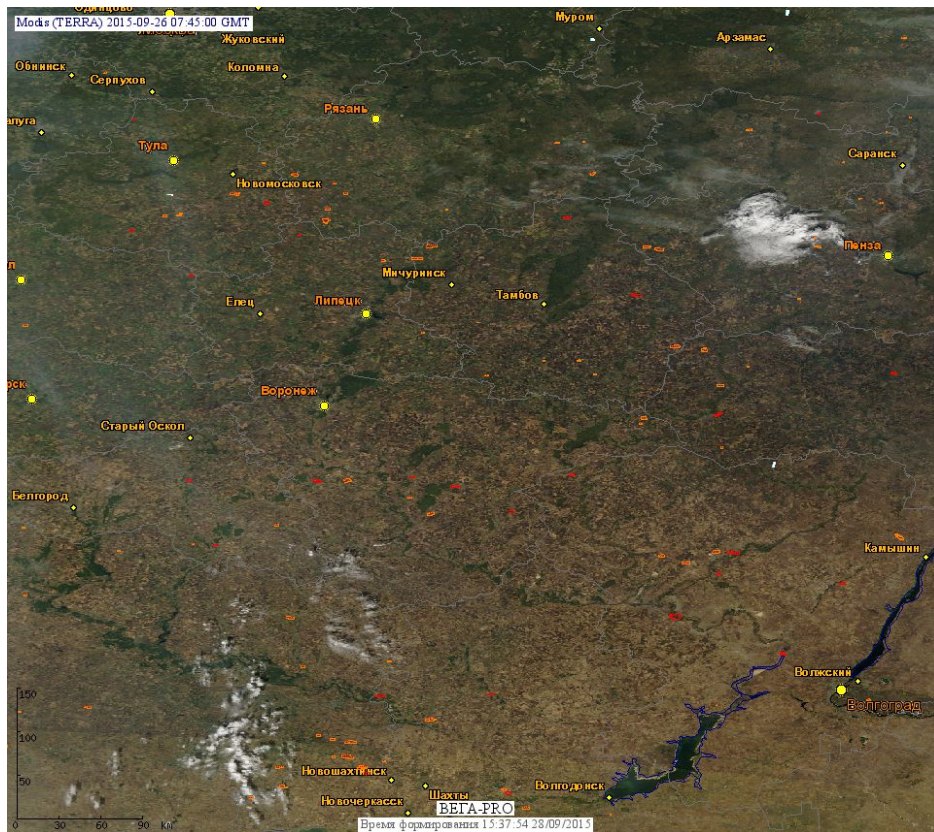

# Пожарная ситуация в России по спутниковым данным

(обзор ситуации за 26.09.2015)

**Всего за сутки 26.09.2015** на территории Российской Федерации (на всех видах территорий, включая сельскохозяйственные земли) по данным спутников Terra и Aqua наблюдалось **288 природных пожаров** с активным горением, на которых было зарегистрировано **670 горячих точек**.

По предварительной оценке огнем могло быть затронуто около 2,4 тыс га территории, покрытой лесом.

**Для сравнения: 26.09.2014 года на территории России всего наблюдалось 80 природных пожаров**, на которых было зарегистрировано 178 горячих точек. Из них пожаров, затронувших территорию, покрытую лесом, было 42, на которых было детектировано 98 горячих точек.

Максимальное число активных пожаров наблюдалось в Дальневосточном федеральном округе (23), в том числе, на территории Хабаровского края (20). На них было зарегистрировано 63 (Дальневосточный федеральный округ) и 43(Хабаровский край) горячих точек.

Огнем было затронуто около 2,7 тыс га территории, покрытой лесом.

Рис. 1 Сельскохозяйственные палы в Краснодарском крае

**Рис. 2 Пожар в Республике Бурятия**

**Рис. 3 Пожары в Республике Саха (Якутии)**

**Рис. 4 Пожары в Европейской части России**