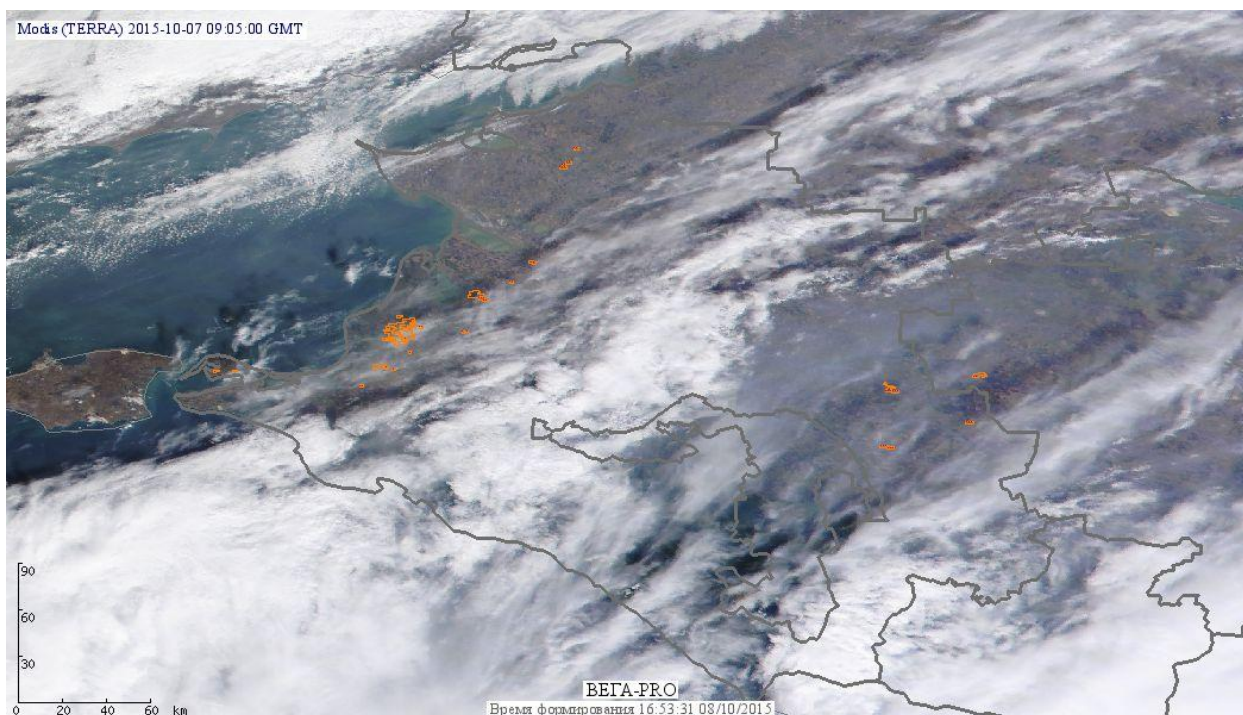

Пожарная ситуация в России по спутниковым данным

(обзор ситуации за 07.10.2015)

Всего за сутки 07.10.2015 на территории Российской Федерации (на всех видах территорий, включая сельскохозяйственные земли) по данным спутников Terra и Aqua наблюдалось **48 природных пожаров** с активным горением, на которых было зарегистрировано **90 горячих точек**.

В том числе было зарегистрировано **12 активных пожаров, затрагивающих территории, покрытые лесом (24 горячие точки)**.

Максимальное число пожаров наблюдалось в Краснодарском крае (17). На них было зарегистрировано 35 горячих точек.

По предварительной оценке огнем могло быть затронуто около 290 га территории, покрытой лесом.

Для сравнения: 07.10.2014 года на территории России всего наблюдалось 140 природных пожаров, на которых было зарегистрировано 330 горячих точек. Из них пожаров, затронувших территорию, покрытую лесом, было 28, на которых было детектировано 113 горячих точек.

Максимальное число активных пожаров наблюдалось в Южном федеральном округе (69), в том числе, на территории Краснодарского края (39). На них было зарегистрировано 146 (Южный федеральный округ) и 86 (Краснодарский край) горячих точек.

Огнем было затронуто около 2,3 тыс га территории, покрытой лесом.

Рис. 1 Сельскохозяйственные палы в Краснодарском крае

(Информация подготовлена на основе данных центров приема НИЦ "Планета" (<http://planet.iitp.ru/index1.html>), спутникового сервиса ВЕГА (<http://pro-vega.ru>) и открытых зарубежных источников)