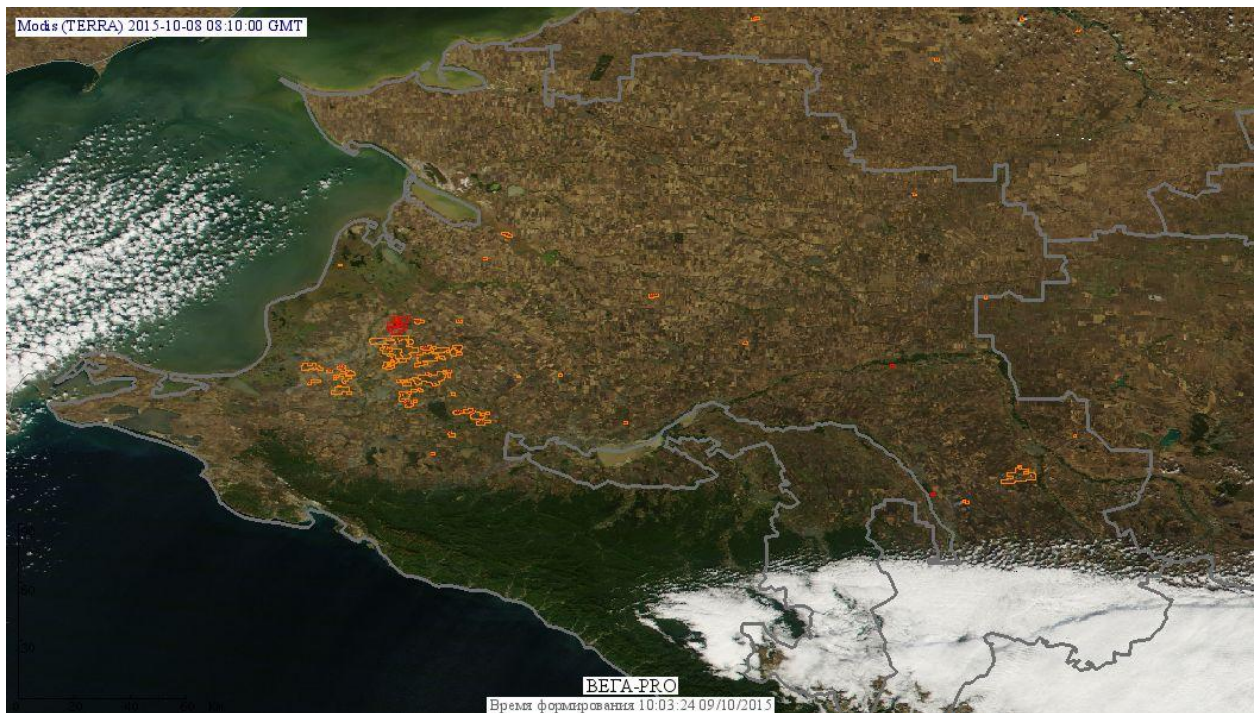

## Пожарная ситуация в России по спутниковым данным

(обзор ситуации за 08.10.2015)

Всего за сутки **08.10.2015** на территории Российской Федерации (на всех видах территорий, включая сельскохозяйственные земли) по данным спутников Terra и Aqua наблюдалось **85 природных пожаров** с активным горением, на которых было зарегистрировано **155 горячих точек**.

По предварительной оценке огнем могло быть затронуто около 620с га территории, покрытой лесом.

**Для сравнения: 08.10.2014 года на территории России всего наблюдалось 219 природных пожаров**, на которых были зарегистрированы 473 горячие точки. Из них пожаров, затронувших территорию, покрытую лесом, было 29, на которых было детектировано 75 горячих точек.

Максимальное число активных пожаров наблюдалось в Южном федеральном округе (114), в том числе, на территории Краснодарского края (62). На них было зарегистрировано 276 (Южный федеральный округ) и 152 (Краснодарский край) горячих точек.

Огнем было затронуто около 1,0 тыс га территории, покрытой лесом.

Рис. 1 Сельскохозяйственные палы в Краснодарском крае

(Информация подготовлена на основе данных центров приема НИЦ "Планета" (<http://planet.iitp.ru/index1.html>), спутникового сервиса ВЕГА (<http://pro-vega.ru>) и открытых зарубежных источников)