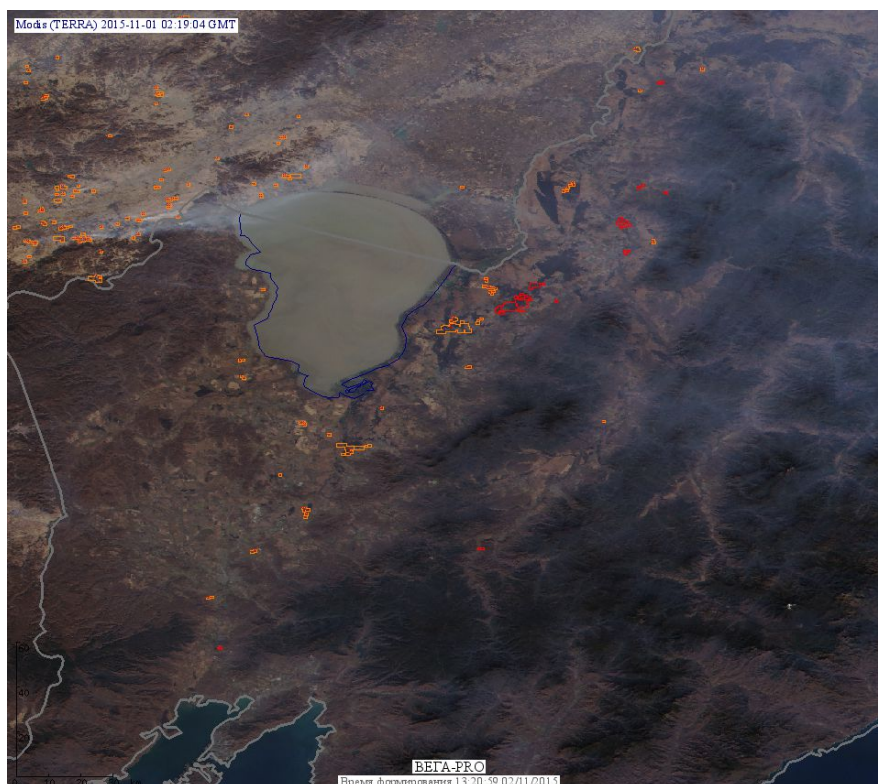

Пожарная ситуация в России по спутниковым данным

(обзор ситуации за 01.11.2015)

Всего за сутки 01.11.2015 на территории Российской Федерации (на всех видах территорий, включая сельскохозяйственные земли) по данным спутников Terra и Aqua наблюдалось **62 природных пожара** с активным горением, на которых было зарегистрировано **125 горячих точек**.

В том числе было зарегистрировано **15 активных пожаров, затрагивающих территории, покрытые лесом (22 горячие точки)**.

Максимальное число пожаров наблюдалось в Приморском крае (34). На них было зарегистрировано 76 горячих точек.

Максимальное число активных пожаров наблюдалось в Приволжском федеральном округе (10), в том числе, на территории Оренбургской области (5). На них было зарегистрировано 10 (Приволжский федеральный округ) и 5 (Оренбургская область) горячих точек.

Огнем было затронуто около 60 га территории, покрытой лесом.

Рис. 1 Пожары в Приморском крае

(Информация подготовлена на основе данных центров приема НИЦ "Планета" (<http://planet.iitp.ru/index1.html>), спутникового сервиса ВЕГА (<http://pro-vega.ru>) и открытых зарубежных источников)