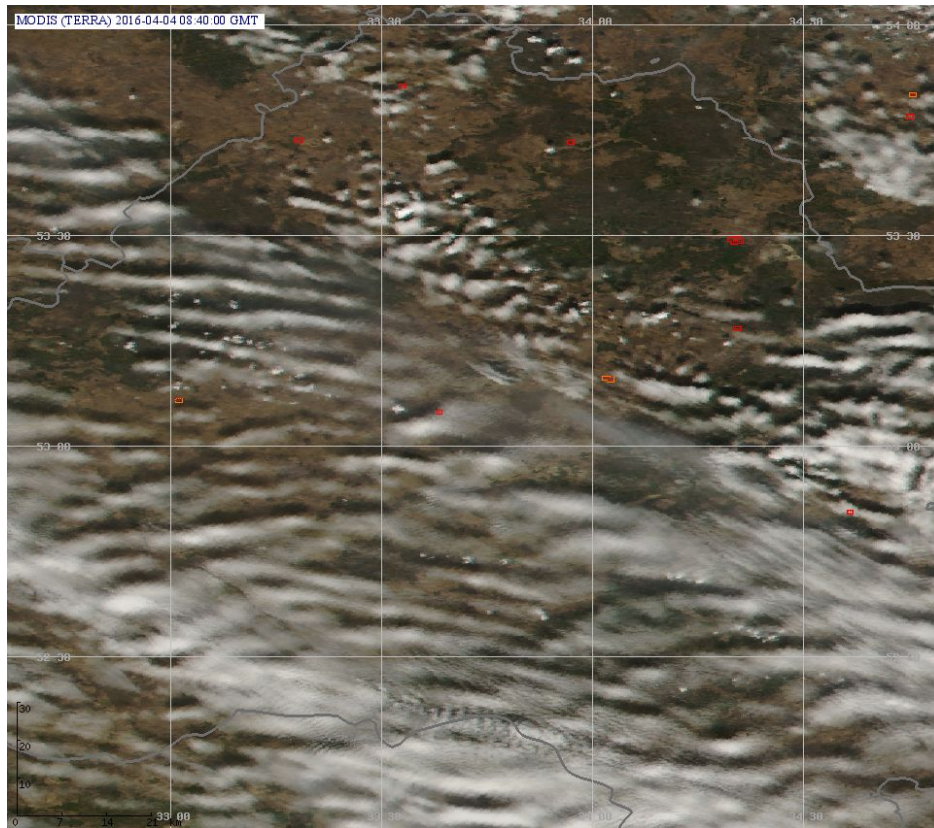

Пожарная ситуация в России по спутниковым данным

(обзор ситуации за 04.04.2016)

Всего за сутки 04.04.2016 на территории Российской Федерации (на всех видах территорий, включая сельскохозяйственные земли) по данным спутников Terra и Aqua наблюдалось **122 природных пожара** с активным горением, на которых было зарегистрировано **212 горячих точек**.

По предварительной оценке огнем могло быть затронуто около 1,3 тыс га территории, покрытой лесом.

Для сравнения: 04.04.2015 года на территории России всего наблюдалось **85 природных пожаров**, на которых было зарегистрировано 186 горячих точек. Из них пожаров, затронувших территорию, покрытую лесом, было 30, на которых было детектировано 80 горячих точек.

Максимальное число активных пожаров наблюдалось в Сибирском федеральном округе (64), в том числе, на территории Красноярского края (30). На них было зарегистрировано 151 (Сибирский федеральный округ) и 64 (Красноярский край) горячих точек.

Огнем было затронуто около 640 га территории, покрытой лесом.

Рис. 1 Пожары в Республике Бурятия

Рис. 2 Пожары в Забайкальском крае

Рис. 3 Пожары в Приморском крае

Рис. 4 Пожары и сельскохозяйственные палы в Брянской области