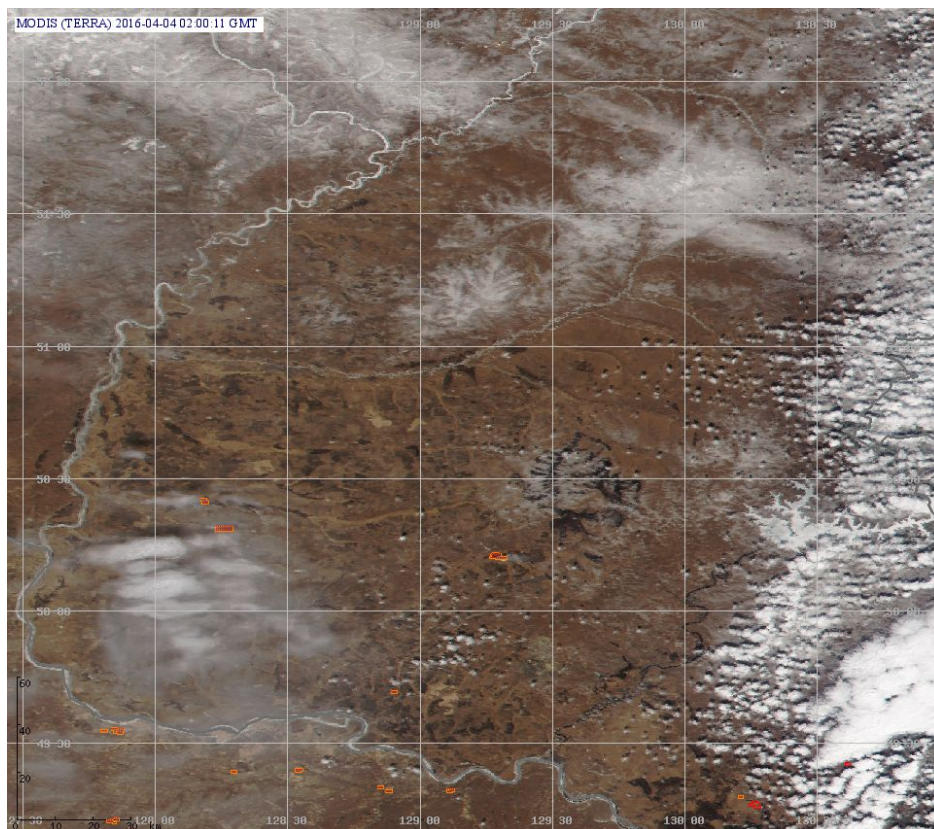

Пожарная ситуация в России по спутниковым данным

(обзор ситуации за 04.04.2016)

Всего за сутки 04.04.2016 на территории Российской Федерации (на всех видах территорий, включая сельскохозяйственные земли) по данным спутников Terra и Aqua наблюдалось **122 природных пожара** с активным горением, на которых было зарегистрировано **212 горячих точек**.

По предварительной оценке огнем могло быть затронуто около 1,3 тыс га территории, покрытой лесом.

Для сравнения: 04.04.2015 года на территории России всего наблюдалось **85 природных пожаров**, на которых было зарегистрировано 186 горячих точек. Из них пожаров, затронувших территорию, покрытую лесом, было 30, на которых было детектировано 80 горячих точек.

Максимальное число активных пожаров наблюдалось в Сибирском федеральном округе (64), в том числе, на территории Красноярского края (30). На них было зарегистрировано 151 (Сибирский федеральный округ) и 64 (Красноярский край) горячих точек.

Огнем было затронуто около 640 га территории, покрытой лесом.

Рис. 1 Пожары в Республике Бурятия

Рис. 2 Пожары в Забайкальском крае

Рис. 3 Пожары в Приморском крае

Рис. 4 Пожары и сельскохозяйственные палы в Брянской области