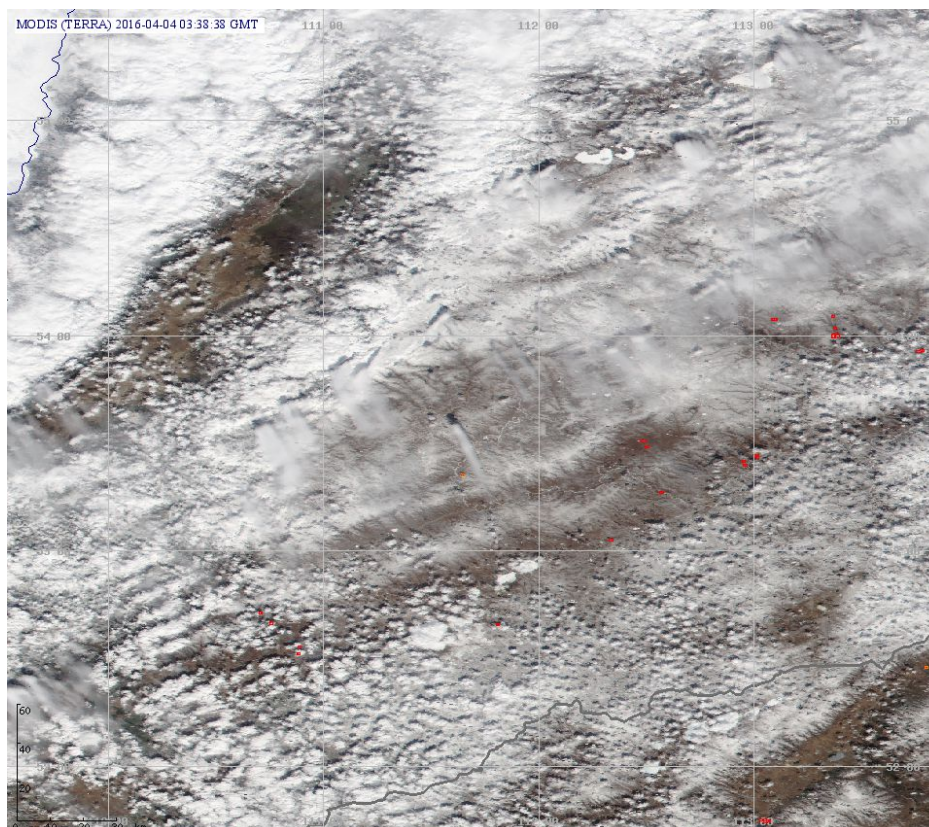

Пожарная ситуация в России по спутниковым данным

(обзор ситуации за 04.04.2016)

Всего за сутки 04.04.2016 на территории Российской Федерации (на всех видах территорий, включая сельскохозяйственные земли) по данным спутников Terra и Aqua наблюдалось **122 природных пожара** с активным горением, на которых было зарегистрировано **212 горячих точек**.

По предварительной оценке огнем могло быть затронуто около 1,3 тыс га территории, покрытой лесом.

Для сравнения: 04.04.2015 года на территории России всего наблюдалось **85 природных пожаров**, на которых было зарегистрировано 186 горячих точек. Из них пожаров, затронувших территорию, покрытую лесом, было 30, на которых было детектировано 80 горячих точек.

Максимальное число активных пожаров наблюдалось в Сибирском федеральном округе (64), в том числе, на территории Красноярского края (30). На них было зарегистрировано 151 (Сибирский федеральный округ) и 64 (Красноярский край) горячих точек.

Огнем было затронуто около 640 га территории, покрытой лесом.

Рис. 1 Пожары в Республике Бурятия

Рис. 2 Пожары в Забайкальском крае

Рис. 3 Пожары в Приморском крае

Рис. 4 Пожары и сельскохозяйственные палы в Брянской области