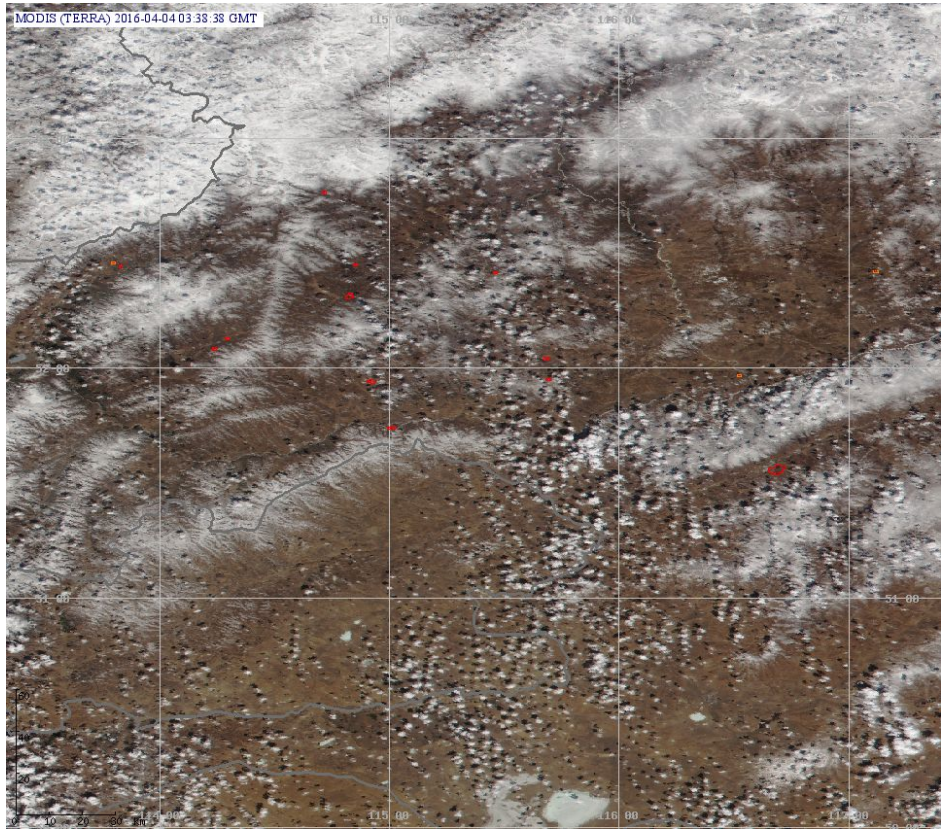

Пожарная ситуация в России по спутниковым данным

(обзор ситуации за 04.04.2016)

Всего за сутки 04.04.2016 на территории Российской Федерации (на всех видах территорий, включая сельскохозяйственные земли) по данным спутников Terra и Aqua наблюдалось **122 природных пожара** с активным горением, на которых было зарегистрировано **212 горячих точек**.

По предварительной оценке огнем могло быть затронуто около 1,3 тыс га территории, покрытой лесом.

Для сравнения: 04.04.2015 года на территории России всего наблюдалось **85 природных пожаров**, на которых было зарегистрировано 186 горячих точек. Из них пожаров, затронувших территорию, покрытую лесом, было 30, на которых было детектировано 80 горячих точек.

Максимальное число активных пожаров наблюдалось в Сибирском федеральном округе (64), в том числе, на территории Красноярского края (30). На них было зарегистрировано 151 (Сибирский федеральный округ) и 64 (Красноярский край) горячих точек.

Огнем было затронуто около 640 га территории, покрытой лесом.

Рис. 1 Пожары в Республике Бурятия

Рис. 2 Пожары в Забайкальском крае

Рис. 3 Пожары в Приморском крае

Рис. 4 Пожары и сельскохозяйственные палы в Брянской области