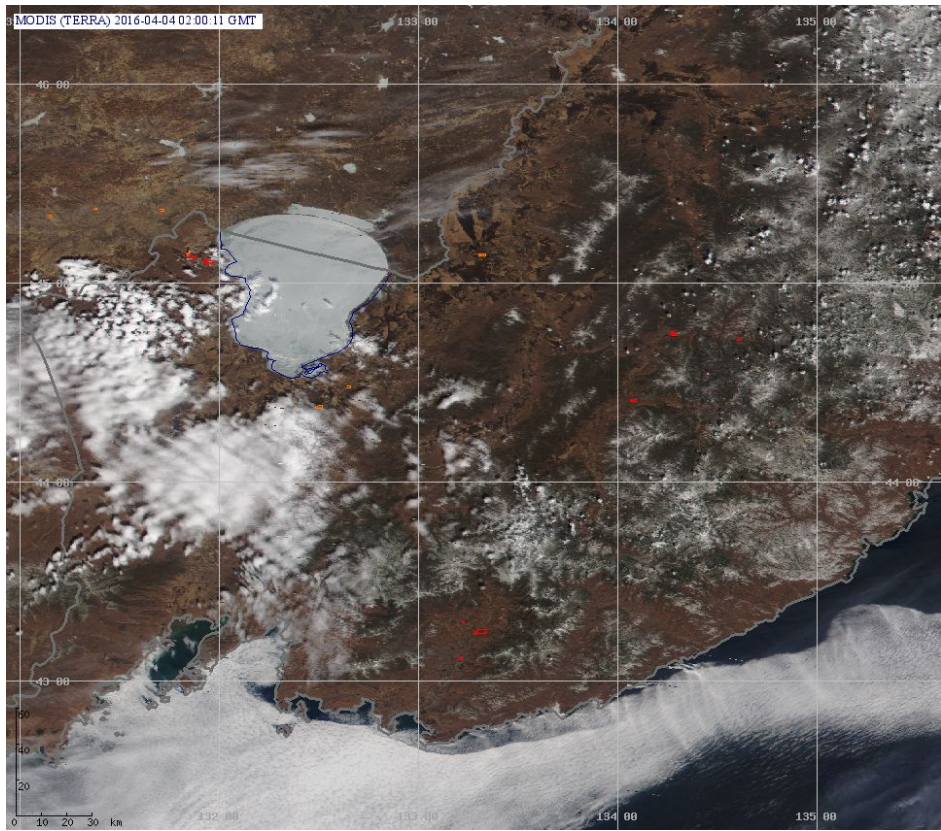

Пожарная ситуация в России по спутниковым данным

(обзор ситуации за 04.04.2016)

Всего за сутки 04.04.2016 на территории Российской Федерации (на всех видах территорий, включая сельскохозяйственные земли) по данным спутников Terra и Aqua наблюдалось **122 природных пожара** с активным горением, на которых было зарегистрировано **212 горячих точек**.

По предварительной оценке огнем могло быть затронуто около 1,3 тыс га территории, покрытой лесом.

Для сравнения: 04.04.2015 года на территории России всего наблюдалось **85 природных пожаров**, на которых было зарегистрировано 186 горячих точек. Из них пожаров, затронувших территорию, покрытую лесом, было 30, на которых было детектировано 80 горячих точек.

Максимальное число активных пожаров наблюдалось в Сибирском федеральном округе (64), в том числе, на территории Красноярского края (30). На них было зарегистрировано 151 (Сибирский федеральный округ) и 64 (Красноярский край) горячих точек.

Огнем было затронуто около 640 га территории, покрытой лесом.

Рис. 1 Пожары в Республике Бурятия

Рис. 2 Пожары в Забайкальском крае

Рис. 3 Пожары в Приморском крае

Рис. 4 Пожары и сельскохозяйственные палы в Брянской области