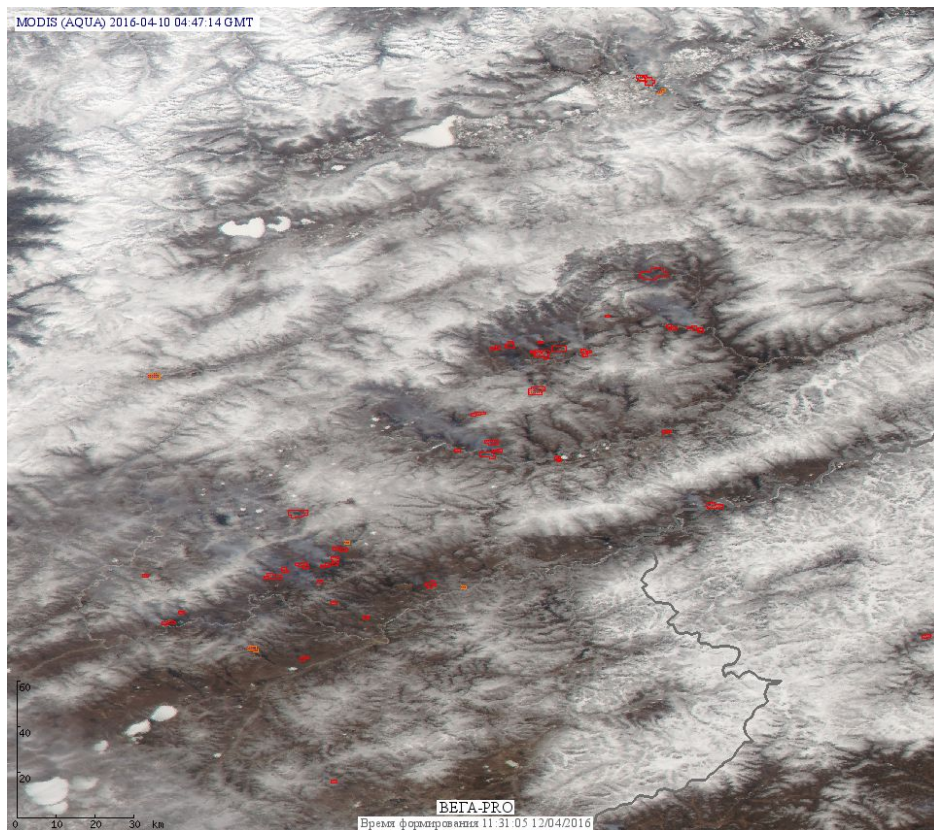

Пожарная ситуация в России по спутниковым данным

(обзор ситуации за 10.04.2016)

Всего за сутки 10.04.2016 на территории Российской Федерации (на всех видах территорий, включая сельскохозяйственные земли) по данным спутников Terra и Aqua наблюдалось **622 природных пожара** с активным горением, на которых было зарегистрировано **1357 горячих точек**.

По предварительной оценке огнем могло быть затронуто около 5,0 тыс га территории, покрытой лесом.

Для сравнения: 10.04.2015 года на территории России всего наблюдалось **184 природных пожара**, на которых было зарегистрировано 370 горячих точек. Из них пожаров, затронувших территорию, покрытую лесом, было 118, на которых были детектированы 262 горячие точки.

Максимальное число активных пожаров наблюдалось в Центральном федеральном округе (102), в том числе, на территории Смоленской области (51). На них было зарегистрировано 193 (Центральный федеральный округ) и 106 (Смоленская область) горячих точек.

Огнем было затронуто около 3,5 тыс га территории, покрытой лесом.

Рис. 1 Пожары и сельскохозяйственные палы в Центральном и Приволжском федеральном округам.

Рис. 2 Пожары в Приморском крае

Рис. 3 Пожары в Республике Бурятия