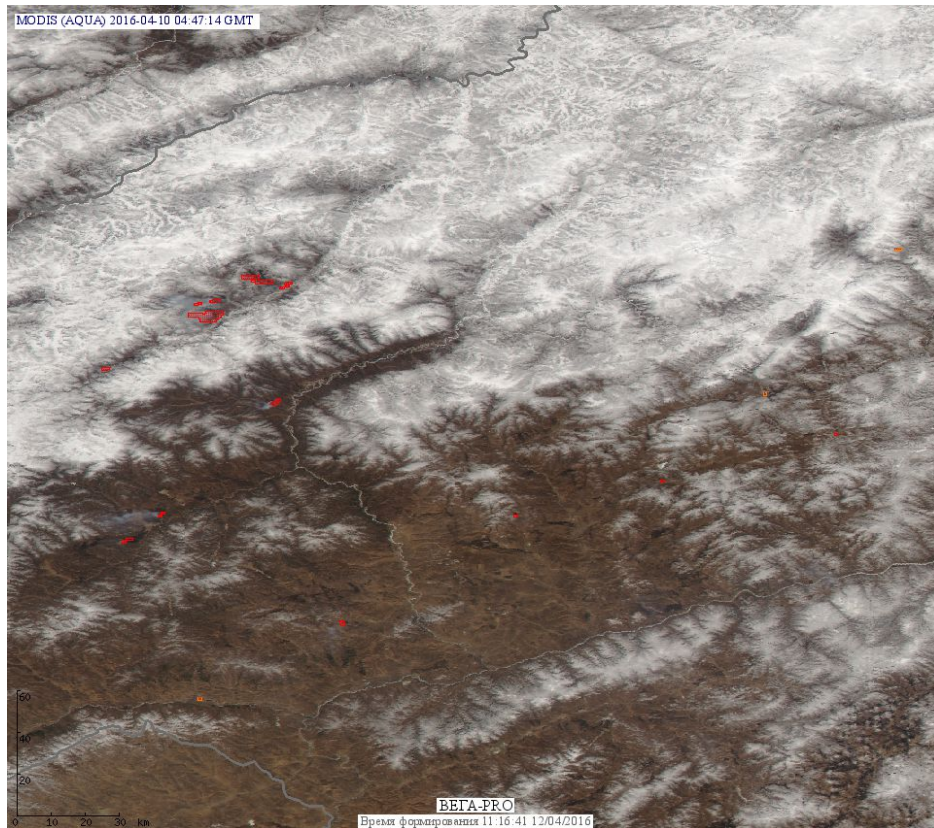

Пожарная ситуация в России по спутниковым данным

(обзор ситуации за 10.04.2016)

Всего за сутки 10.04.2016 на территории Российской Федерации (на всех видах территорий, включая сельскохозяйственные земли) по данным спутников Terra и Aqua наблюдалось **622 природных пожара** с активным горением, на которых было зарегистрировано **1357 горячих точек**.

По предварительной оценке огнем могло быть затронуто около 5,0 тыс га территории, покрытой лесом.

Для сравнения: 10.04.2015 года на территории России всего наблюдалось **184 природных пожара**, на которых было зарегистрировано 370 горячих точек. Из них пожаров, затронувших территорию, покрытую лесом, было 118, на которых были детектированы 262 горячие точки.

Максимальное число активных пожаров наблюдалось в Центральном федеральном округе (102), в том числе, на территории Смоленской области (51). На них было зарегистрировано 193 (Центральный федеральный округ) и 106 (Смоленская область) горячих точек.

Огнем было затронуто около 3,5 тыс га территории, покрытой лесом.

Рис. 1 Пожары и сельскохозяйственные палы в Центральном и Приволжском федеральном округам.

Рис. 2 Пожары в Приморском крае

Рис. 3 Пожары в Республике Бурятия