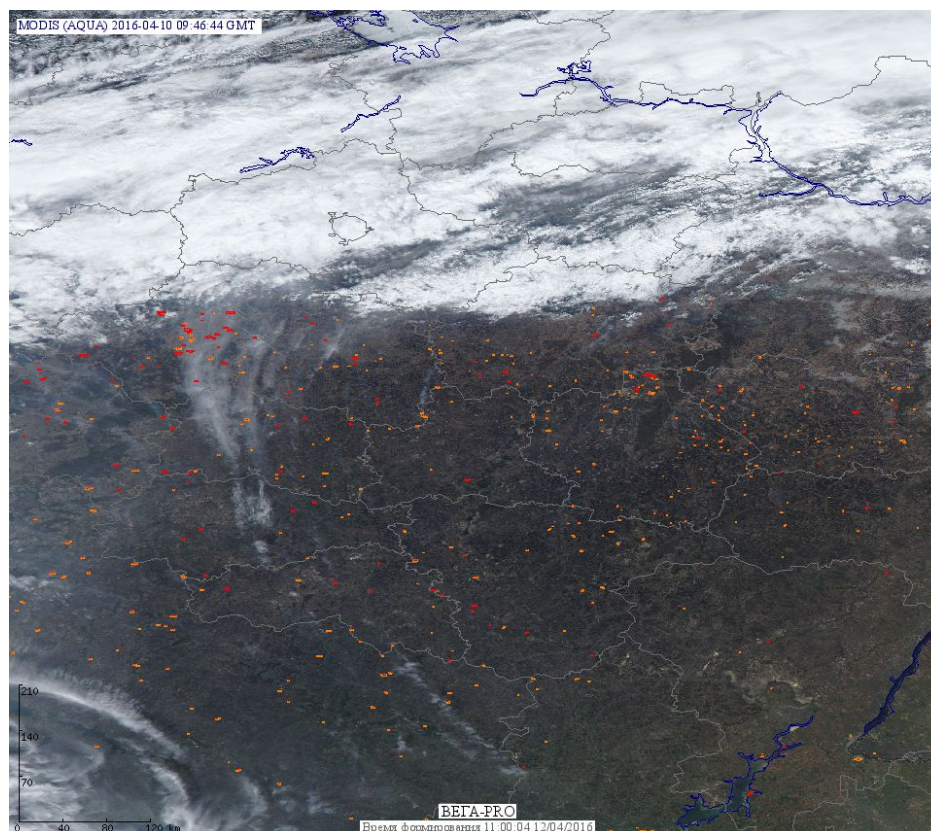

Пожарная ситуация в России по спутниковым данным

(обзор ситуации за 10.04.2016)

Всего за сутки 10.04.2016 на территории Российской Федерации (на всех видах территорий, включая сельскохозяйственные земли) по данным спутников Terra и Aqua наблюдалось **622 природных пожара** с активным горением, на которых было зарегистрировано **1357 горячих точек**.

По предварительной оценке огнем могло быть затронуто около 5,0 тыс га территории, покрытой лесом.

Для сравнения: 10.04.2015 года на территории России всего наблюдалось **184 природных пожара**, на которых было зарегистрировано 370 горячих точек. Из них пожаров, затронувших территорию, покрытую лесом, было 118, на которых были детектированы 262 горячие точки.

Максимальное число активных пожаров наблюдалось в Центральном федеральном округе (102), в том числе, на территории Смоленской области (51). На них было зарегистрировано 193 (Центральный федеральный округ) и 106 (Смоленская область) горячих точек.

Огнем было затронуто около 3,5 тыс га территории, покрытой лесом.

Рис. 1 Пожары и сельскохозяйственные палы в Центральном и Приволжском федеральном округам.

Рис. 2 Пожары в Приморском крае

Рис. 3 Пожары в Республике Бурятия