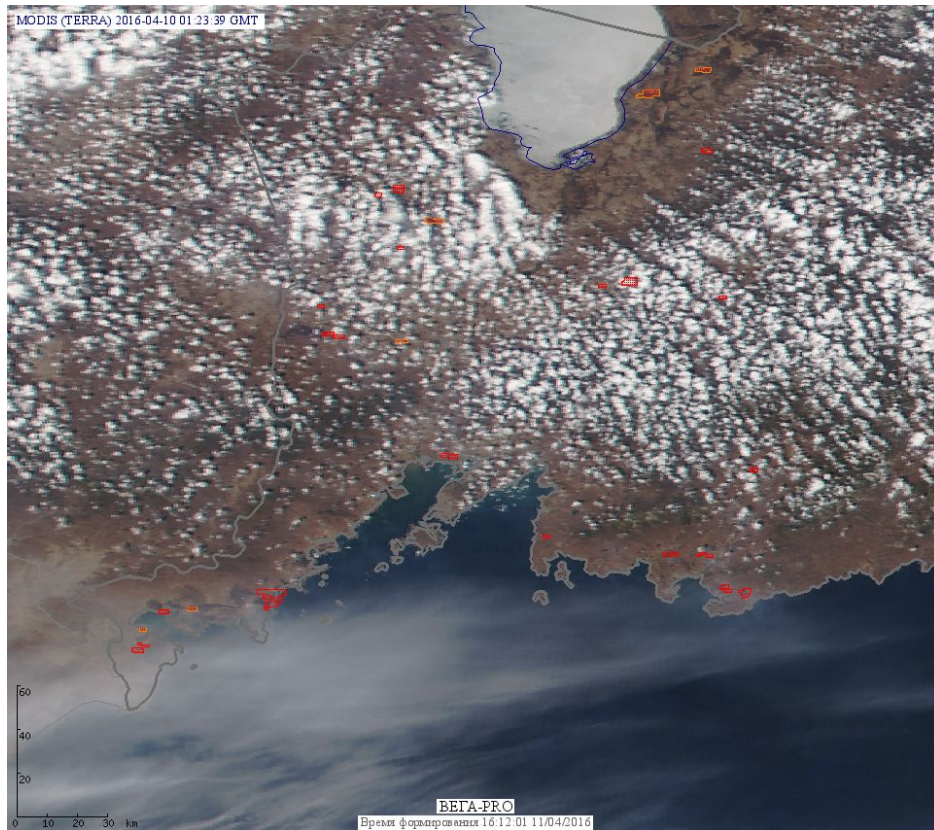

Пожарная ситуация в России по спутниковым данным

(обзор ситуации за 10.04.2016)

Всего за сутки 10.04.2016 на территории Российской Федерации (на всех видах территорий, включая сельскохозяйственные земли) по данным спутников Terra и Aqua наблюдалось **622 природных пожара** с активным горением, на которых было зарегистрировано **1357 горячих точек**.

По предварительной оценке огнем могло быть затронуто около 5,0 тыс га территории, покрытой лесом.

Для сравнения: 10.04.2015 года на территории России всего наблюдалось **184 природных пожара**, на которых было зарегистрировано 370 горячих точек. Из них пожаров, затронувших территорию, покрытую лесом, было 118, на которых были детектированы 262 горячие точки.

Максимальное число активных пожаров наблюдалось в Центральном федеральном округе (102), в том числе, на территории Смоленской области (51). На них было зарегистрировано 193 (Центральный федеральный округ) и 106 (Смоленская область) горячих точек.

Огнем было затронуто около 3,5 тыс га территории, покрытой лесом.

Рис. 1 Пожары и сельскохозяйственные палы в Центральном и Приволжском федеральном округам.

Рис. 2 Пожары в Приморском крае

Рис. 3 Пожары в Республике Бурятия